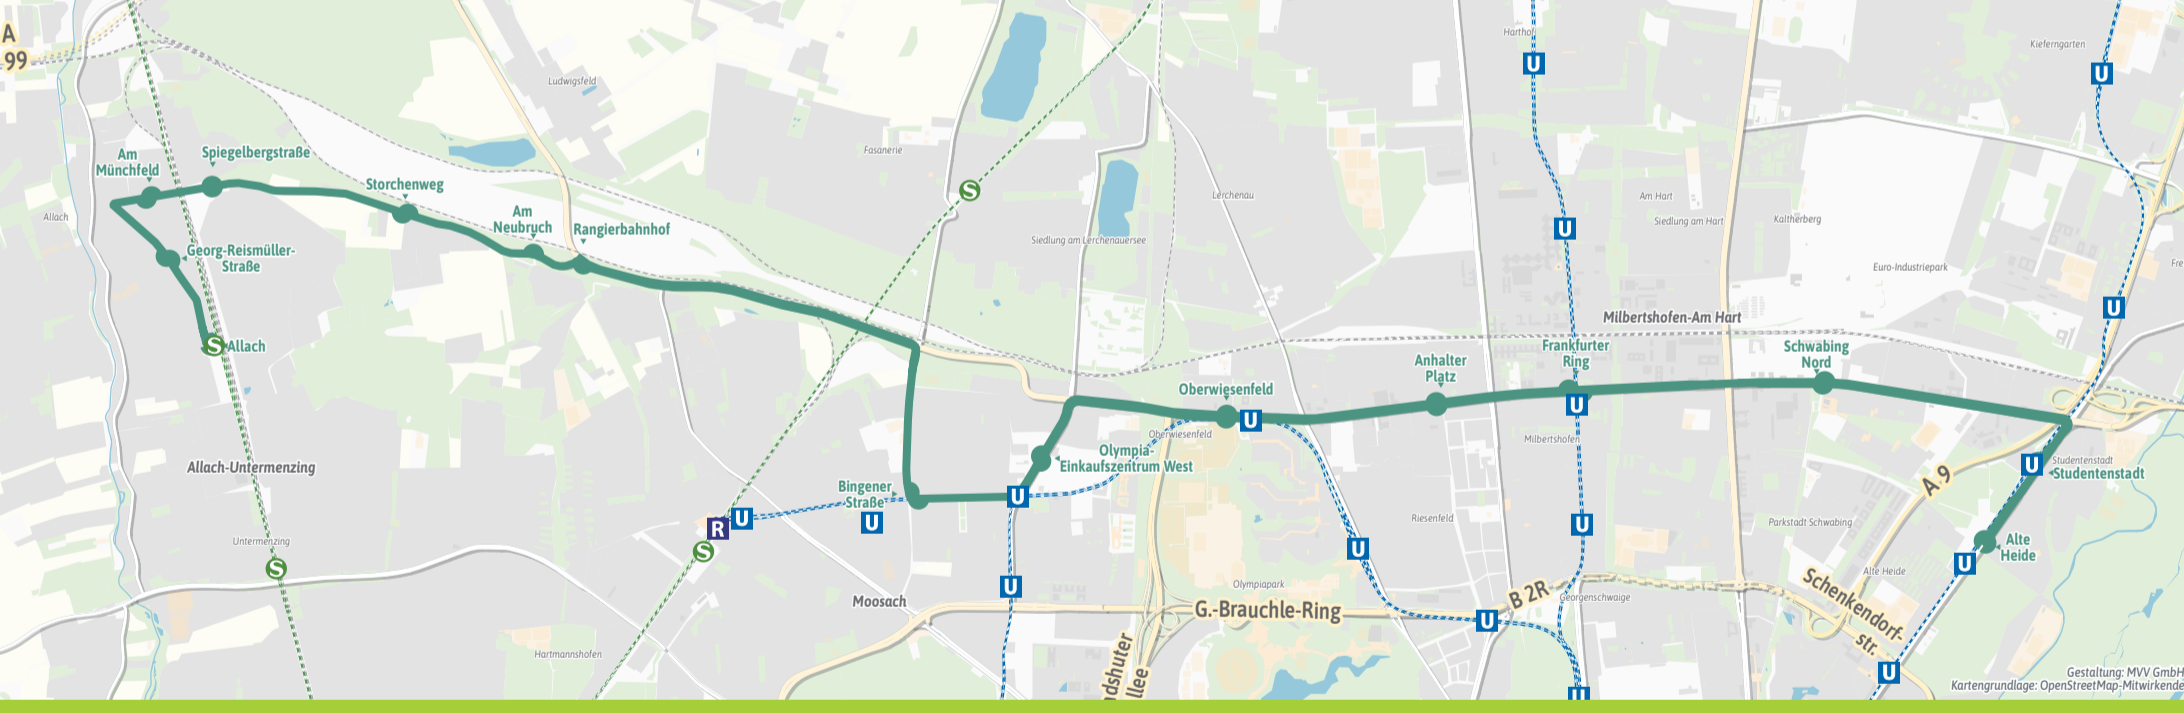

X36

Alte Heide U - OEZ West U - Allach S

Table with columns for Zone, Stunde, Montag - Freitag, and Samstag, listing departure times for various stations.

Sonn- und Feiertag kein Betrieb
Am 24.12 bis ca. 14.30 Uhr wie Samstag, danach kein Betrieb. Am 31.12 wie Samstag.
Bitte Kurzstreckenregelung beachten: Gültig für maximal 2 Haltestellen auf dieser Linie.

Fahrplan als PDF zum Download

Änderungen vorbehalten | mvv-muenchen.de

Münchner Verkehrsgesellschaft mbH 0800 344 22 66 00

Streckenverlauf

Eine App, alles fahren.

MVGO

- Mit dabei:
• HandyTicket
• Verbindungsauskunft
• Live-Abfahrtszeiten
• Räder
• E-Scooter
und vieles mehr.