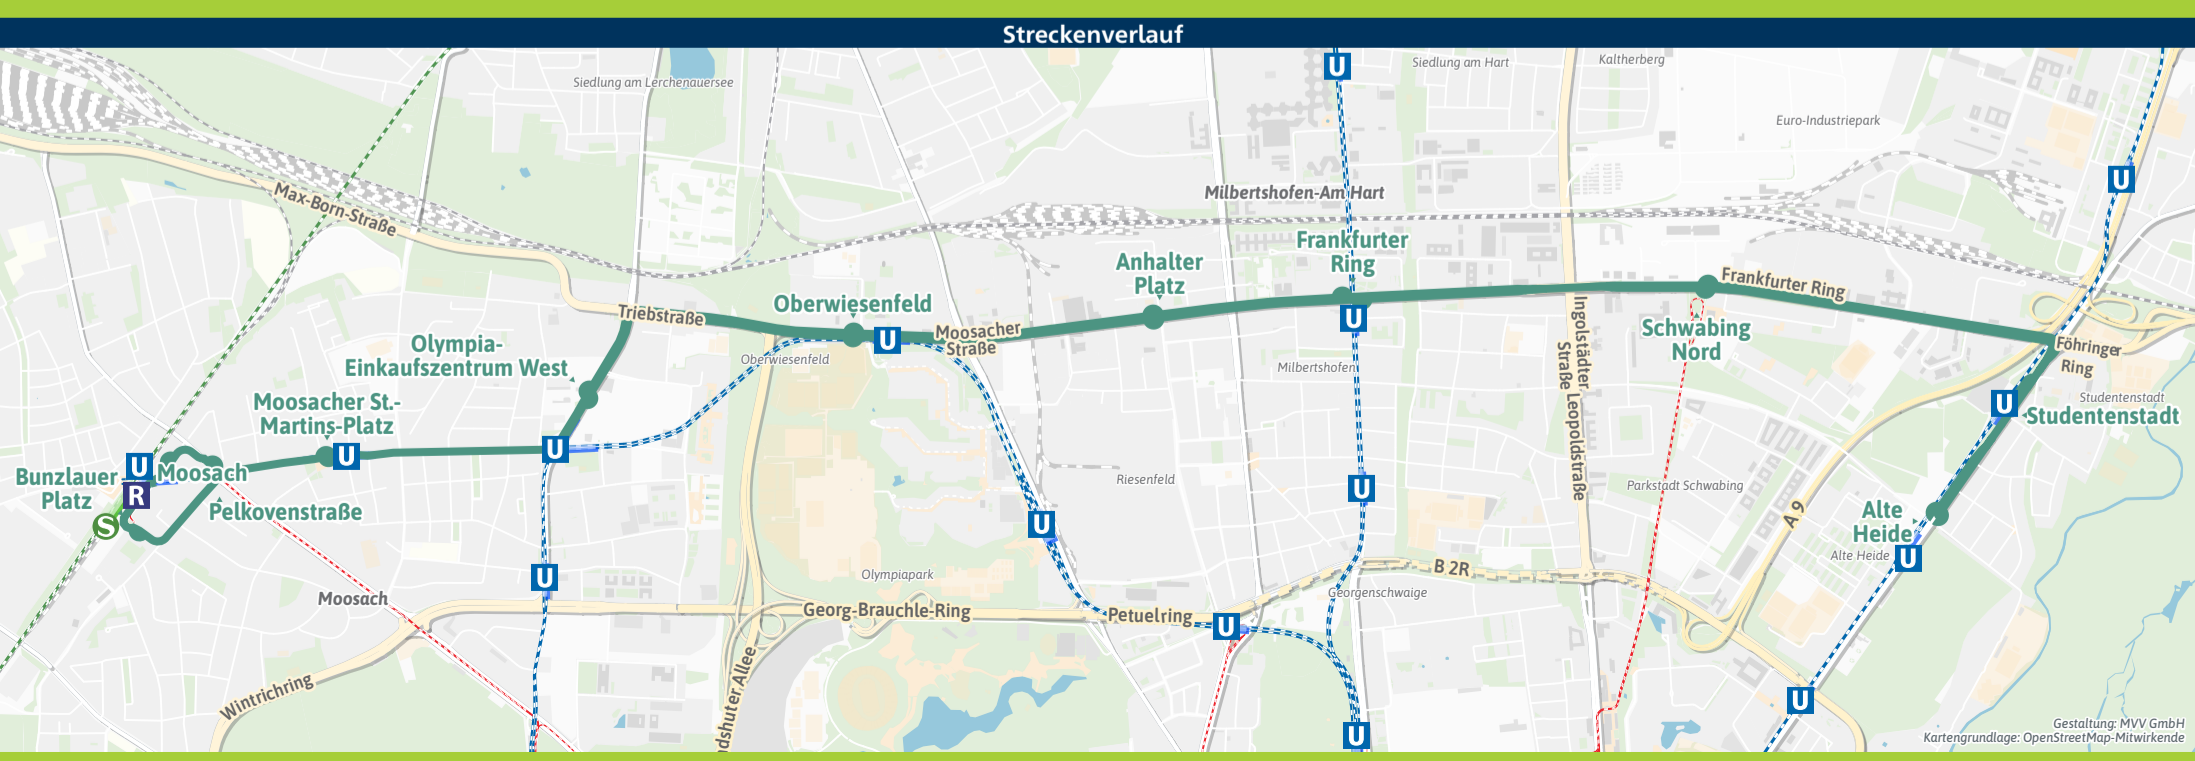

ExpressBus

X35 **Alte Heide **U** - OEZ West **U** - Moosach **S** **U** **R****

Reduziertes Angebot wegen Personalengpass

Zone	Stunde	Montag - Freitag						Samstag					
		6	7 - 18	19	20	21	22	6	7	8 - 18	19	20	21
M Alte Heide U	ab	17	37 57 17	37 57 17	37 02 22	42 02 25	45	25	45 17 37 57	17 37 57	17 37 02	22 42 02	25 45
M Studentenstadt U		19	39 59 19	39 59 19	39 04 24	44 04 27	47	27	47 19 39 59	19 39 59	19 39 04	24 44 04	27 47
M/1 Schwabing Nord		24	44 04 24	44 04 24	44 08 28	48 08 31	51	31	51 24 44 04	24 44 04	24 44 08	28 48 08	31 51
M/1 Frankfurter Ring U		28	48 08 28	48 08 28	48 11 31	51 11 34	54	54	54 28 48 08	28 48 08	28 48 11	31 51 11	34 54
M Anhalter Platz		31	51 11 31	51 11 31	51 13 33	53 13 36	56	56	56 31 51 11	31 51 11	31 51 13	33 53 13	36 56
M Oberwiesenfeld U		34	54 14 34	54 14 34	54 16 36	56 16 38	58	58	58 34 54 14	34 54 14	34 54 16	36 56 16	38 58
M Olympia-Einkaufsz. West U		37	57 17 37	57 17 37	57 19 39	59 19 41	01	01	01 37 57 17	37 57 17	37 57 19	39 59 19	41 01
M Moosacher St.-Martins-Platz U		41	01 21 41	01 21 41	01 23 43	03 23 44	04	04	04 01 21 41	01 21 41	01 21 41	01 23 43	03 23 44
M/1 Pelkovenstraße		42	02 22 42	02 22 42	02 24 44	04 24 45	05	05	05 02 22 42	02 22 42	02 22 42	02 24 44	04 24 45
M/1 Moosach S U R	an	44	04 24 44	04 24 44	04 26 46	06 26 47	07	07	07 04 24 44	04 24 44	04 24 44	04 26 46	06 26 47

Änderungen vorbehalten | mvg-muenchen.de

Münchner Verkehrsgesellschaft mbH
0800 344 22 66 00

X36

Allach S - OEZ West U - Alte Heide U

Table with columns for Zone, Stunde, Montag - Freitag, and Samstag, listing departure times for various stations.