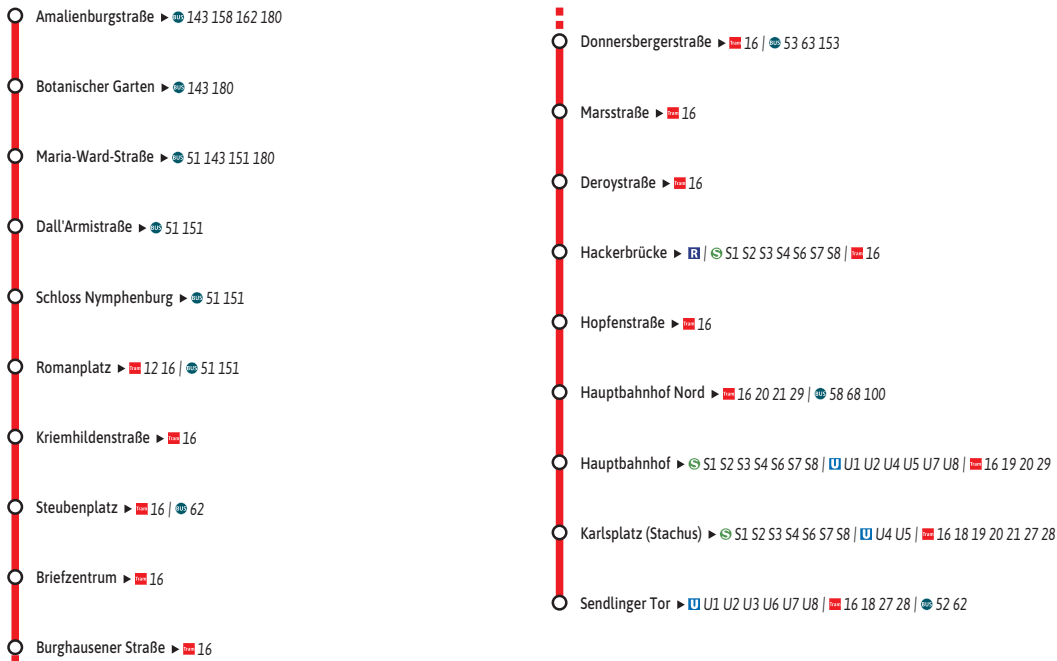

Tram 17 | Alle Haltestellen und weitere Linien

Eine App, alles fahren.

MVGO

Jetzt downloaden

mvg.de/mvgo

Minifahrplan 2024

Amalienburgstraße Tram
Sendlinger Tor U Tram

Tram