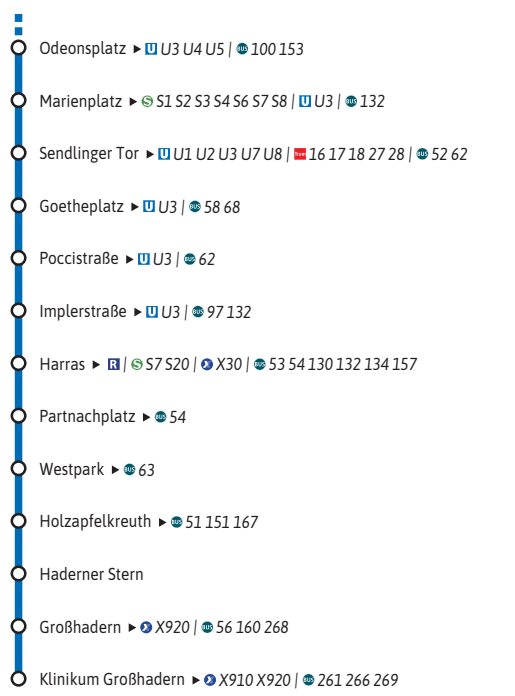

U-Bahn U6 - Alle Haltestellen und weitere Linien

Eine App, alles fahren.

MVGO

Jetzt downloaden

mvg.de/mvgo

Minifahrplan 2024

Garching, Forschungszentrum U
Klinikum Großhadern U

mvg.de
mvw-auskunft.de

U-Bahn U6

Garching, Forschungszentrum - Münchner Freiheit - Marienplatz - Implerstraße - Klinikum Großhadern

Table with columns for Zone, Stunde, Verkehrshinweis, and time slots for Monday-Friday (Montag - Freitag) from 4 to 13.

Table with columns for Zone, Stunde, Verkehrshinweis, and time slots for Monday-Friday. Includes station names like Klinikum Großhadern, Marienplatz, and Garching.

Table with columns for Zone, Stunde, Verkehrshinweis, and time slots for Monday-Friday. Includes station names like Klinikum Großhadern, Marienplatz, and Garching.

Table with columns for Zone, Stunde, Verkehrshinweis, and time slots for Saturday. Includes station names like Klinikum Großhadern, Marienplatz, and Garching.

Table with columns for Zone, Stunde, Verkehrshinweis, and time slots for Sunday and public holidays. Includes station names like Klinikum Großhadern, Marienplatz, and Garching.