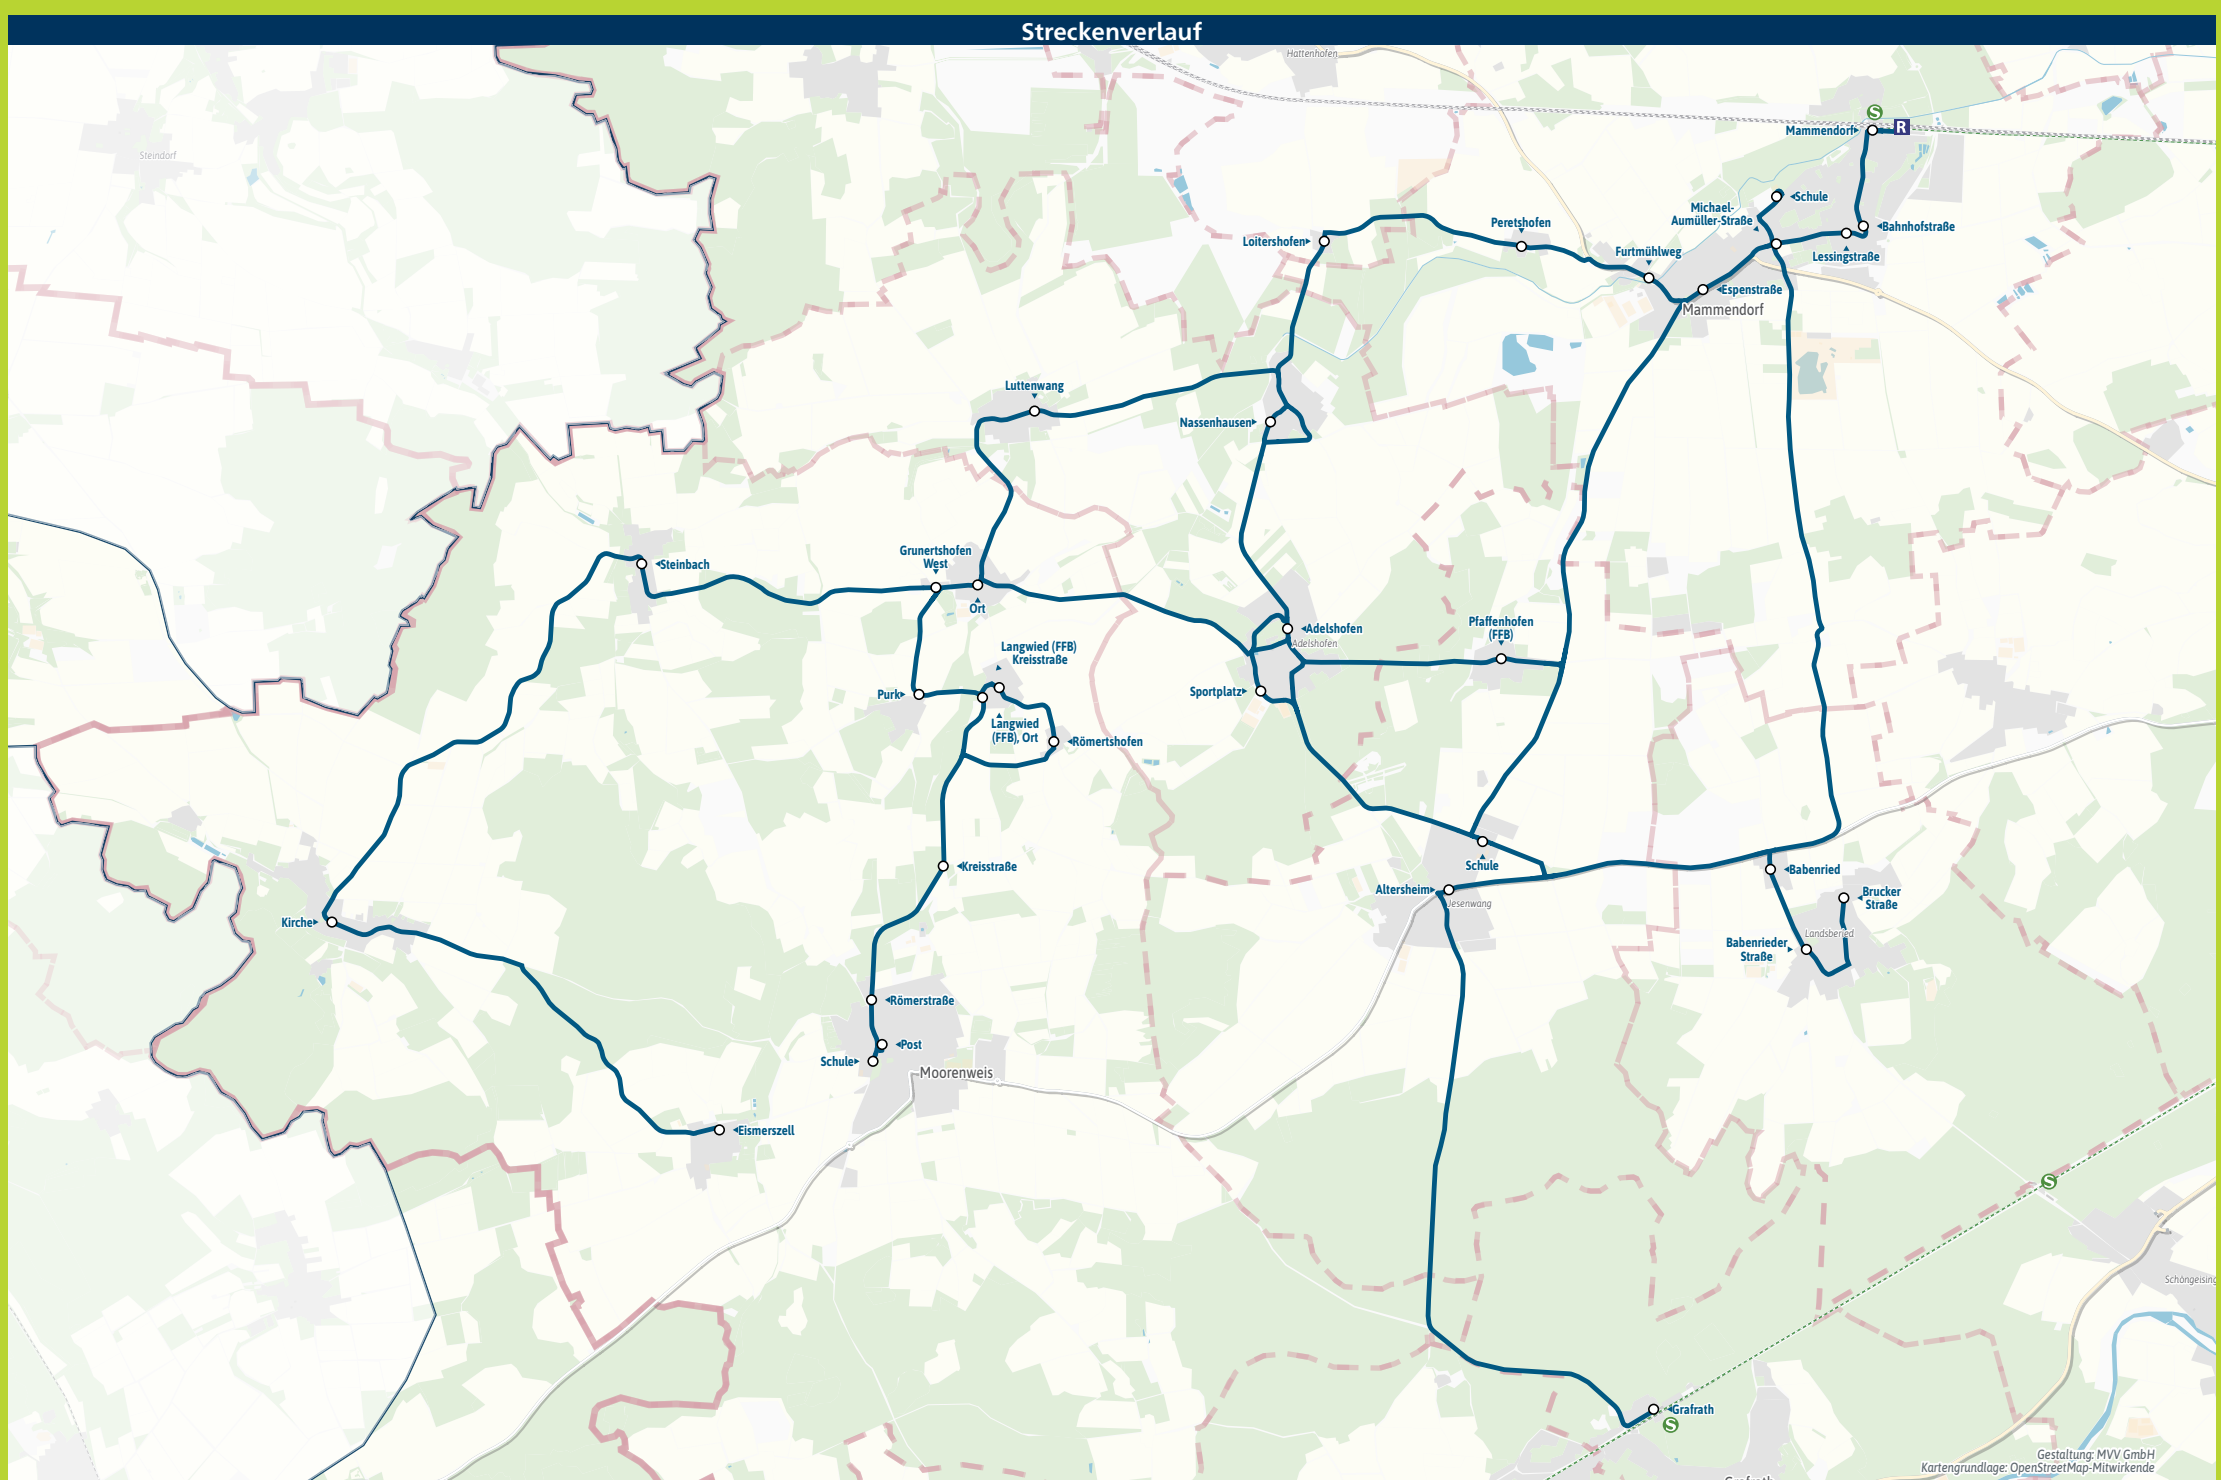

Landkreis Fürstenfeldbruck

FÜR DIE REGION
FÜR DAS KLIMA
FÜR EUCH

Bestens informiert mit der MVV-App.

Fahrplan in Echtzeit, HandyTicket und aktuelle Meldungen. Alles in einer App.

muv-muenchen.de/app

Herausgeber Minifahrplan:
Münchner Verkehrs- und Tarifverbund GmbH (MVV)
im Auftrag der Verbundlandkreise im MVV
Fahrplanstand | 10. Dezember 2023

Minifahrplan 2024 **BUS 829**

Mammendorf
 Jesenwang, Schule
 Mammendorf, Schule
 Moorenweis

Münchner Verkehrsverbund

VERBUNDLANDKREISE IM MVV

muv-auskunft.de
Fahrplan in Echtzeit

Gestaltung: MVV GmbH
Kartengrundlage: OpenStreetMap-Mitwirkende

Mammendorf - Jesenwang, Schule -
Mammendorf, Schule - Moorenweis

Zone		Montag - Freitag	
Verkehrshinweis		S	S
Marienplatz	ab	6.15	12.55
Mammendorf	an	6.56	13.36
MAM 3/4	Mammendorf	6.59	13.46
MAM 3/4	Mammendorf, Lessingstraße	7.00	13.47
MAM 3/4	- Michael-Aumüller-Straße	7.01	13.48
MAM 3/4	- Schule		13.07
MAM 3/4	- Espenstraße	7.04	13.50
MAM 3/4	- Peretshofen		13.10 13.52
HAT 3/4	Hattenhofen, Loitershofen		13.12 13.54
ADE 3/4	Nassenhausen		13.14 13.55
ADE 3/4	Luttenwang		13.17 13.58
ADE 3/4	Adelshofen	7.09	
MOW 4	Grunertshofen, Ort	7.13	13.20 14.00
MOW 4	Grunertshofen West		13.21
MOW 4	Purk		13.23
MOW 4	Langwied (FFB), Ort		13.25
MOW 4	Römertshofen		13.27
MOW 4	Albertshofen, Kreisstraße		13.29
MOW 4	Moorenweis, Römerstraße		13.30
MOW 4	- Post		13.31
ADE 3/4	Nassenhausen	7.19	
ADE 3/4	Adelshofen	7.23	14.03
ADE 3/4	Adelshofen, Sportplatz	7.26	
JES 3/4	Pfaffenhofen (FFB)		14.05
JES 3/4	Jesenwang, Schule	7.30	14.08
JES 3/4	- Altersheim		14.09

= nur an Schultagen

Busfahrten innerhalb einer Gemeinde gelten als Kurzstrecke: MAM = Mammendorf, HAT = Hattenhofen, ADE = Adelshofen, MOW = Moorenweis, JES = Jesenwang

Moorenweis - Mammendorf
Moorenweis, Schule - Jesenwang, Schule - Landsberied