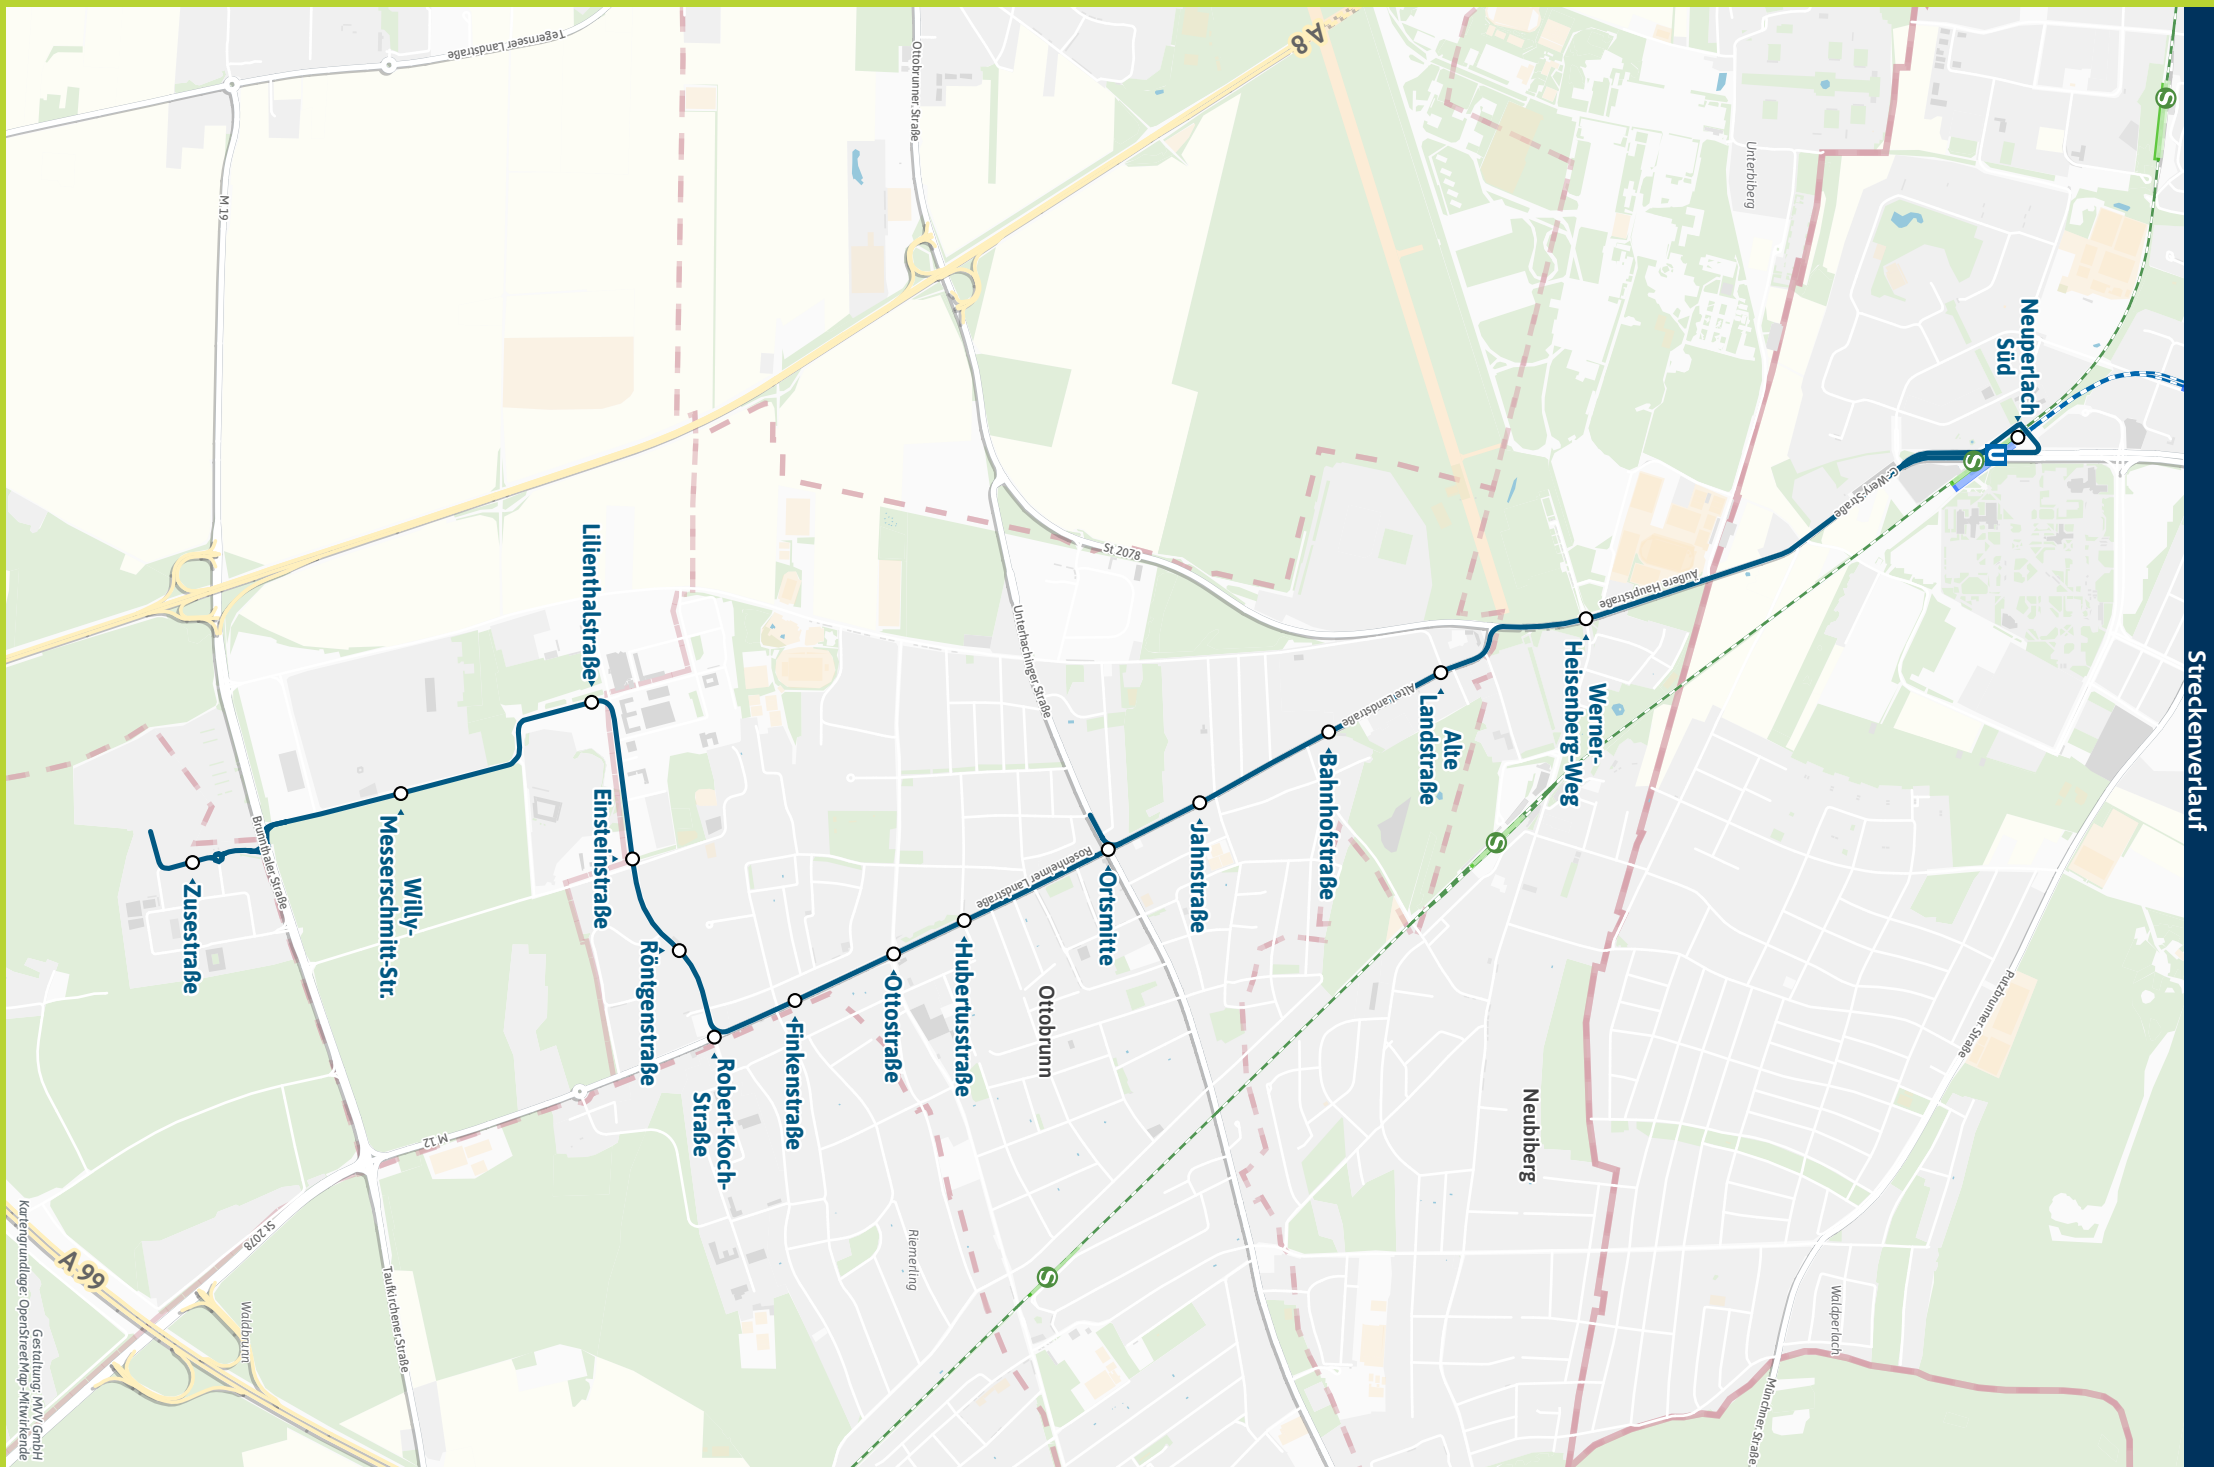

RegionalBus 210 | Alle Haltestellen und weitere Linien

- Brunnthal, Zusestraße ▶ 214 216 220 222 244
- Taufk., W.-Messerschmitt-Str. ▶ X200 | 214 222 241
- - Lilienthalstraße ▶ X200 | 214 222 241
- Ottobrunn, Einsteinstraße ▶ 214
- - Röntgenstraße ▶ 214
- - Robert-Koch-Straße ▶ 214
- - Finkenstraße ▶ 214
- - Ottostraße ▶ 214 241
- - Hubertusstraße ▶ 221
- - Ortsmitte ▶ X204 | 221 229
- - Jahnstraße
- - Bahnhofstraße
- - Alte Landstraße
- Neubiberg, W.-Heisenberg-W. ▶ 211 212 222 229
- Ottobrunn, Jahnstraße
- - Bahnhofstraße
- - Alte Landstraße
- Neubiberg, W.-Heisenberg-W. ▶ 211 212 222 229
- Neuperlach Süd ▶ S7 | U5 | 195 196 199 211 212 217 222 229 455 | 4900

Minifahrplan
2024

BUS 210

Brunnthal, Zusestraße ◀▶
Ottobrunn ◀▶
Neuperlach Süd U S

Bestens informiert
mit der MVV-App.

Fahrplan in Echtzeit, HandyTicket und
aktuelle Meldungen. Alles in einer App.

muv-muenchen.de/app

Herausgeber Minifahrplan:
Münchner Verkehrs- und Tarifverbund GmbH (MVV)
Thierschstr. 2, 80538 München, im Auftrag der Verbundlandkreise im MVV

Münchner
VerkehrsVerbund

muv-auskunft.de
Fahrplan in Echtzeit

Streckenverlauf

210

Brunnthal, Zusestraße - Ottobrunn - Neuperlach Süd und zurück

Table with columns: Zone, Verkehrshinweis, Montag - Freitag, and departure times for various routes (BRT, TAU, OTT, NBB) from Brunnthal to Neuperlach Süd.