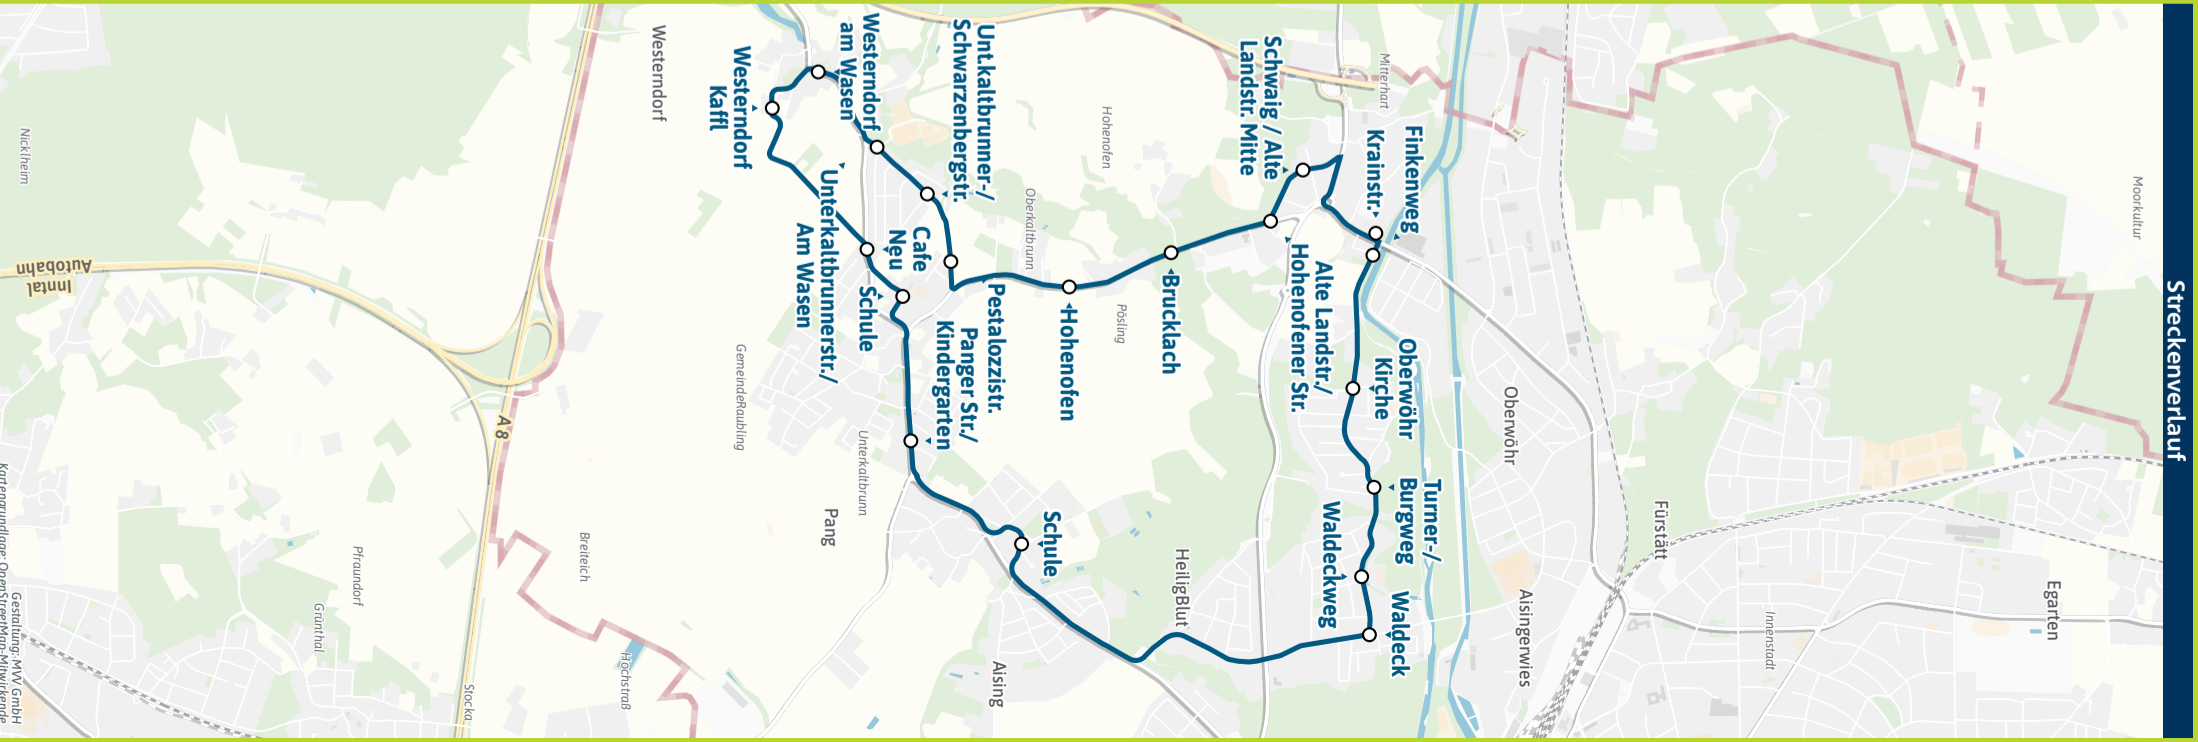

**BUS** **StadtBus**

**413** **Aising - Pang - Schwaig - Aisingerwies**

**Schülerverkehr**

Zone	Montag-Freitag (Schule)
ROH 7 Aising, Schule	11.25 12.20 13.05 13.55
ROH 7 Pang, Panger Str./Kindergarten	11.27 12.22 13.07 13.57
ROH 7 - Schule	11.29 12.24 13.09 13.59
ROH 7 - Schule	11.30 12.25 13.10 14.00
ROH 7 - Cafe Neu	11.32 12.27 13.12 14.02
ROH 7 Westerndorf am Wasen, Kaffl	11.34 12.29 13.14 14.04
ROH 7 Westerndorf am Wasen	11.36 12.31 13.16 14.06
ROH 7 Pang, Unterkaltbrunnerstr./Am Wasen	11.37 12.32 13.17 14.07
ROH 7 - Unterkaltbrunner-/Schwarzenbergstr.	11.38 12.33 13.18 14.08
ROH 7 - Pestalozzistr.	11.39 12.34 13.19 14.09
ROH 7 Hohenofen	11.40 12.35 13.20 14.10
ROH 7 Brucklach	11.41 12.36 13.21 14.11
ROH 7 Rosenheim, Alte Landstr./Hohenofener Str.	11.42 12.37 13.22 14.12
ROH 7 - Schwaig / Alte Landstr. Mitte	11.44 12.39 13.24 14.14
ROH 7 - Krainstr.	11.46 12.41 13.26 14.16
ROH 7 - Finkenweg	11.47 12.42 13.27 14.17
ROH 7 - Oberwöhr Kirche	11.48 12.43 13.28 14.18
ROH 7 - Turner-/Burgweg	11.49 12.44 13.29 14.19
ROH 7 - Waldeckweg	11.50 12.45 13.30 14.20
ROH 7 - Waldeck	11.51 12.46 13.31 14.21
ROH 7 Aising, Schule	11.57 12.52 13.37

Schülerverkehr

Montag-Freitag (Schule)

Zone			
ROH 7	Rosenheim, Stadtmitte	12.33	13.28
ROH 7	- Gillitzerstr.	12.34	13.29
ROH 7	- Atrium	12.35	13.30
ROH 7	- Bahnhof R	12.38	13.33
ROH 7	- Münchener-/Eidstr.	12.40	13.35
ROH 7	- Hochgernstr./Brückenberg	12.42	13.37
ROH 7	- Traithenstr.	12.43	13.38
ROH 7	- Waldeck	12.44	13.39
ROH 7	- Mangfallstr. Mitte	12.45	13.40
ROH 7	- Mangfall-/Stifterstr.	12.47	13.42
ROH 7	- Mangfallstr./Kaltenbrücke	12.48	13.43
ROH 7	Aising, Aisinger-/Kirnsteinstr.	12.49	13.44
ROH 7	- Kirche	12.50	13.45
ROH 7	Pang, Panger Str./Kindergarten	12.52	13.47
ROH 7	- Grünthalweg	12.53	13.48
ROH 7	- Dorfstr.	12.54	13.49
ROH 7	- Cafe Neu	12.55	13.50
ROH 7	Westerndorf am Wasen, Kaffl	12.57	13.52
ROH 7	Westerndorf am Wasen	12.59	13.54