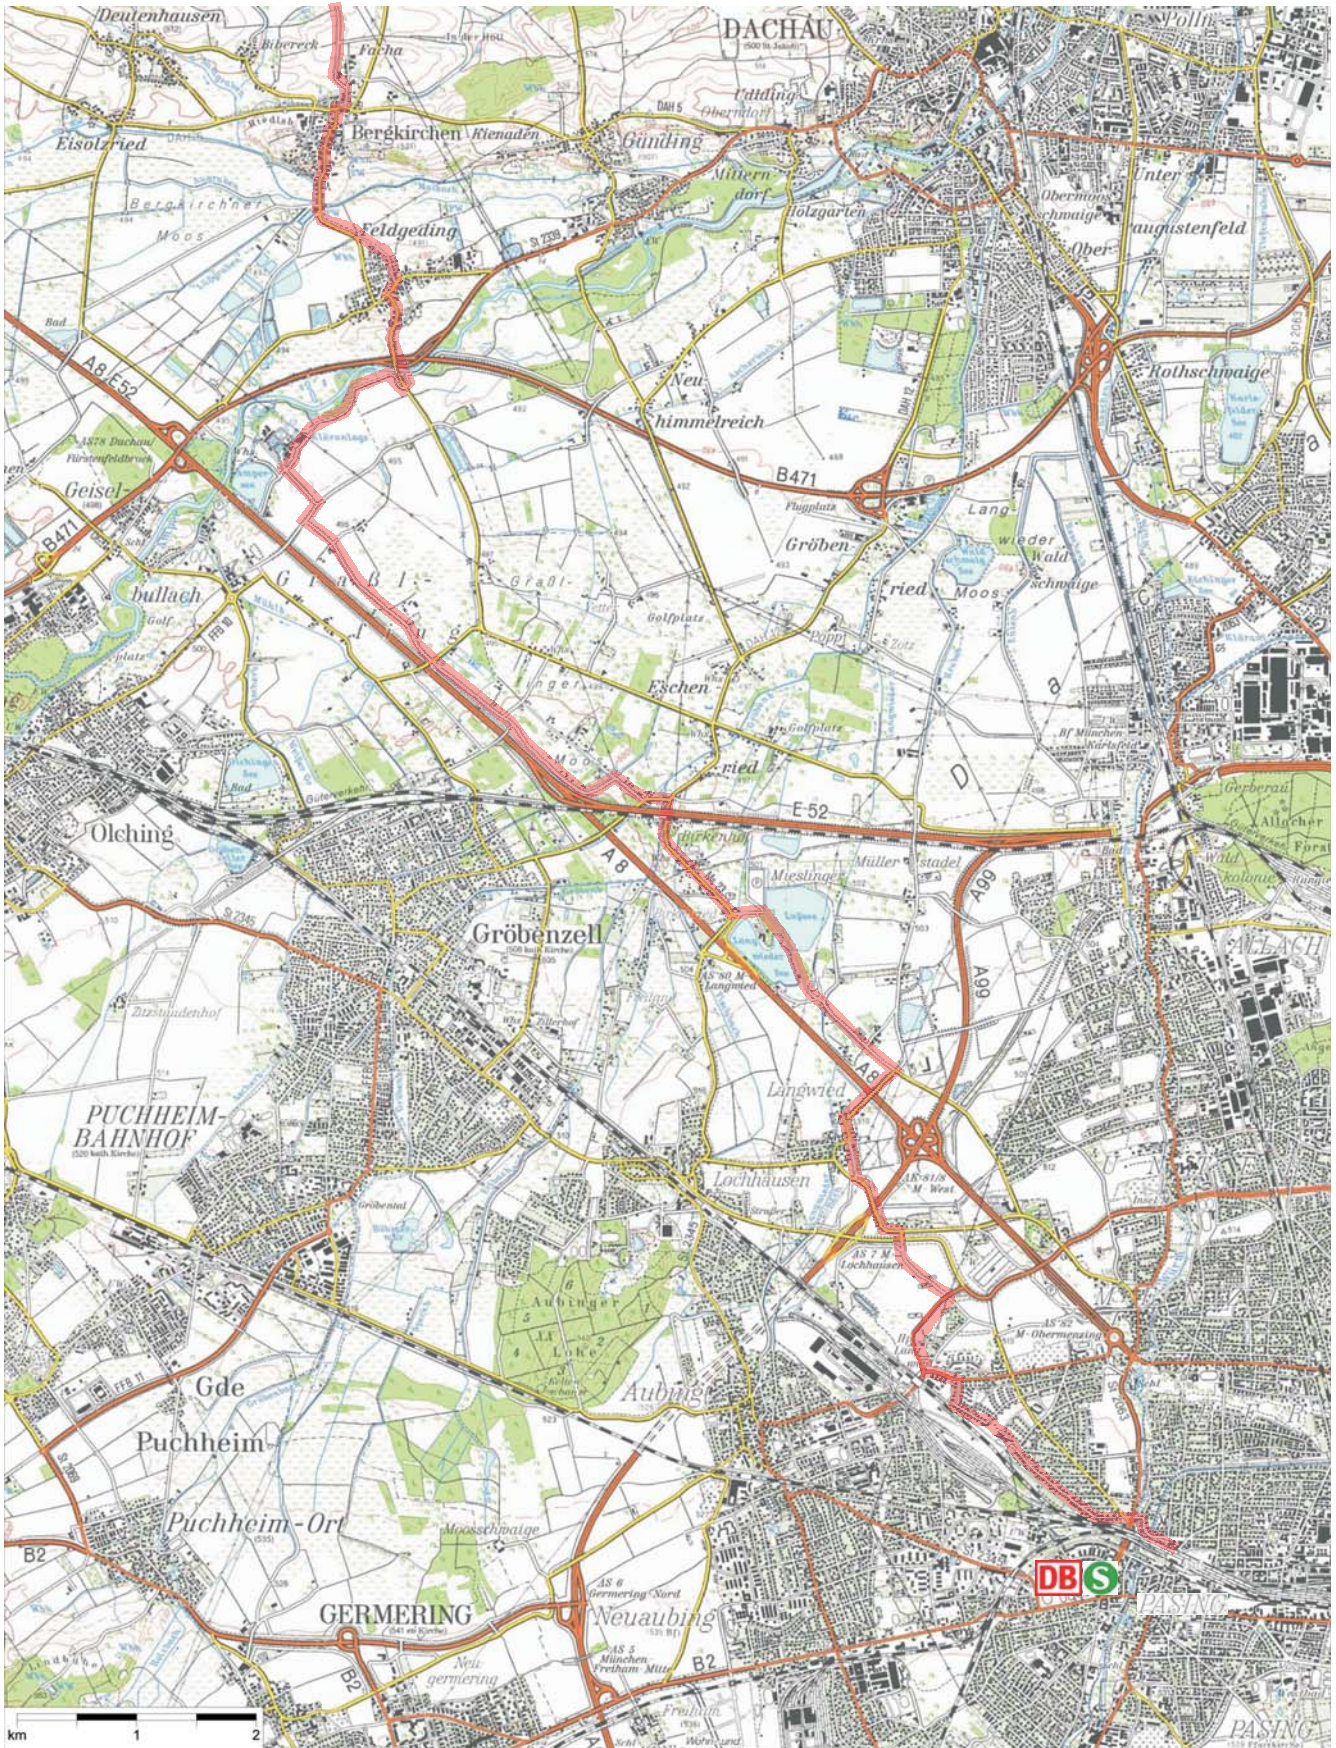

MVV Radl-Touren

Tour 12: 'Ins Dachauer Land' Karte Blatt 1

Kartengrundlage: Topographische Karte 1:50.000;
© Landesamt für Vermessung und Geoinformation Bayern, Nr. 1540/07

MVV Radl-Touren

Tour 12: 'Ins Dachauer Land' Karte Blatt 2

Kartengrundlage: Topographische Karte 1:50.000;
© Landesamt für Vermessung und Geoinformation Bayern, Nr. 1540/07