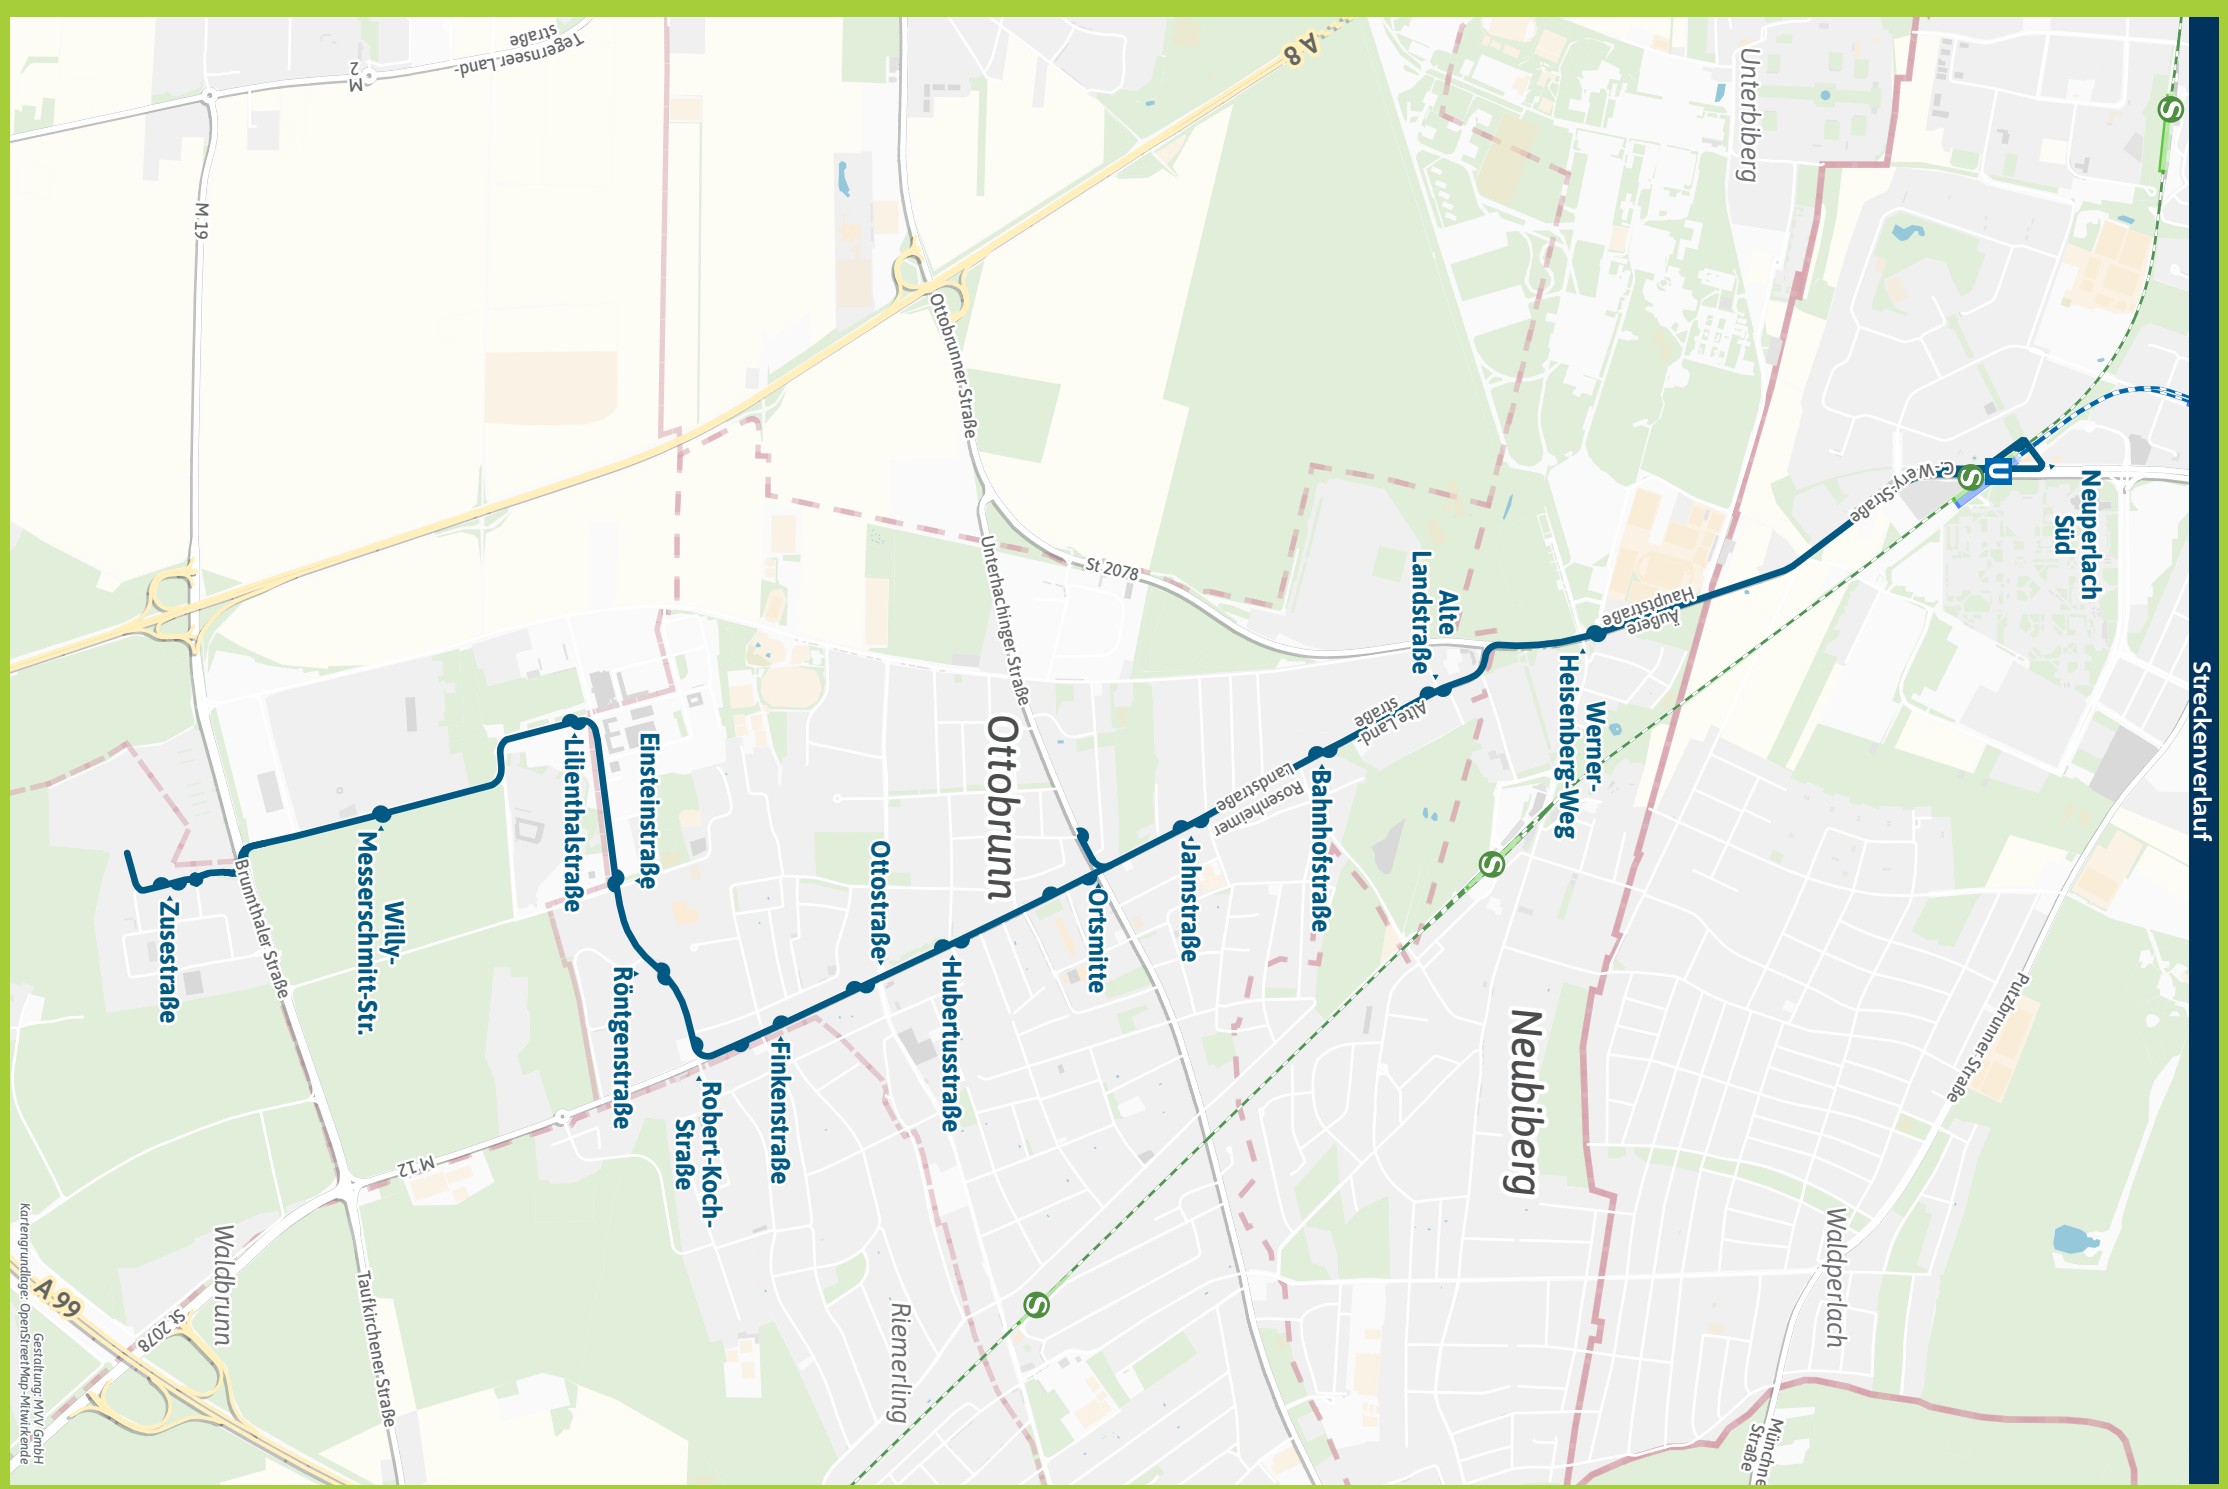

Umsteigemöglichkeiten MVV-Regionalbus 210

- Brunnthal, Zusestraße ► 214 216 220 222 244
- Taufk., W.-Messerschmitt-Str. ► X200 | 214 222 241
- - Lilienthalstraße ► X200 | 214 222 241
- Ottobrunn, Einsteinstraße ► 214
- - Röntgenstraße ► 214
- - Robert-Koch-Straße ► 214
- - Finkenstraße ► 214
- - Ottostraße ► 214 241
- - Hubertusstraße ► 221
- - Ortsmitte ► 221 229
- - Jahnstraße
- - Bahnhofstraße
- - Alte Landstraße
- Neubiberg, W.-Heisenberg-W. ► 211 222 229
- Ottobrunn, Jahnstraße
- - Bahnhofstraße
- - Alte Landstraße
- Neubiberg, W.-Heisenberg-W. ► 211 222 229
- Neuperlach Süd ► S7 | U5 | 195 196 199 211 217 222 229 411 N79 | 4900

Minifahrplan 2023 BUS 210

Brunnthal, Zusestraße ◀
Ottobrunn ◀
Neuperlach Süd U S

mvv-auskunft.de

Bestens informiert mit der MVV-App.

Fahrplan in Echtzeit, HandyTicket und aktuelle Meldungen. Alles in einer App.

mvv-muenchen.de/app

Herausgeber Minifahrplan:
 Münchner Verkehrs- und Tarifverbund GmbH (MVV)
 Thierschstr. 2, 80538 München. Im Auftrag der Verbundlandkreise im MVV

Streckenverlauf

Kartengrundlage: OpenStreetMap, Mitwirkende
 Gestaltung: MVV GmbH

210 &

Brunnthal, Zusestraße - Ottobrunn - Neuperlach Süd U S und zurück

Table with columns: Zone, Verkehrshinweis, Montag - Freitag, and departure times for routes BRT, TAU, OTT, NBB, and M/1.

Table with columns: Zone, Verkehrshinweis, Samstag, and Sonn- und Feiertag, including departure times for routes BRT, TAU, OTT, NBB, and M/1.