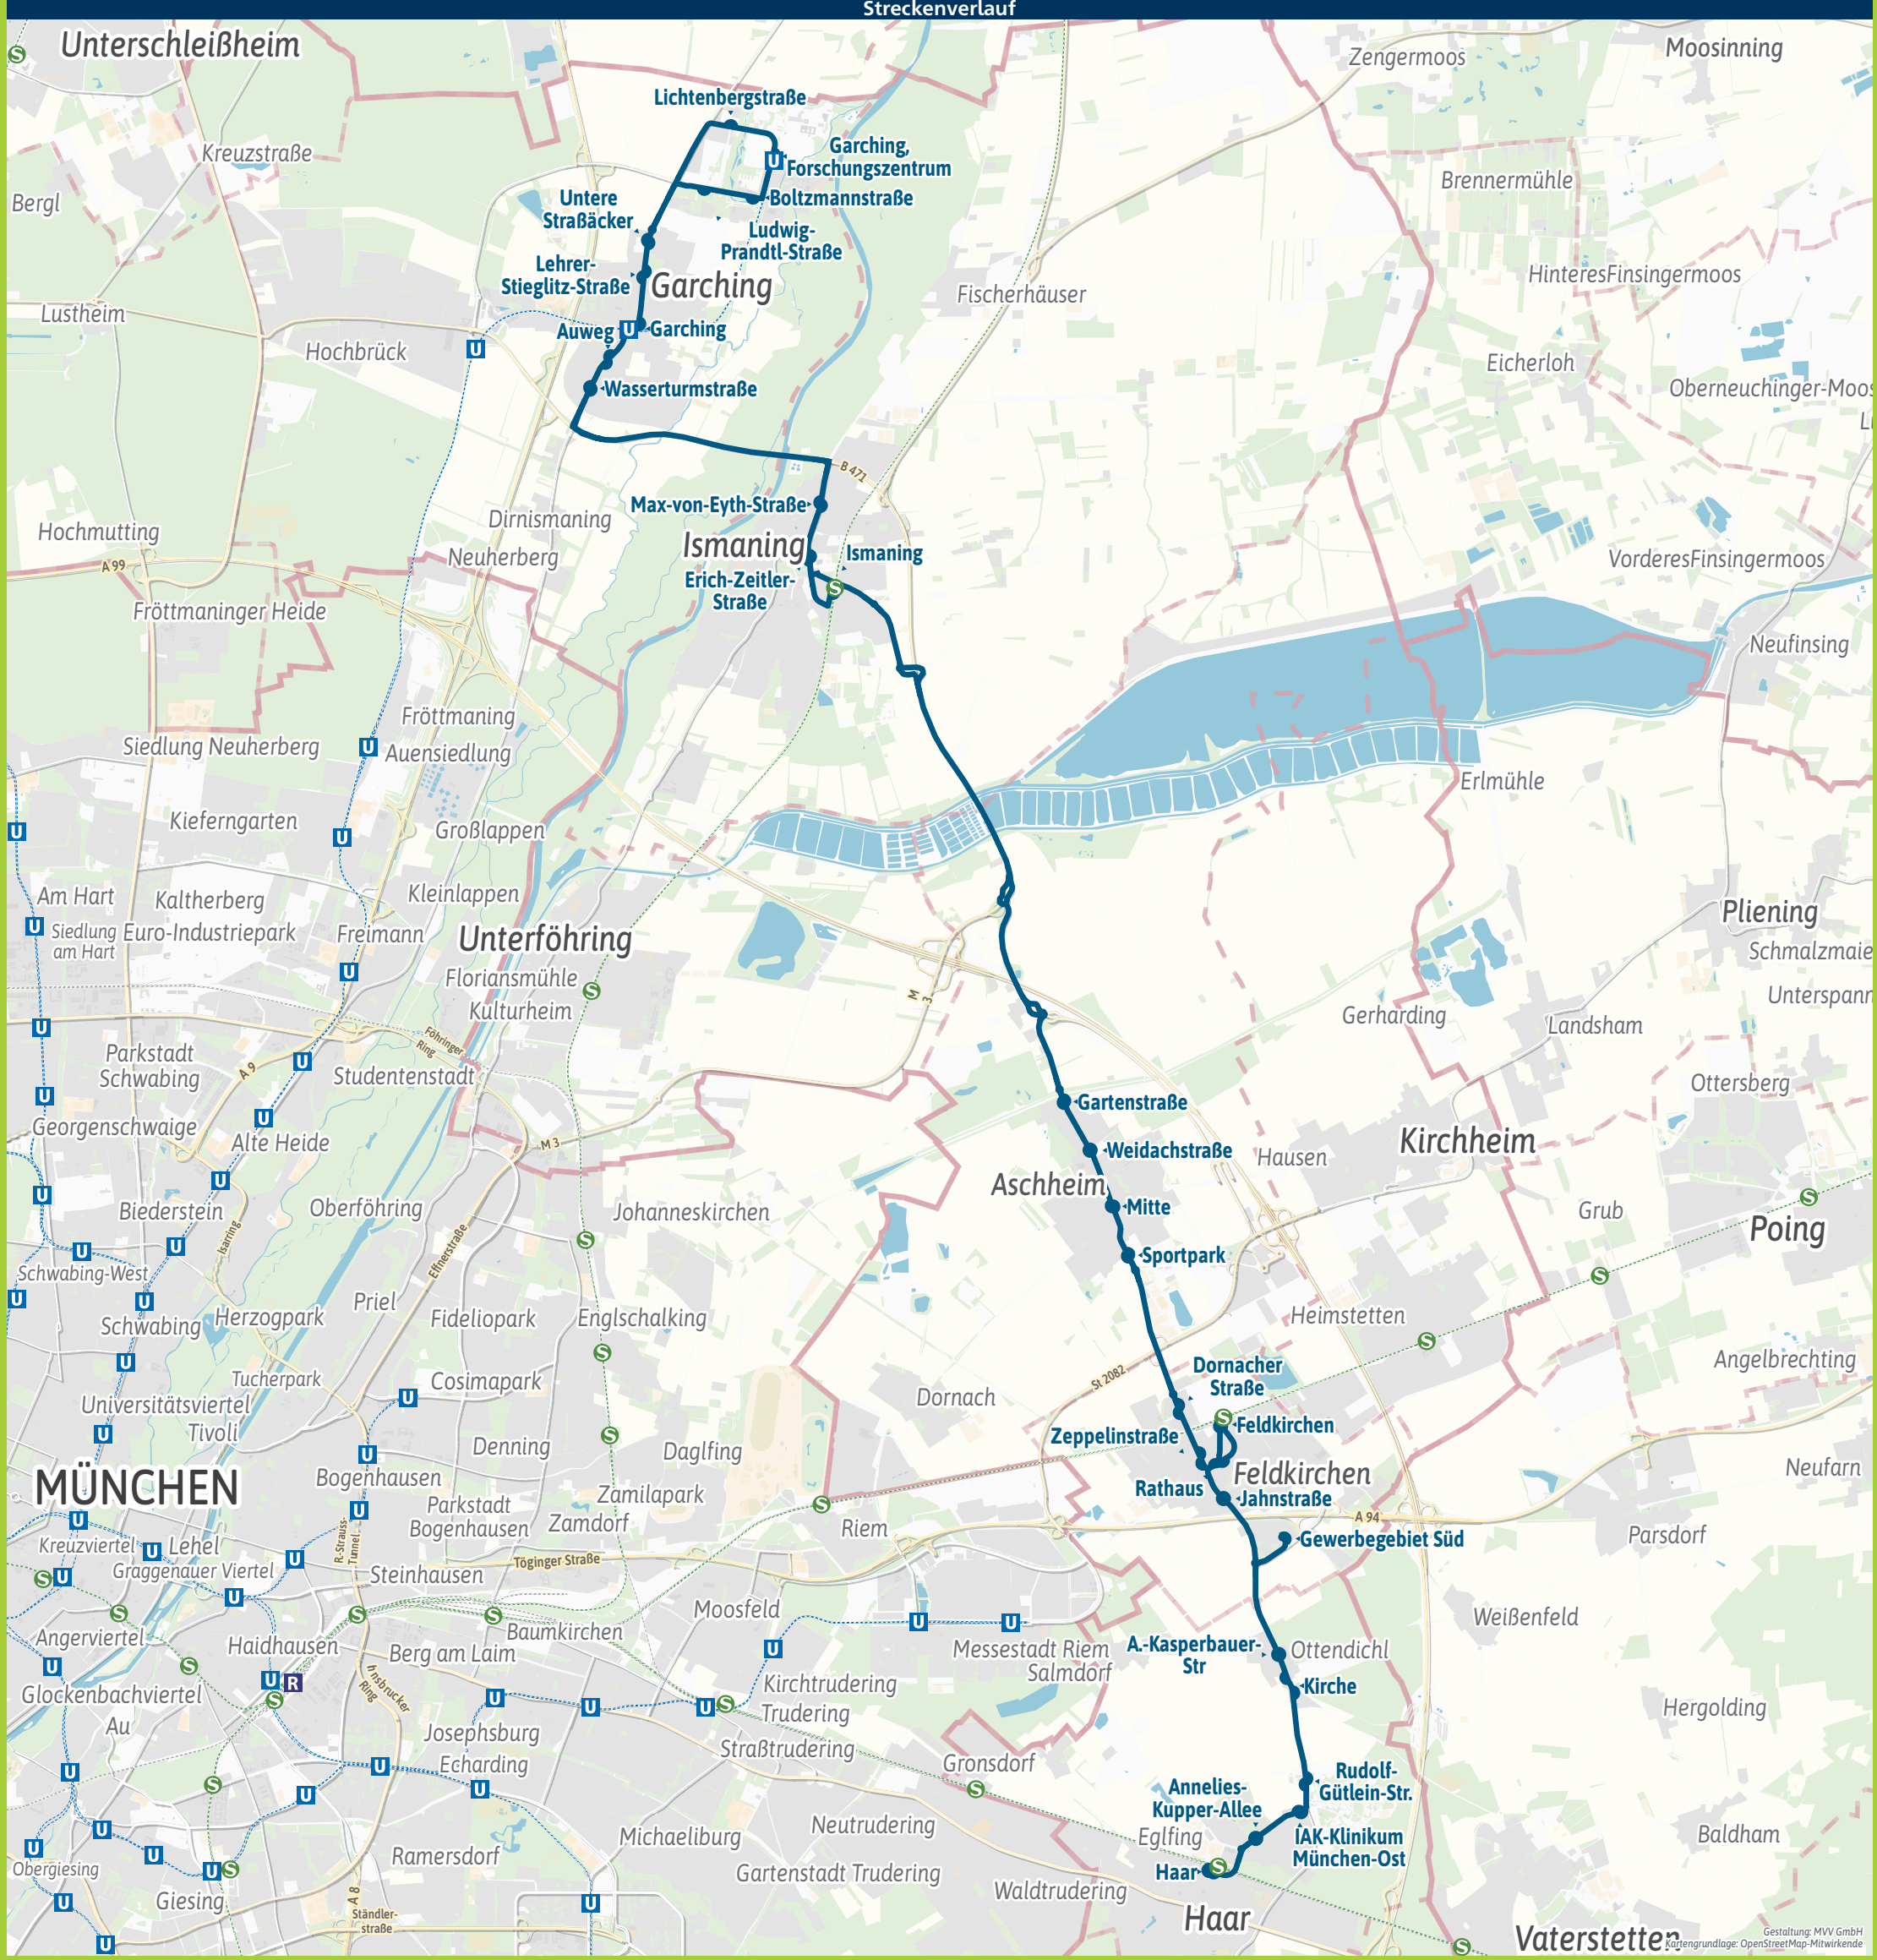

Umsteigemöglichkeiten MVV-Regionalbus 230

- Haar ▶ S54 S6 | X202 X203 | 241 242 243
- Annelies-Kupper-Allee ▶ 242 243
- IAK-Klinikum München-Ost ▶ X202 X203 | 242 243
- Rudolf-Gütlein-Str. ▶ 242
- Ottendichl, Kirche ▶ X202 X203 | 242
- A.-Kasperbauer-Str ▶ 242
- Feldkirchen, Gewerbegeb. Süd ▶ X203
- Jahnstraße
- Rathaus ▶ 234 263
- Feldkirchen ▶ S2 | 234 263
- Rathaus ▶ 234 263
- Zeppelinstraße ▶ X202 | 234
- Dornacher Straße ▶ 234
- Aschheim, Sportpark
- Mitte ▶ X202

- Weidachstraße ▶ 234
- Gartenstraße ▶ 234
- Ismaning ▶ S8 | X202 | 231 236 531
- Erich-Zeitler-Straße ▶ 231 531
- Max-von-Eyth-Straße ▶ X202 | 236 531
- Garching, Wasserturmstraße ▶ 293
- Auweg ▶ 293
- Garching ▶ U6 | 292
- Lehrer-Stieglitz-Straße ▶ 290 292
- Untere Straßäcker ▶ 290 292
- Ludwig-Prandtl-Straße ▶ 292 690
- Boltzmannstraße ▶ 292 690
- Lichtenbergstraße ▶ X660 | 292 690
- Garching-Forschungszentrum ▶ U6 | X201 X660 | 292 690

Minifahrplan **BUS 230** 2023

- Haar **S** ↔
- Feldkirchen **S** ↔
- Ismaning **S** ↔
- Garching **U** ↔
- Forschungszentrum **U**

Bestens informiert mit der MVV-App.

Fahrplan in Echtzeit, HandyTicket und aktuelle Meldungen. Alles in einer App.

mVV-muenchen.de/app

mVV-auskunft.de

Herausgeber Minifahrplan: Münchner Verkehrs- und Tarifverbund GmbH (MVV), Thierschstr. 2, 80538 München, im Auftrag der Verbundlandkreise im MVV

Haar S - Feldkirchen S - Ismaning S - Garching U - Forschungszentrum U