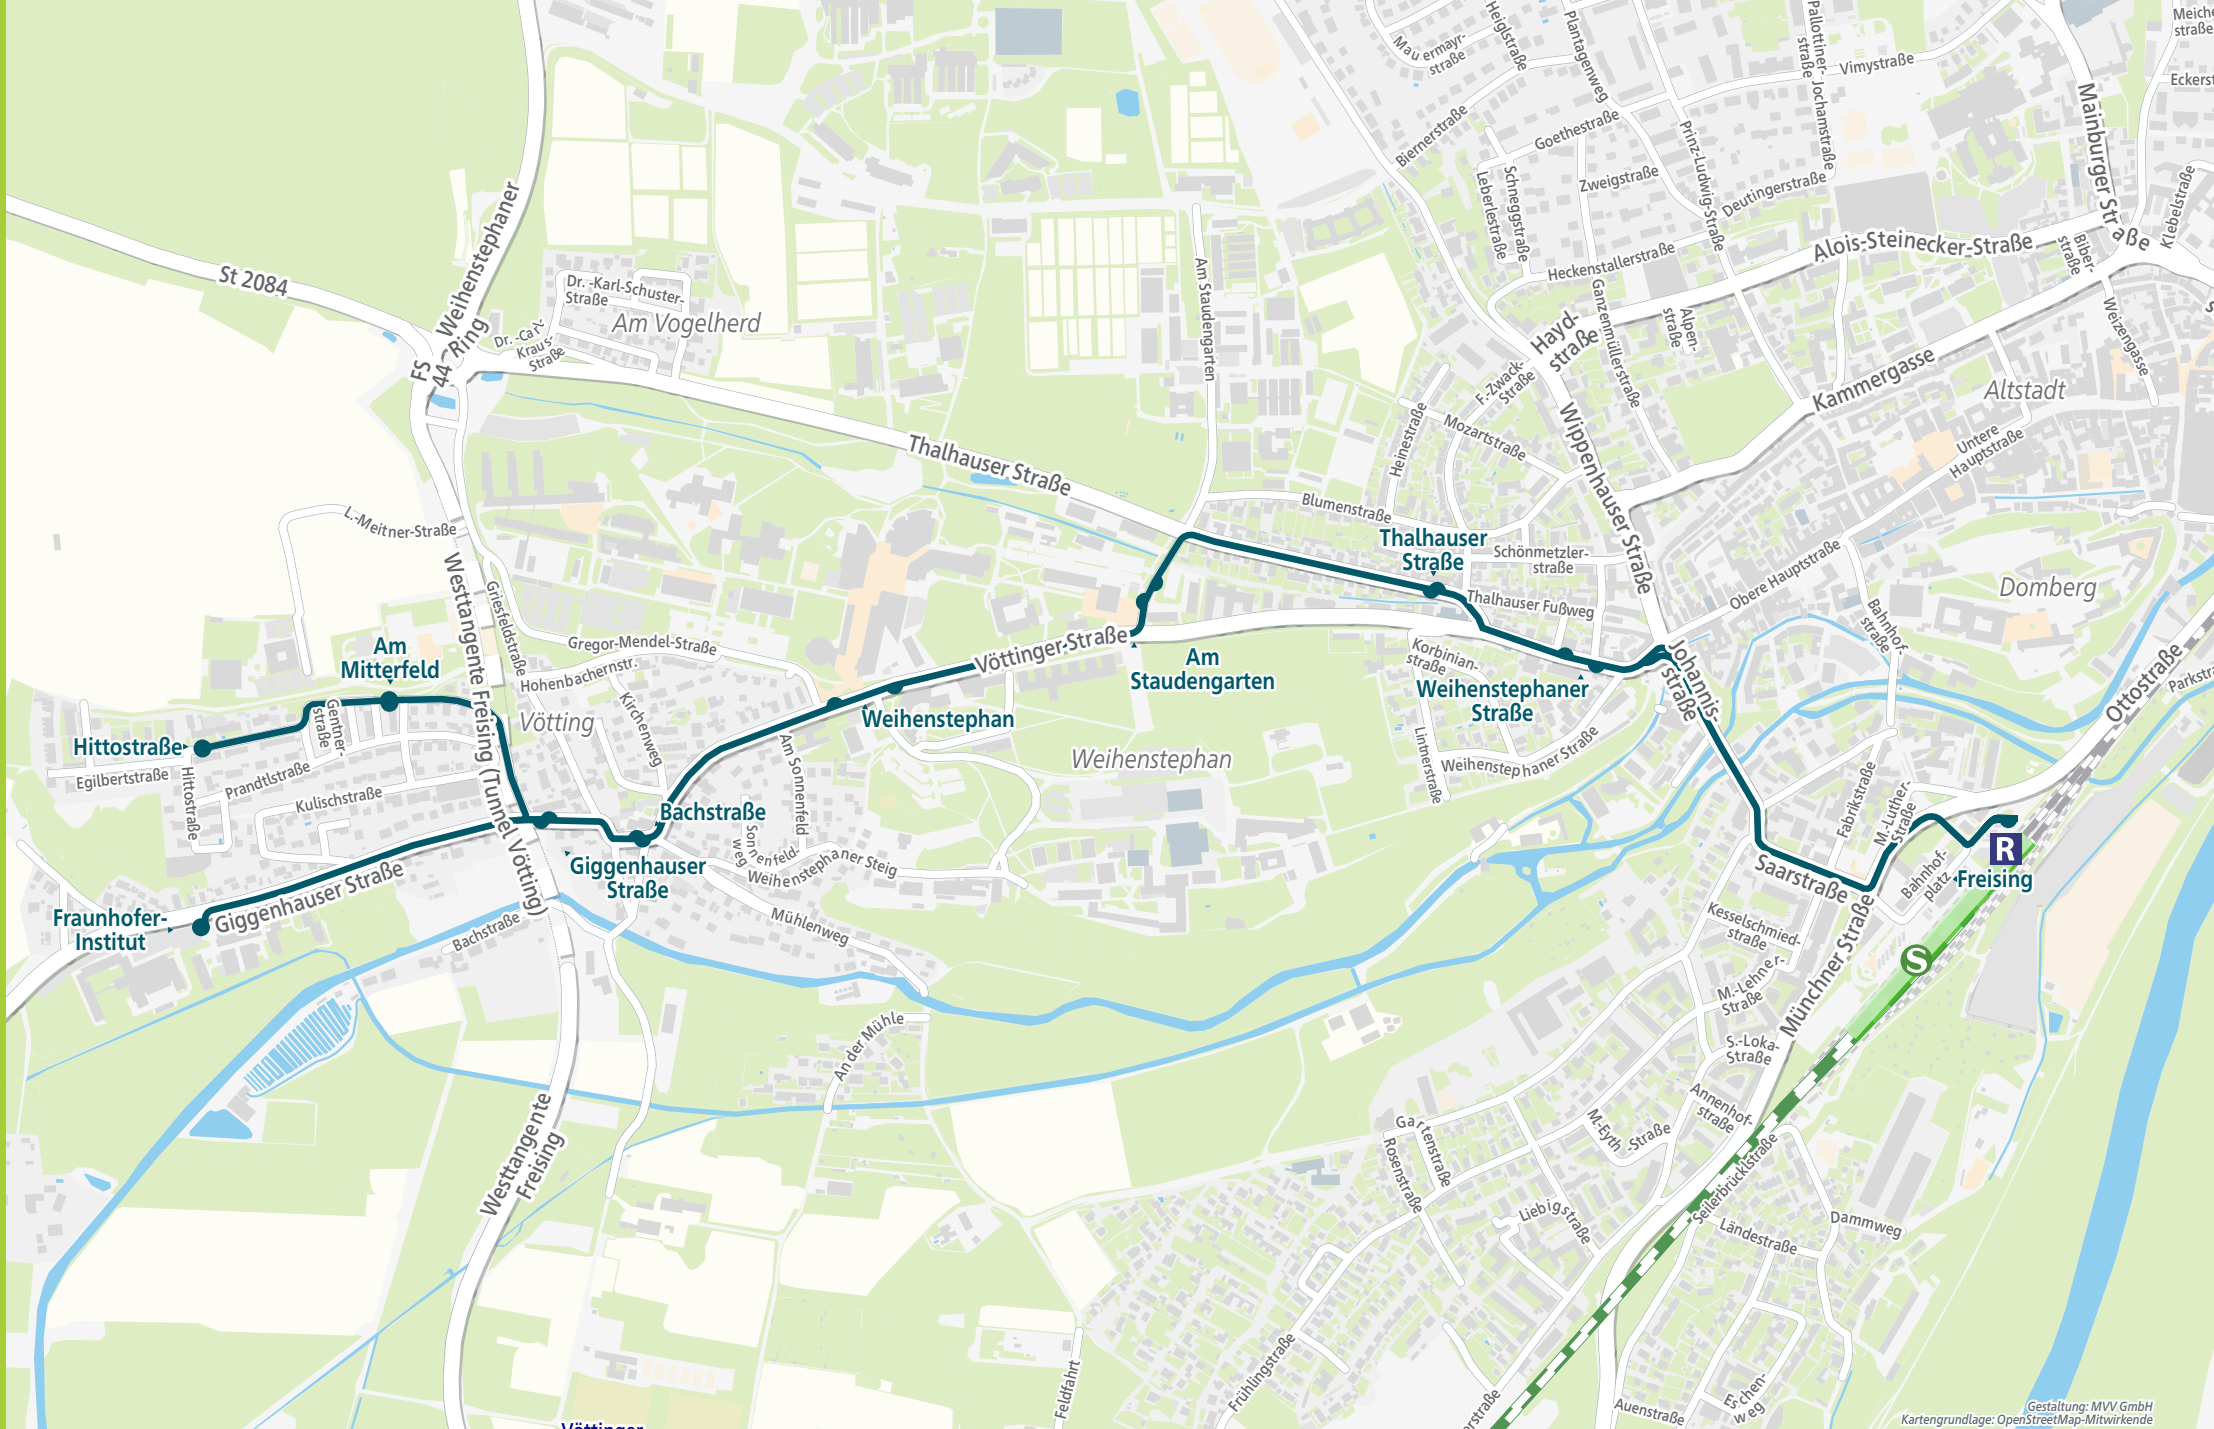

mvv-auskunft.de

Landkreis Freising

Herausgeber:
Münchner Verkehrs- und Tarifverbund GmbH (MVV)
Thierschstraße 2, 80538 München
im Auftrag der Verbundlandkreise im MVV

kreis-fs.de

Streckenverlauf

Table with columns for destination (Z), departure (ab/an), arrival (an), and departure times for Monday-Friday (Montag - Freitag). Destinations include München Hbf, Freising, Thalhauser Straße, Am Staudengarten, Weihenstephan, Bachstraße, Am Mitterfeld, Hittostaße, Giggenhauser Straße, and Fraunhofer-Institut.

Table with columns for destination (Z), departure (ab/an), arrival (an), and departure times for Monday-Friday (Montag - Freitag) and Saturday (Samstag). Destinations include München Hbf, Freising, Thalhauser Straße, Am Staudengarten, Weihenstephan, Bachstraße, Am Mitterfeld, Hittostaße, Giggenhauser Straße, and Fraunhofer-Institut.

Table with columns for destination (Z), departure (ab/an), arrival (an), and departure times for Saturday (Samstag) and Sunday/Holiday (Sonn- und Feiertag). Destinations include München Hbf, Freising, Thalhauser Straße, Am Staudengarten, Weihenstephan, Bachstraße, Am Mitterfeld, Hittostaße, Giggenhauser Straße, and Fraunhofer-Institut.

Table with columns for destination (Z), departure (ab/an), arrival (an), and departure times for Saturday (Samstag) and Sunday/Holiday (Sonn- und Feiertag). Destinations include Freising, Am Mitterfeld, Hittostaße, Am Mitterfeld, Giggenhauser Straße, Bachstraße, Weihenstephan, Am Staudengarten, Thalhauser Straße, Weihenstephaner Straße, Freising ☉, and Marienplatz.