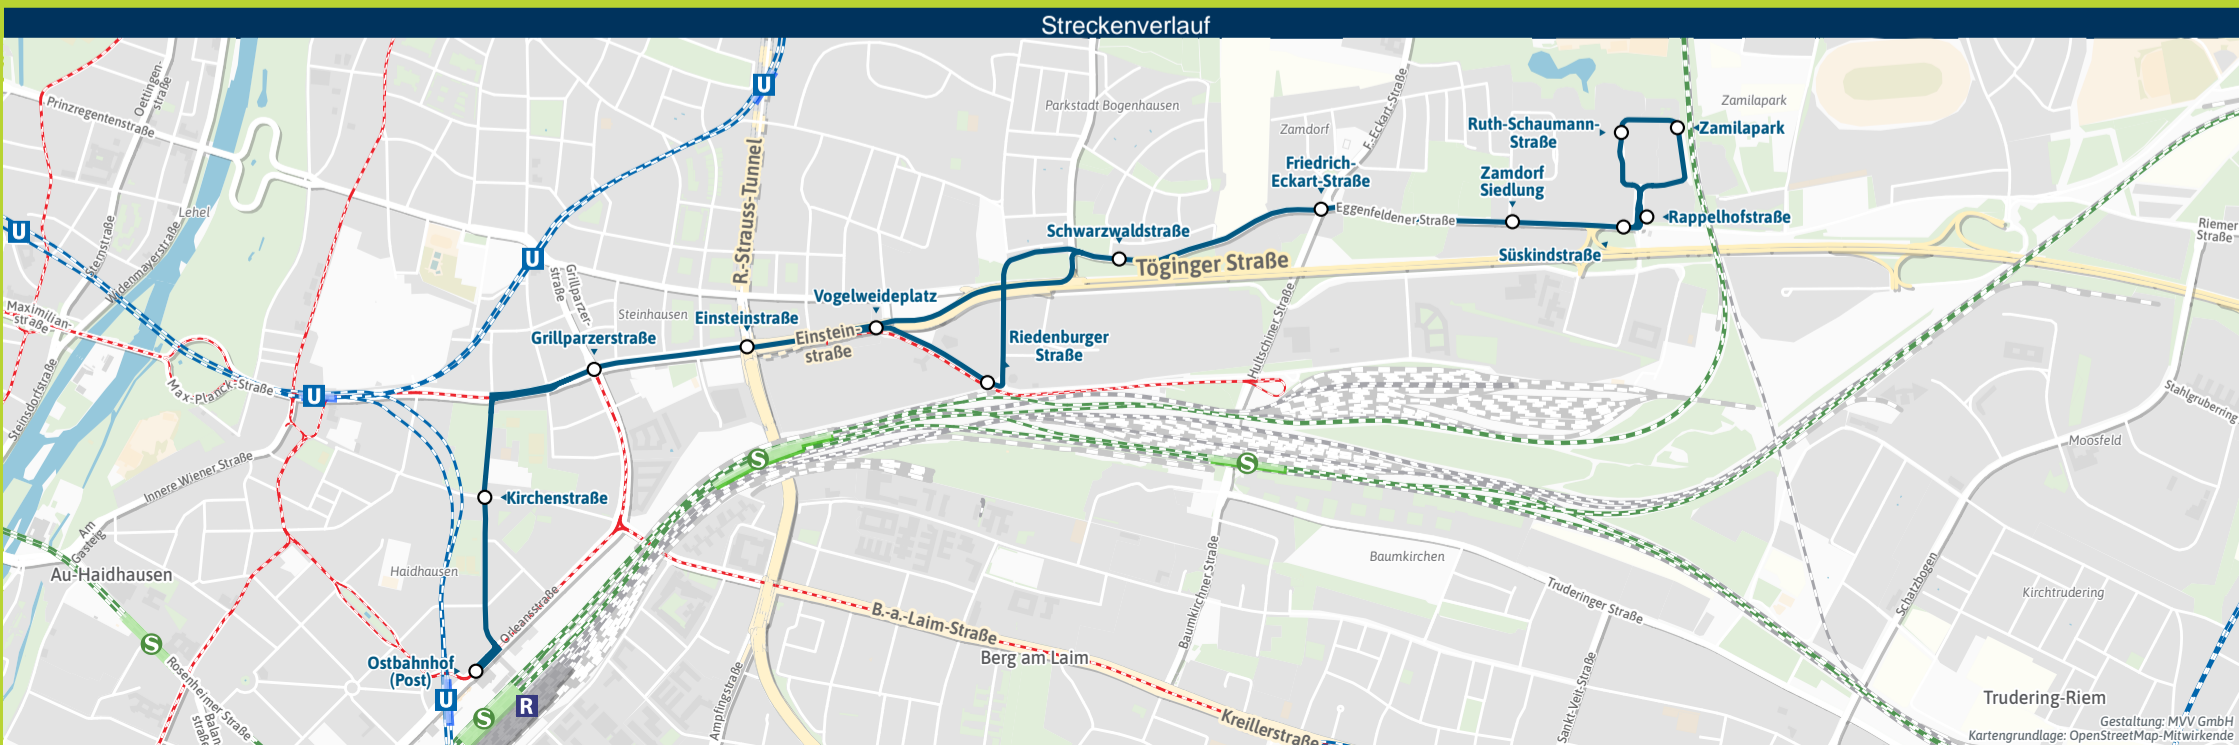

Minifahrplan
2024

BUS 149
155

Ostbahnhof (Post) ◀
Zamilapark (149)

Max-Weber-Platz U Tram ▶
Emdenstraße (155)

mvg.de
mvv-auskunft.de

BUS

StadtBus

149

Ostbahnhof (Post) SUR - Einsteinstraße - Zamilapark und zurück

Zone	Stunde	Montag - Freitag		
		6	7 - 19	20
M Ostbahnhof (Post) SUR Tram		09 29 49	09 29 49	09 29
M Kirchenstraße		10 30 50	10 30 50	10 30
M Grillparzerstraße Tram		13 33 53	13 33 53	13 33
M Einsteinstraße S Tram		14 34 54	14 34 54	14 34
M Vogelweideplatz Tram		16 36 56	16 36 56	16 36
M Riedenburger Straße Tram		18 38 58	18 38 58	18 38
M Schwarzwaldstraße		19 39 59	19 39 59	19 39
M Friedrich-Eckart-Straße		21 41 01	21 41 01	21 41
M Zamdorf Siedlung		22 42 02	22 42 02	22 42
M Süskindstraße		23 43 03	23 43 03	23 43
M Rappelhofstraße		24 44 04	24 44 04	24 44
M Zamilapark		25 45 05	25 45 05	25 45

Zone	Stunde	Montag - Freitag		
		5	6 - 19	20
M Zamilapark		47 07 27	47 07	
M Ruth-Schaumann-Straße		48 08 28	48 08	
M Rappelhofstraße		49 09 29	49 09	
M Süskindstraße		50 10 30	50 10	
M Zamdorf Siedlung		51 11 31	51 11	
M Friedrich-Eckart-Straße		52 12 32	52 12	
M Friedrich-Eckart-Straße		53 13 33	53 13	
M Schwarzwaldstraße		54 14 34	54 14	
M Vogelweideplatz Tram		56 16 36	56 16	
M Einsteinstraße S Tram		58 18 38	58 18	
M Grillparzerstraße Tram		00 20 40	00 20	
M Kirchenstraße		02 22 42	02 22	
M Ostbahnhof (Post) SUR Tram		05 25 45	05 25	

Samstag, Sonn- und Feiertag kein Betrieb

Fahrplan als PDF zum Download

Änderungen vorbehalten | mvv-muenchen.de

Münchner Verkehrsgesellschaft mbH
0800 344 22 66 00

Streckenverlauf

Gestaltung: MVV GmbH
Kartengrundlage: OpenStreetMap-Mitwirkende