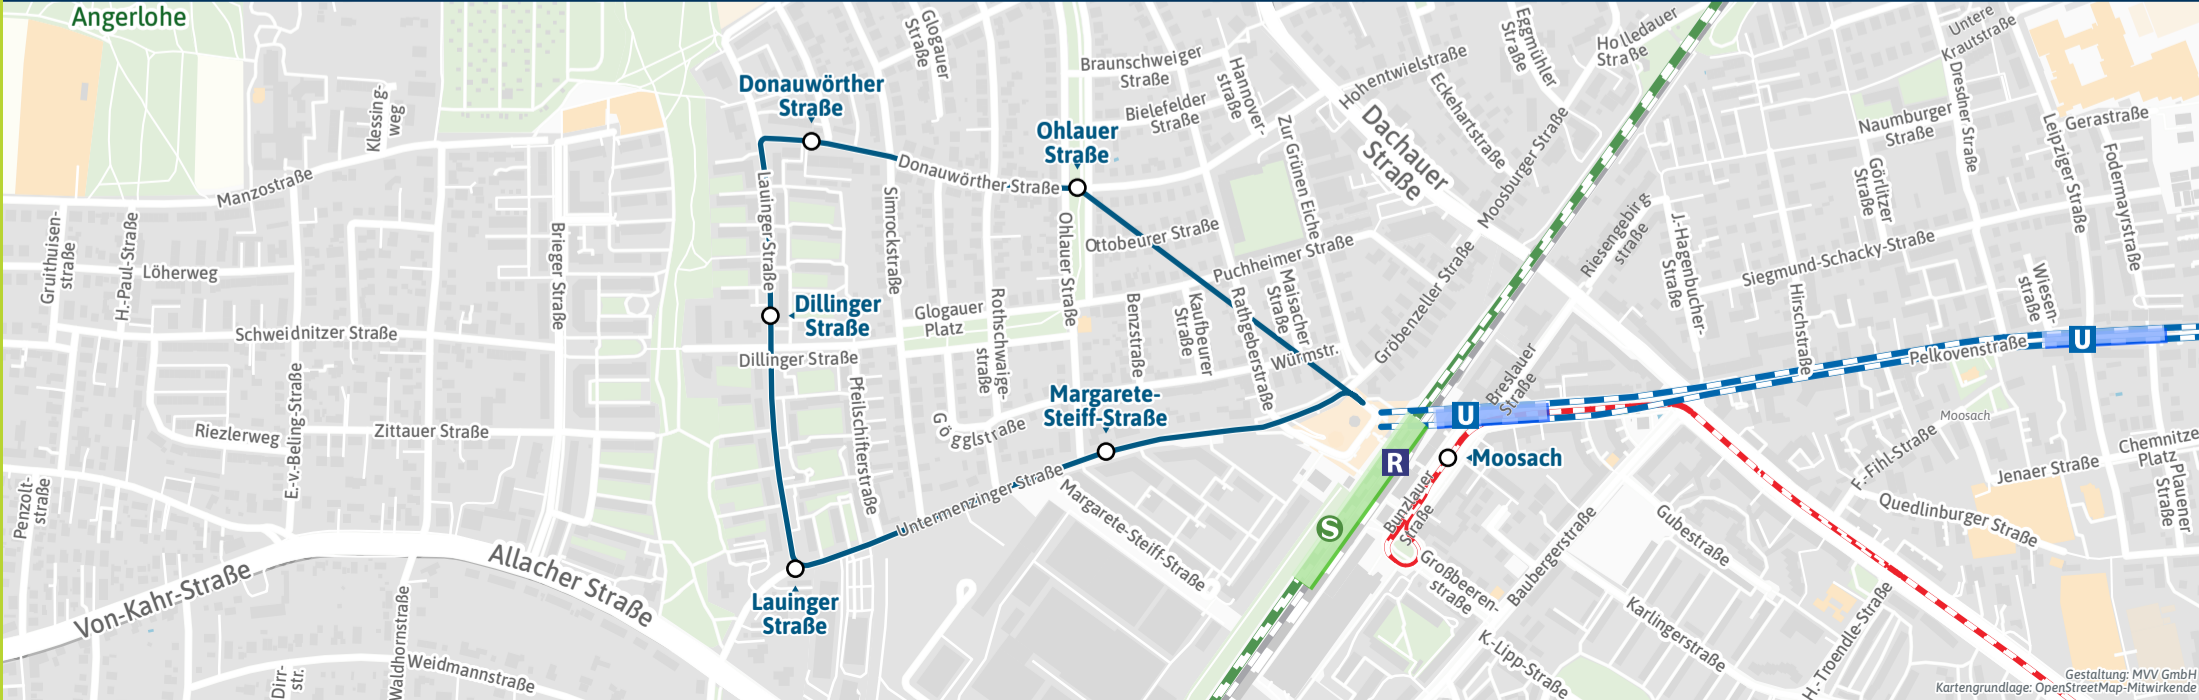

Umsteigemöglichkeiten StadtBus 163

- Allach Bf. Ost ▶ 706
- Krauss-Maffei-Straße ▶ 706
- Krauss-Maffei-Straße Ost
- Tubeufstraße
- Angerlohstraße
- Hortigstraße
- Rueßstraße
- Krauthelmstraße ▶ 162
- Korbinian-Beer-Straße ▶ 162
- Gruithuisenstraße ▶ 162
- Manzostraße ▶ 162
- Krauthelmstraße ▶ 162
- Von-Reuter-Straße ▶ 162
- Waldhornstraße ▶ 162 164 165 N78
- Untermenzinger Straße ▶ 162 164 165 N78
- Lauinger Straße ▶ 162 169
- Dillinger Straße ▶ 169
- Donauwörther Straße ▶ 169
- Ohlauer Straße ▶ 169
- Margarete-Steiff-Straße ▶ 162 169
- Moosach Bahnhof ▶ U | S1 | U3 | 20 | X35 X80
51 162 169 176 710
- Gröbenzeller Straße ▶ 176 710
- Pelkovenstraße ▶ 20 | X35
- Moosacher St.-Martins-Platz ▶ U3 | X35
- Bingener Straße ▶ X36 | 175 N71
- Andernacher Straße
- Ehrenbreitsteiner Straße
- Lassallestraße ▶ 50 60 N76
- Dessauerstraße ▶ 50 60

S = nur an Schultagen

Ferienfahrplan: 27.12.23 - 05.01.24, 12.02. - 16.02., 25.03. - 05.04., 21.05. - 31.05., 29.07. - 09.09., 28.10. - 31.10. und 20.11.24

Fahrplan als PDF zum Download

Änderungen vorbehalten | mvv-muenchen.de

Münchner Verkehrsgesellschaft mbH
0800 344 22 66 00

Streckenverlauf

Allach Bf Ost S - Krautheimstraße - Moosach U SR - Lassallestr. - OEZ U - Dessauerstraße

Table with columns for Zone, Stunde, Montag-Freitag (5-20), Samstag (8-20), and Sonn- und Feiertag (11-18). Rows list various bus routes and their departure times.