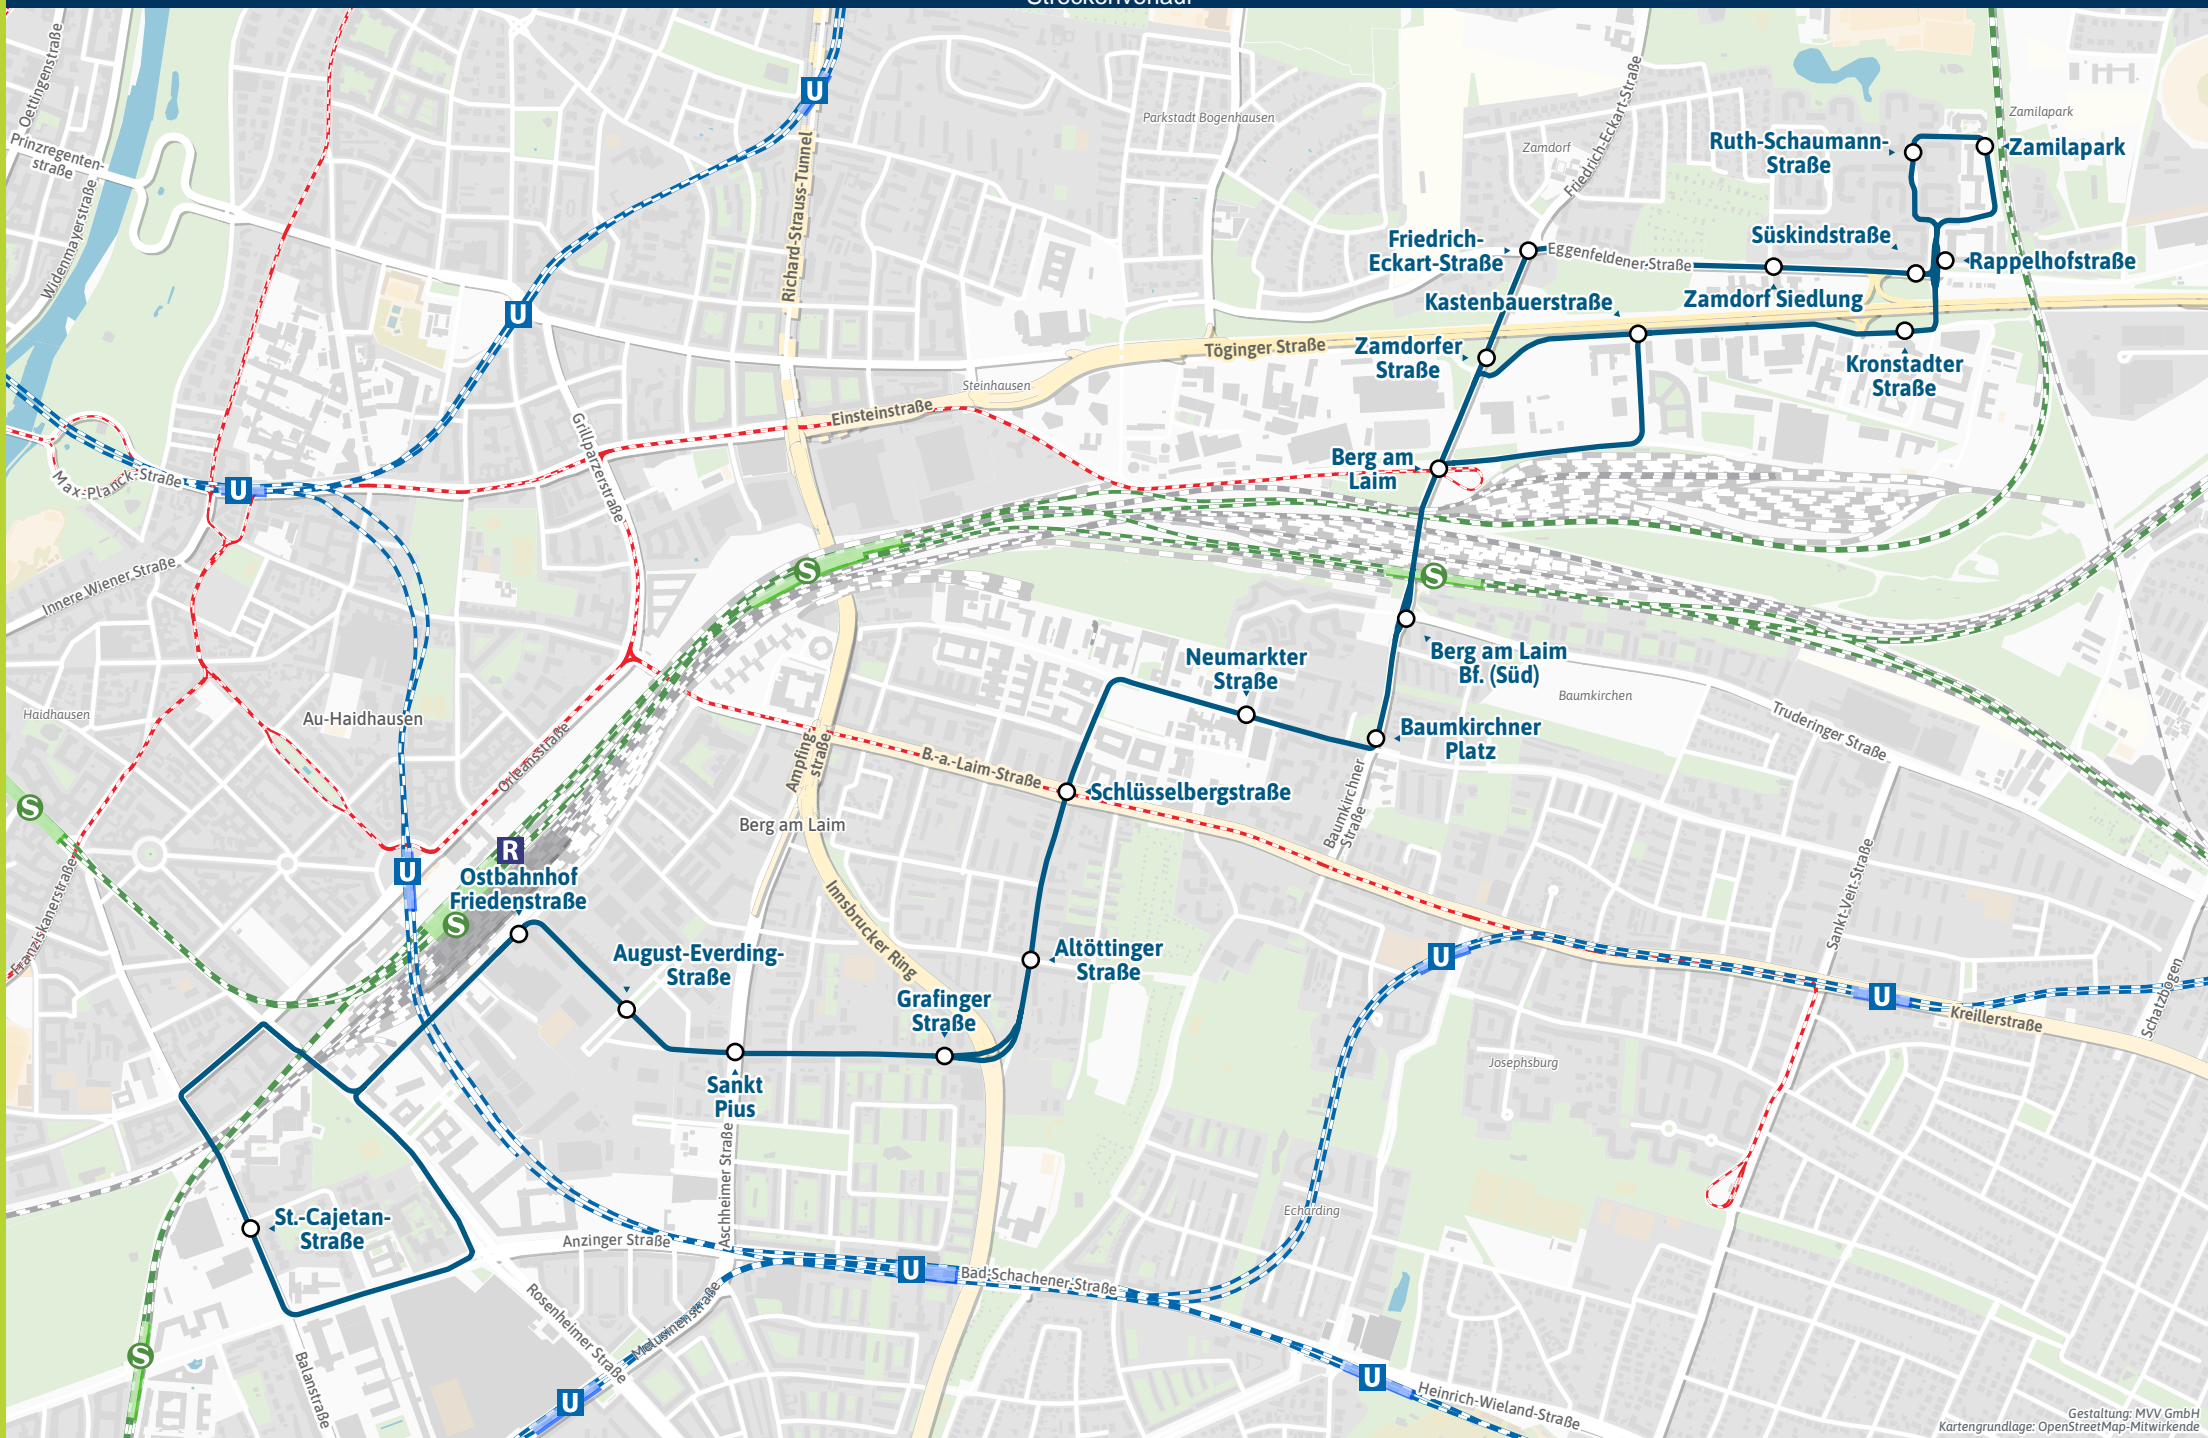

Streckenverlauf

Gestaltung: MVV GmbH
Kartengrundlage: OpenStreetMap-Mitwirkende