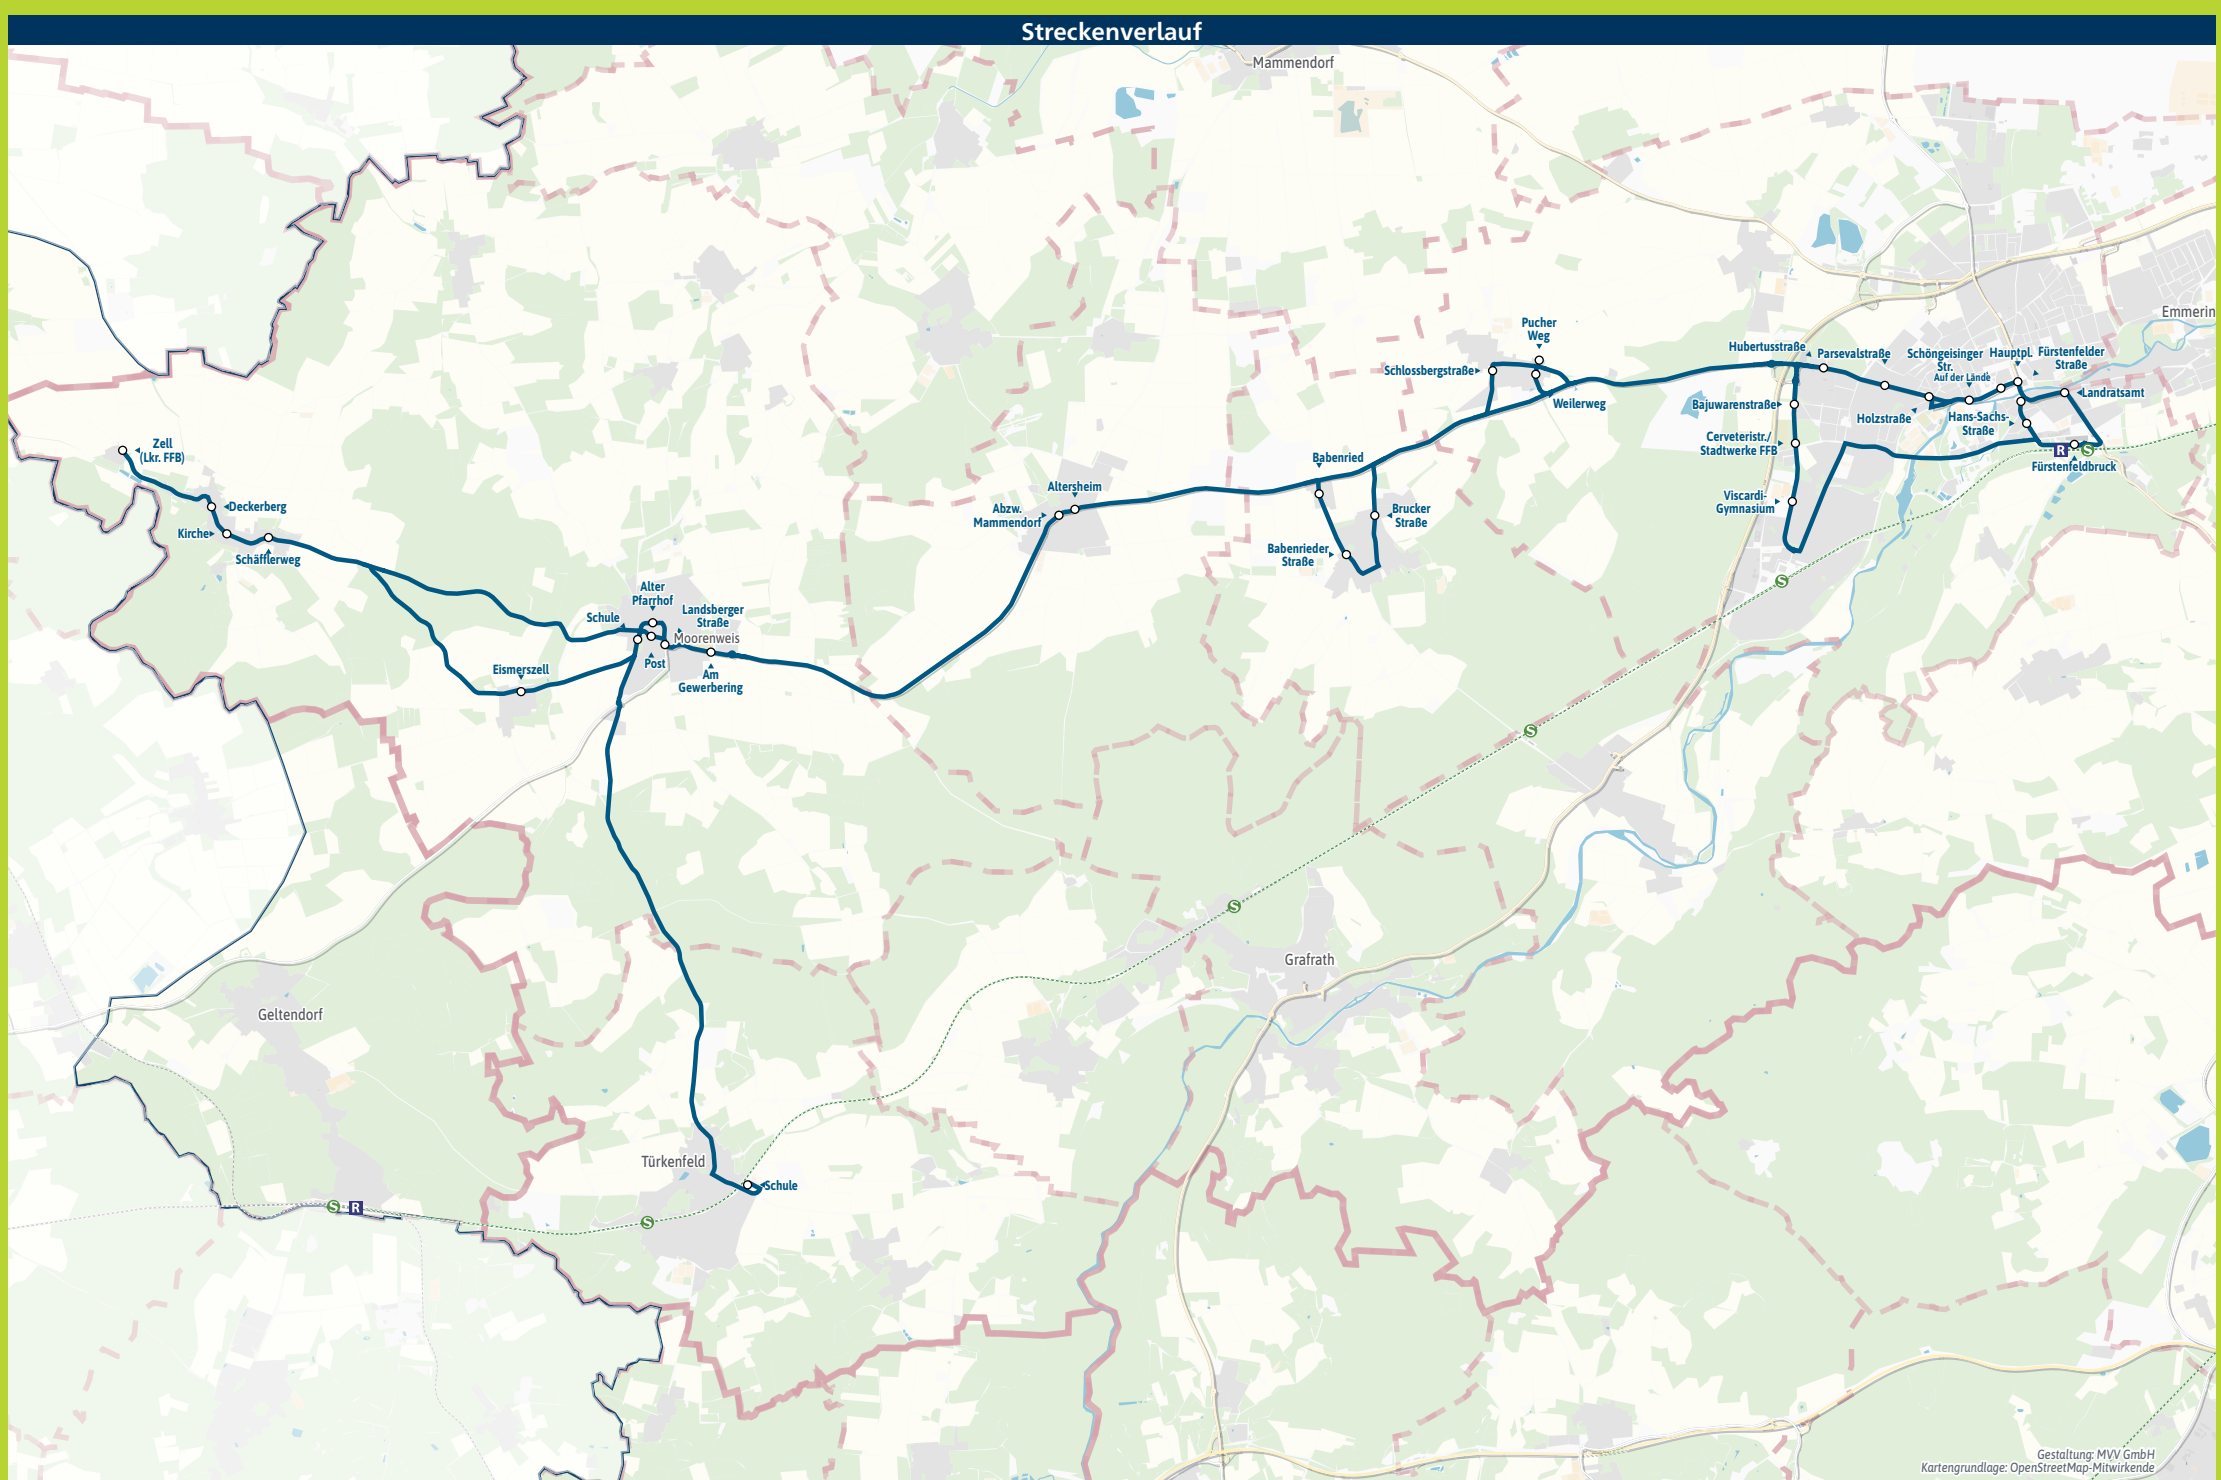

Landkreis Fürstenfeldbruck

FÜR DIE REGION FÜR DAS KLIMA FÜR EUCH

Bestens informiert mit der MVV-App.

Fahrplan in Echtzeit, HandyTicket und aktuelle Meldungen. Alles in einer App.

muv-muenchen.de/app

Herausgeber Minifahrplan: Münchner Verkehrs- und Tarifverbund GmbH (MVV) im Auftrag der VerbundLandkreise im MVV Fahrplanstand | 10. Dezember 2023

Minifahrplan 2024 **BUS 825**

Dünzelbach ◀ Moorenweis ◀ Jesenwang ◀ Landsberied ◀ Fürstenfeldbruck S R

muv-auskunft.de
Fahrplan in Echtzeit

Gestaltung: MVV GmbH Kartengrundlage: OpenStreetMap-Mitwirkende