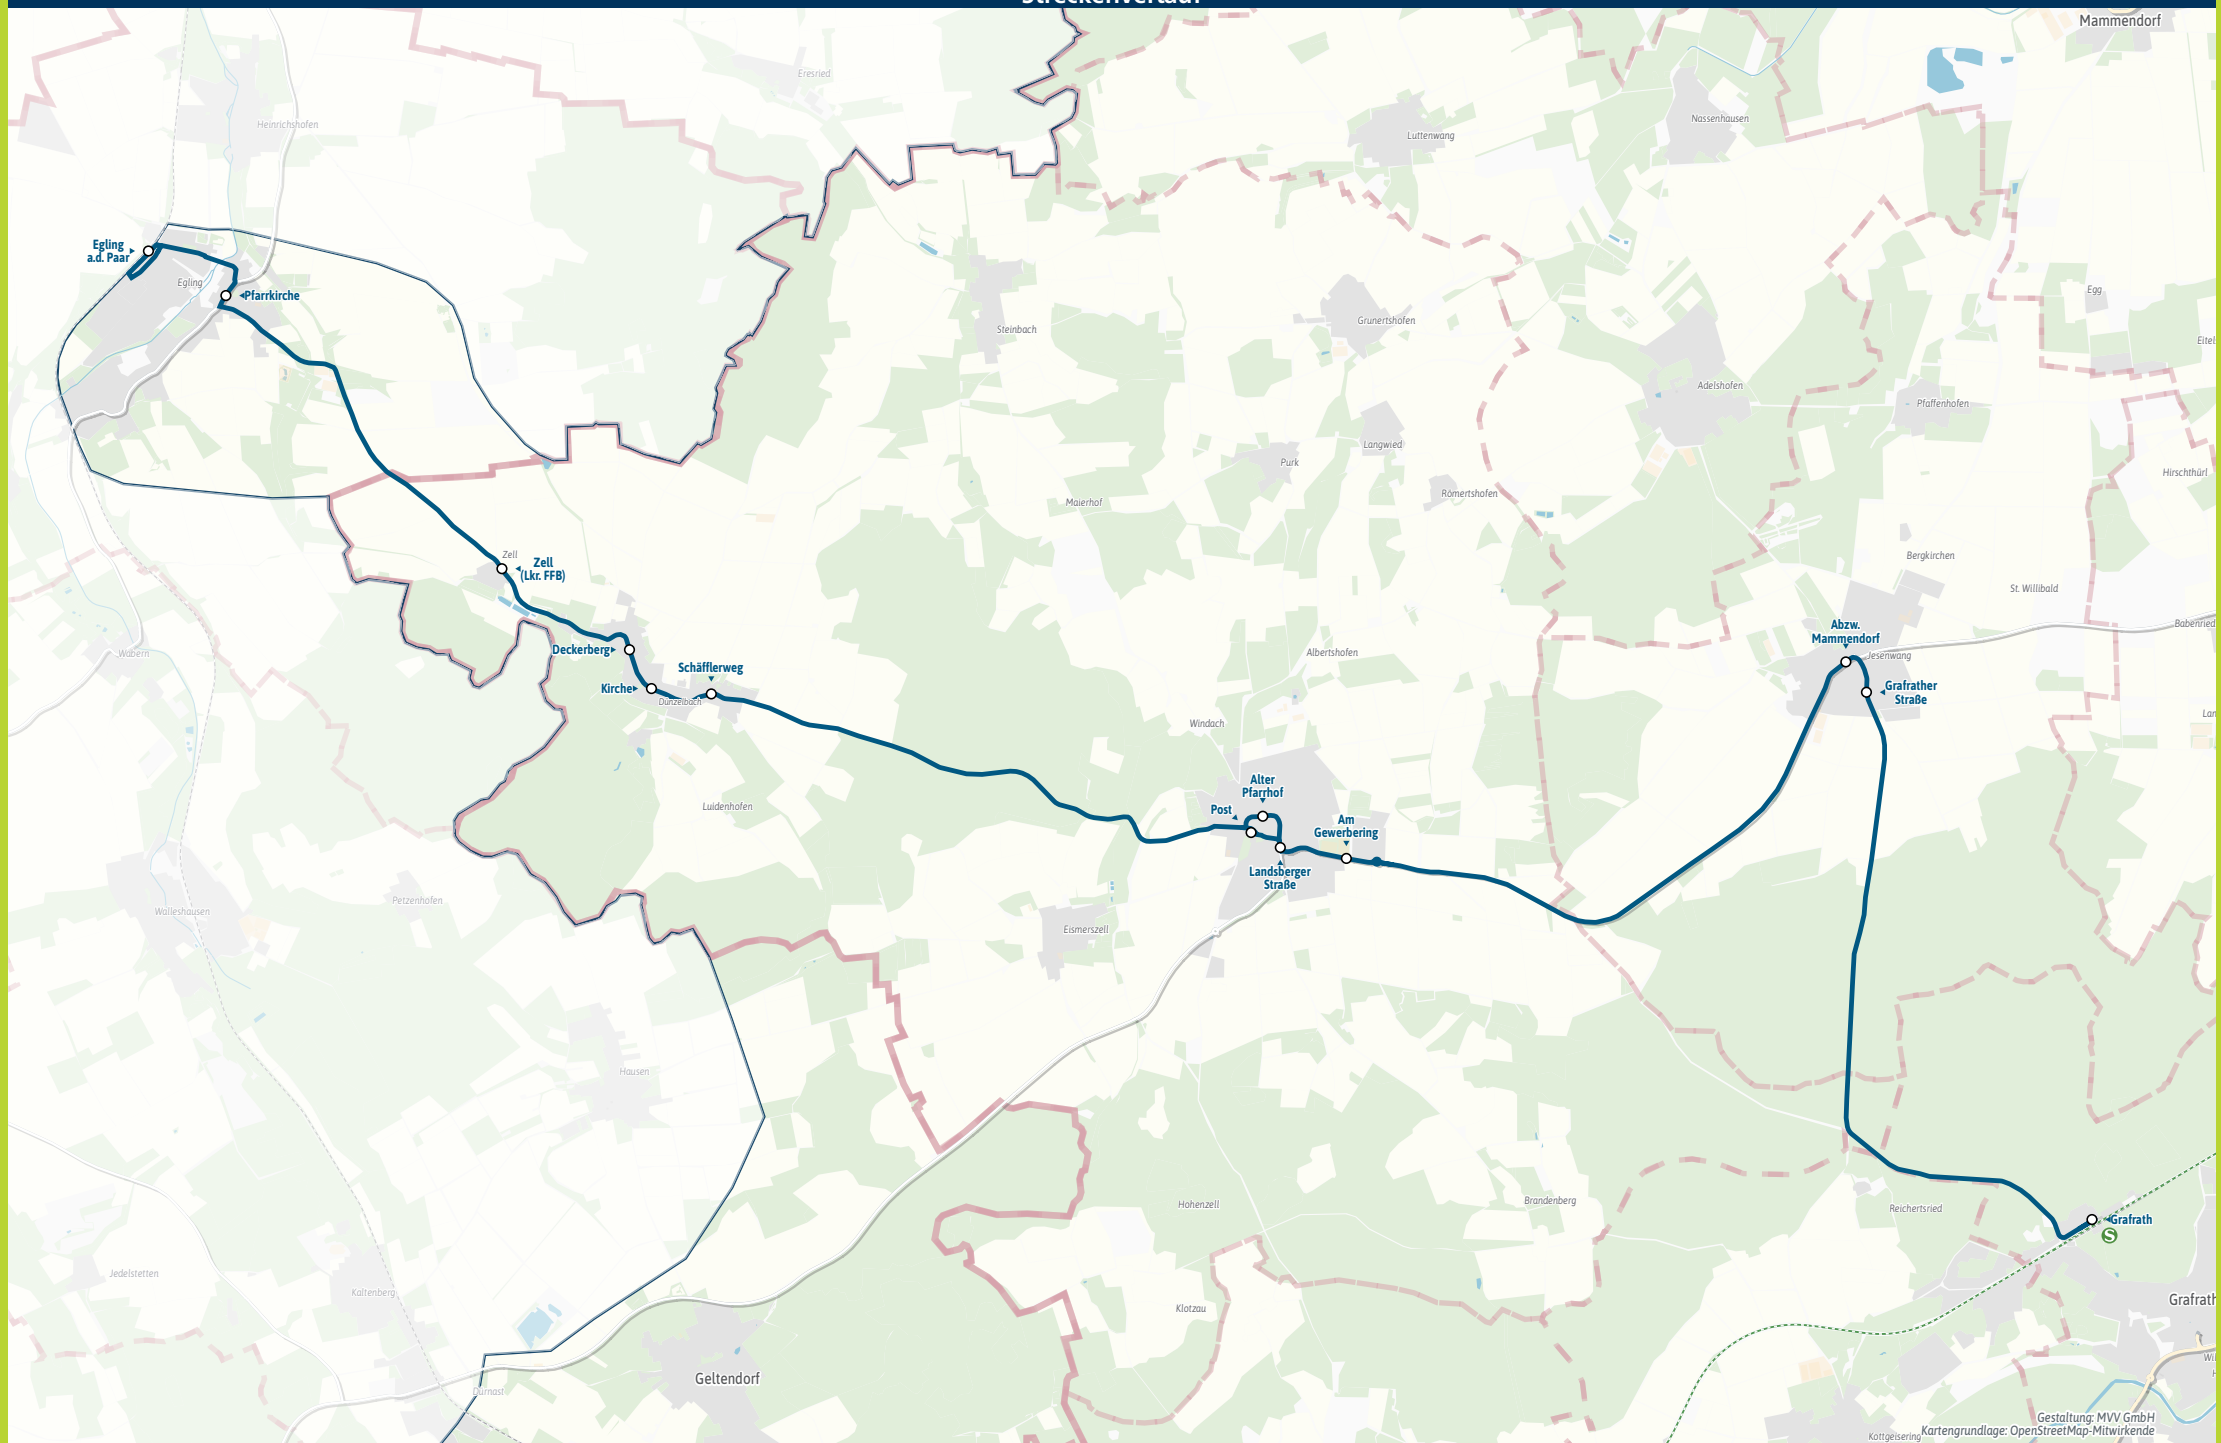

RegionalBus 828 | Alle Haltestellen und weitere Linien

- Egling a.d.Paar, Bahnhof ▶ 8200
- - Pfarrkirche ▶ 8200
- Zell (Lkr. FFB) ▶ 825 826 | 8200
- Dünzelbach, Deckerberg ▶ 825 826 | 8200
- - Kirche ▶ 823 825 826 829 | 8200
- - Schäfflerweg ▶ 823 825 826 | 8200
- Moorenweis, Post ▶ 805 810 825 826 829 | 8200
- - Alter Pfarrhof ▶ 810 825 826 | 8200
- - Landsberger Straße ▶ 810 825 826 | 8200
- - Am Gewerbering ▶ 810 825 826 | 8200
- Jesenwang, Abzw. Mammendorf ▶ 810 825 | 8200
- - Grafrather Straße ▶ 8200
- Grafrath ▶ S4 S20 | 804 805 826 829 | 8200 8400

Landkreis Fürstenfeldbruck

FÜR DIE REGION FÜR DAS KLIMA FÜR EUCH

Bestens informiert mit der MVV-App.

Fahrplan in Echtzeit, HandyTicket und aktuelle Meldungen. Alles in einer App.

muv-muenchen.de/app

Herausgeber Minifahrplan: Münchner Verkehrs- und Tarifverbund GmbH (MVV) im Auftrag der Verbundlandkreise im MVV
Fahrplanstand | 10. Dezember 2023

Minifahrplan 2024 **BUS 828**

Egling a.d. Paar R ▶▶
Moorenweis ◀▶ **Jesenwang** ◀▶
Grafrath S

Münchner Verkehrsverbund VERBUNDLANDKREISE IM MVV muv-auskunft.de
 Fahrplan in Echtzeit

Streckenverlauf

Gestaltung: MVV GmbH
 Kartengrundlage: OpenStreetMap-Mitwirkende