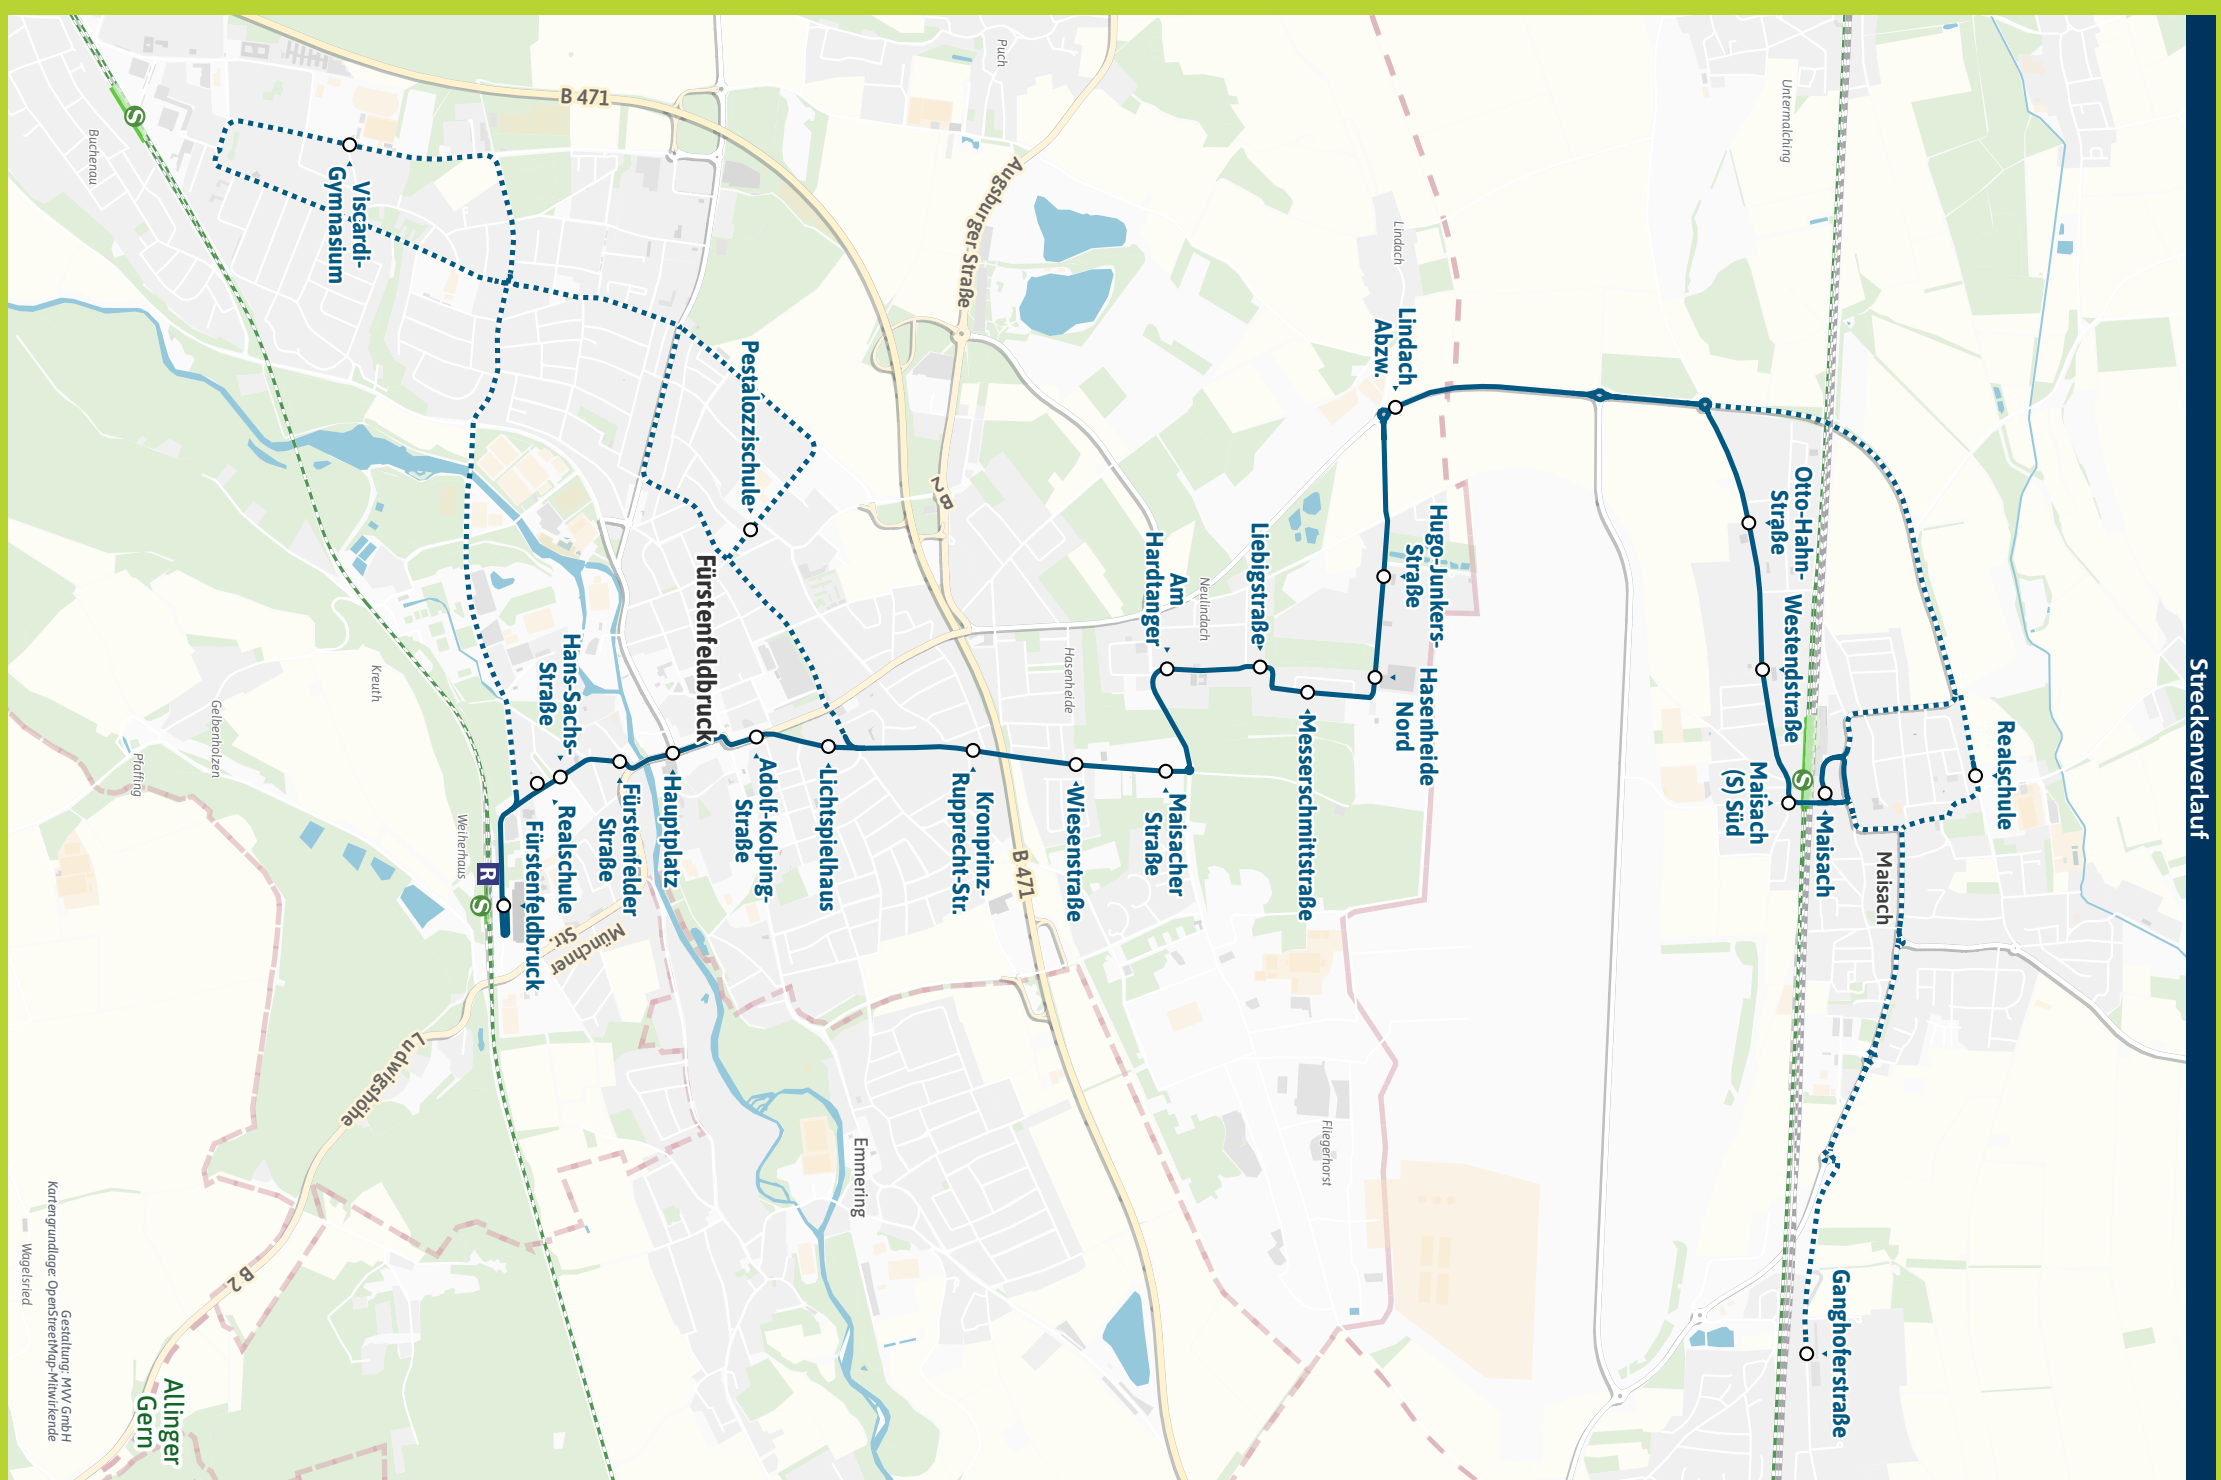

**RegionalBus 873 | Alle Haltestellen und weitere Linien**

- Fürstenfeldbruck ▶ S4 S20 | X850 X900 X920 | 815 822 823 825 839 840 843 852 862 871 874 889 | 8000 8200 8300 8400 8500 8700 8800
- Pestalozzischule ▶ 852 871 874 | 8000 8200 8400
- Viscardi-Gymnasium ▶ X800 X900 | 822 823 825 838 863 871 874 889 8000 8200
- Pestalozzischule ▶ 852 871 874 | 8000 8200 8400
- Fürstenfeldbruck ▶ S4 S20 | X850 X900 X920 | 815 822 823 825 839 840 843 852 862 871 874 889 | 8000 8200 8300 8400 8500 8700 8800
- Hans-Sachs-Straße ▶ 823 825 839 840 843 8000 8200 8300 8400 8500 8700 8800
- Fürstenfelder Straße ▶ 823 825 839 840 843 8000 8200 8300 8400 8500 8700 8800
- Realschule ▶ 823 839 843 | 8000 8200 8300 8400 8500 8700 8800
- Hauptplatz ▶ 815 823 825 839 840 843 852 871 874 8000 8200 8300 8400 8500 8700 8800
- Adolf-Kolping-Straße ▶ 815 839 | 8000 8700 8800
- Lichtspielhaus ▶ 8000 8700 8800
- Kronprinz-Rupprecht-Str. ▶ 871 874 | 8000 8700 8800
- Wiesenstraße ▶ 871 874 | 8000 8700
- Maisacher Straße ▶ 871 874 | 8000 8700
- Am Hardtanger ▶ 8000 8700
- Liebigstraße ▶ 8000 8700
- Messerschmittstraße ▶ 8000 8700
- Hasenheide Nord ▶ 8700
- Hugo-Junkers-Straße ▶ 8000 8700
- Lindach, Abzw. ▶ 8000 8700
- Maisach, Otto-Hahn-Straße ▶ 8700
- Westendstraße ▶ 8700
- Maisach Süd ▶ 8700
- Maisach ▶ S3 | 870 871 872 874 | 7030 8700
- Realschule ▶ 870 871 872 874 889 | 8700
- Maisach ▶ S3 | 870 871 872 874 | 7030 8700
- Gernlinden, Ganghoferstraße ▶ 875 | 8300 8700

**Bestens informiert mit der MVV-App.**  
 Fahrplan in Echtzeit, HandyTicket und aktuelle Meldungen. Alles in einer App.  
[muv-muenchen.de/app](https://muv-muenchen.de/app)

Herausgeber Minifahrplan: Münchner Verkehrs- und Tarifverbund GmbH (MVV) im Auftrag der VerbundLandkreise im MVV  
 Fahrplanstand | 10. Dezember 2023

**Minifahrplan 2024** **BUS 873**

**Fürstenfeldbruck** **Maisach**

Streckenverlauf

Gestaltung: MVV GmbH  
 Kartengrundlage: OpenStreetMap/Mapbox  
 Waplestried