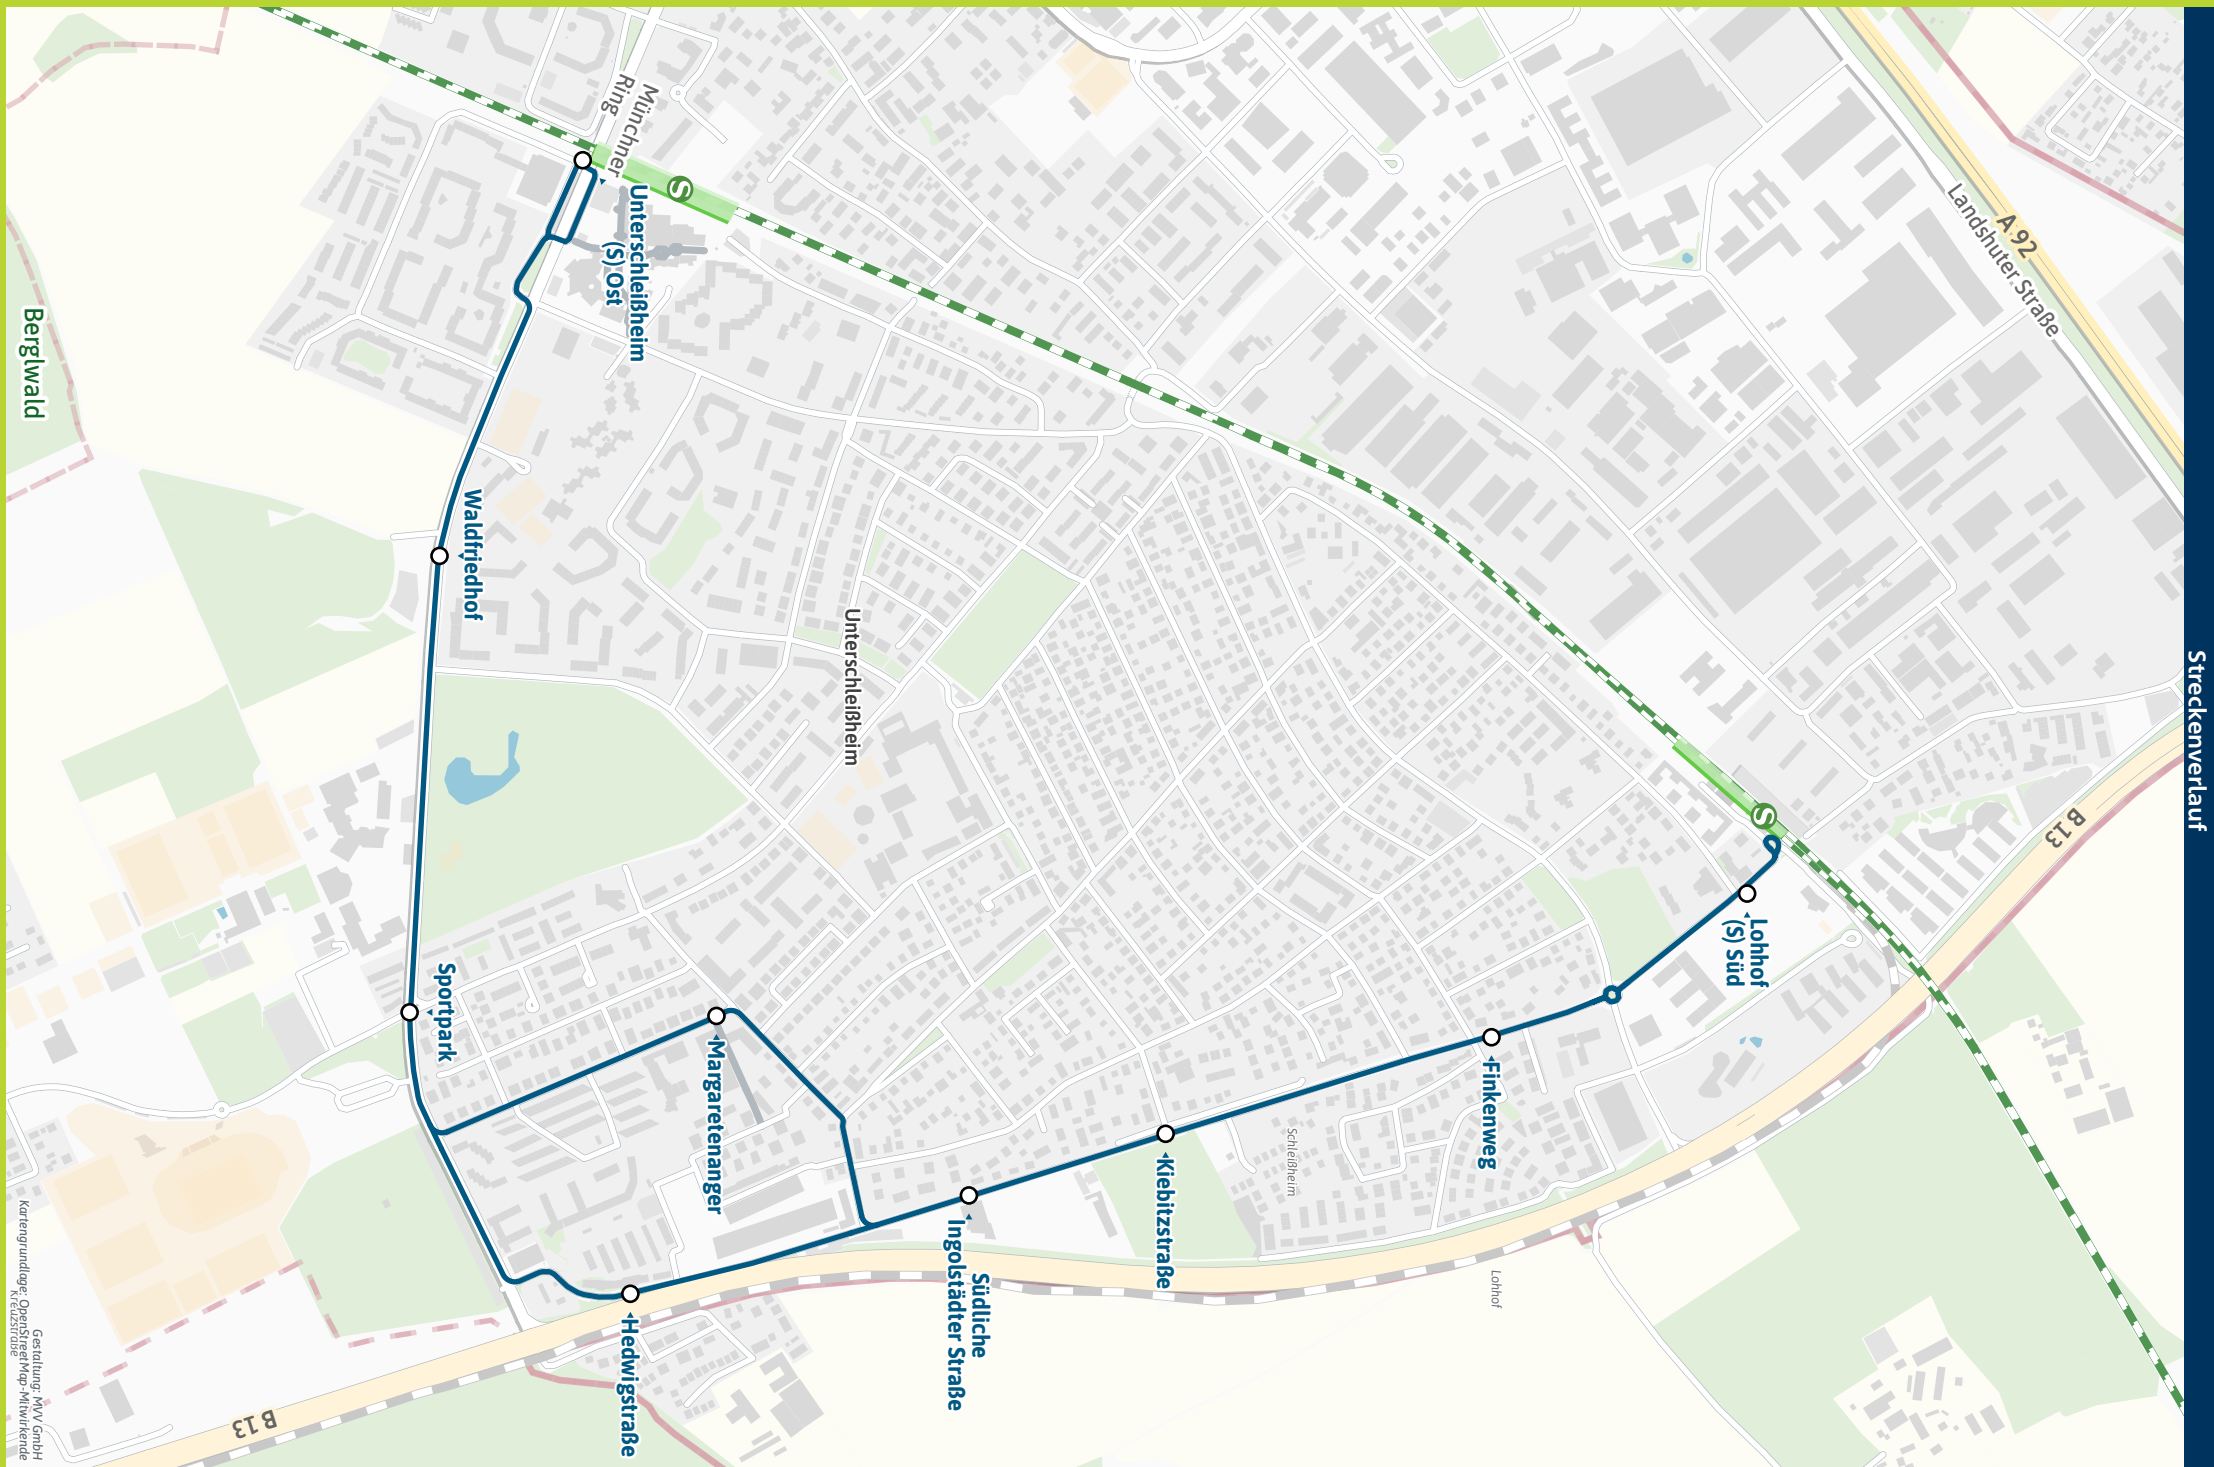

muv-muenchen.de/app

Herausgeber Minifahrplan:
Münchner Verkehrs- und Tarifverbund GmbH (MVV)
Thierschstr. 2, 80538 München, im Auftrag der Verbundlandkreise im MVV

Münchner
Verkehrsverbund

muv-auskunft.de
Fahrplan in Echtzeit