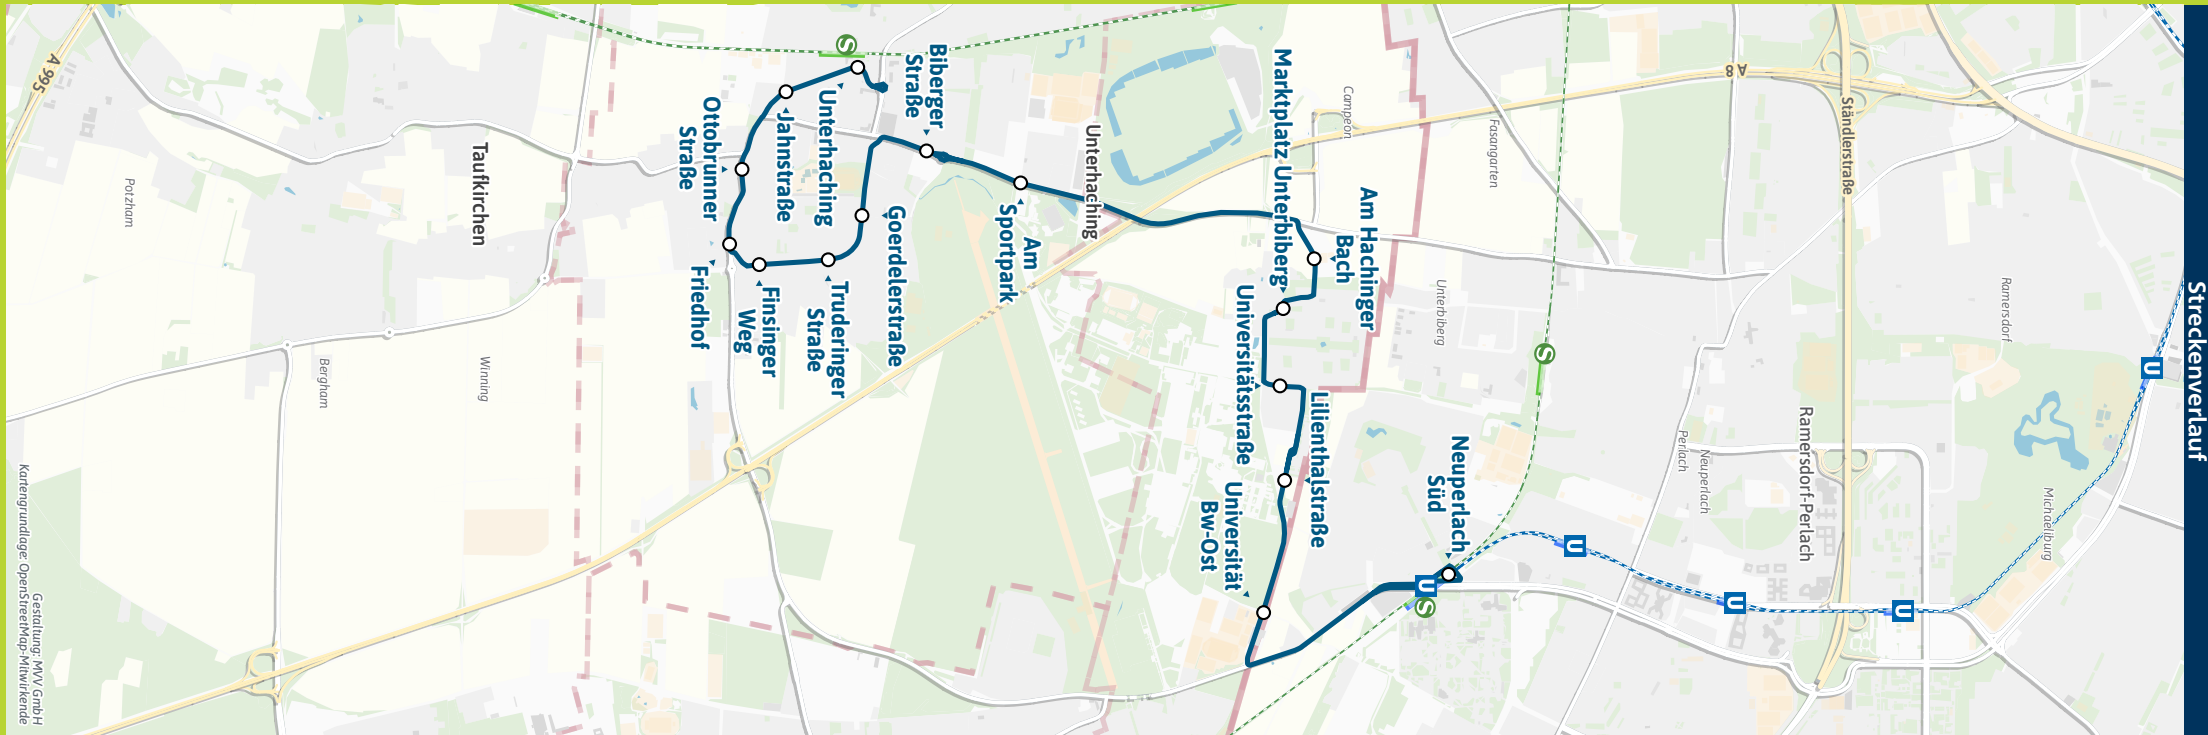

RegionalBus 217 | Alle Haltestellen und weitere Linien

Bestens informiert mit der MVV-App.

Fahrplan in Echtzeit, HandyTicket und aktuelle Meldungen. Alles in einer App.

mvv-muenchen.de/app

Herausgeber Minifahrplan
Münchner Verkehrs- und Tarifverbund GmbH (MVV)
Thierschstr. 2, 80536 München | im Auftrag der Verbundlandkreise im MVV

Minifahrplan 2024

BUS 217

Neuperlach Süd U S ◀
Unterbiberg ▶ Unterhaching S

mvv-auskunft.de
Fahrplan in Echtzeit