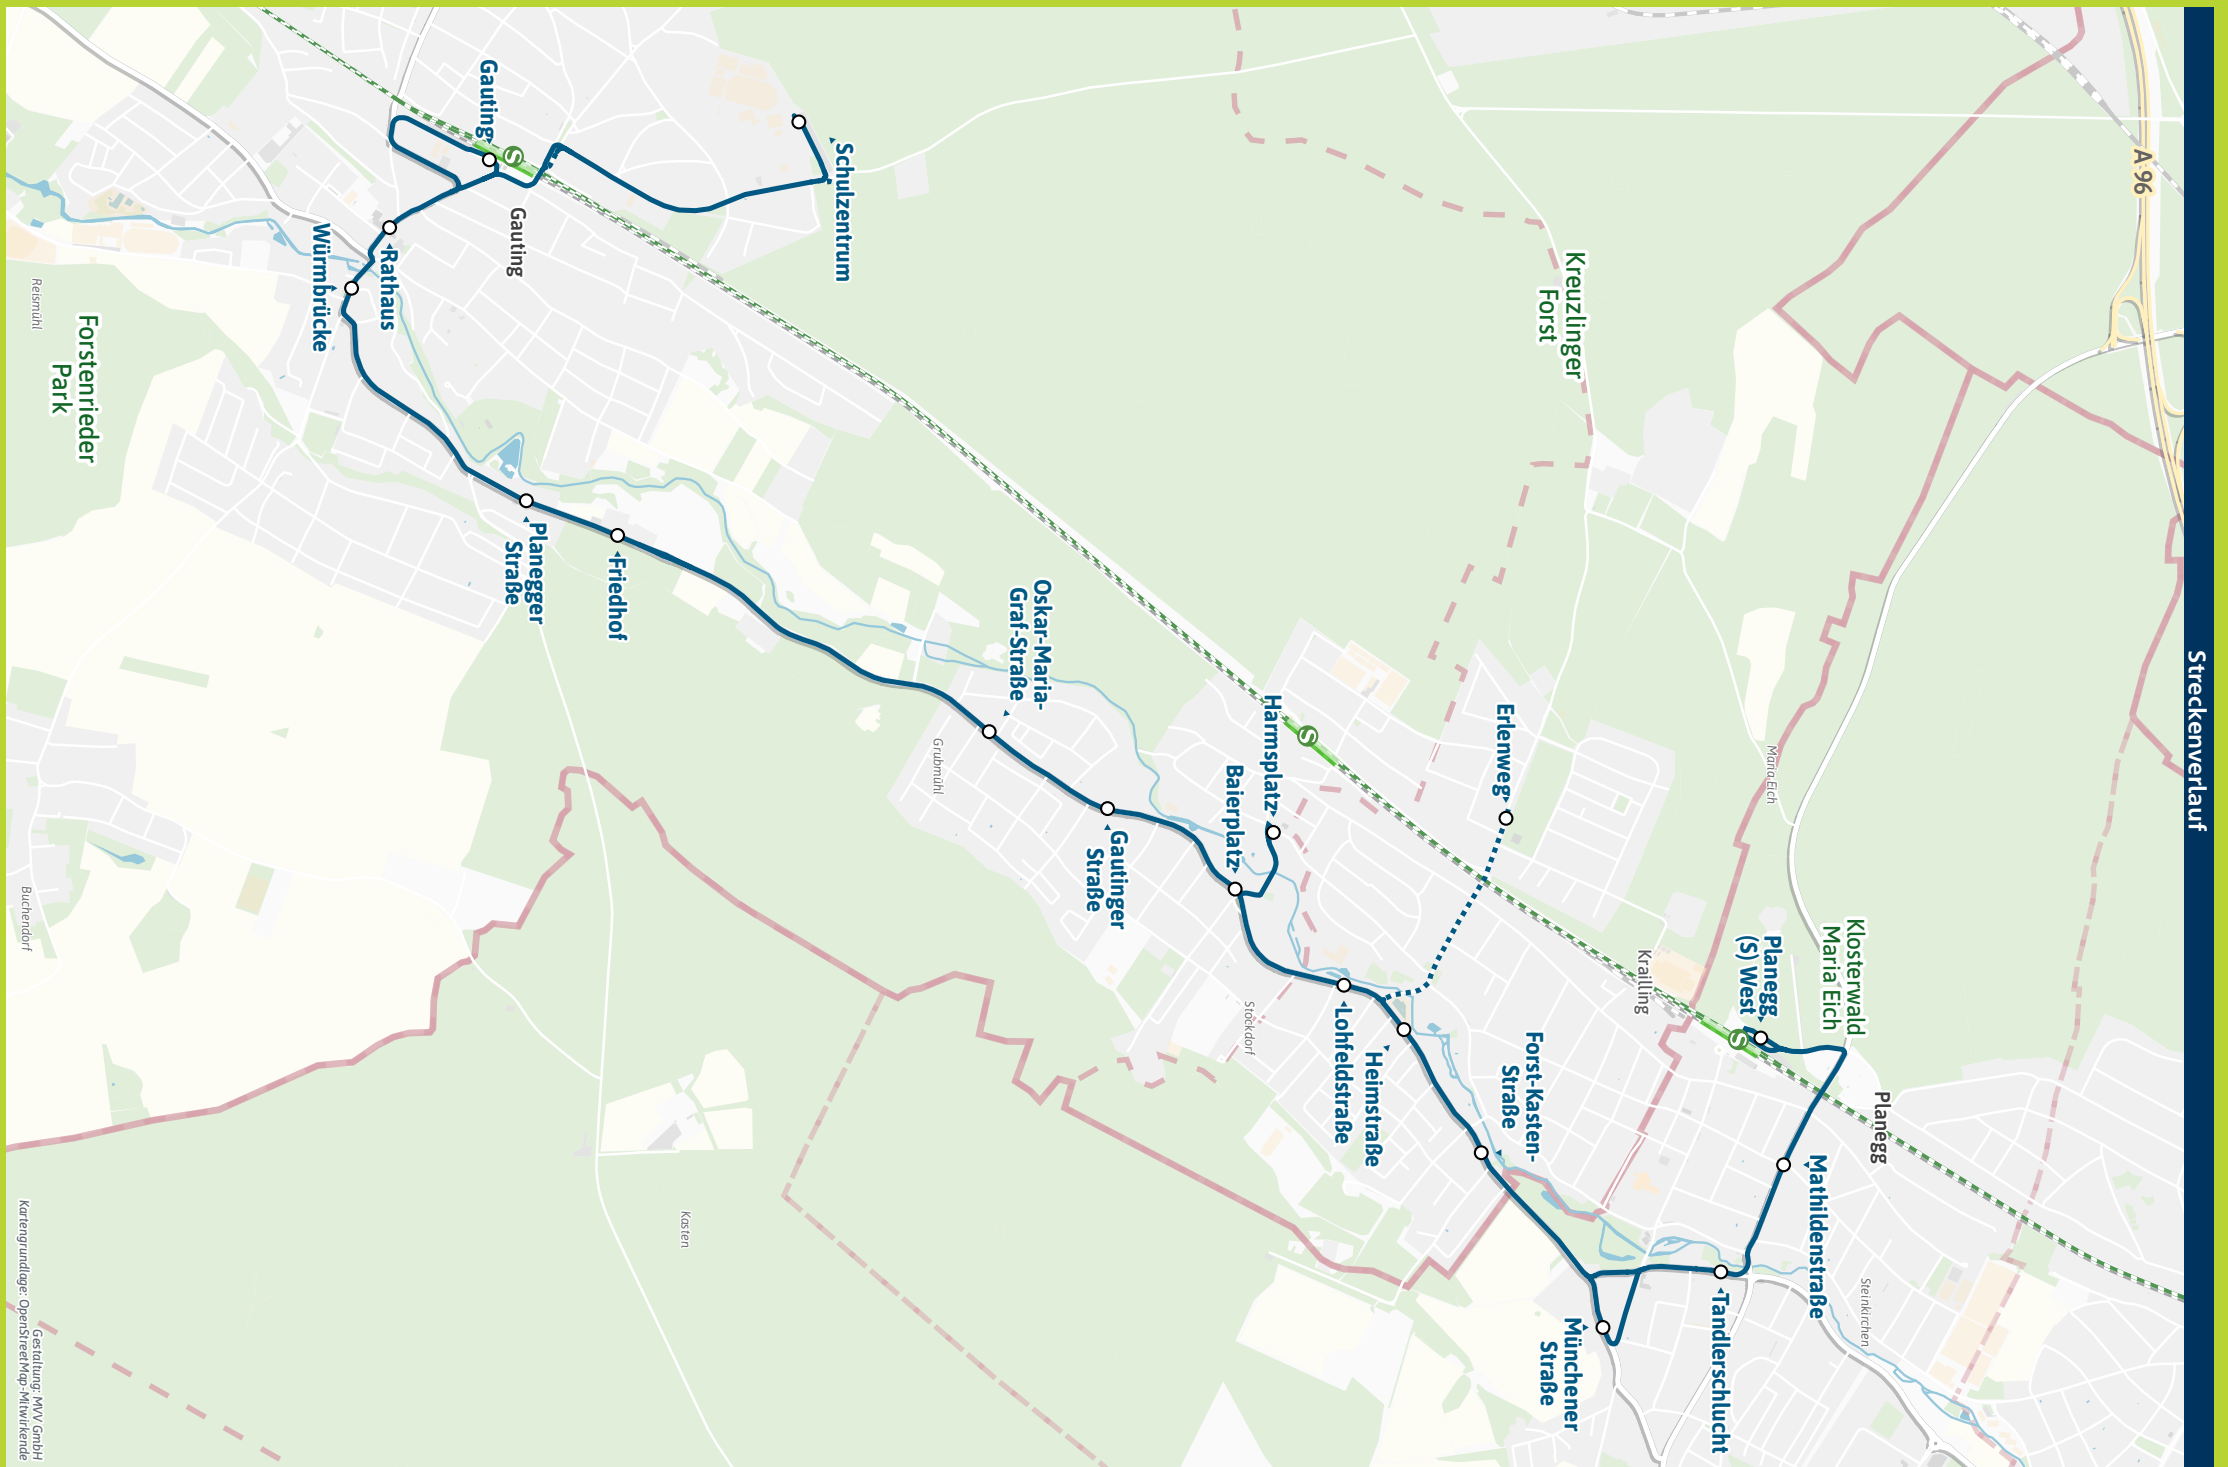

Bestens informiert mit der MVV-Auskunft.

Ersatzfahrpläne und Änderungen schnell und einfach abrufen.

Herausgeber Minifahrplan:
Münchner Verkehrs- und Tarifverbund GmbH (MVV)
im Auftrag der Verbundlandkreise im MVV
Fahrplanstand | 10. Dezember 2023

Minifahrplan
2024

Planegg  West ◀▶
Stockdorf, Harmsplatz ◀▶
Gauting 

Streckenverlauf

Planegg West - Stockdorf, Harmsplatz - Gauting

Zone		Montag - Freitag											
Verkehrshinweis													
	Marienplatz	ab	5.08	6.08	6.28	7.08	8.08	20.08					
	Planegg	an	5.32	6.32	6.52	7.32	8.32	20.32					
PLA	M/1	Planegg West	5.37	6.37	7.02	7.37	8.37	20.37					
PLA	M/1	Planegg, Mathildenstr.	5.39	6.39	7.04	7.39	8.39	20.39					
PLA	M/1	- Tandlerschlucht	5.41	6.41	7.06	7.41	8.41	20.41					
KRA	M/1	Krailling, Forst-Kasten-Straße	5.43	6.43	7.08	7.43	8.43	20.43					
KRA	M/1	- Heimstraße	5.44	6.44	7.09	7.44	8.44	20.44					
KRA	M/1	- Erlenweg	}	}	}	7.16	}	}					
KRA	M/1	- Lohfeldstraße	5.45	6.45	7.10	7.20	7.45	8.45	20.45				
GAU	M/1	Stockdorf, Harmsplatz	5.48	6.48	7.13	7.23	7.48	8.48	alle 60 Min	20.48			
GAU	M/1	- Baierplatz	5.50	6.50	7.15	7.25	7.50	8.50		20.50			
GAU	M/1	- Gautinger Straße	5.51	6.51	7.16	7.26	7.51	8.51		20.51			
GAU	M/1	- Oskar-Maria-Graf-Straße	5.52	6.52	7.17	7.27	7.52	8.52		20.52			
GAU	1/2	Gauting, Friedhof	5.54	6.54	7.19	7.29	7.54	8.54	20.54				
GAU	1/2	- Planegger Straße	5.56	6.56	7.21	7.31	7.56	8.56	20.56				
GAU	1/2	- Würnbrücke	5.58	6.58	7.23	7.33	7.58	8.58	20.58				
GAU	1/2	- Rathaus	6.00	7.00	7.25	7.35	8.00	9.00	21.00				
GAU	1/2	Gauting	6.04	7.04	7.29	7.39	8.04	9.04	21.04				
	Gauting	ab	6.17	7.17	7.37	7.57	8.17	9.17	21.17				
	Starnberg	an	6.24	7.24	7.44	8.04	8.24	9.24	21.24				
GAU	1/2	Gauting			7.29	7.39							
GAU	1/2	Gauting, Schulzentrum			7.34	7.44							

= nur an Schultagen

Busfahrten innerhalb einer Gemeinde gelten als Kurzstrecke: PLA = Planegg, KRA = Krailling, GAU = Gauting

Weitere Fahrmöglichkeiten zwischen Gauting und Krailling siehe MVV-Linie 936