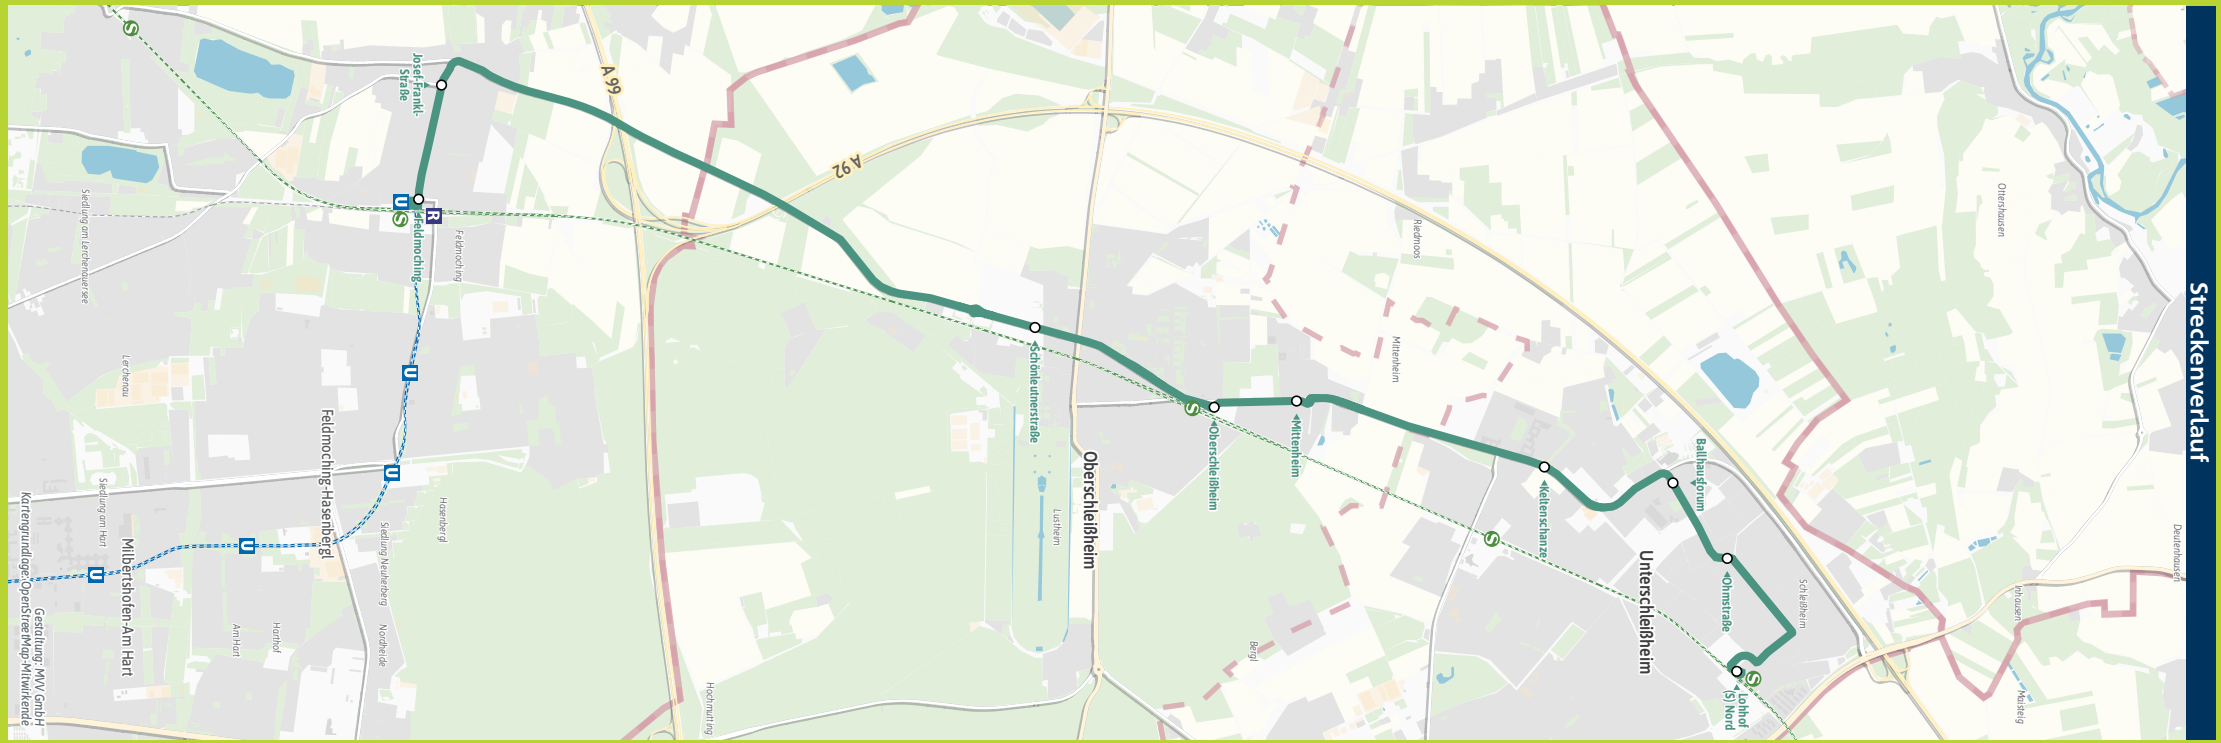

ExpressBus X206 | Alle Haltestellen und weitere Linien

Bestens informiert mit der MVV-App.

Fahrplan in Echtzeit, HandyTicket und aktuelle Meldungen. Alles in einer App.

muv-muenchen.de/app

Herausgeber Minifahrplan:
Münchner Verkehrs- und Tarifverbund GmbH (MVV)
Thierschstr. 2, 80538 München, im Auftrag der Verbundlandkreise im MVV

Minifahrplan 2024

Lohhof S Nord ◀ ▶
Oberschleißheim S ◀ ▶
Feldmoching U S R

Münchner Verkehrsverbund muv-auskunft.de
Fahrplan in Echtzeit

Streckenverlauf

X206

Lohhof Nord - Oberschleißheim - Feldmoching und zurück