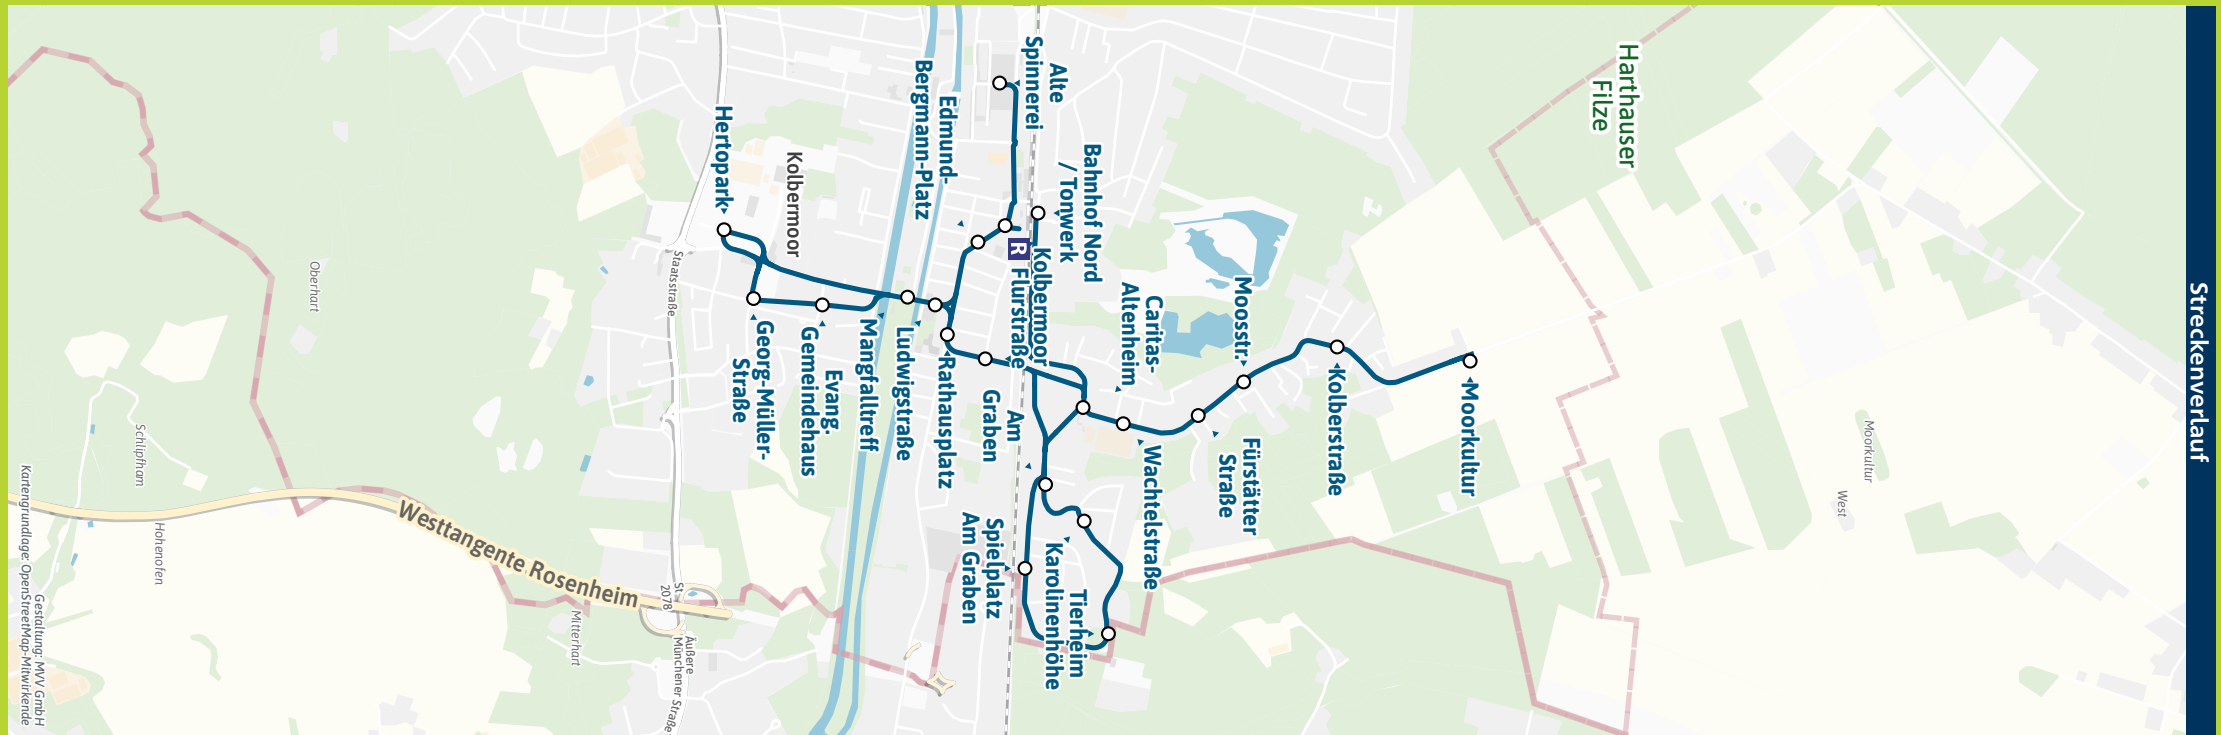

StadtBus 332 | Alle Haltestellen und weitere Linien

- Edmund-Bergm.-Pl. ▶ 333
- Rathausplatz
- Flurstraße ▶ 344
- Spielplatz Am Graben
- Tierheim
- Karolinenhöhe
- Am Graben
- Caritas-Altenheim
- Wachtelstraße ▶ 344 408
- Moosstr. ▶ 344 408
- Kolberstraße ▶ 344 408
- Moorkultur ▶ 344 408
- Kolberstraße ▶ 344 408
- Fürstäter Straße ▶ 344
- Wachtelstraße ▶ 344 408
- Flurstraße ▶ 344
- Rathausplatz
- Mangfalltreff ▶ 333 340
- Evang. Gemeindehaus ▶ 333 334
- Georg-Müller-Straße ▶ 333
- Hertopark ▶ 333 334
- Ludwigstraße ▶ 334 340
- Bahnhof ▶ R | 331 333 334 335 340 342 344 408 409 429
- Bahnhof Nord / Tonwerk ▶ 331 408
- Alte Spinnerei ▶ 331 333 334 335

Bestens informiert mit der MVV-App.

Fahrplan in Echtzeit, HandyTicket und aktuelle Meldungen. Alles in einer App.

[muv-muenchen.de/app](https://muv-muenchen.de/app)

Herausgeber Minifahrplan  
Münchner Verkehrs- und Tarifverbund GmbH (MVV)  
Thierschstr. 2, 80536 München. Im Auftrag der Verbundlandkreise im MVV

Minifahrplan 2024

**BUS 332**

Kolbermoor Bahnhof R ▶  
Moorkultur ▶  
Kolbermoor Bahnhof R

Münchner Verkehrsverbund | STADT KOLBERMOOR | [muv-auskunft.de](https://muv-auskunft.de)  
Fahrplan in Echtzeit

Streckenverlauf