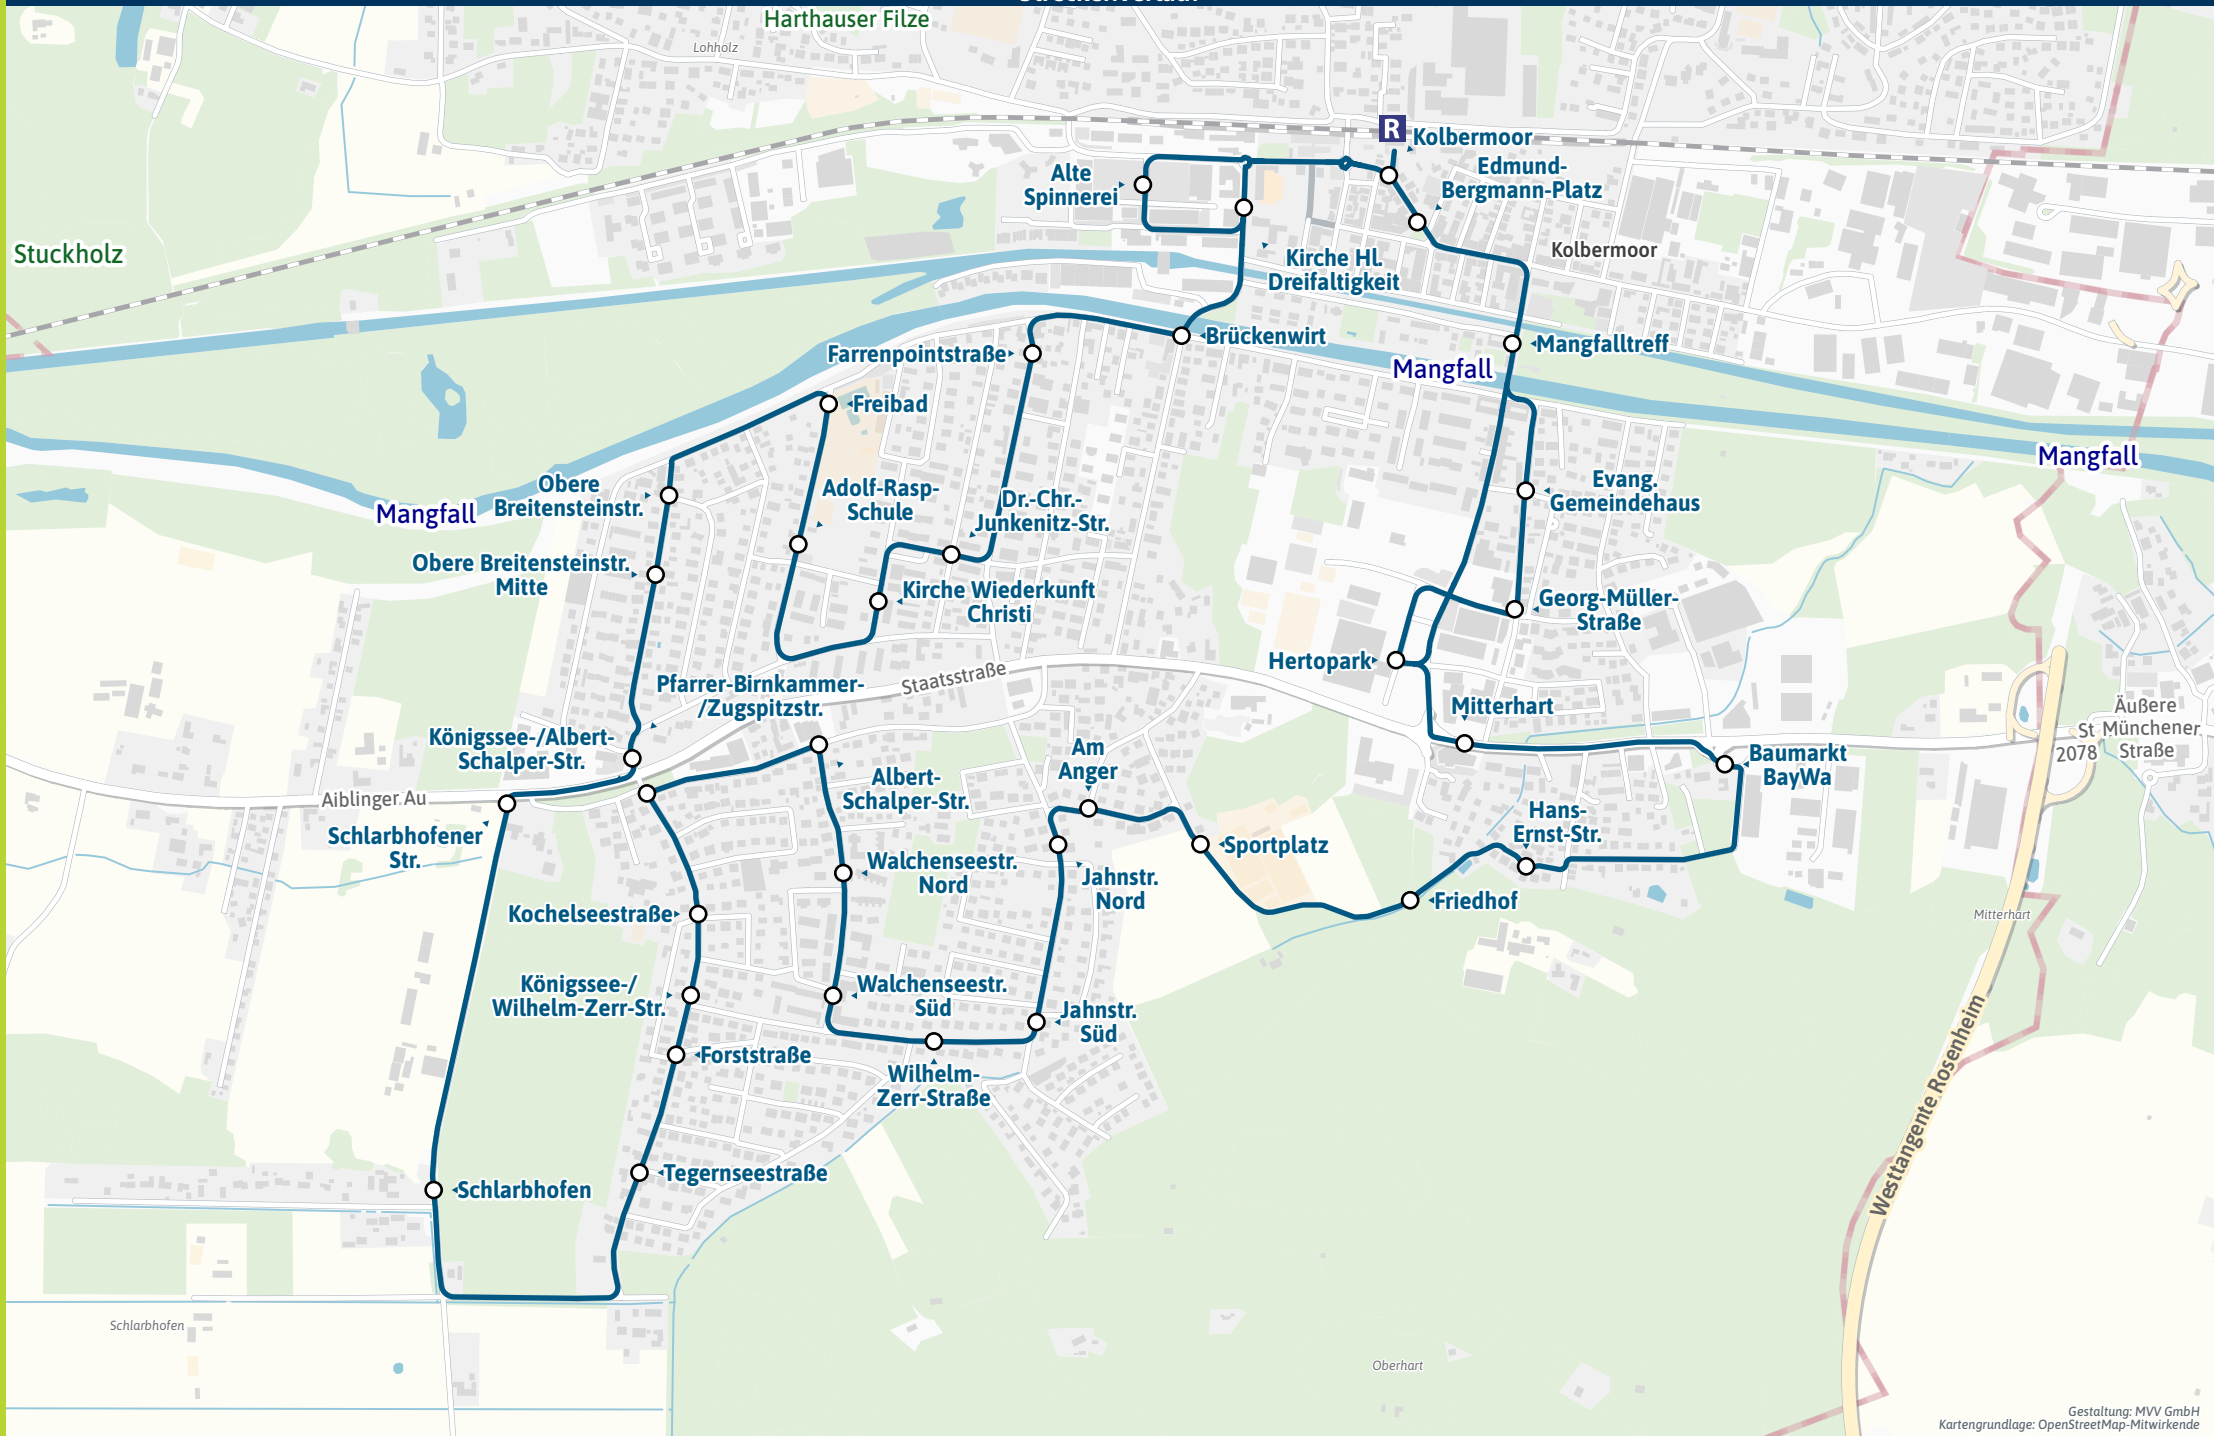

Minifahrplan 2024

BUS 333

Kolbermoor Bahnhof ▶
Hertopark ▶ Schlarbhofen ▶
Kolbermoor Bahnhof

muv-auskunft.de
Fahrplan in Echtzeit

Streckenverlauf

Kolbermoor Bahnhof R - Hertopark - Schlarbhofen - Kolbermoor Bahnhof R