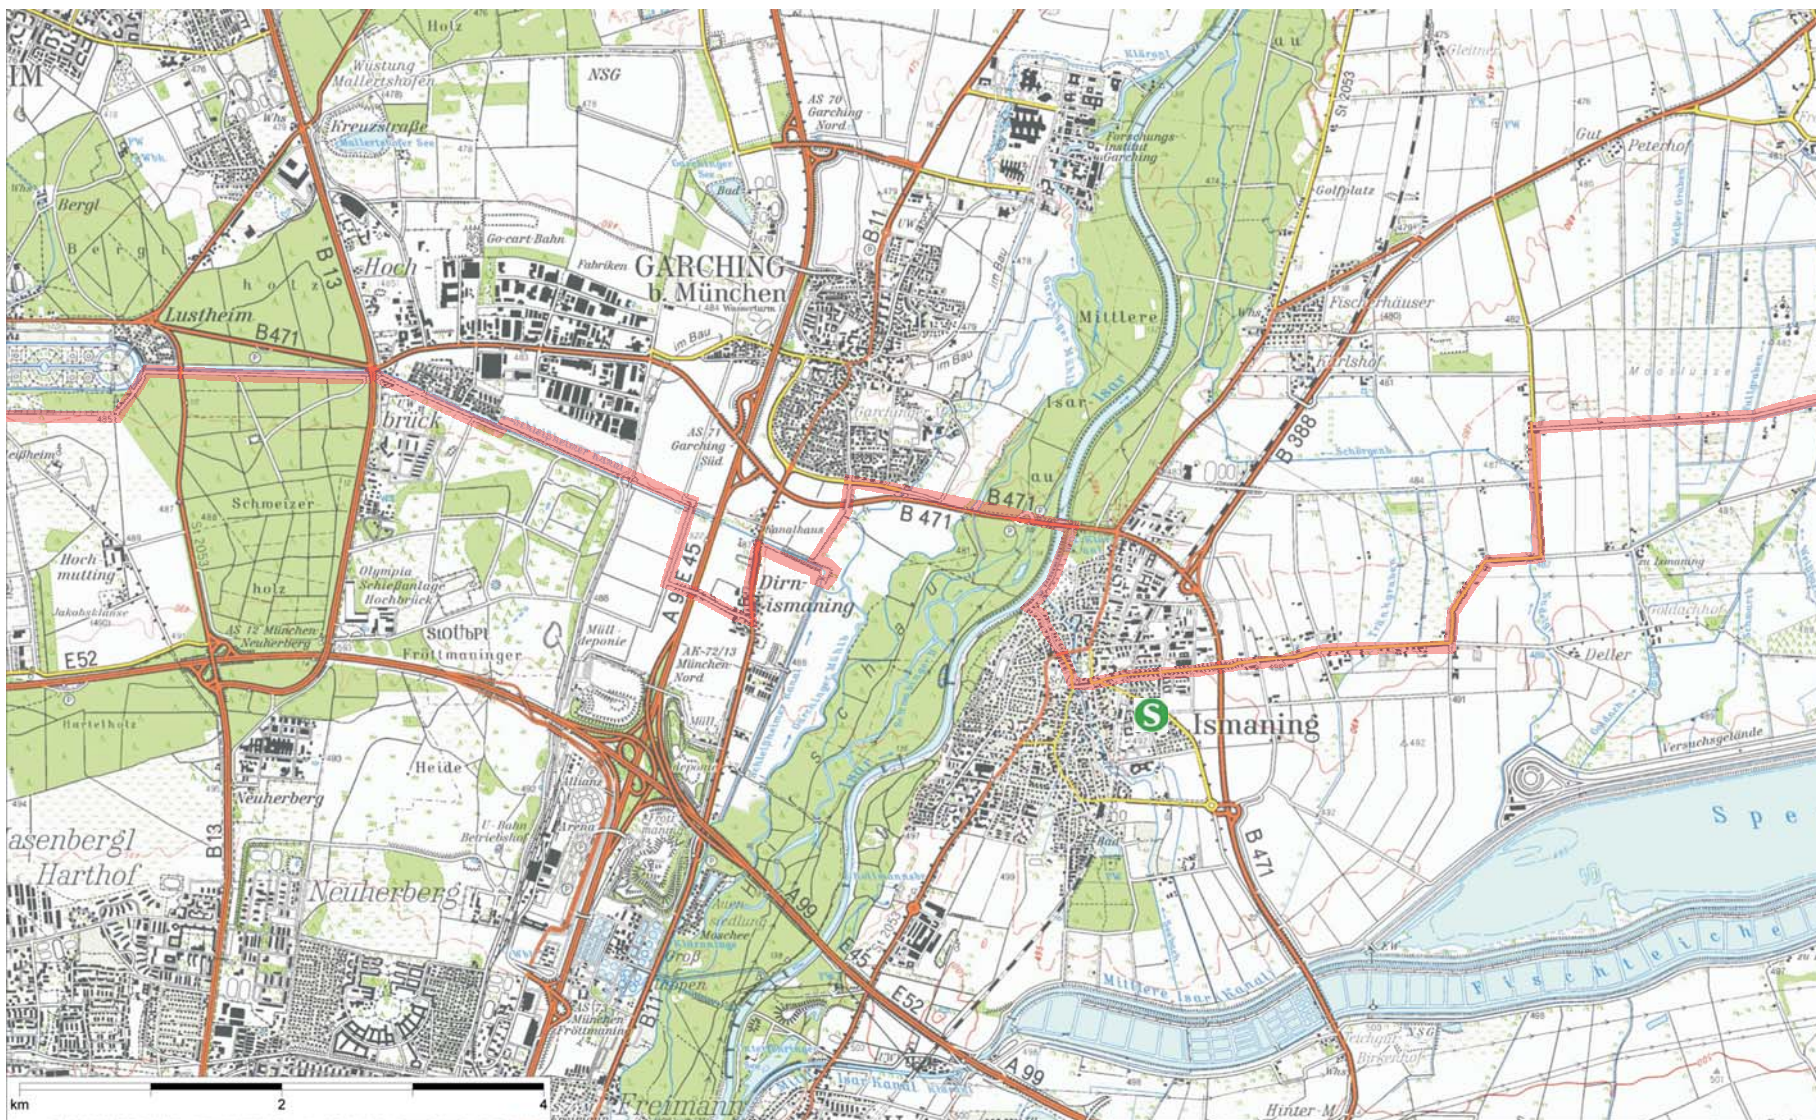

MVV Rad-Touren

Tour 17: 'Am Schloss Schleißheim vorbei ins Erdinger Moos' Karte Blatt 1

MVV Rad-Touren

Tour 17: 'Am Schloss Schleißheim vorbei ins Erdinger Moos' Karte Blatt 2

MVV Rad-Touren

Tour 17: 'Am Schloss Schleißheim vorbei ins Erdinger Moos' Karte Blatt 3