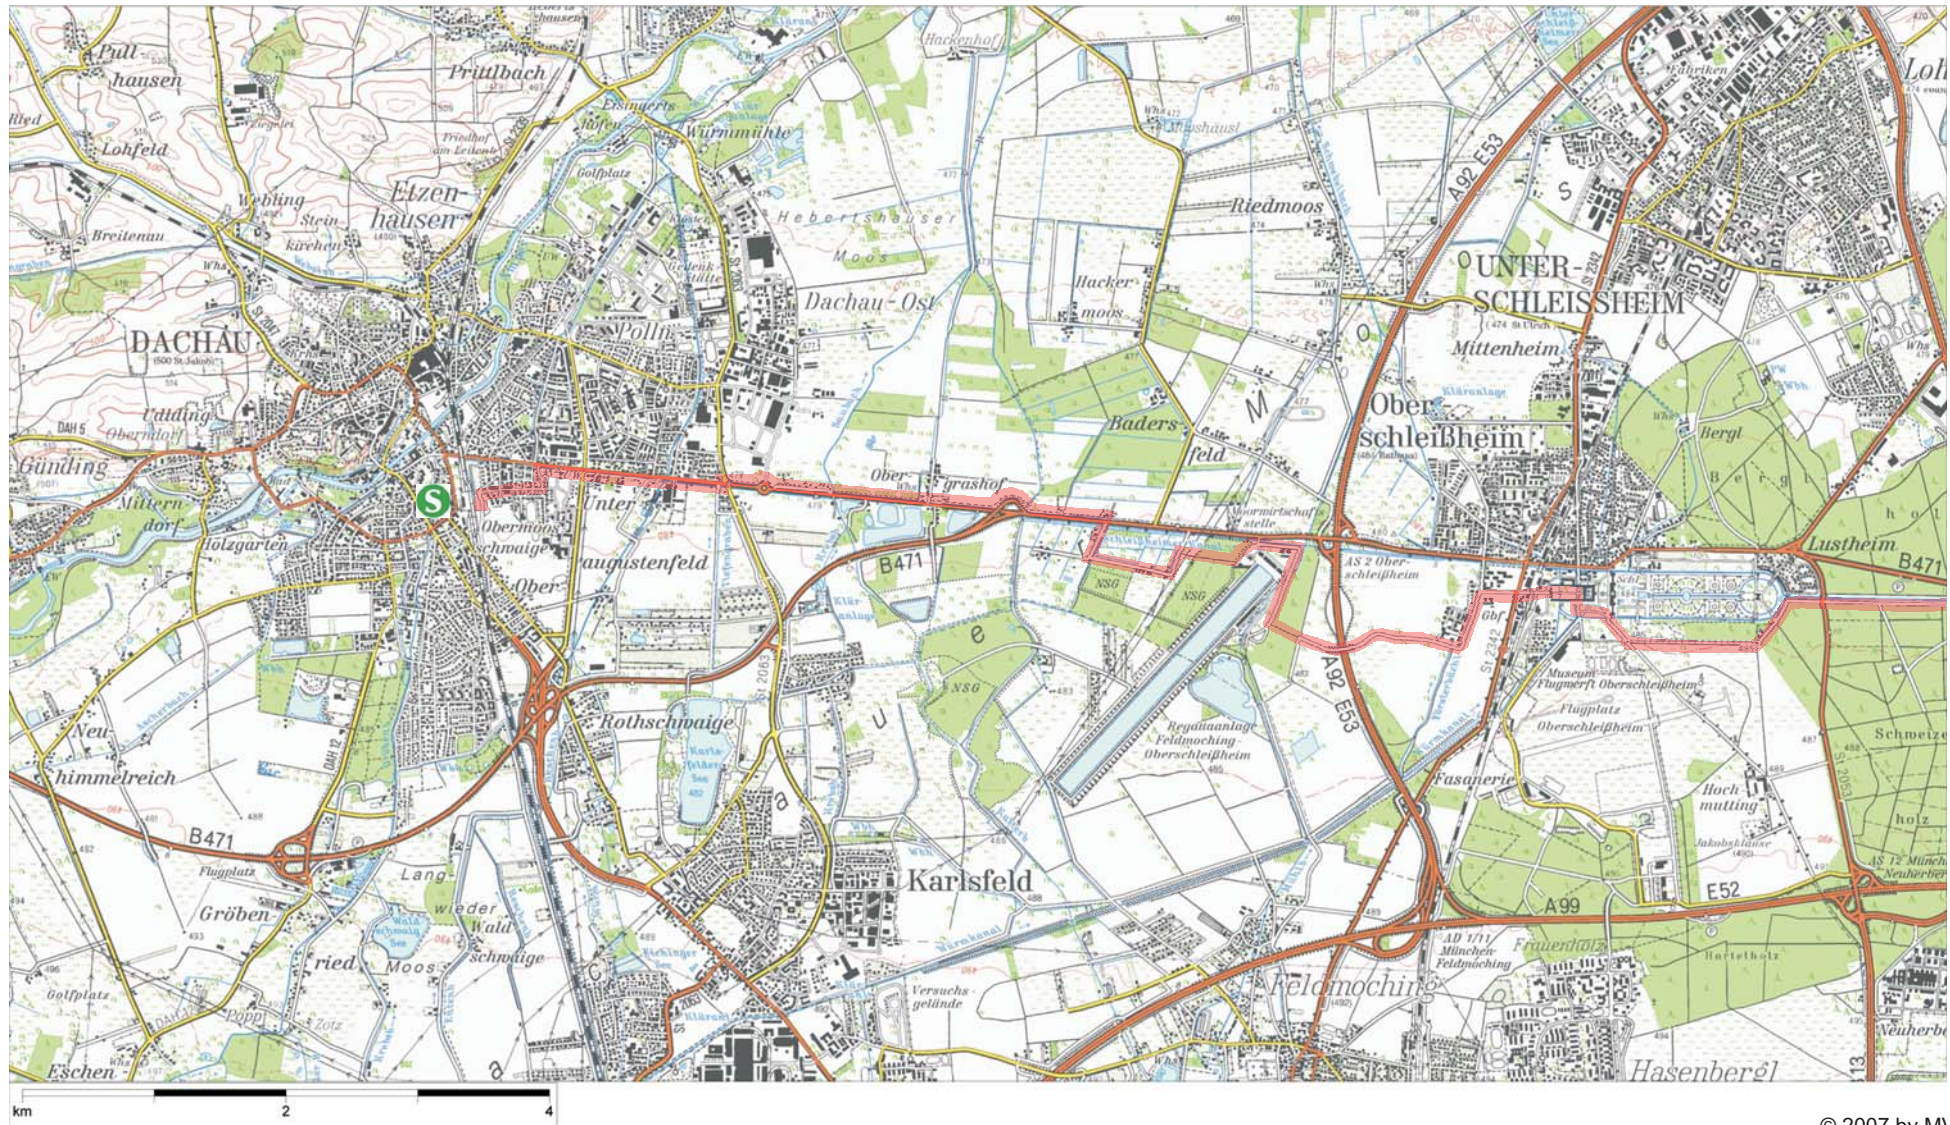

MVV Rad-Touren

Tour 17: 'Am Schloss Schleißheim vorbei ins Erdinger Moos' Karte Blatt 1

MVV Rad-Touren

Tour 17: 'Am Schloss Schleißheim vorbei ins Erdinger Moos' Karte Blatt 2

MVV Rad-Touren

Tour 17: 'Am Schloss Schleißheim vorbei ins Erdinger Moos' Karte Blatt 3