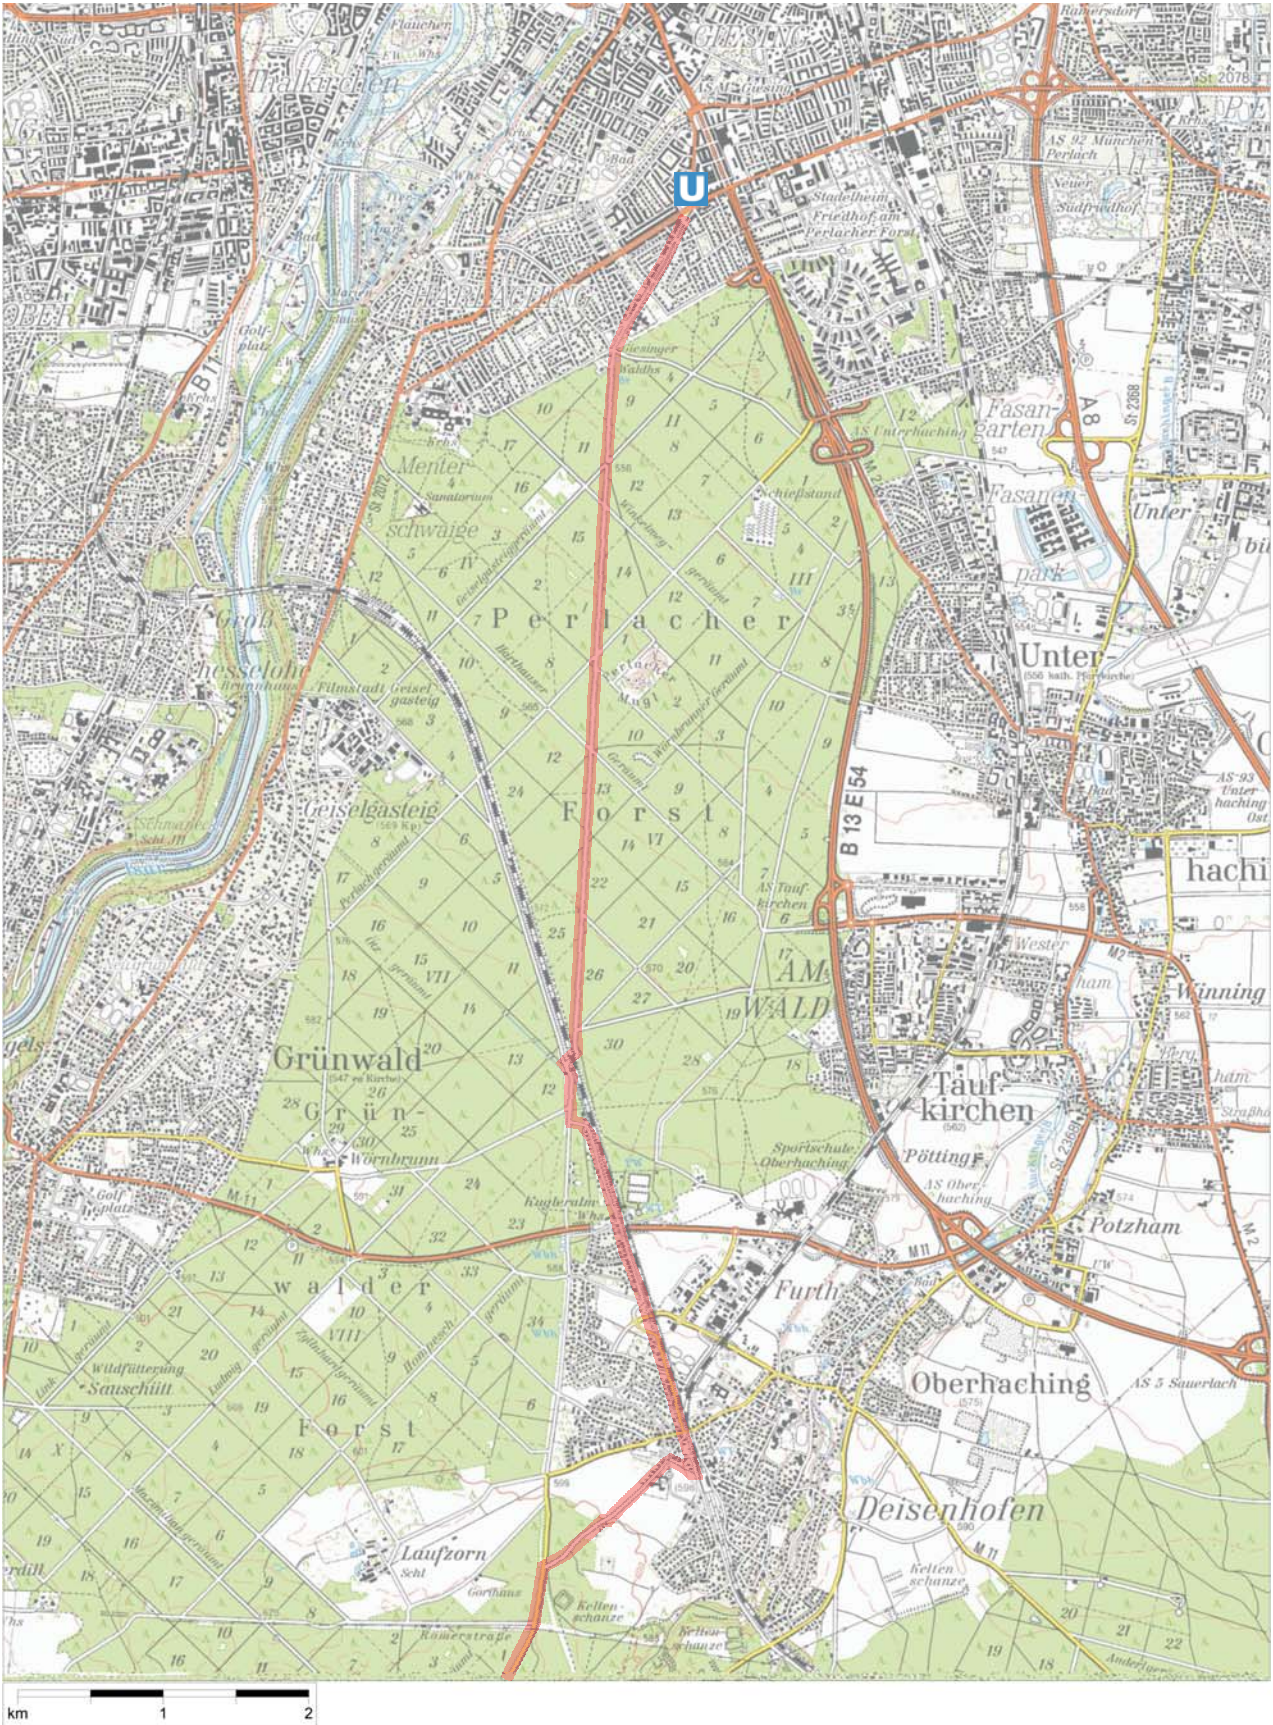

### Tour 23: 'Kugleralm und Badeweiher' Karte Blatt 1

Kartengrundlage: Topographische Karte 1:50.000;  
© Landesamt für Vermessung und Geoinformation Bayern, Nr. 1540/07

### Tour 23: 'Kugleralm und Badeweiher' Karte Blatt 2

Kartengrundlage: Topographische Karte 1:50.000;  
© Landesamt für Vermessung und Geoinformation Bayern, Nr. 1540/07

### Tour 23: 'Kugleralm und Badeweiher' Karte Blatt 3

Kartengrundlage: Topographische Karte 1:50.000;  
© Landesamt für Vermessung und Geoinformation Bayern, Nr. 1540/07

### Tour 23: 'Kugleralm und Badeweiher' Karte Blatt 4

Kartengrundlage: Topographische Karte 1:50.000;  
© Landesamt für Vermessung und Geoinformation Bayern, Nr. 1540/07