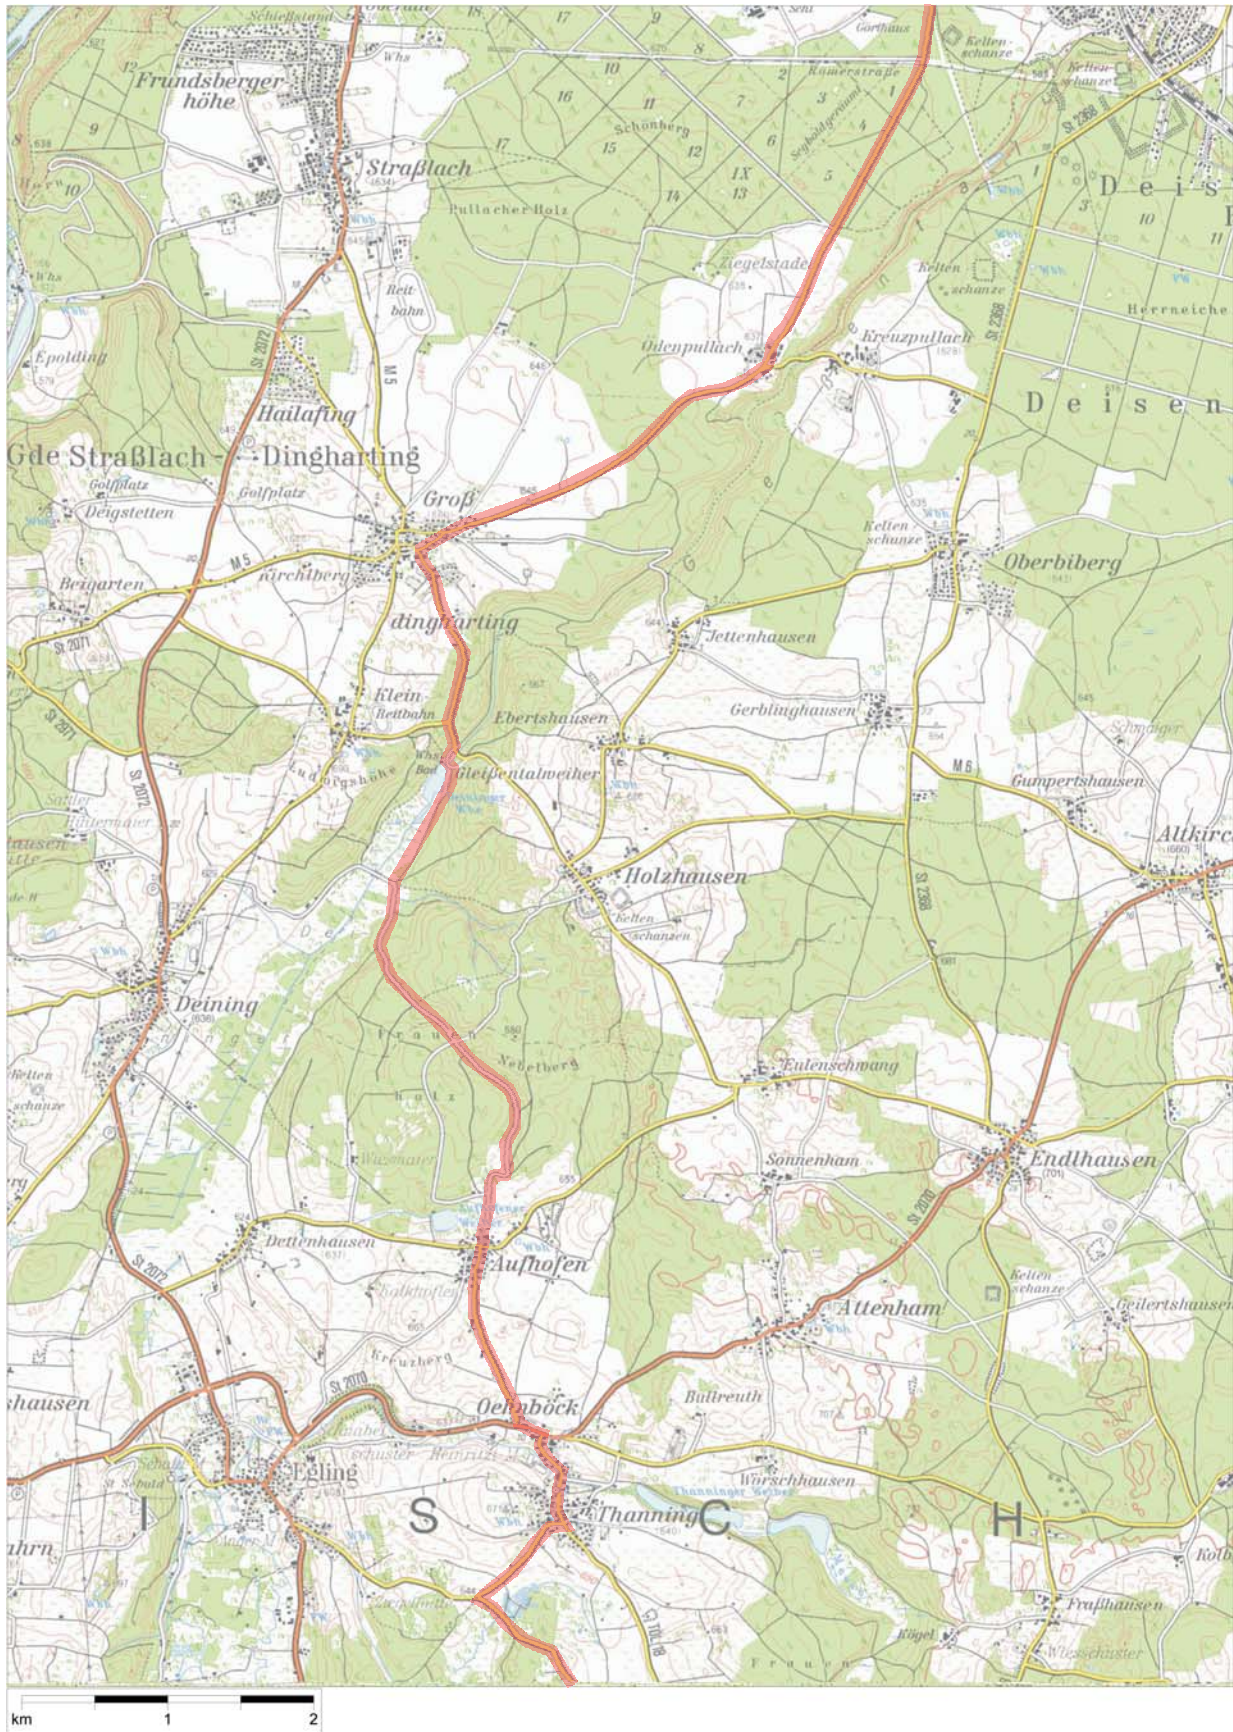

### Tour 23: 'Kugleralm und Badeweiher' Karte Blatt 1

Kartengrundlage: Topographische Karte 1:50.000;  
© Landesamt für Vermessung und Geoinformation Bayern, Nr. 1540/07

### Tour 23: 'Kugleralm und Badeweiher' Karte Blatt 2

Kartengrundlage: Topographische Karte 1:50.000;  
© Landesamt für Vermessung und Geoinformation Bayern, Nr. 1540/07

### Tour 23: 'Kugleralm und Badeweiher' Karte Blatt 3

Kartengrundlage: Topographische Karte 1:50.000;  
© Landesamt für Vermessung und Geoinformation Bayern, Nr. 1540/07

### Tour 23: 'Kugleralm und Badeweiher' Karte Blatt 4

Kartengrundlage: Topographische Karte 1:50.000;  
© Landesamt für Vermessung und Geoinformation Bayern, Nr. 1540/07