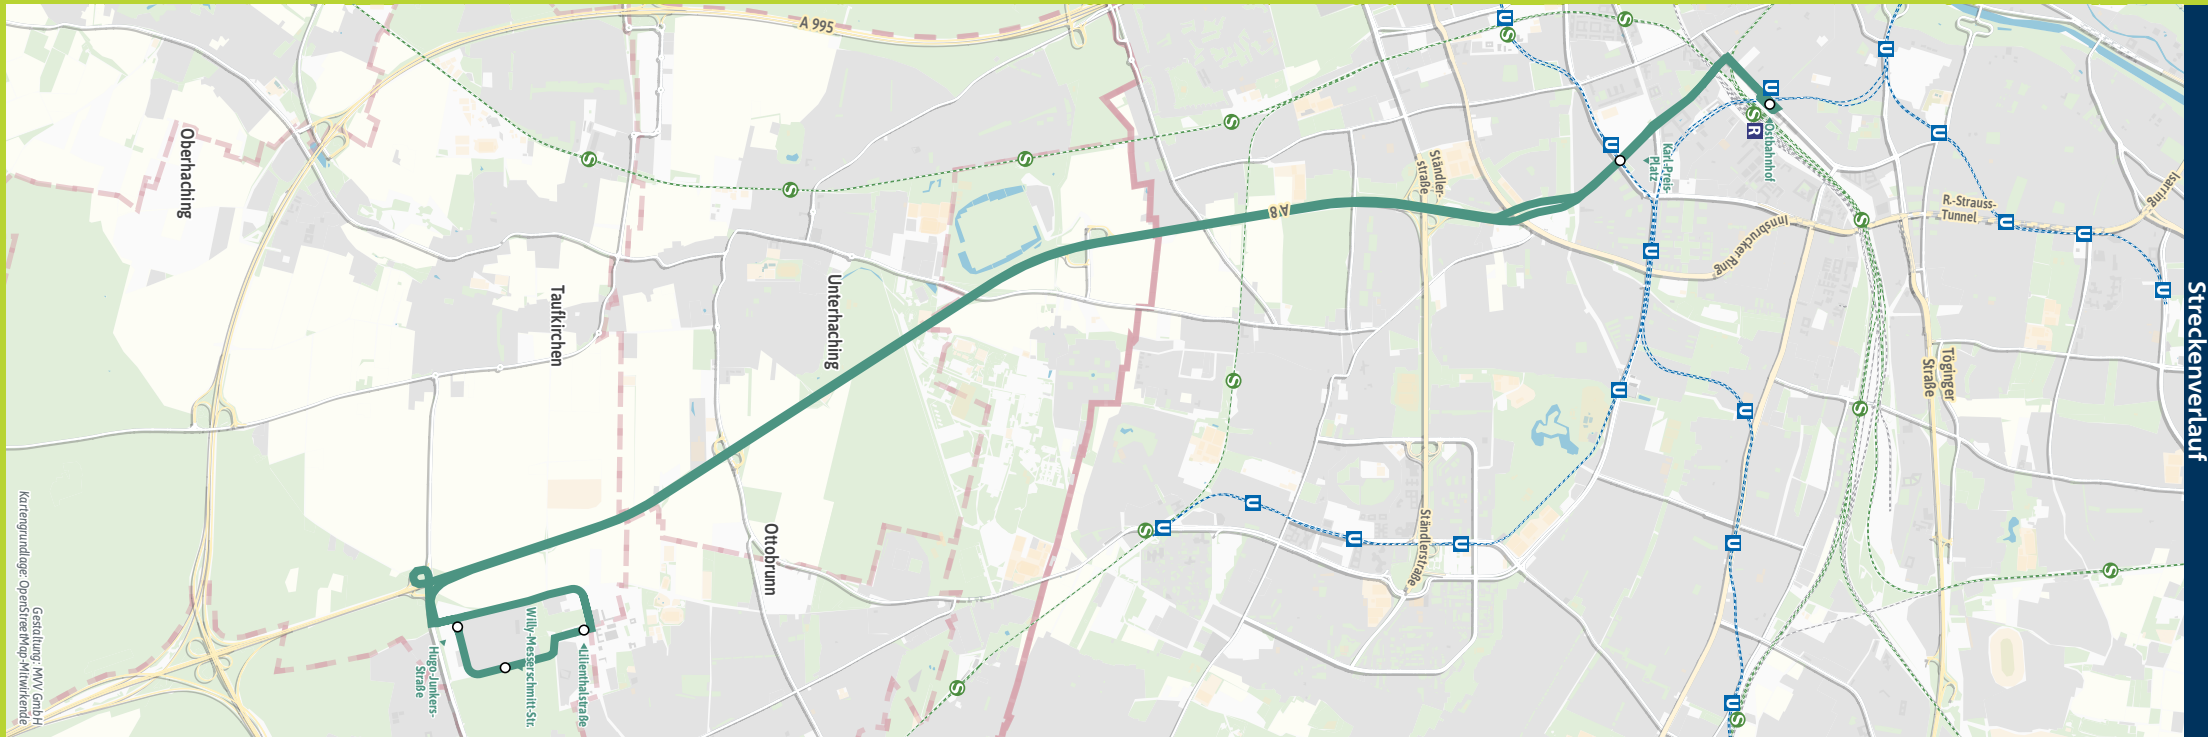

Herausgeber Minifahrplan:
Münchner Verkehrs- und Tarifverbund GmbH (MVV)
Thierschstr. 2, 80536 München, im Auftrag der Verbundlandkreise im MVV

Minifahrplan
2024

München, Ostbahnhof ◀▶
Taufkirchen, Lilienthalstraße

muv-auskunft.de
Fahrplan in Echtzeit

X200

München, Ostbahnhof - Taufkirchen, Lilienthalstraße

Zone	Montag - Freitag													
M Ostbahnhof	6.00	7.00	9.10	11.10	11.30	14.30	14.50	15.10	15.20	19.25	19.40	22.20	22.40	23.00
M Karl-Preis-Platz	▶6.05	▶7.05	▶9.15	▶11.15	▶11.35	▶14.35	▶14.55	▶15.15	▶15.25	▶19.30	▶19.45	▶22.25	▶22.45	▶23.05
M/1 Taufkirchen, Hugo-Junkers-Str.	Y	alle 10 Min	Y	alle 5 Min	Y	alle 20 Min	Y	alle 20 Min	alle 5 Min	Y	alle 20 Min	Y	Y	Y
M/1 - Willy-Messerschmitt-Str.	6.18	7.18	9.28	11.28	Y	14.50	15.10	15.30	15.40	19.45	19.58	22.38	22.58	23.18
M/1 - Lilienthalstraße	6.19	7.19	9.29	11.29	Y	14.50	15.10	15.30	15.40	19.45	19.58	22.38	22.58	23.18
M/1 - Lilienthalstraße an	6.21	7.21	9.31	11.31	11.50	14.50	15.10	15.30	15.40	19.45	19.58	22.38	22.58	23.18

• = nach kurzem Aufenthalt fährt der Bus über Willy-Messerschmitt-Str., Hugo-Junkers-Str. nach München, Ostbahnhof (siehe Gegenrichtung) **Y** = keine Kurzstrecke
 ▶ = hält nur zum Einsteigen

Samstag, Sonn- und Feiertag sowie am 24.12. und 31.12. kein Betrieb

Bitte Kurzstreckenregelung beachten: Gültig für maximal 2 Haltestellen auf dieser MVV-Expressbuslinie.

X200

Taufkirchen, Lilienthalstraße - München, Ostbahnhof

Zone	Montag - Freitag													
M/1 Taufkirchen, Lilienthalstr.	•6.18	•6.58	•8.48	•11.48	12.08	14.48	14.58	19.03	19.18	19.38	20.00	22.40		
M/1 - Lilienthalstraße ab	Y	alle 10 Min	Y	alle 5 Min	Y	alle 20 Min	Y	alle 5 Min	Y	alle 20 Min	Y	Y	Y	Y
M/1 - Willy-Messerschmitt-Str.	6.32	7.12	9.02	12.02	12.24	15.04	15.14	19.19	19.34	19.54	20.14	22.54		
M/1 - Hugo-Junkers-Straße	6.37	7.17	9.07	12.07	12.29	15.09	15.19	19.24	19.39	19.59	20.19	22.59		