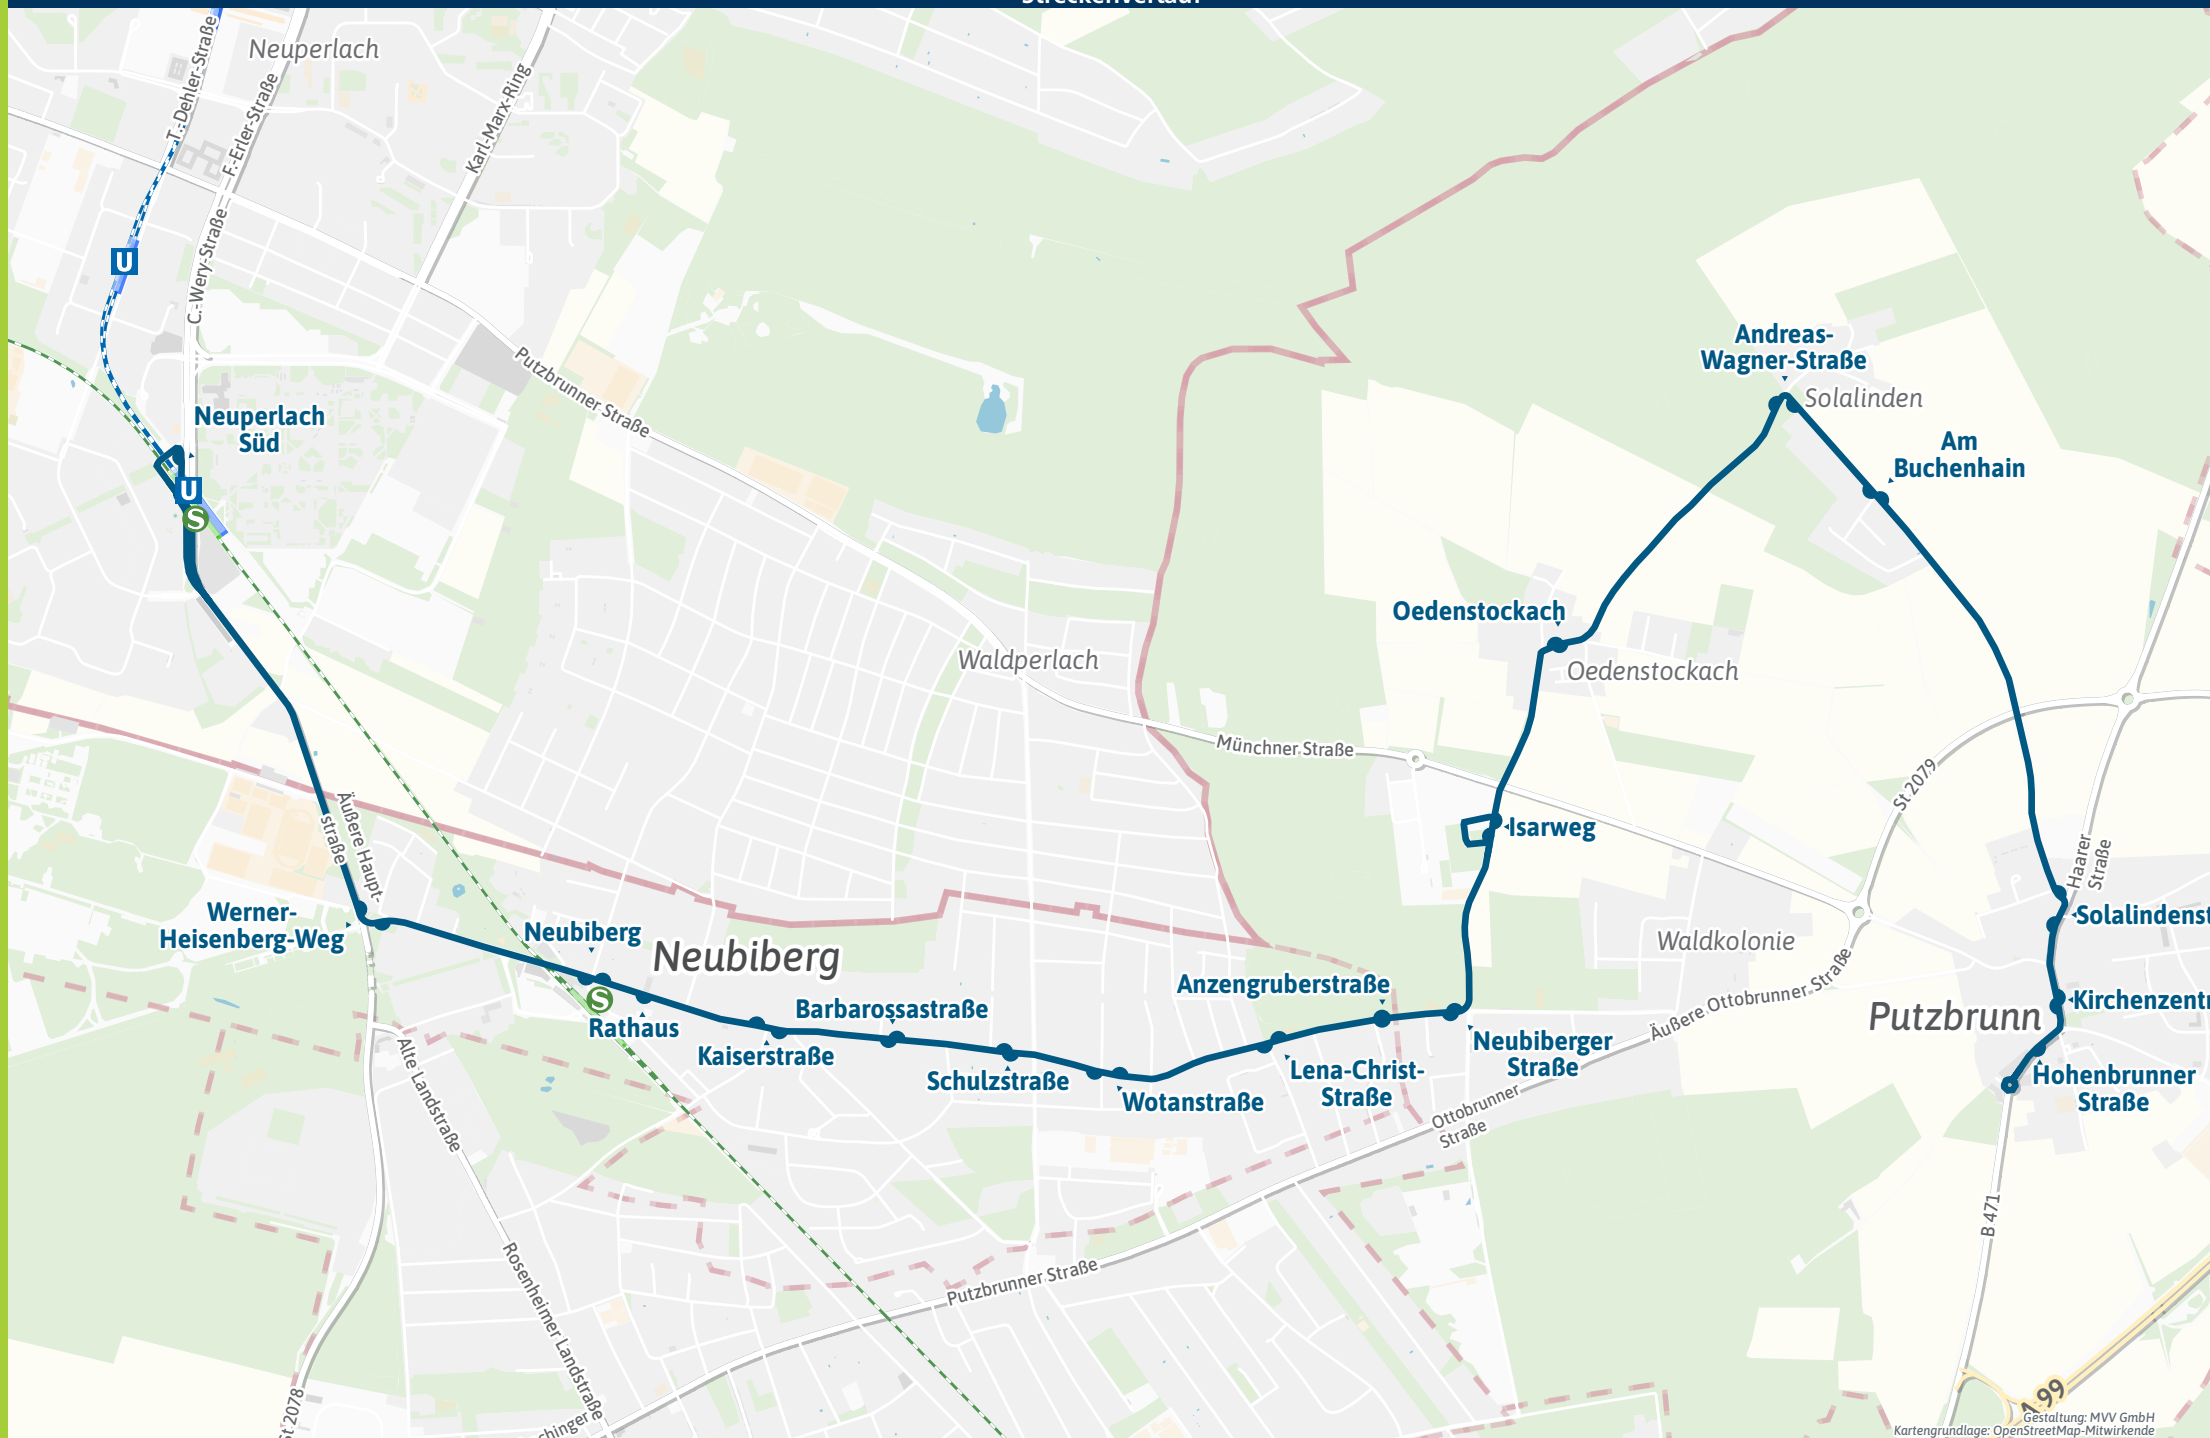

Bestens informiert mit der MVV-App.

Fahrplan in Echtzeit, HandyTicket und aktuelle Meldungen. Alles in einer App.

mvv-muenchen.de/app

Herausgeber Minifahrplan:
Münchner Verkehrs- und Tarifverbund GmbH (MVV)
Thierschstr. 2, 80538 München, im Auftrag der Verbundlandkreise im MVV

Minifahrplan 2023

BUS 211

Putzbrunn ◄ Isarweg ◄
Neubiberg S ◄
Neuperlach Süd U S

mvv-auskunft.de

Streckenverlauf

Putzbrunn - Isarweg - Neubiberg S - Neuperlach Süd U S

Table with columns for Zone, Montag - Freitag, Samstag, and Sonn- und Feiertag. Rows list various bus routes and their departure times.

Busfahrten innerhalb einer Gemeinde gelten als Kurzstrecke: PBR = Putzbrunn, NBB = Neubiberg

Am 24. und 31. Dezember Betrieb wie Samstag

Neuperlach Süd U S - Neubiberg S - Isarweg - Putzbrunn

Table with columns for Zone, Montag - Freitag, Samstag, and Sonn- und Feiertag. Rows list various bus routes and their departure times.

Table with columns for Zone, Mo-Fr, Samstag, and Sonn- und Feiertag. Rows list various bus routes and their departure times.

Busfahrten innerhalb einer Gemeinde gelten als Kurzstrecke: NBB = Neubiberg, PBR = Putzbrunn