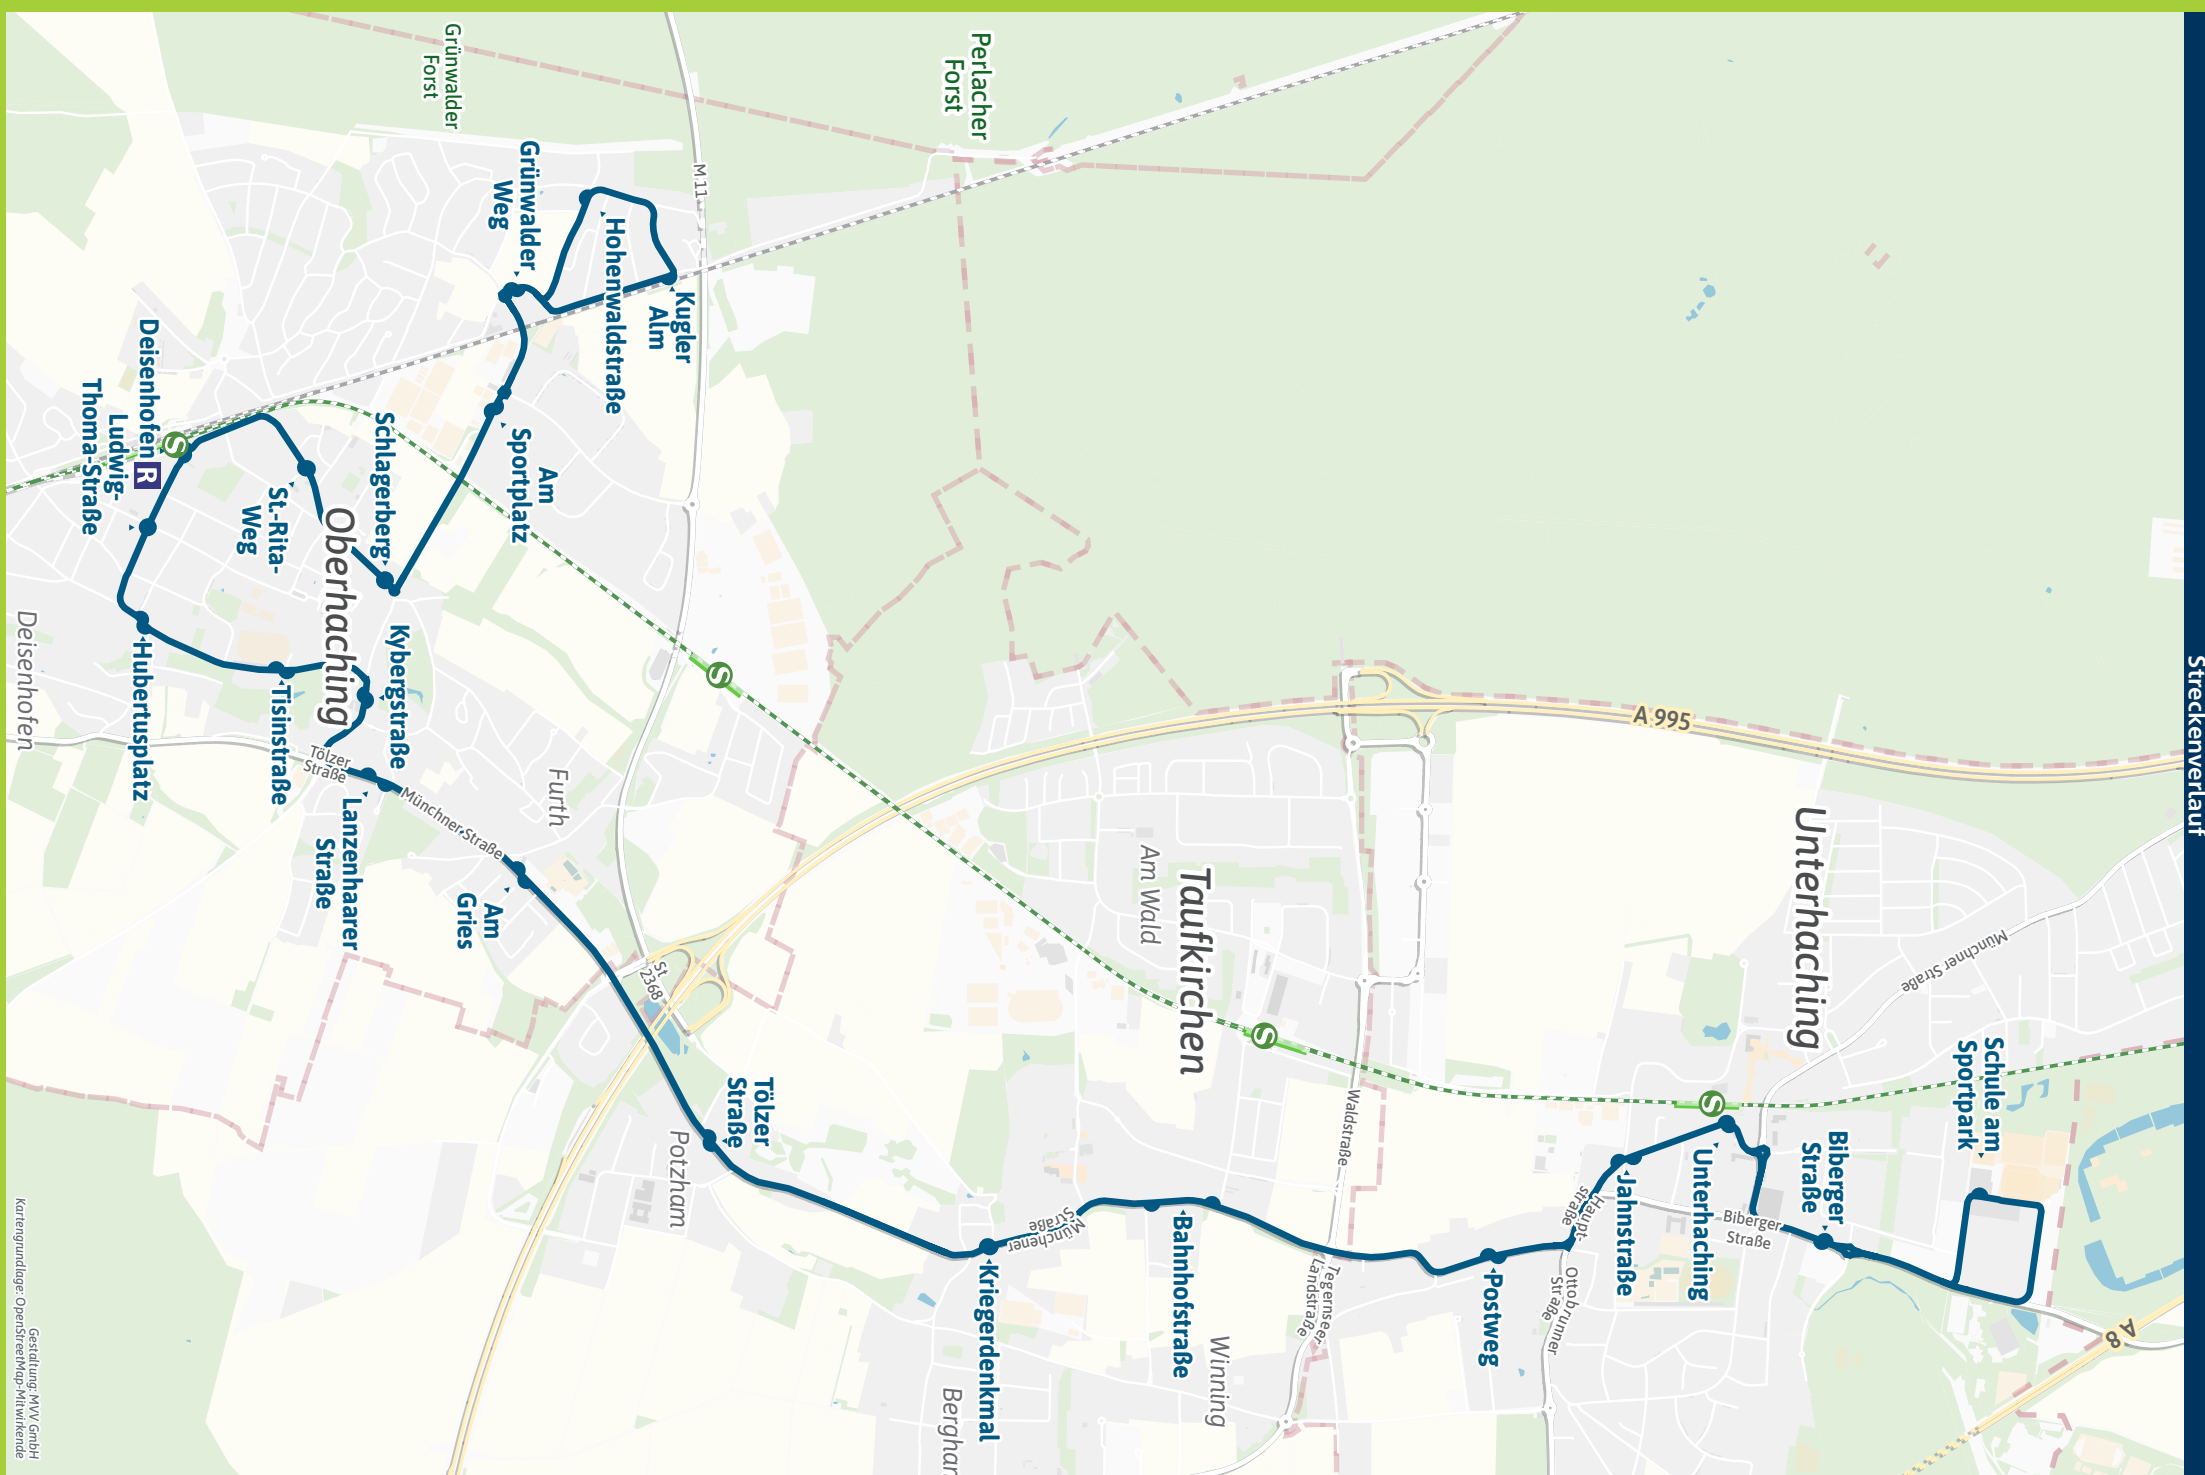

Minifahrplan **BUS 224**
2023

Unterh., Schule am Sportpark ◀▶
 Unterhaching S ◀▶
 Taufkirchen ◀▶
 Deisenhofen S R ◀▶
 Oberhaching, Kugler Alm

Bestens informiert
mit der MVV-App.

Fahrplan in Echtzeit, HandyTicket und
aktuelle Meldungen. Alles in einer App.

muv-muenchen.de/app

Herausgeber Minifahrplan:
Münchner Verkehrs- und Tarifverbund GmbH (MVV)
Thierschstr. 2, 80538 München, im Auftrag der Verbundlandkreise im MVV

muv-auskunft.de

Streckenverlauf

Unterh., Schule am Sportpark - Unterhaching S - Taufkirchen - Deisenhofen S R - Oberhaching, Kugler Alm

Table with columns: Zone, Verkehrshinweis, Montag - Freitag, Samstag, Sonn- und Feiertag. Rows include routes like UHG M/1 Unterhaching, Schule am Sportpark and OHG M/1 Oberhaching, Kugler Alm.

S = nur an Schultagen

Busfahrten innerhalb einer Gemeinde gelten als Kurzstrecke: UHG = Unterhaching, TAU = Taufkirchen, OHG = Oberhaching

Am 24. und 31. Dezember Betrieb wie Samstag

Oberhaching, Kugler Alm - Deisenhofen S R - Taufkirchen - Unterhaching S - Unterh., Schule am Sportpark