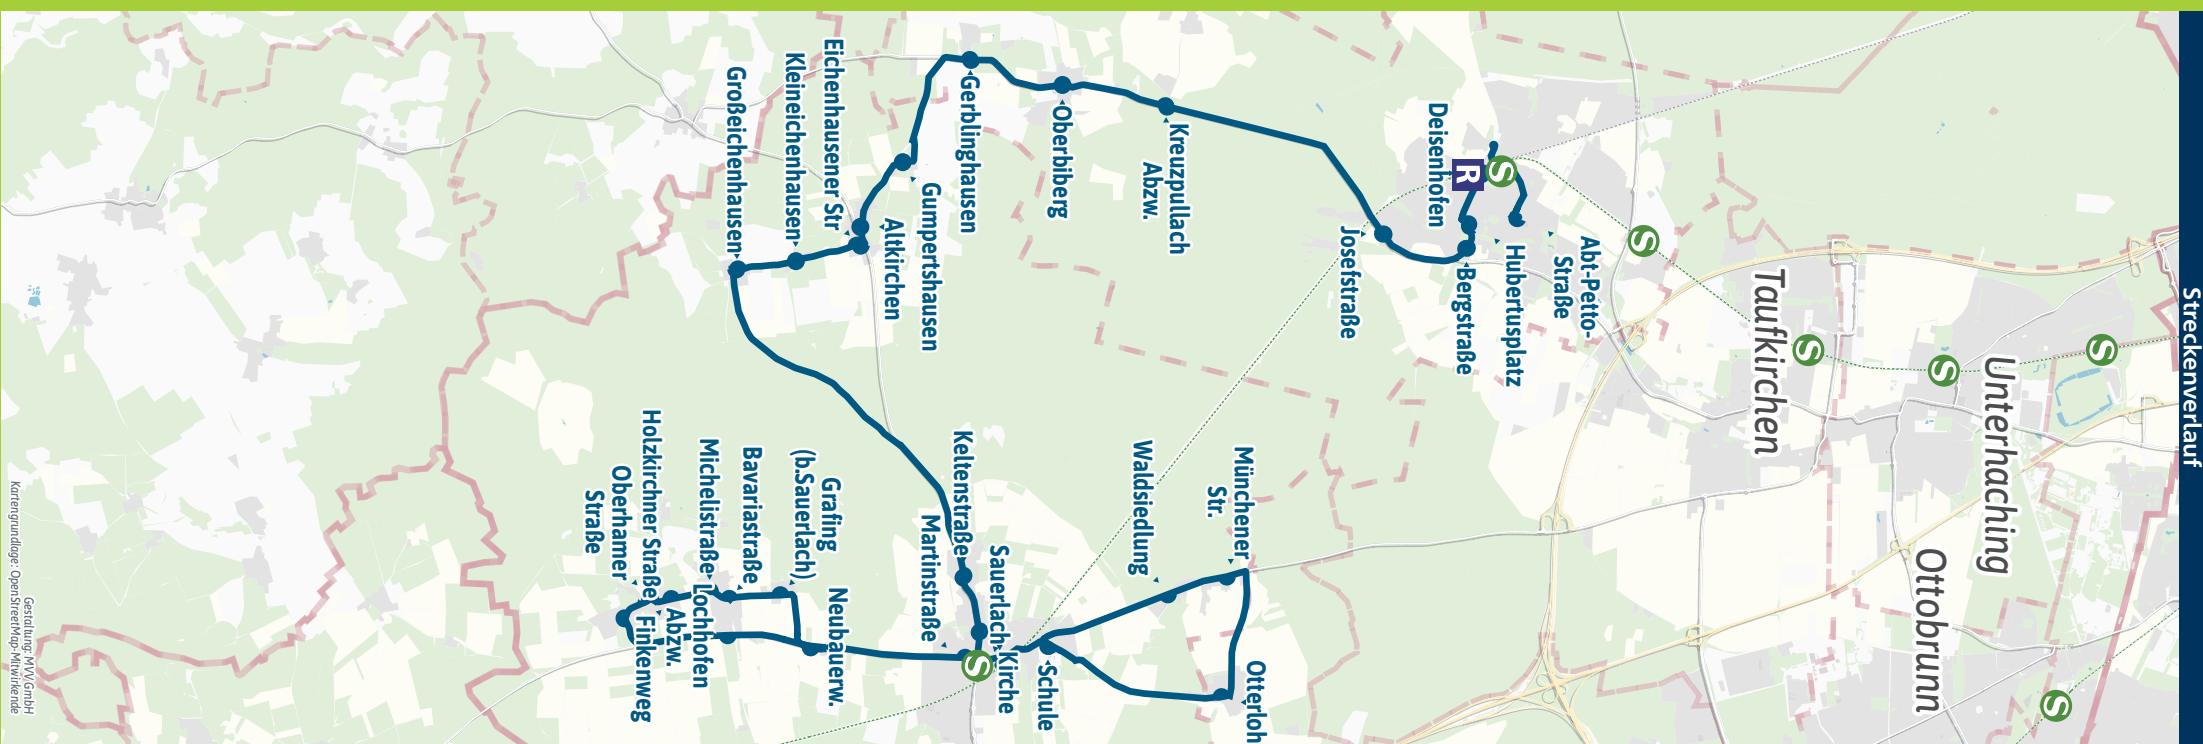

= nur an Schultagen = nur an schulfreien Tagen

Busfahrten innerhalb einer Gemeinde gelten als Kurzstrecke: OHG = Oberhaching, SAL = Sauerlach

Am 24. und 31. Dezember Betrieb wie Samstag

Fahrplan als PDF zum Download

Änderungen vorbehalten | mvv-muenchen.de

Verkehrsbetrieb Ettenhuber GmbH
08093/909670

Streckenverlauf