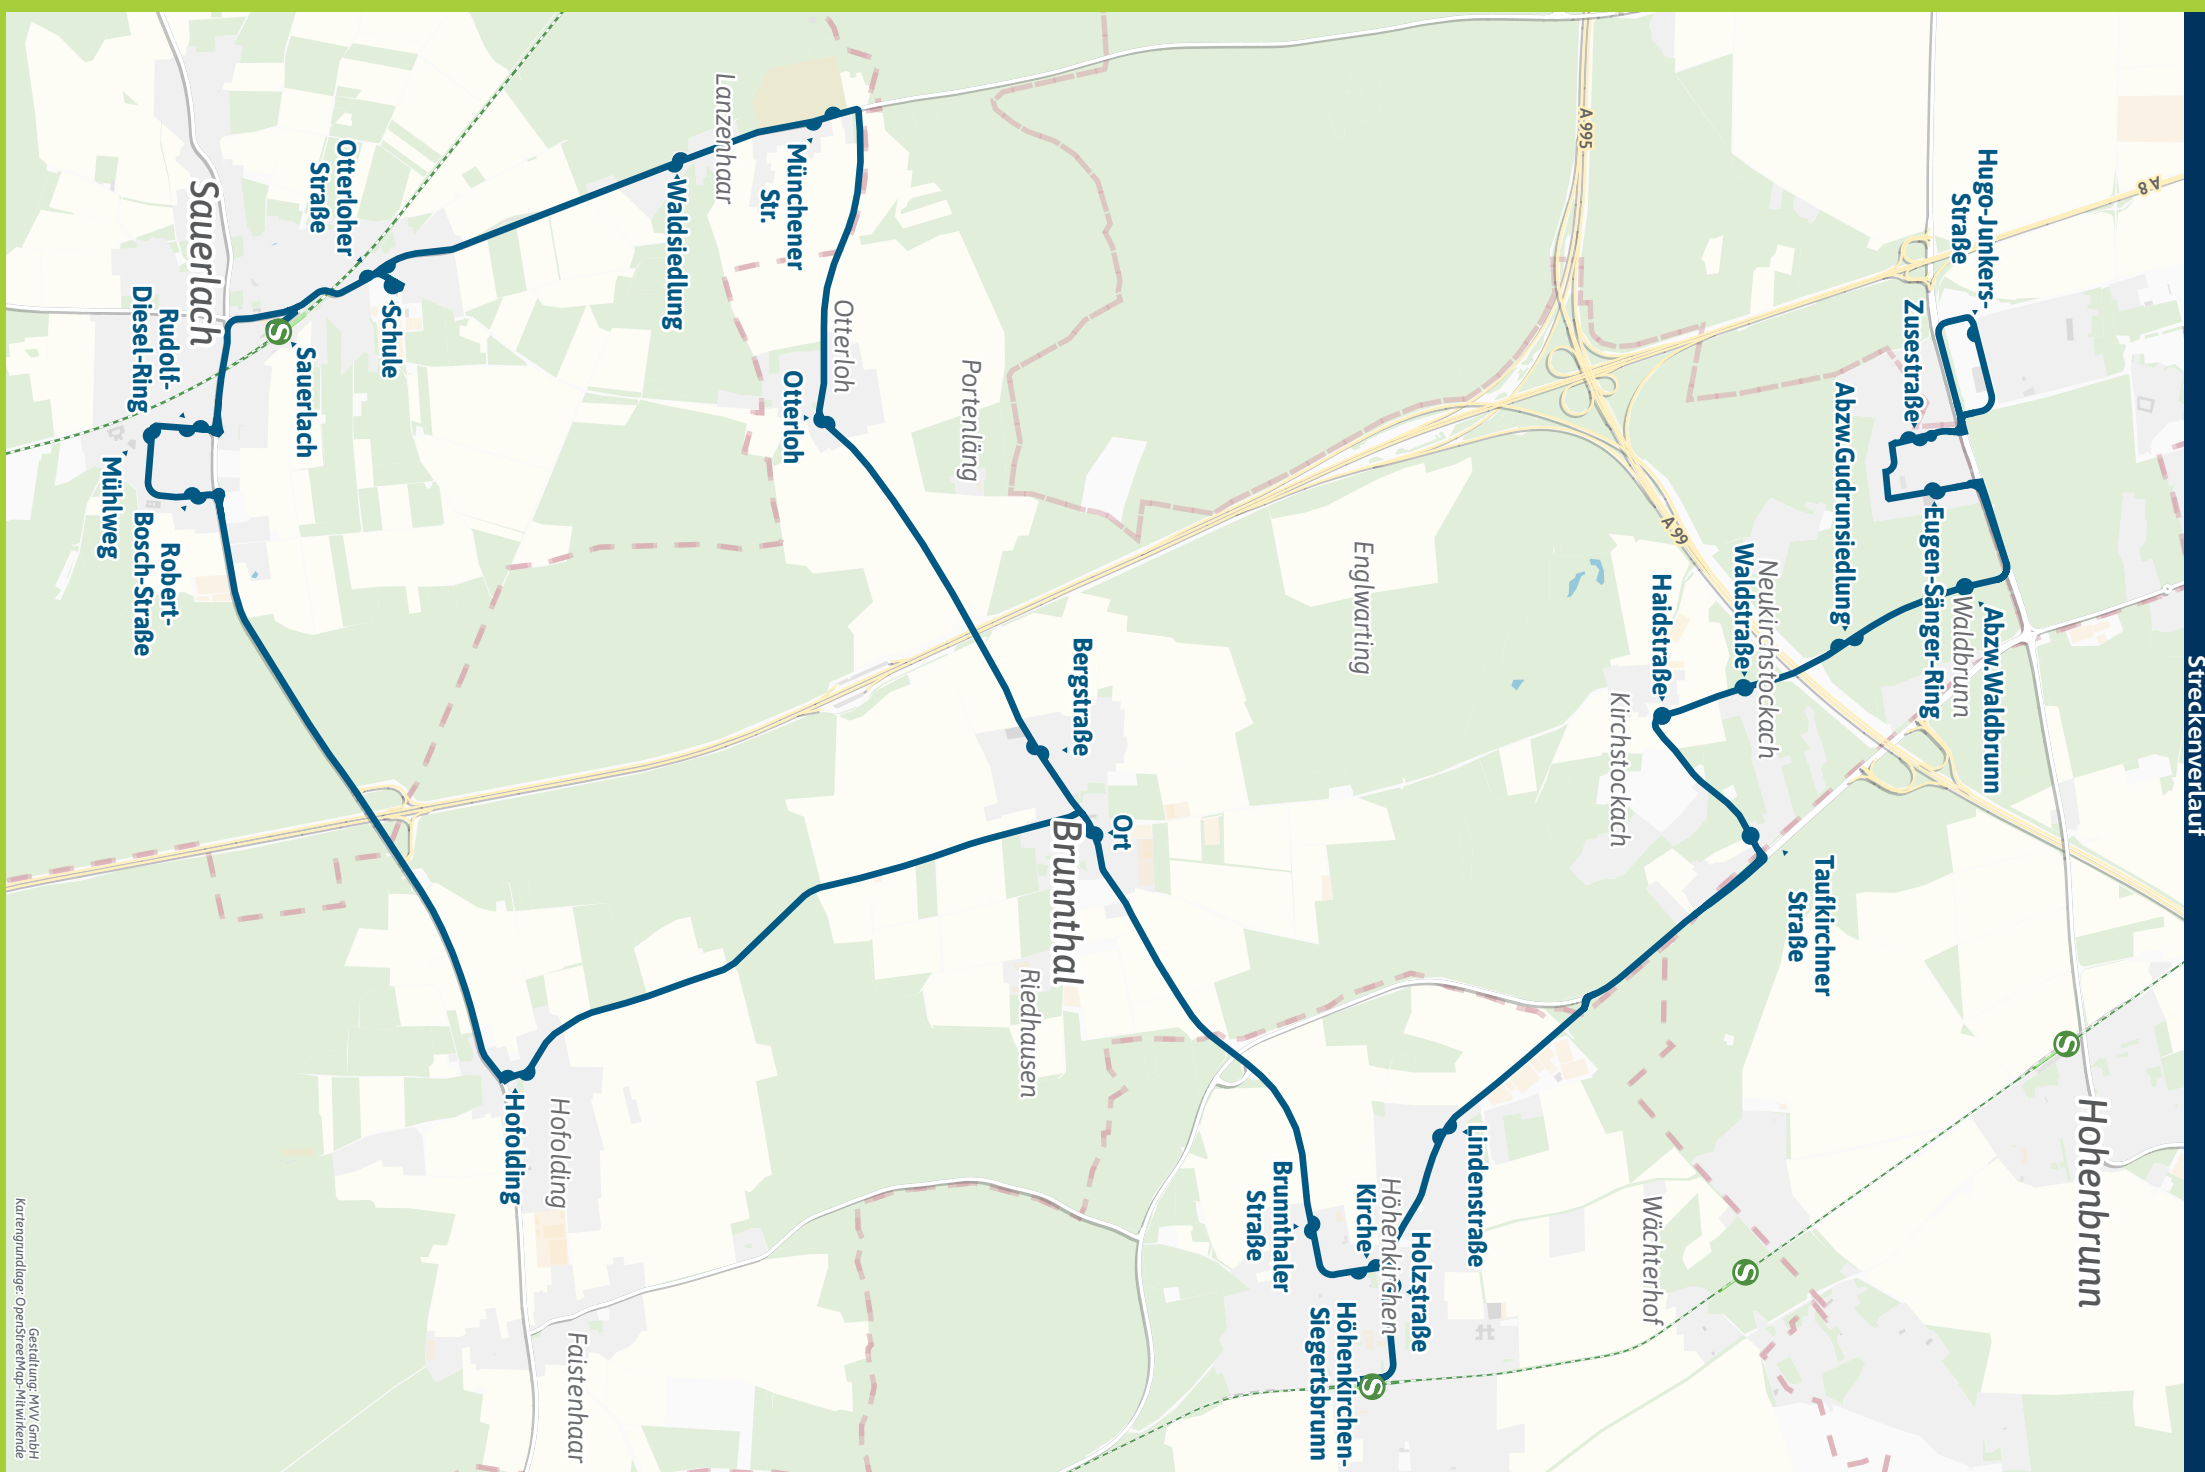

- Brunntal, Ort ▶ 216
- Hofolding ▶ 216
- Sauerlach, Robert-Bosch-Str. ▶ 223
- - Mühlweg ▶ 223
- - Rudolf-Diesel-Ring ▶ 223
- Brunntal, Bergstraße
- Otterloh ▶ 226
- Lanzenhaar, Münchener Str. ▶ 226
- Sauerlach, Waldsiedlung ▶ 226
- - Schule ▶ 223 226
- - Otterloher Straße
- - Sauerlach ▶ S3 | 223 226

Bestens informiert mit der MVV-App.

Fahrplan in Echtzeit, HandyTicket und aktuelle Meldungen. Alles in einer App.

[mvv-muenchen.de/app](http://mvv-muenchen.de/app)

Herausgeber Minifahrplans:  
Münchner Verkehrs- und Tarifverbund GmbH (MVV)  
Thierschstr. 2, 80538 München, im Auftrag der Verbundlandkreise im MVV

Minifahrplan 2023

**BUS 244**

Taufkirchen, Hugo-Junkers-Straße ◀▶  
Höhenkirchen-Sieg. S ◀▶  
Brunntal ◀▶ Sauerlach S

[mvv-auskunft.de](http://mvv-auskunft.de)

Streckenverlauf

Taufkirchen, Hugo-Junkers-Straße - Höhenkirchen-Sieg. - Brunnth. - Sauerlach

Busfahrten innerhalb einer Gemeinde gelten als Kurzstrecke: TAU = Taufkirchen, BRT = Brunnth., HKS = Höhenkirchen-Siegertsbrunn, SAL = Sauerlach

Am 24. und 31. Dezember Betrieb wie Samstag

Sauerlach - Brunnth. - Höhenkirchen-Sieg. - Taufkirchen, Hugo-Junkers-Straße