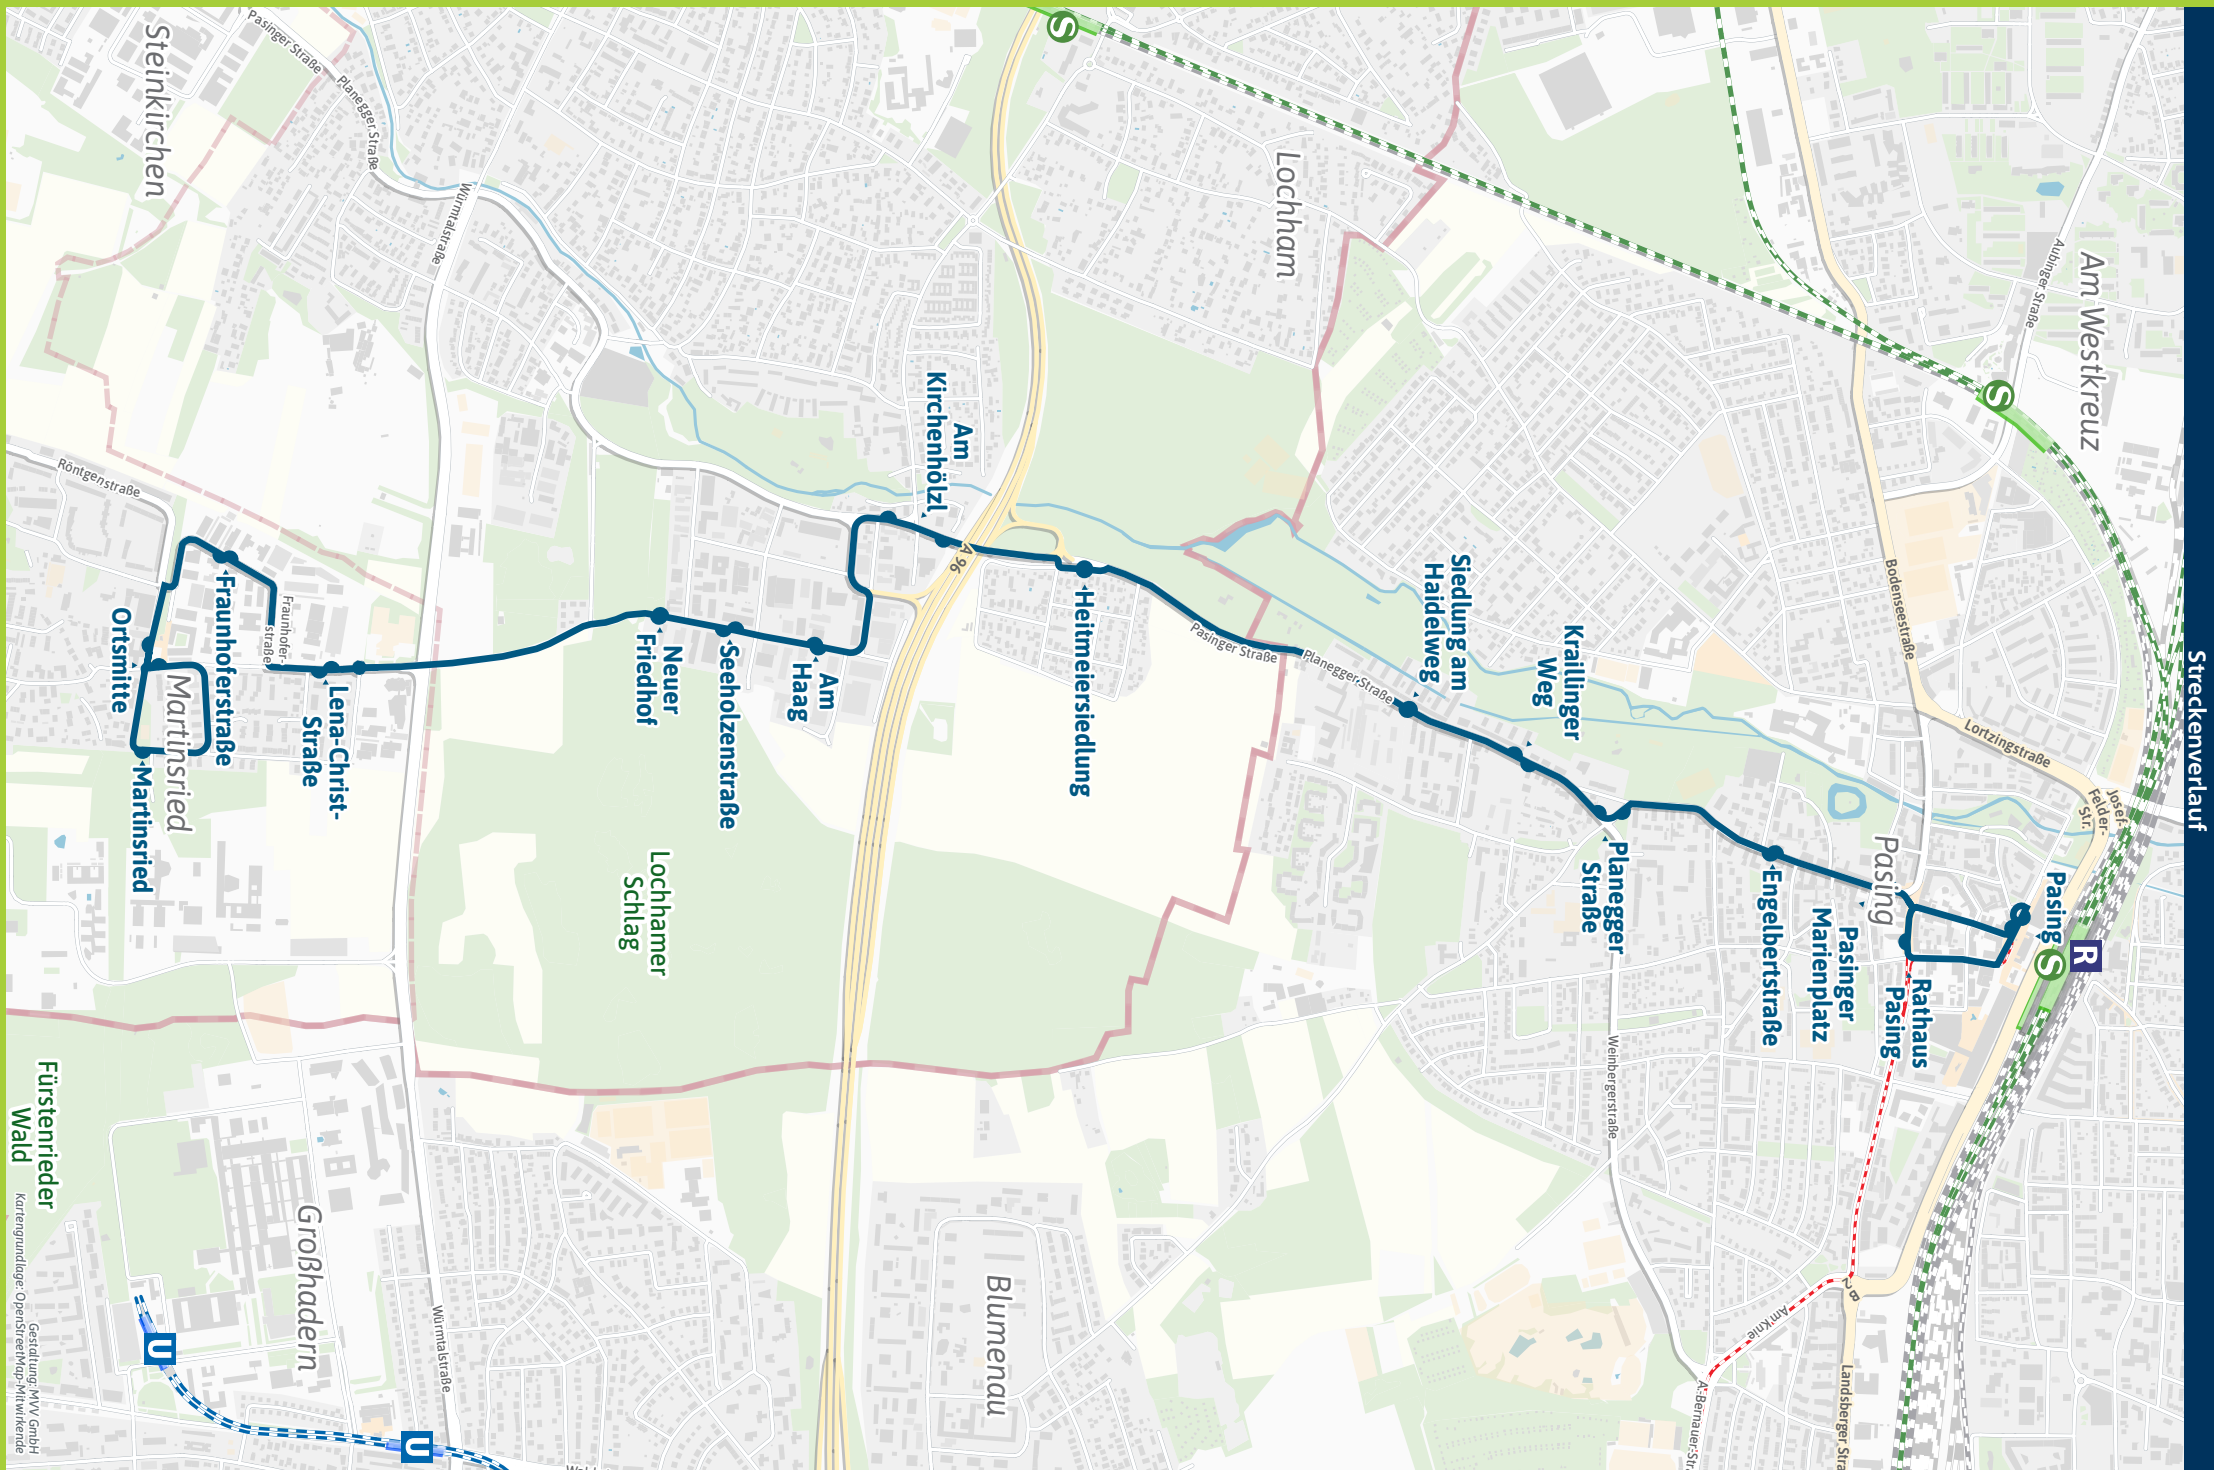

- - Am Kirchenhölzl ▶ 160 258 265
- Gräfelting, Am Haag ▶ 160 265
- - Seeholzenstraße ▶ 160 265
- - Neuer Friedhof ▶ 160 268
- Martinsried, Lena-Christ-Str. ▶ 267
- - Fraunhoferstraße ▶ 266
- - Ortsmitte ▶ 266 267
- - Martinsried

Minifahrplan
2023

BUS 259

Pasing Bf ◀▶
 Gräfelting, Am Haag ▶◀
 Martinsried

mvv-auskunft.de

Bestens informiert
mit der MVV-App.

Fahrplan in Echtzeit, HandyTicket und
aktuelle Meldungen. Alles in einer App.

mvv-muenchen.de/app

Herausgeber Minifahrplan:
Münchner Verkehrs- und Tarifverbund GmbH (MVV)
Thierschstr. 2, 80538 München, im Auftrag der Verbundlandkreise im MVV

Streckenverlauf

Fürstenrieder Wald
 Kartengrundlage: OpenStreetMap, Mitwirkende
 Gestaltung: MVV GmbH

Pasing Bf S R - Gräfelting, Am Haag - Martinsried

Table with columns for Zone, Montag - Freitag, and Samstag. Rows include M/1 Pasing, M/1 Pasinger Marienplatz, M/1 Engelbertstraße, M/1 Planegger Straße, M/1 Krallinger Weg, M/1 Siedlung am Haidelweg, GRF M/1 Lochham, Heitmeiersiedlung, GRF M/1 - Am Kirchenhöhlz, GRF M/1 Gräfelting, Am Haag, GRF M/1 - Seeholzenstraße, GRF M/1 - Neuer Friedhof, PLA M/1 Martinsried, Lena-Christ-Str., PLA M/1 - Fraunhoferstraße, PLA M/1 - Ortsmitte, PLA M/1 Martinsried.