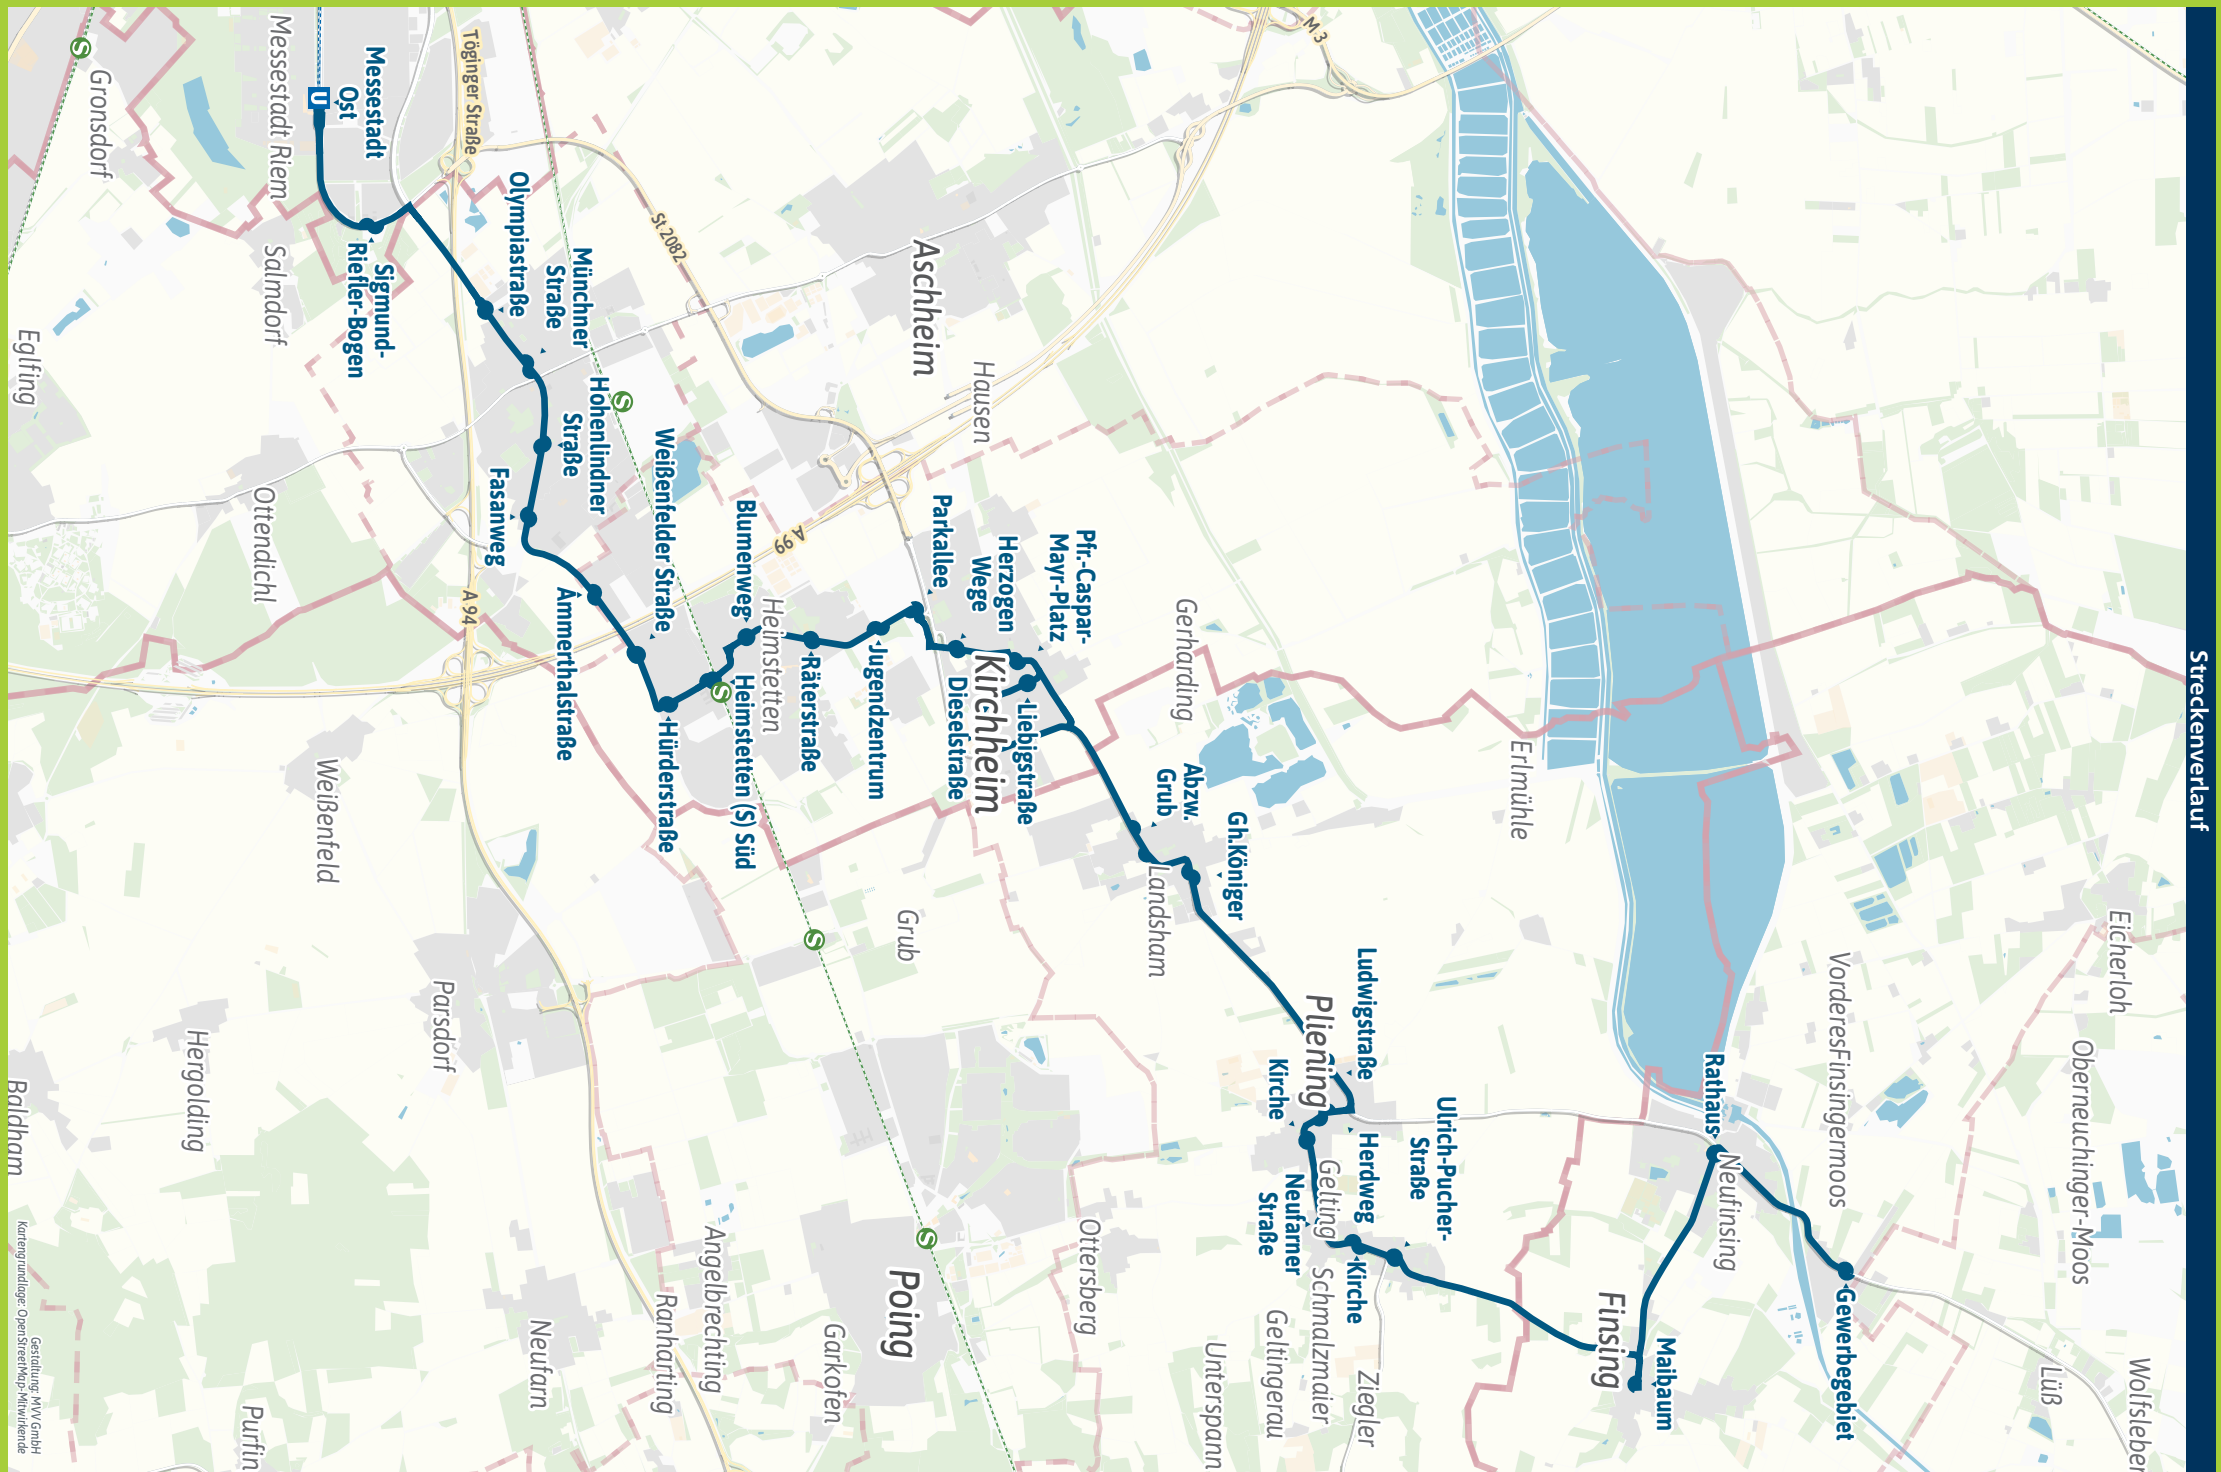

Umsteigemöglichkeiten MVV-Regionalbus 262

- Messestadt Ost ▶ U2 | 186 190 234 459 N74
- Sigmund-Riefler-Bogen ▶ 186 234 459
- Feldkirchen, Olympiastraße ▶ 234
- - Münchner Straße ▶ 234
- - Hohenlindner Straße
- - Fasanweg
- Heimstetten, Ammerthalstraße ▶ X203
- - Weissenfelder Straße
- - Hürderstraße
- - Heimstetten Süd ▶ X203
- - Blumenweg
- - Räterstraße ▶ 263
- Kirchheim, Jugendzentrum ▶ 263
- - Parkallee ▶ 263
- - Herzogen Wege ▶ 263 463
- - Pfr.-Caspar-Mayr-Platz ▶ 463
- - Liebigstraße
- - Dieselstraße
- Landsham, Abzw. Grub ▶ 446 460 463
- - Gh.Königer ▶ 446 463
- Pliening, Ludwigstraße ▶ 446 460 463
- - Herdweg ▶ 446 460 463
- - Kirche ▶ 446 460 463
- Gelting, Neufarner Straße ▶ 446 460 463
- - Kirche ▶ 446 460 463
- - Ulrich-Pucher-Straße ▶ 460 463
- Finsing, Maibaum ▶ 507 568 | 5680
- Neufinsing, Rathaus ▶ 507 568 | 5680
- Neufinsing, Gewerbegebiet ▶ 507 568 | 5680

Minifahrplan 2023 **BUS 262**

Messestadt Ost U ◀ ▶
 Feldkirchen ▶ Kirchheim ▶
 Pliening ▶ Neufinsing

Bestens informiert mit der MVV-App.

Fahrplan in Echtzeit, HandyTicket und aktuelle Meldungen. Alles in einer App.

mvv-muenchen.de/app

Herausgeber Minifahrplan:
 Münchner Verkehrs- und Tarifverbund GmbH (MVV)
 Thierschstr. 2, 80538 München, im Auftrag der Verbundlandkreise im MVV

mvv-auskunft.de

Streckenverlauf

Kartengrundlage: OpenStreetMap/Mitwirkende
 Gestaltung: MVV GmbH

Busfahrten innerhalb einer Gemeinde gelten als Kurzstrecke: FEL = Feldkirchen, KIR = Kirchheim bei München, PLI = Pliening, FIN = Finsing

Samstag, Sonn- und Feiertag sowie am 24.12 und 31.12 kein Betrieb.