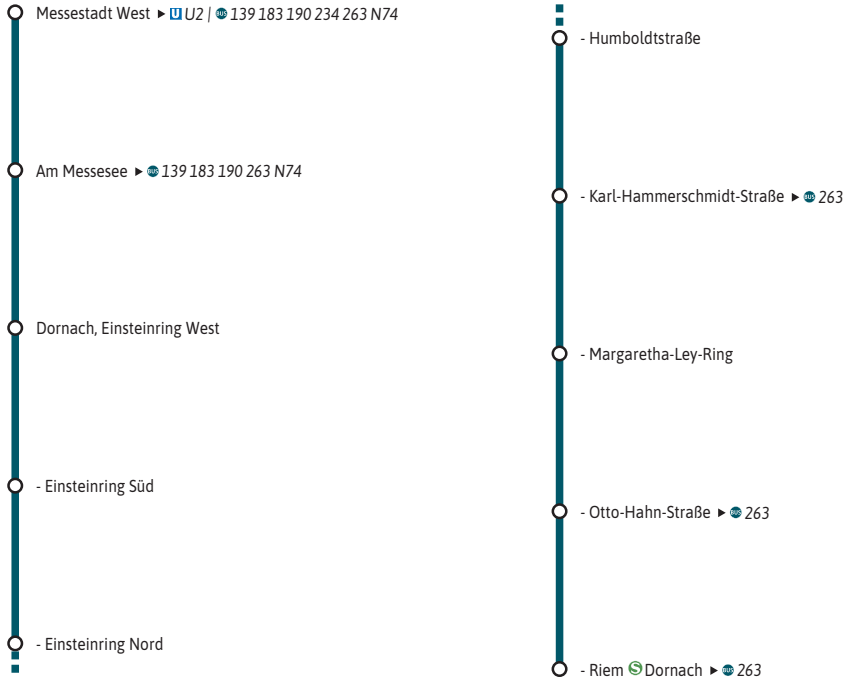

Umstiegsmöglichkeiten MVV-Regionalbus 264

Bestens informiert mit der MVV-App.

Fahrplan in Echtzeit, HandyTicket und aktuelle Meldungen. Alles in einer App.

[mvv-muenchen.de/app](http://mvv-muenchen.de/app)

Herausgeber Minifahrplan  
Münchner Verkehrs- und Tarifverbund GmbH (MVV)  
Thierschstr. 2, 80538 München, im Auftrag der Verbundlandkreise im MVV

Minifahrplan 2023

**BUS 264**

Messestadt West U ◀  
Dornach Gewerbegebiet ▶  
Riem S Dornach