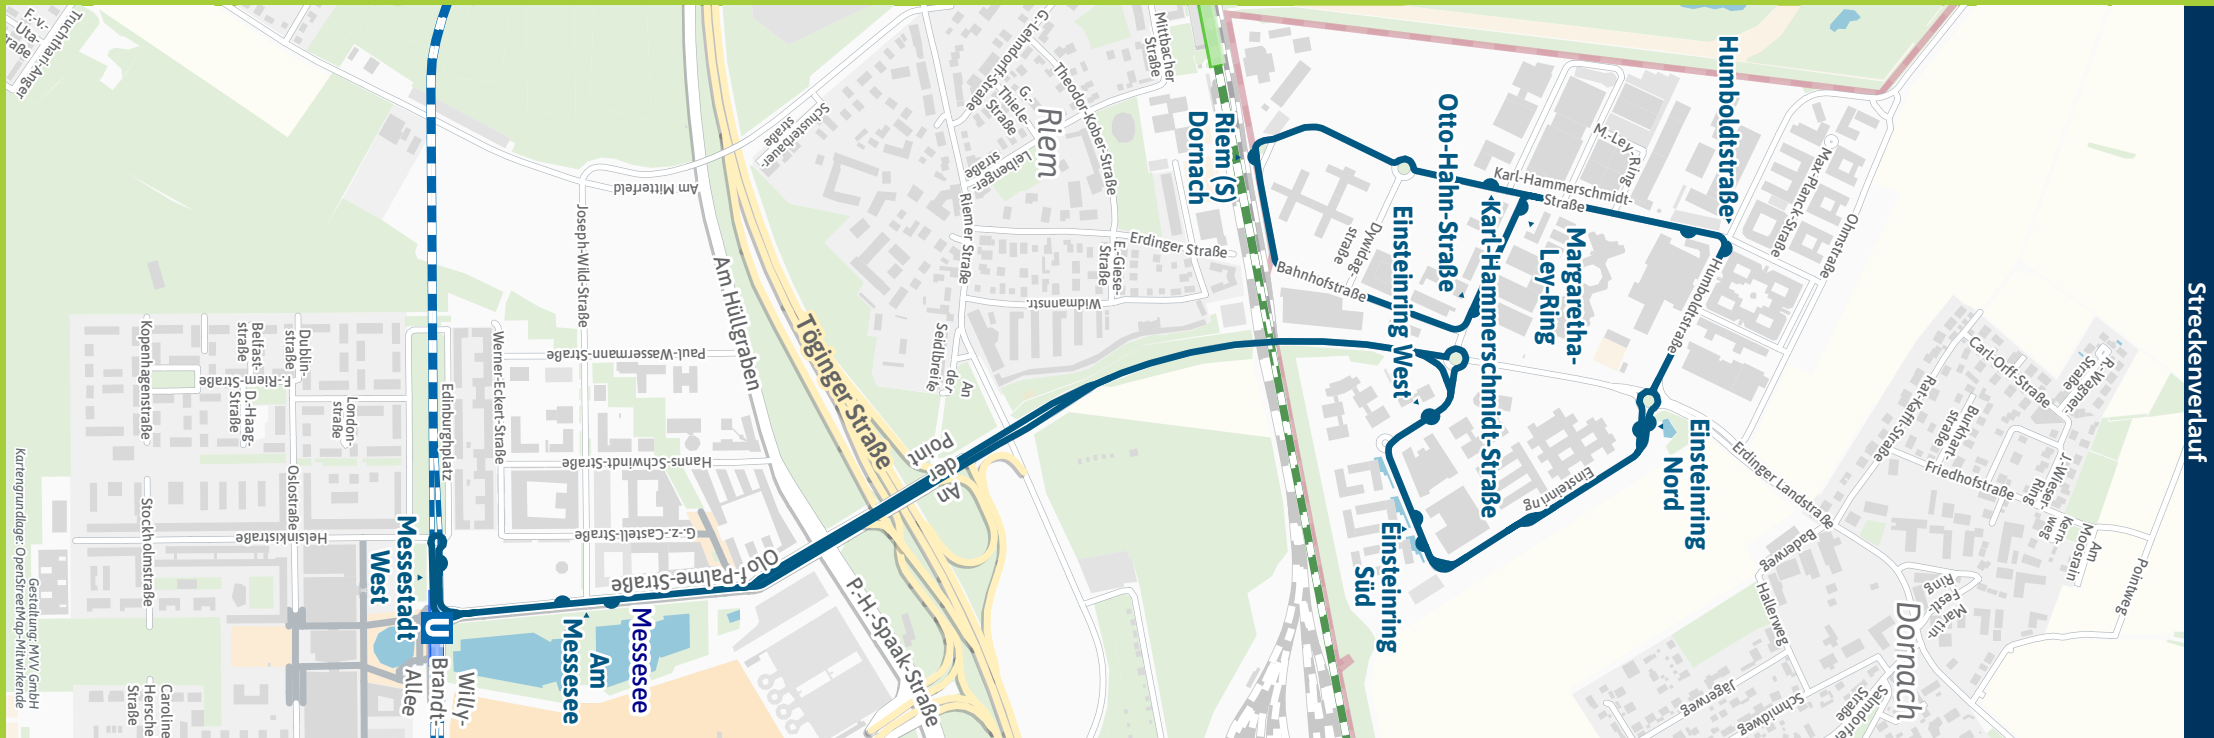

Umstiegsmöglichkeiten MVV-Regionalbus 264

Bestens informiert mit der MVV-App.

Fahrplan in Echtzeit, HandyTicket und aktuelle Meldungen. Alles in einer App.

mvv-muenchen.de/app

Herausgeber Minifahrplan
Münchner Verkehrs- und Tarifverbund GmbH (MVV)
Thierschstr. 2, 80538 München, im Auftrag der Verbundlandkreise im MVV

Minifahrplan 2023

BUS 264

Messestadt West U ◀
Dornach Gewerbegebiet ▶
Riem S Dornach

mvv-auskunft.de