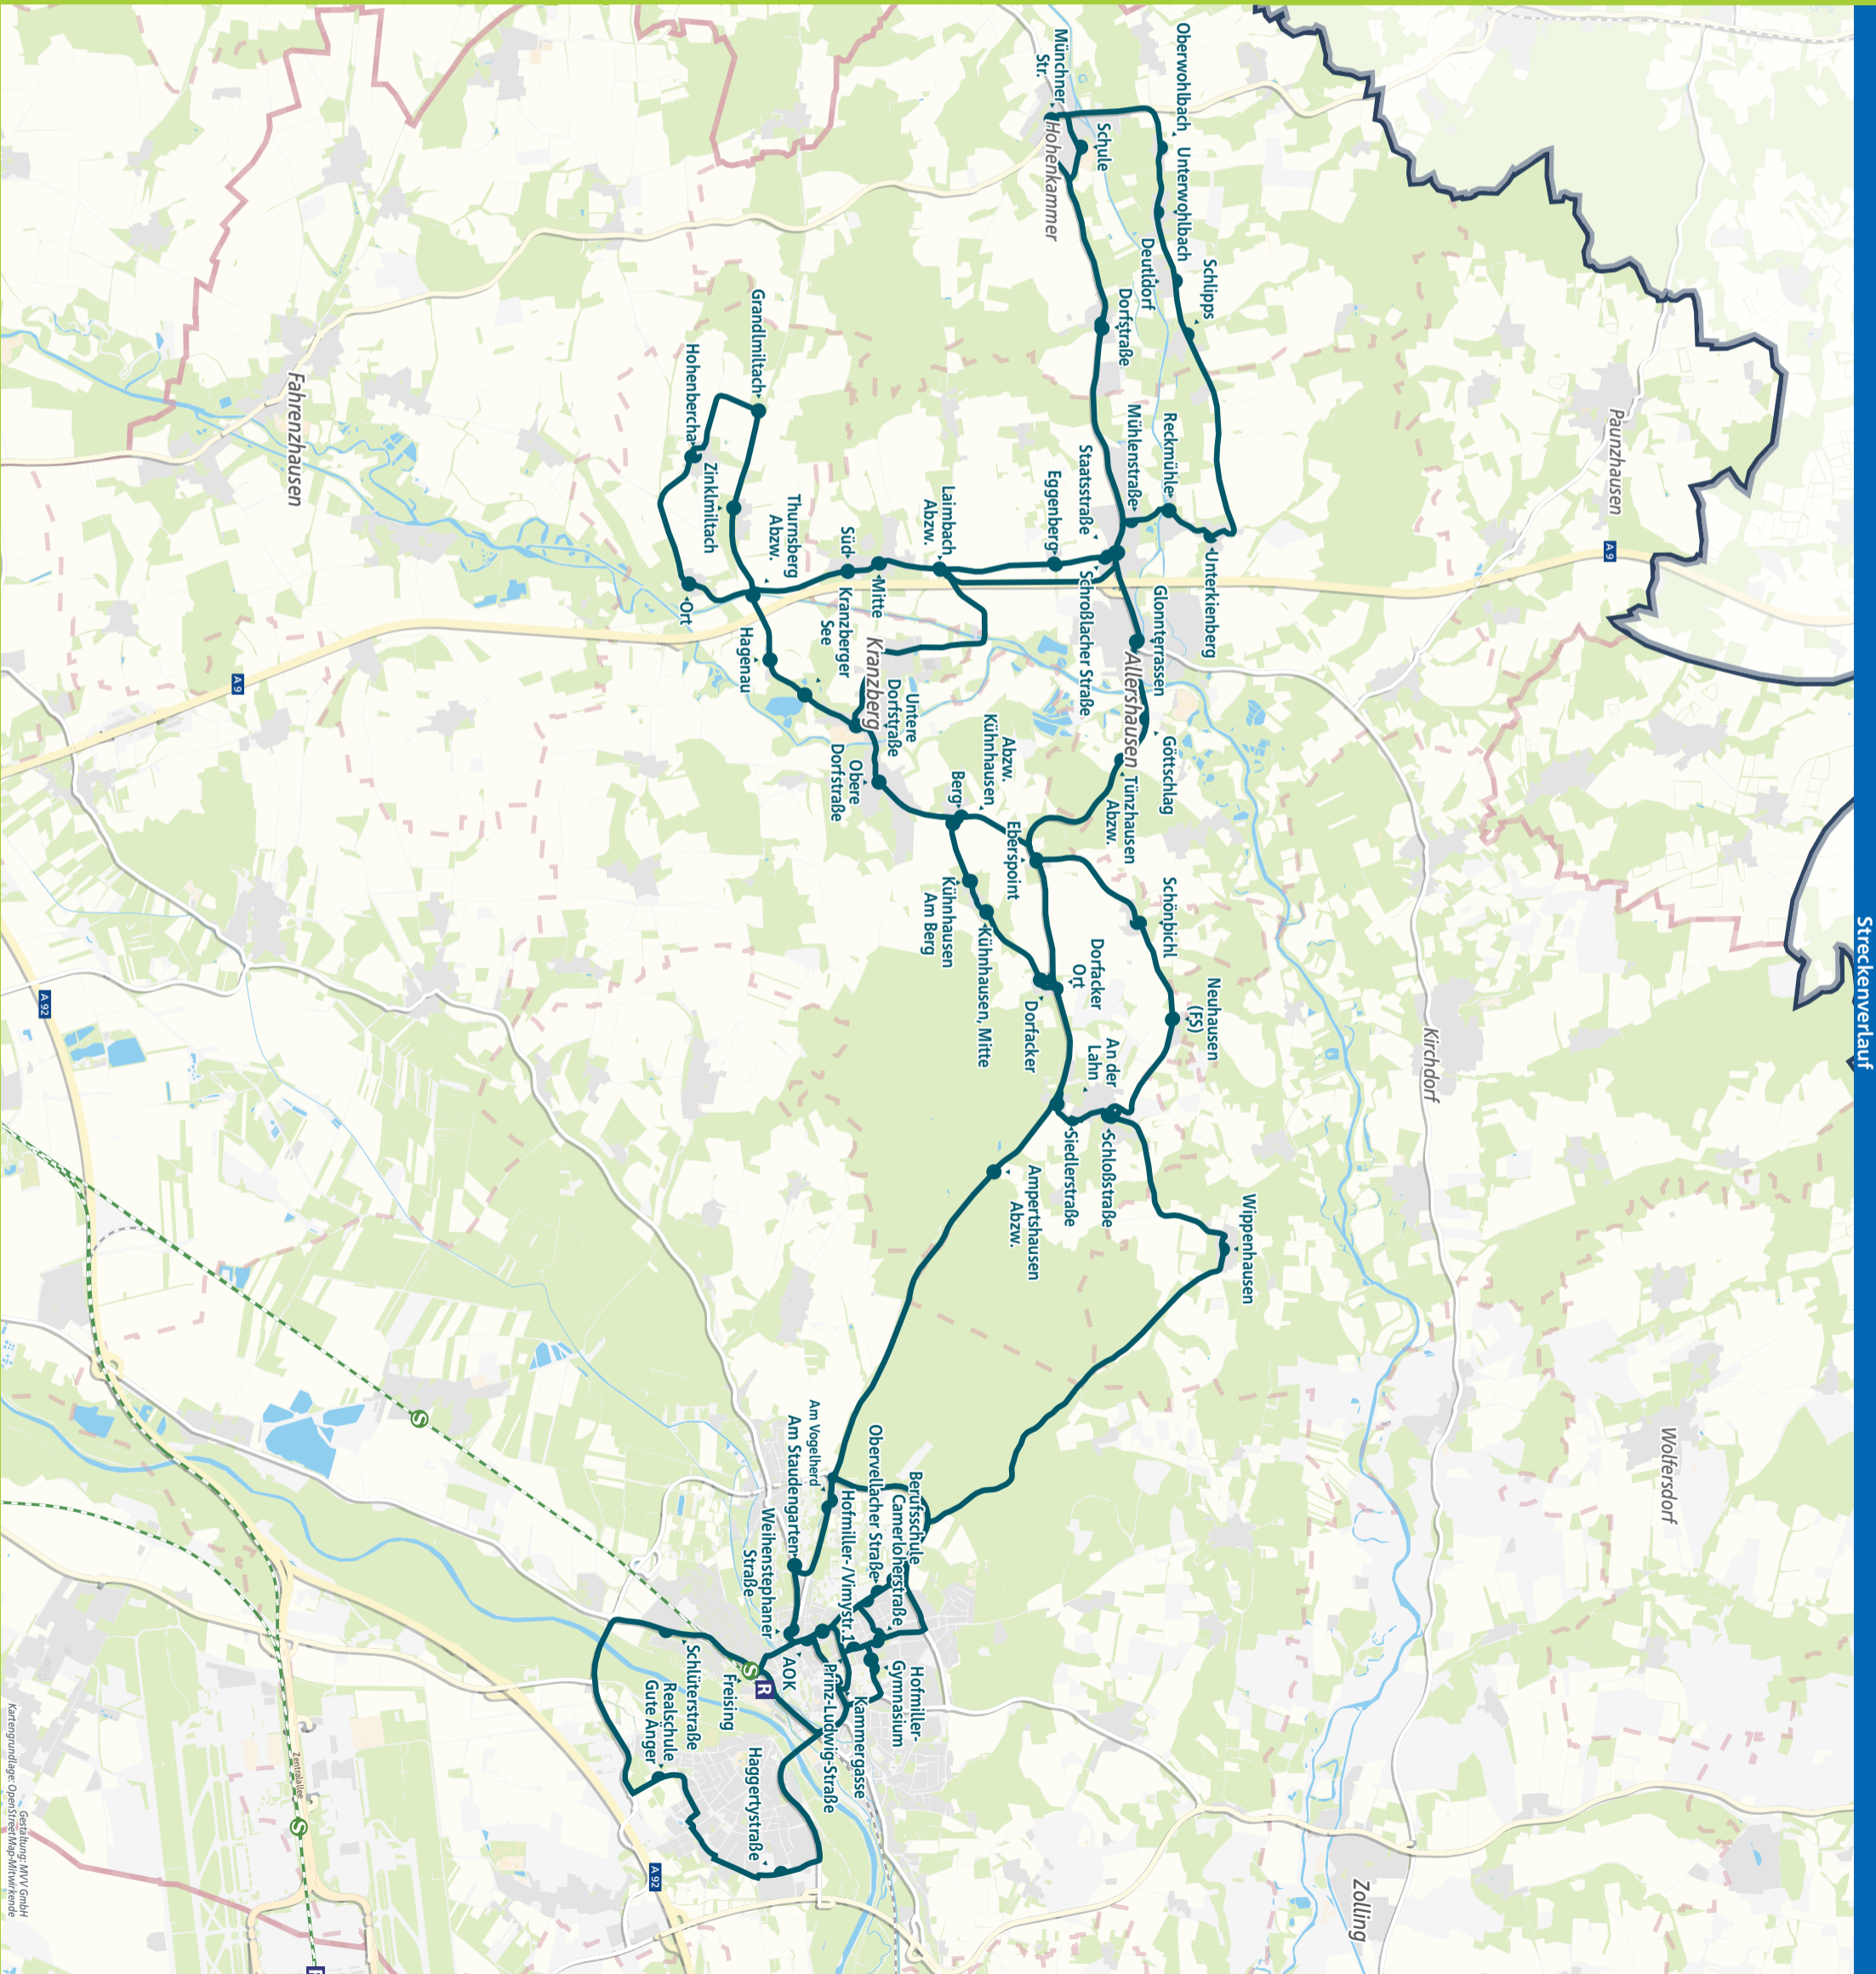

kreis-fs.de

Streckenverlauf

Kartengrundlage: OpenStreetMap/MVV GmbH
Gestaltung: MVV GmbH

Z		Montag - Freitag								
Verkehrshinweis		S S S								
FRS 4/5	Freising, RS Gute Änger					13.05				
FRS 4/5	- Schlüterstraße					•13.11				
	S Marienplatz	ab 6.00	7.00	9.20	11.20	12.20	13.20	15.00	17.00	
	S ☒ Freising	an 6.44	7.44	10.04	12.04	13.04	14.04	15.44	17.44	
FRS 4/5	Freising ☺ ☒	6.53	7.53	10.13	12.22	13.14	14.13	16.01	17.54	
FRS 4/5	Freising, AOK				12.24	13.17	14.15	16.03		
FRS 4/5	- Kammergasse				12.27	13.20	14.18			
FRS 4/5	- Hofmiller-/Vimystr.1				12.31	13.24	14.21			
FRS 4/5	- Camerloherstraße				12.33	13.26	14.23			
FRS 4/5	- Obervellacher Straße							16.05		
FRS 4/5	- Berufsschule				12.37	13.30	14.27	16.07		
FRS 4/5	- Weihestephaner Straße	6.56	7.56	10.16					17.57	
FRS 4/5	- Am Staudengarten	6.57	7.57	10.17	Y	Y	Y		17.58	
FRS 4/5	- Am Vogelherd	6.59	7.59	10.18					17.59	
KRB 4/5	Ampertshausen, Abzw.	7.02	8.02	10.22	12.43	13.37	14.32		18.02	
KDA 5	Wippenhausen							16.12		
KRB 4/5	Thalhausen (FS), Schloßstraße							16.16		
KRB 4/5	- An der Lahn	•7.03	8.03	10.23	12.44	13.38		16.17	18.03	
KRB 4/5	Dorfacker, Ort					13.40				
KRB 4/5	Kühnhausen, Mitte					13.41				
KRB 4/5	Kühnhausen, Am Berg					13.42				
KRB 4/5	Thalhausen (FS), Siedlerstraße						14.33			
KRB 4/5	- Schloßstraße						14.33			
KRB 4/5	Neuhausen (FS)						14.34			
KRB 4/5	Schönbichl						14.34			
KRB 4/5	Berg (Kranzberg), Abzw. Kühnhausen					13.43				
KRB 4/5	Dorfacker	7.05	8.05	10.25	12.45			16.18	18.04	
KRB 4/5	Eberspoint	7.06	8.06	10.26	12.46		14.35	16.19	18.05	
KRB 4/5	Berg (b.Kranzberg)	7.08	8.08	10.28	12.47		14.36	16.20	18.06	
KRB 4	Kranzberg, Obere Dorfstraße	7.10	8.10	10.30	12.48	13.45	14.37	16.21	18.07	
KRB 4	- Untere Dorfstraße	7.12	8.12	10.32	12.50	13.47	14.39	16.23	18.09	
KRB 4	- Kranzberger See		8.12	10.32	12.50	13.48	14.39	16.23	18.09	
KRB 4	Hagenau		8.13	10.33	12.52	13.50	14.41	16.24	18.10	
KRB 3/4	Thurnsberg, Abzw.		8.14	10.34	12.53	13.51	14.42	16.25	18.11	
KRB 3/4	Thurnsberg, Ort						14.43		18.12	
KRB 3/4	Hohenbercha						14.46		18.15	
KRB 3/4	Grandlmiltach						14.48		18.17	
KRB 3/4	Zinklmltach						14.49		18.18	
ALL 4/5	Leonhardsbuch, Süd		8.15	10.35	12.54	13.52	14.51	16.26	18.20	
ALL 4/5	- Mitte		8.16	10.36	12.55	13.53	14.52	16.27	18.21	
ALL 4/5	Laimbach, Abzw.		8.16	10.36	12.55	13.54	14.52	16.27	18.21	
ALL 4/5	Eggenberg		8.17	10.37	12.56	13.55	14.53	16.28	18.22	
ALL 4/5	Oberallersh., Schroßlach		8.18	10.38	12.57	13.56	14.54	16.29	18.23	
ALL 4/5	Allershausen, Glonnterrassen		8.23	10.43	13.02	13.59	15.01	16.35	18.28	
ALL 4/5	Oberallershausen, Staatsstr.		8.25		11.44	13.04	15.03	16.37	18.30	
ALL 4/5	- Mühlenstraße		8.27		11.46	13.06	15.05		18.32	
ALL 4/5	Reckmühle		8.29		11.48	13.08	15.07		18.34	
ALL 4/5	Unterkienberg		8.31		11.50	13.10	15.09		18.36	
HKA 4/5	Eglhausen, Dorfstraße							16.39		
HKA 4/5	Schlipps		8.34		11.53	13.13	15.12		18.39	
HKA 4/5	Deutldorf		8.35		11.54	13.14	15.13		18.40	
HKA 4/5	Unterwohlbach		8.36		11.55	13.15	15.14		18.41	
HKA 4/5	Oberwohlbach		8.37		11.56	13.16	15.15		18.42	
HKA 4/5	Hohenk., Münchner Str.		8.40		11.59	13.19	15.18		18.45	
HKA 4/5	- Münchner Str.							16.41		
HKA 4/5	- Schule							16.43		