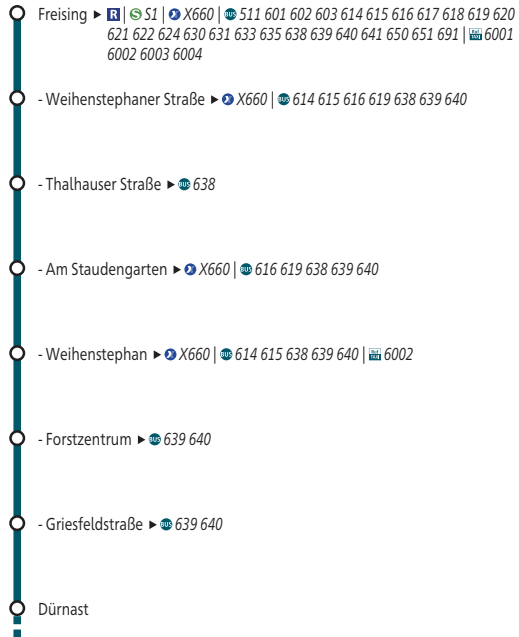

Umsteigemöglichkeiten MVV-Regionalbus 637

# MVV-HandyTicket

Für alle Verkehrsmittel im MVV

Kaufen Sie Ihren MVV-Fahrschein ganz einfach mit Ihrem Smartphone.\*

- kostenlose MVV-App mit Fahrplanauskunft installieren
- einmal registrieren
- MVV-Ticket kaufen
- entspannt starten