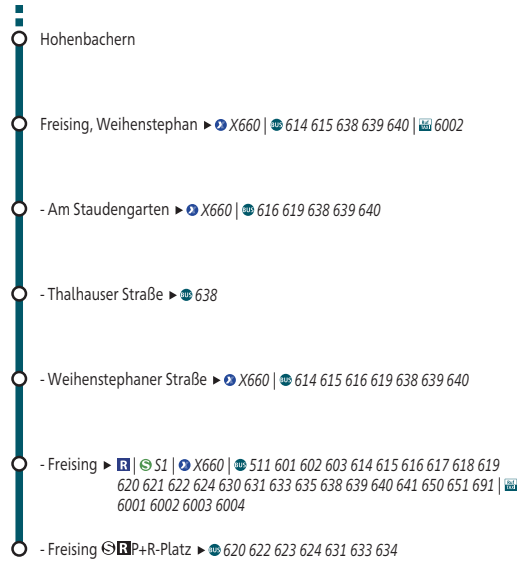

Umsteigemöglichkeiten MVV-Regionalbus 637

# MVV-HandyTicket

Für alle Verkehrsmittel im MVV

Kaufen Sie Ihren MVV-Fahrschein ganz einfach mit Ihrem Smartphone.\*

- kostenlose MVV-App mit Fahrplanauskunft installieren
- einmal registrieren
- MVV-Ticket kaufen
- entspannt starten