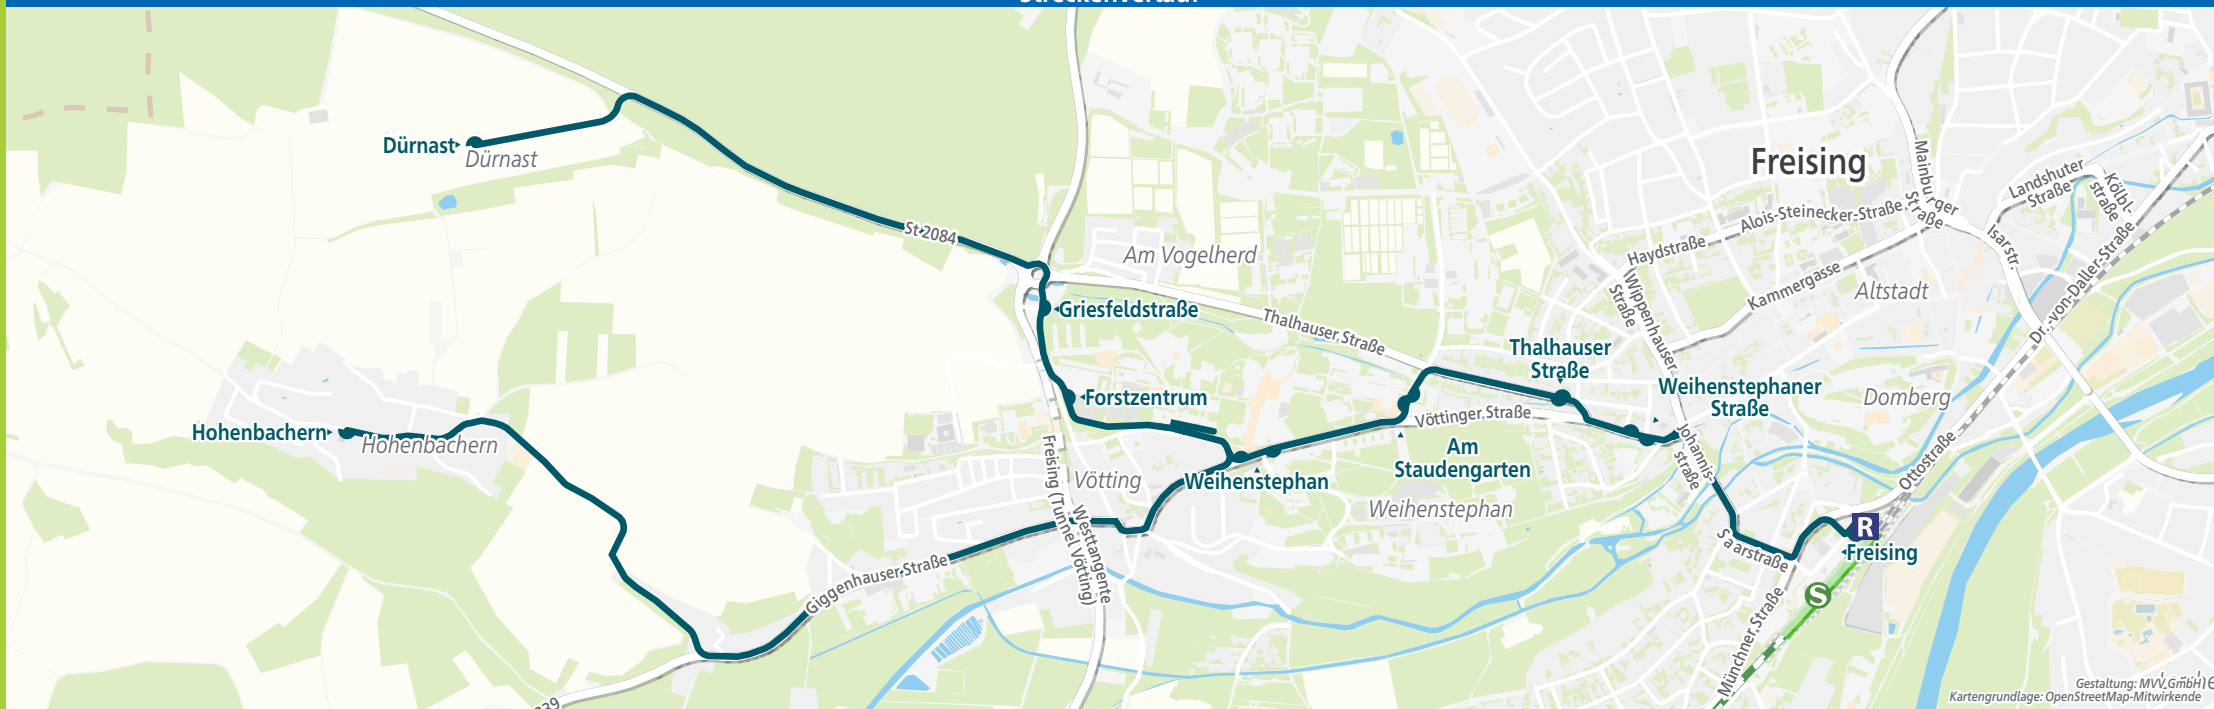

Streckenverlauf

Gestaltung: MVV GmbH
Kartgrundlage: OpenStreetMap-Mitwirkende