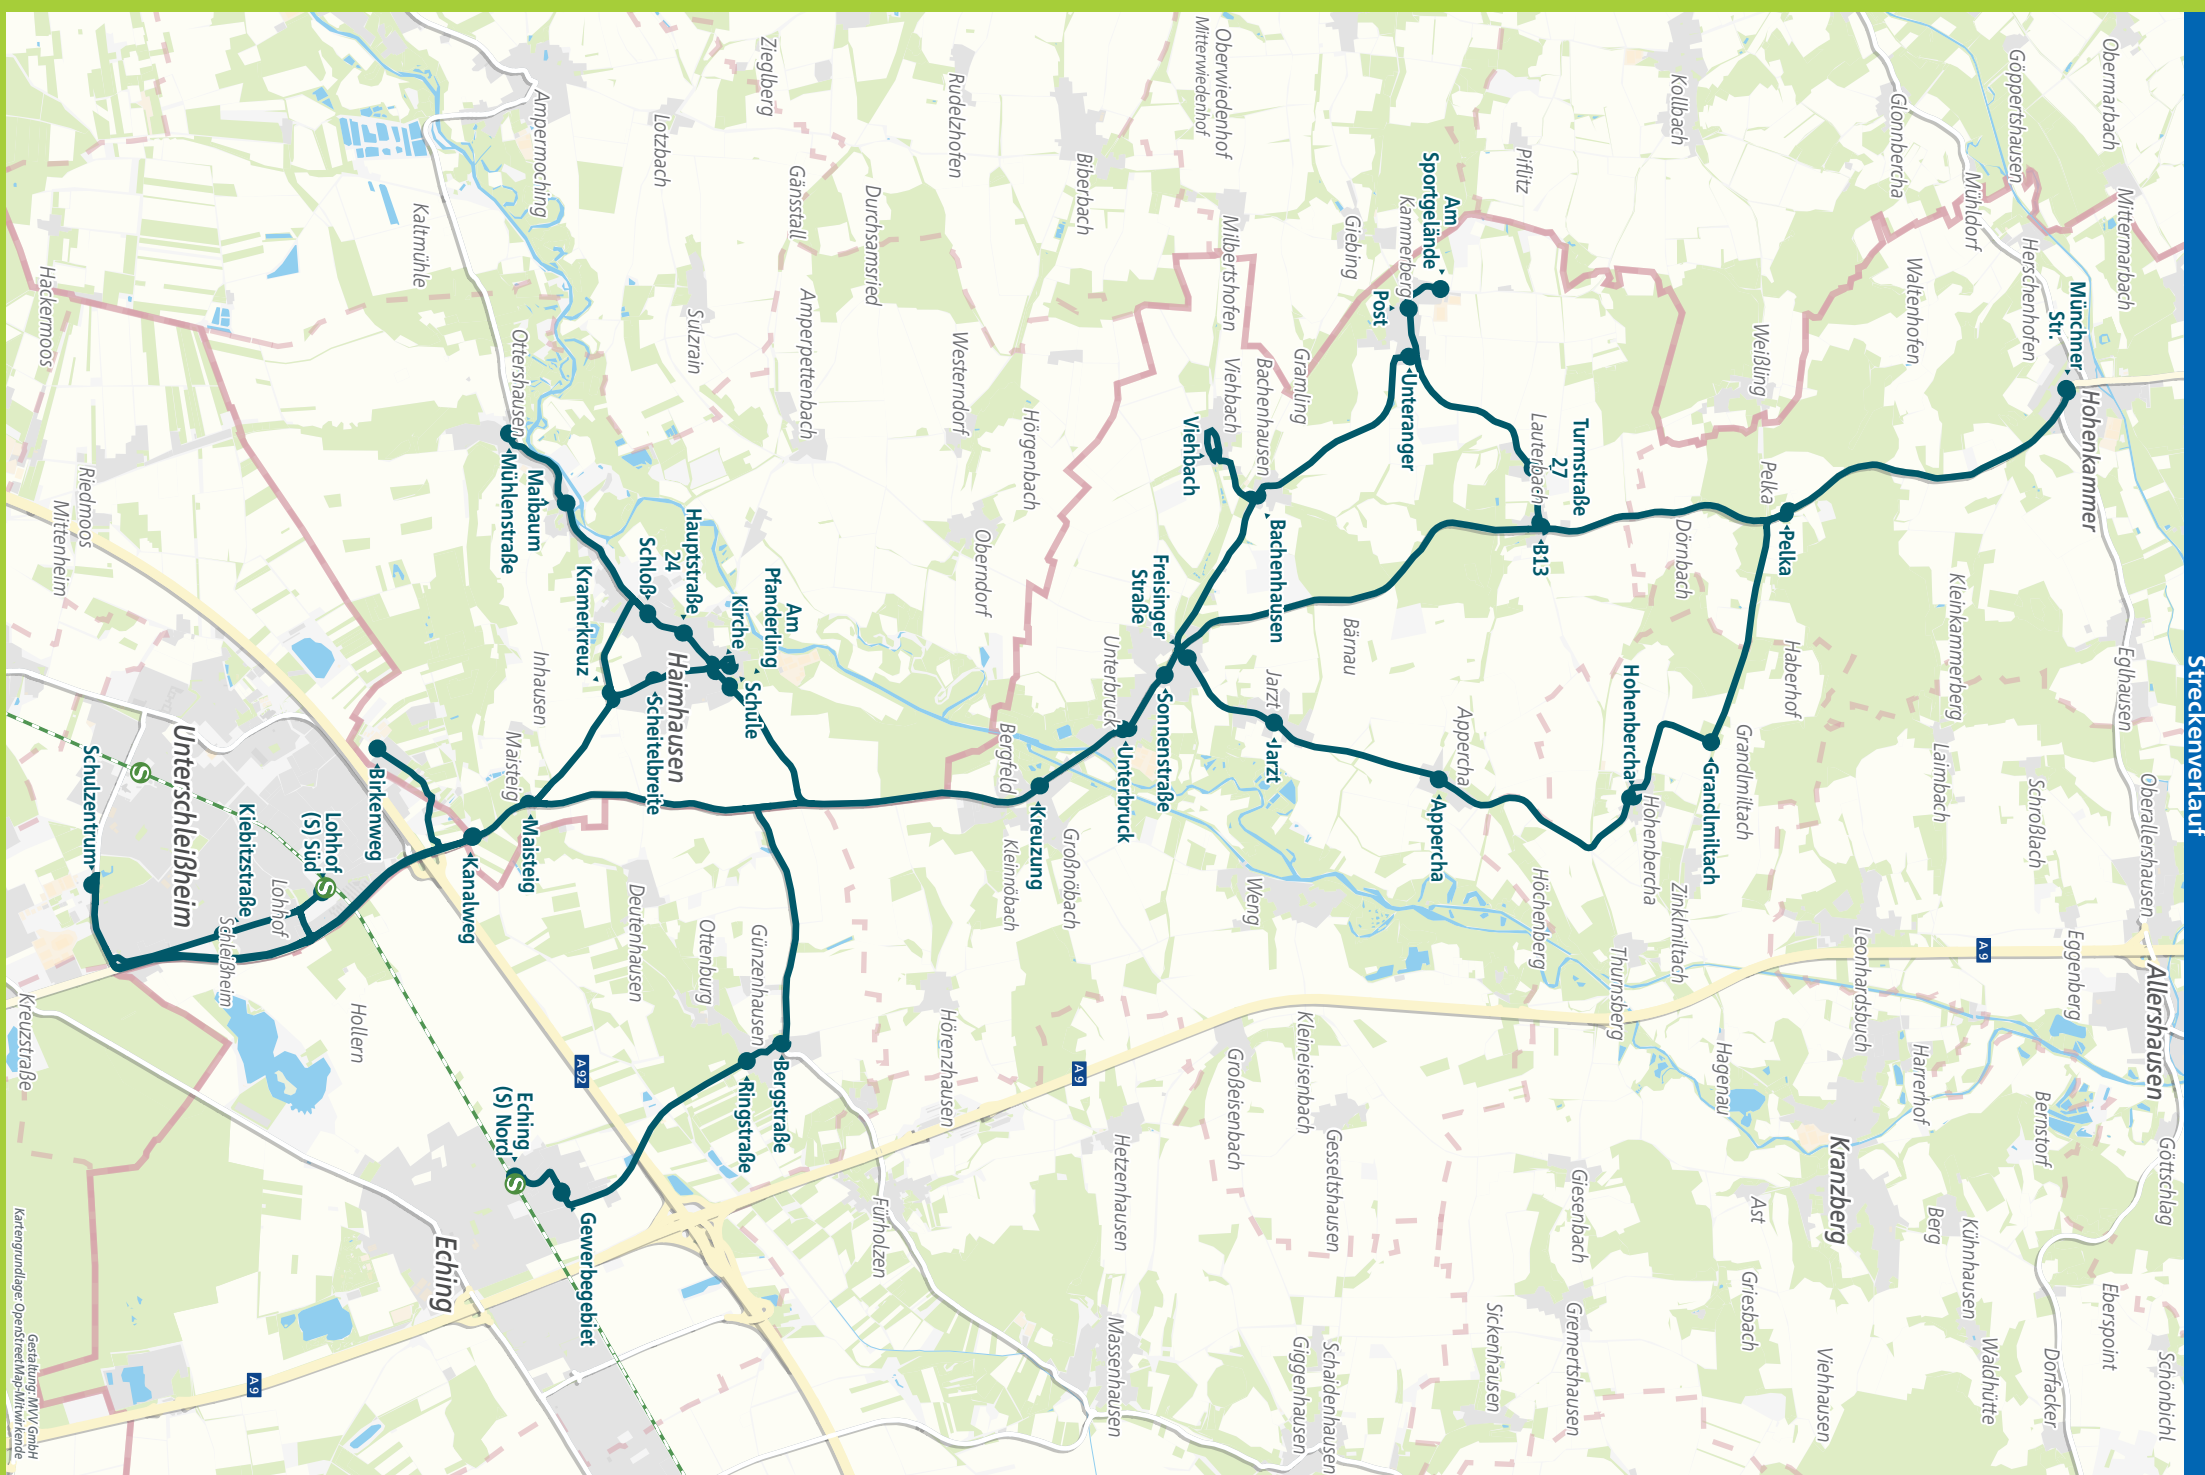

MVV-HandyTicket

Für alle Verkehrsmittel im MVV

Kaufen Sie Ihren MVV-Fahrschein ganz einfach mit Ihrem Smartphone.*

- kostenlose MVV-App mit Fahrplanauskunft installieren
- einmal registrieren
- MVV-Ticket kaufen
- entspannt starten

* für Android & iOS

Minifahrplan 2022

BUS 693

Hohenkammer ◀
Kammerberg ◀
Lohhof S /Schulzentrum

mvv-auskunft.de

Landkreis Freising

Herausgeber:
Münchner Verkehrs- und Tarifverbund GmbH (MVV)
Thierschstraße 2, 80538 München
im Auftrag der Verbundlandkreise im MVV

kreis-fs.de

Streckenverlauf

Kartengrundlage: OpenStreetMap/Mitwirkende
Gestaltung: MVV GmbH