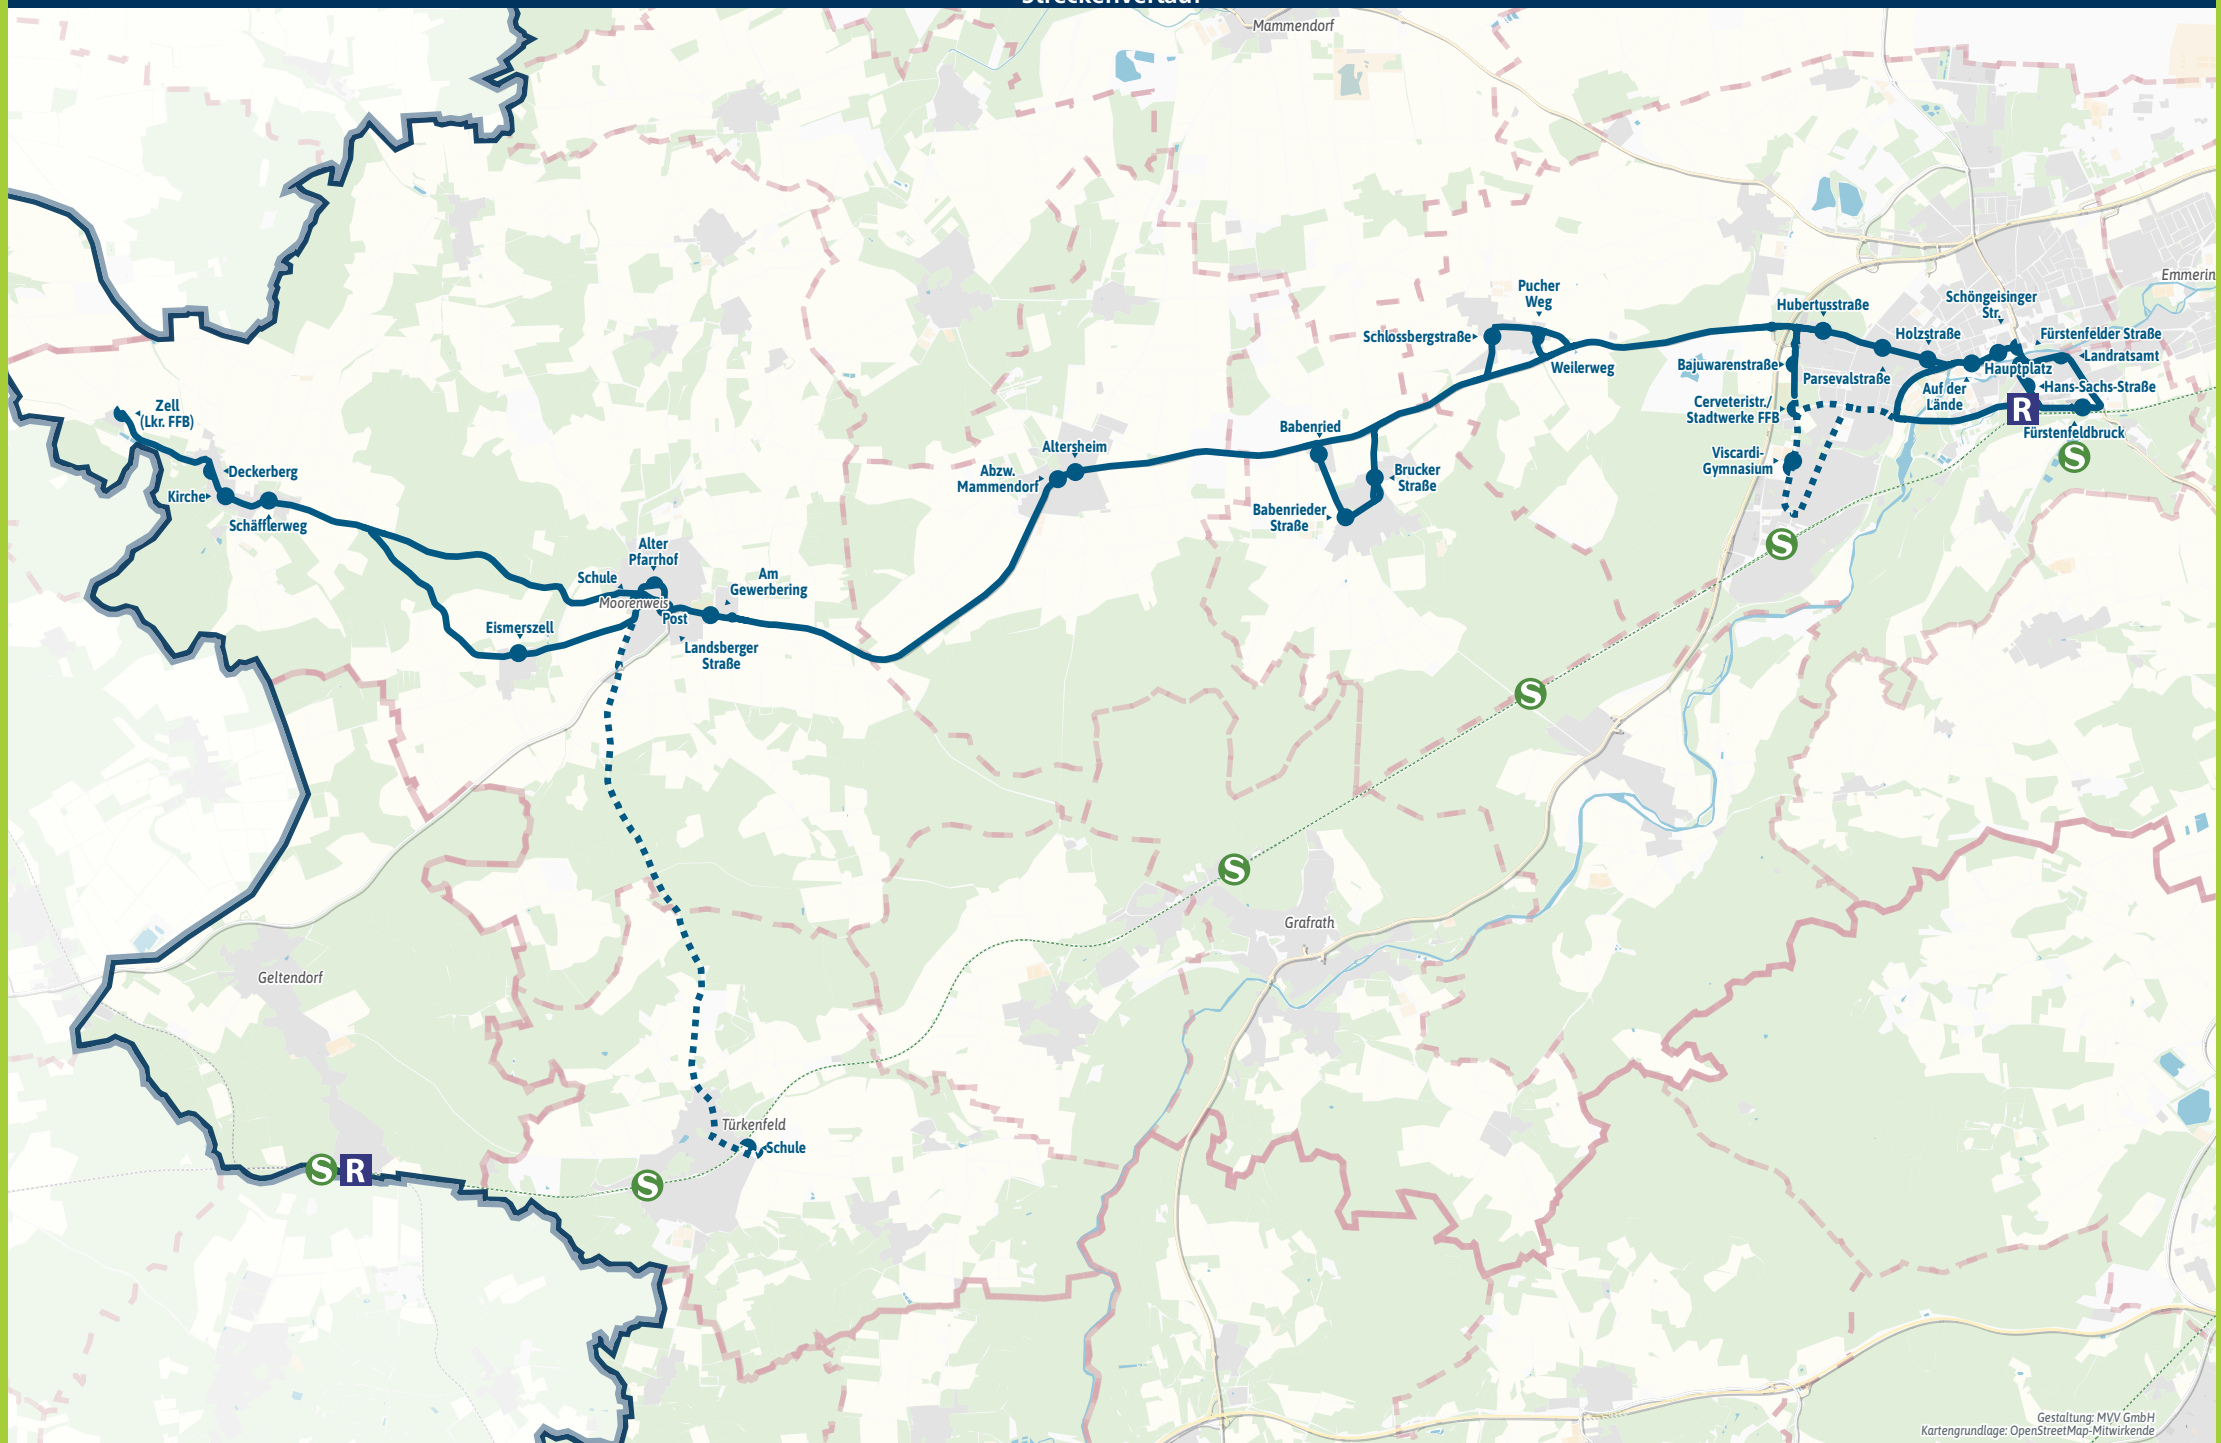

Minifahrplan BUS 825 2023

- **Dünzelbach** ◀ ▶
- **Moorenweis** ◀ ▶
- **Jesenwang** ◀ ▶
- **Landsberied** ◀ ▶
- **Fürstenfeldbruck** S R

Bestens informiert mit der MVV-App.

Fahrplan in Echtzeit, HandyTicket und aktuelle Meldungen. Alles in einer App.

mvv-muenchen.de/app

Herausgeber Minifahrplan:
Münchner Verkehrs- und Tarifverbund GmbH (MVV)
Thierschstr. 2, 80538 München, im Auftrag der Verbundlandkreise im MVV

mvv-auskunft.de

Streckenverlauf

Gestaltung: MVV GmbH
Kartengrundlage: OpenStreetMap-Mitwirkende