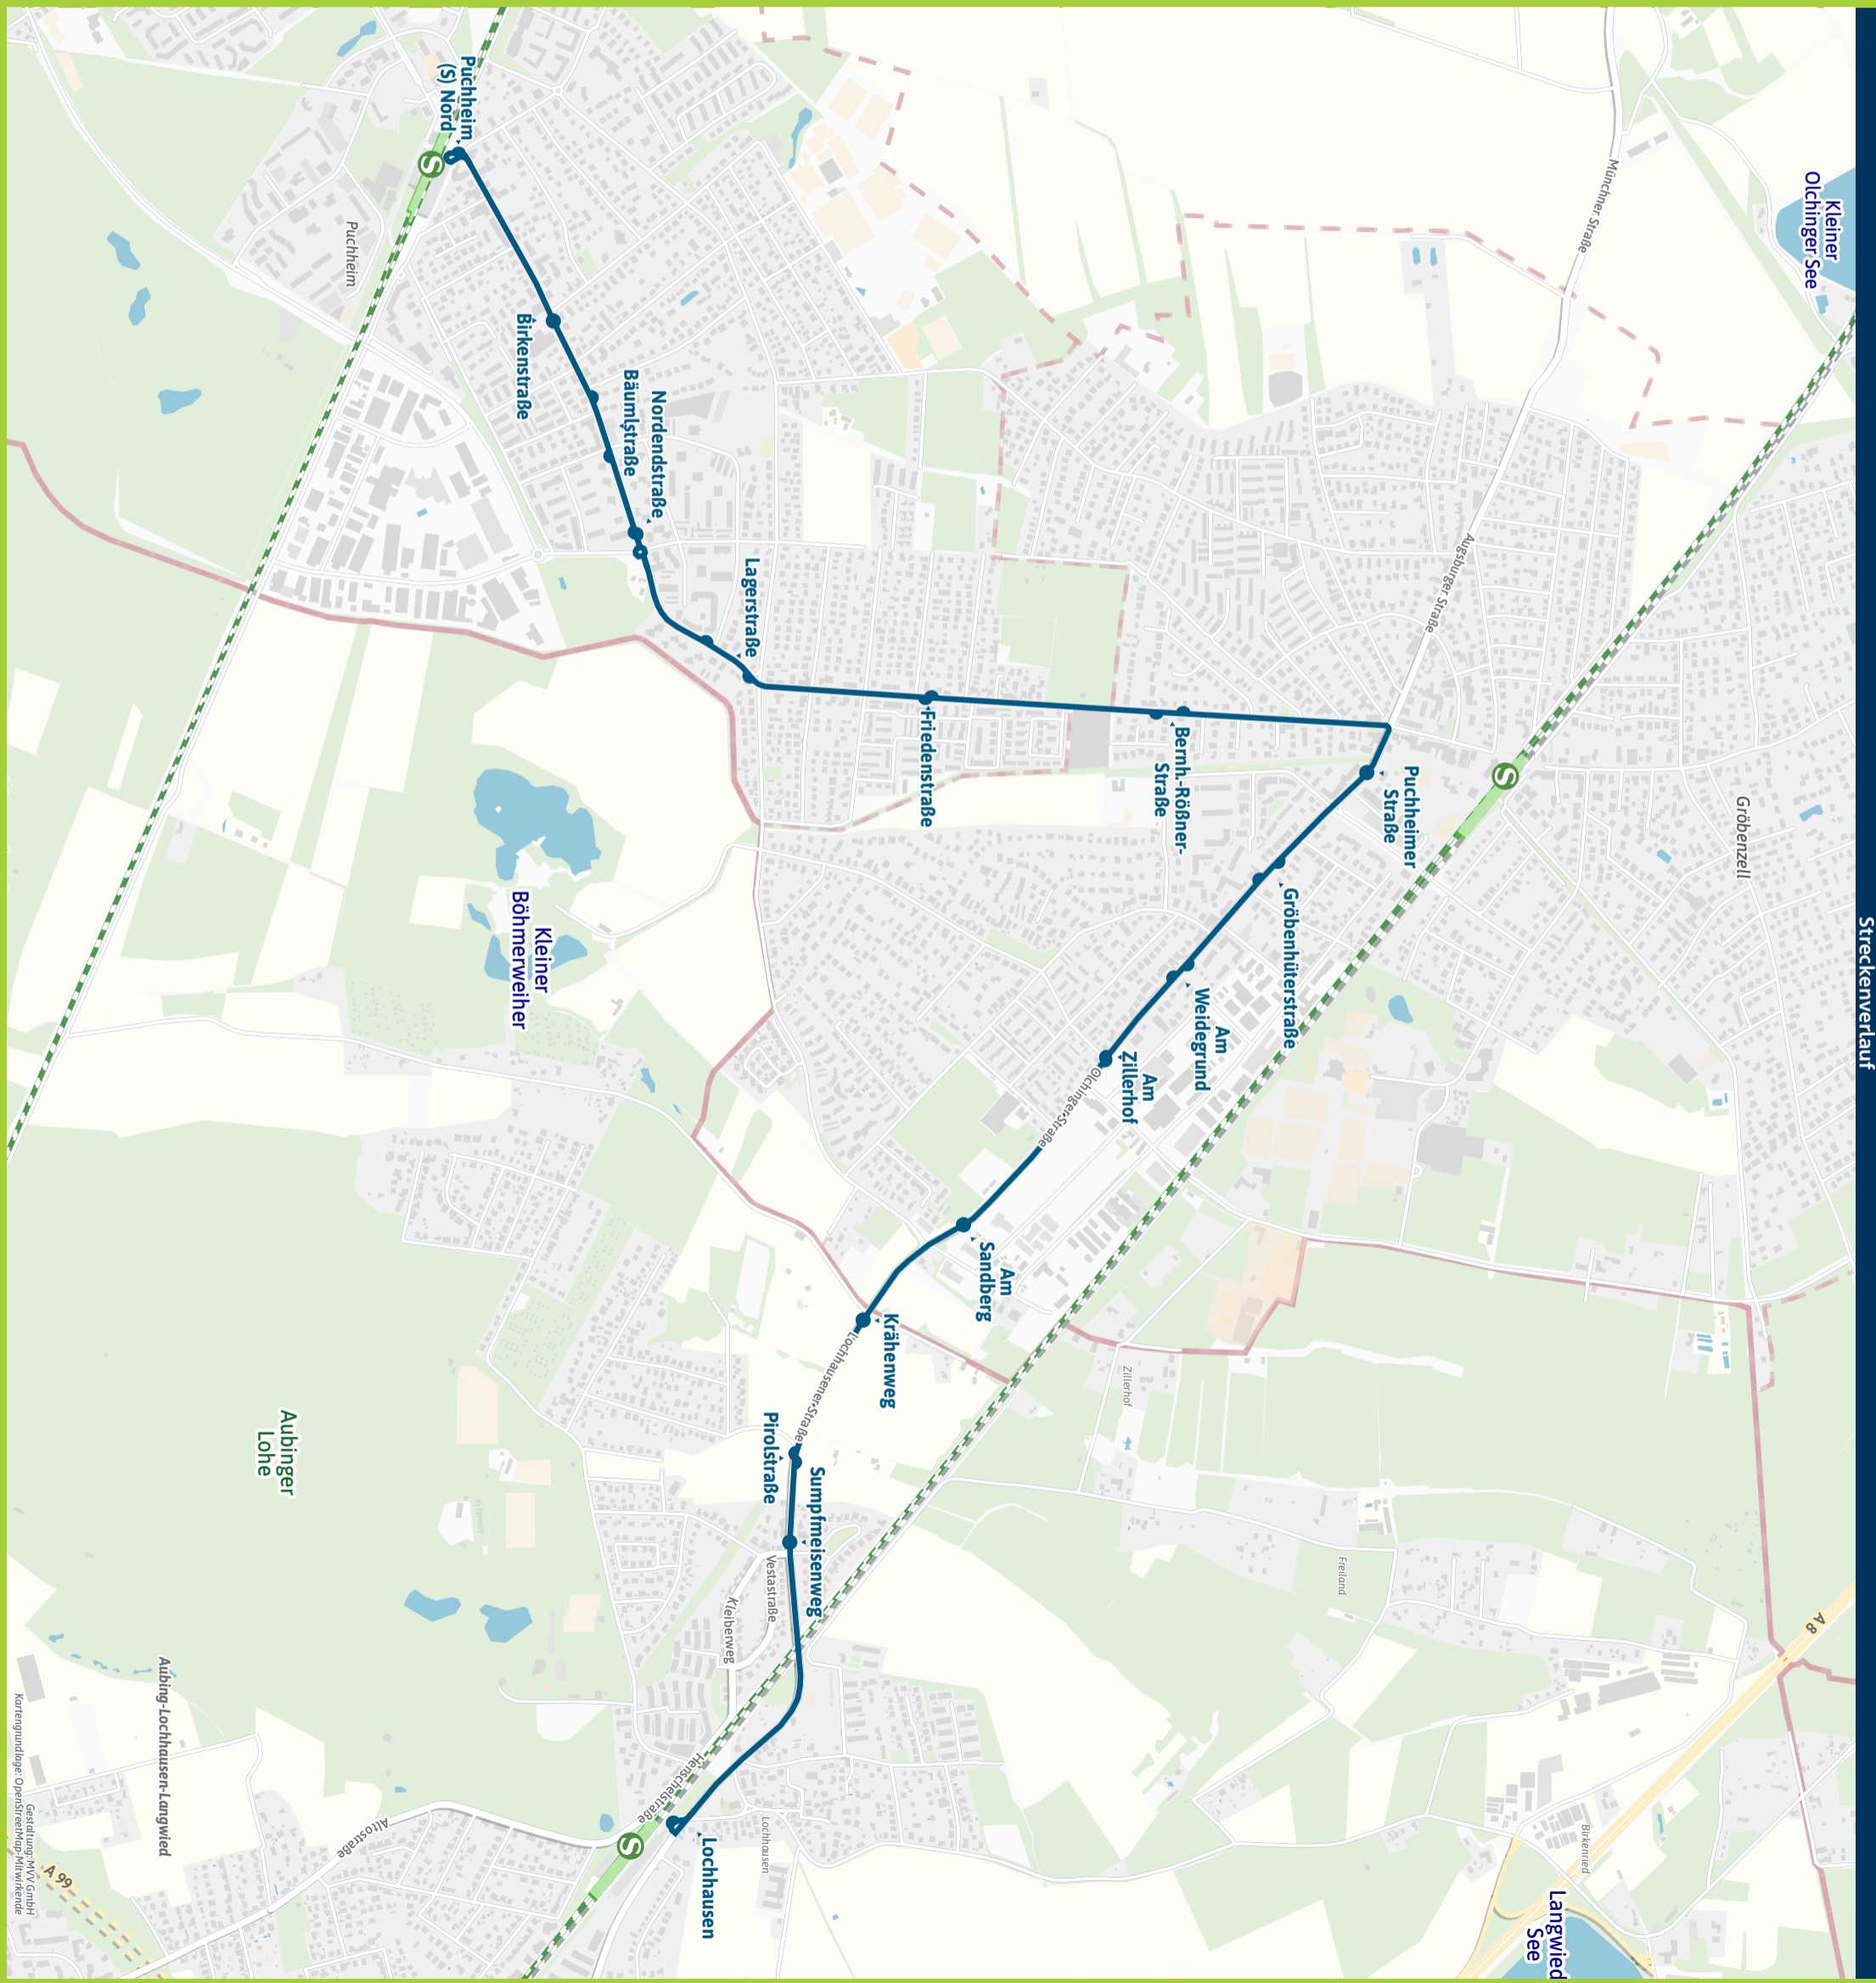

Umsteigemöglichkeiten MVV-Regionalbus 830

- Puchheim S Nord ▶ 832 855 | 8300
- Birkenstraße ▶ 8300
- Bäumlstraße ▶ 8300
- Nordenstraße ▶ 8300
- Lagerstraße ▶ X80 | 853 855 N80 N81 | 8300
- Friedenstraße ▶ N80 N81 | 8300
- Gröbenzell, Bernh.-Rößner-Str. ▶ N80 N81 | 8300
- Puchheimer Straße ▶ 832 N80 N81 | 8300
- Gröbenhüterstraße ▶ 832 N80 N81 | 8300
- Am Weidegrund ▶ 832 N80 N81 | 8300
- Am Zillerhof ▶ 832 N80 N81 | 8300
- Am Sandberg ▶ 832 N80 N81 | 8300
- Krähenweg
- Piroldstraße ▶ N80 N81
- Sumpfmiesenweg ▶ N80 N81
- Lochhausen ▶ S3 | X80 | 159 162 N80 N81 | 8300

Minifahrplan **BUS 830** 2023

Puchheim S Nord ◀
Gröbenzell ◀
Lochhausen S

mvv-auskunft.de

Bestens informiert mit der MVV-App.

Fahrplan in Echtzeit, HandyTicket und aktuelle Meldungen. Alles in einer App.

mvv-muenchen.de/app

Streckenverlauf

Kartengrundlage: OpenStreetMap, Mapbox, © MVV