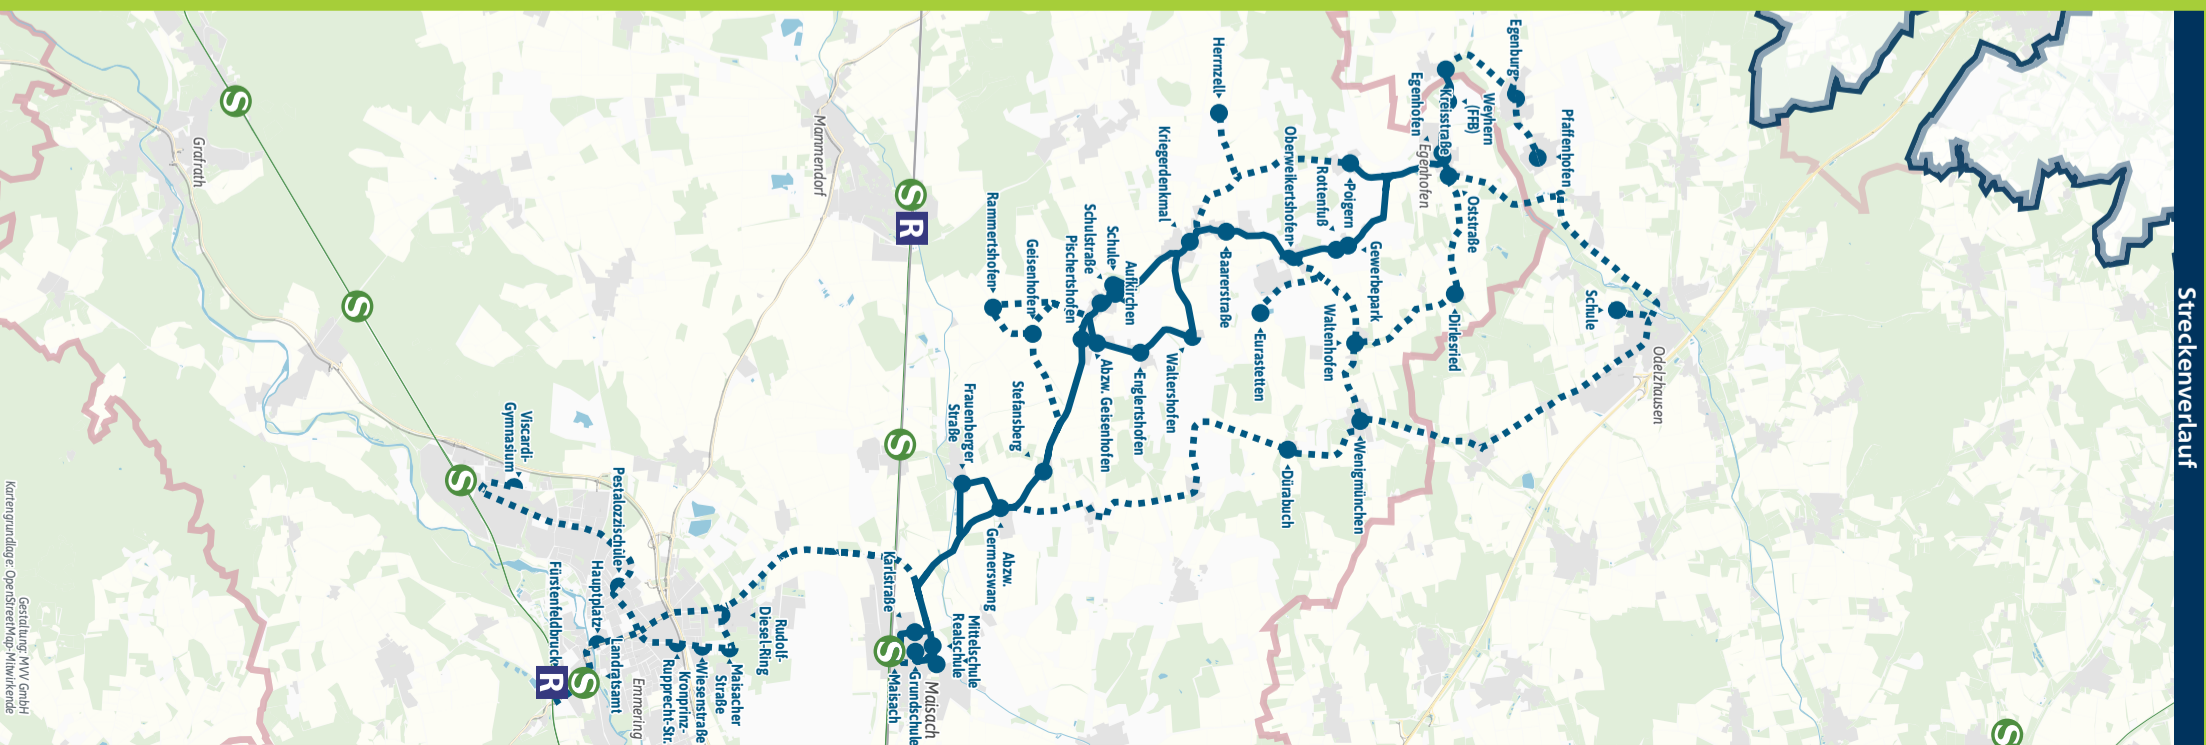

Maisach - Aufkirchen - Egenhofen - Pfaffenhofen (a. d. Glonn)

Table with columns for Zone, Line, and departure times for Montag-Freitag (Schule). Rows include destinations like Marienplatz, Maisach, Germerwang, Frauenberg, etc.

Table with columns for Zone, Line, and departure times for Montag-Freitag (Ferien) and Samstag. Rows include destinations like Marienplatz, Maisach, Germerwang, Frauenberg, etc.

Legend for symbols: 11:52 Uhr and 12:40 Uhr, 12:00, and R (Rufbushaltestelle).

Busfahrten innerhalb einer Gemeinde gelten als Kurzstrecke: MAI = Maisach, EGE = Egenhofen, PFH = Pfaffenhofen a.d.Glonn, ODZ = Odelzhausen

Sonn- und Feiertag kein Betrieb. Am 24.12 und 31.12 Betrieb wie Samstag

Am 24.12. letzte Fahrt mit Abfahrt um 14:55 Uhr ab Maisach

Rufbushaltestelle

Die Anmeldung der Fahrt muss spätestens 24 Stunden vor Fahrtbeginn unter der Rufnummer 08134-347 erfolgen.

Außerhalb der Betriebszeiten verkehrt das MVV-RufTaxi auf Bestellung (MVV-App): Siehe Fahrplan MVV-RufTaxi 8700, www.mvv-muenchen.de/mobilitaetsangebote oder www.lra-ffb.de/mobilitaet-sicherheit/oepnv/ruftaxi

Fahrplan als PDF zum Download

Änderungen vorbehalten | mvv-muenchen.de

Geldhauser/RVO 08104/89454

Streckenverlauf