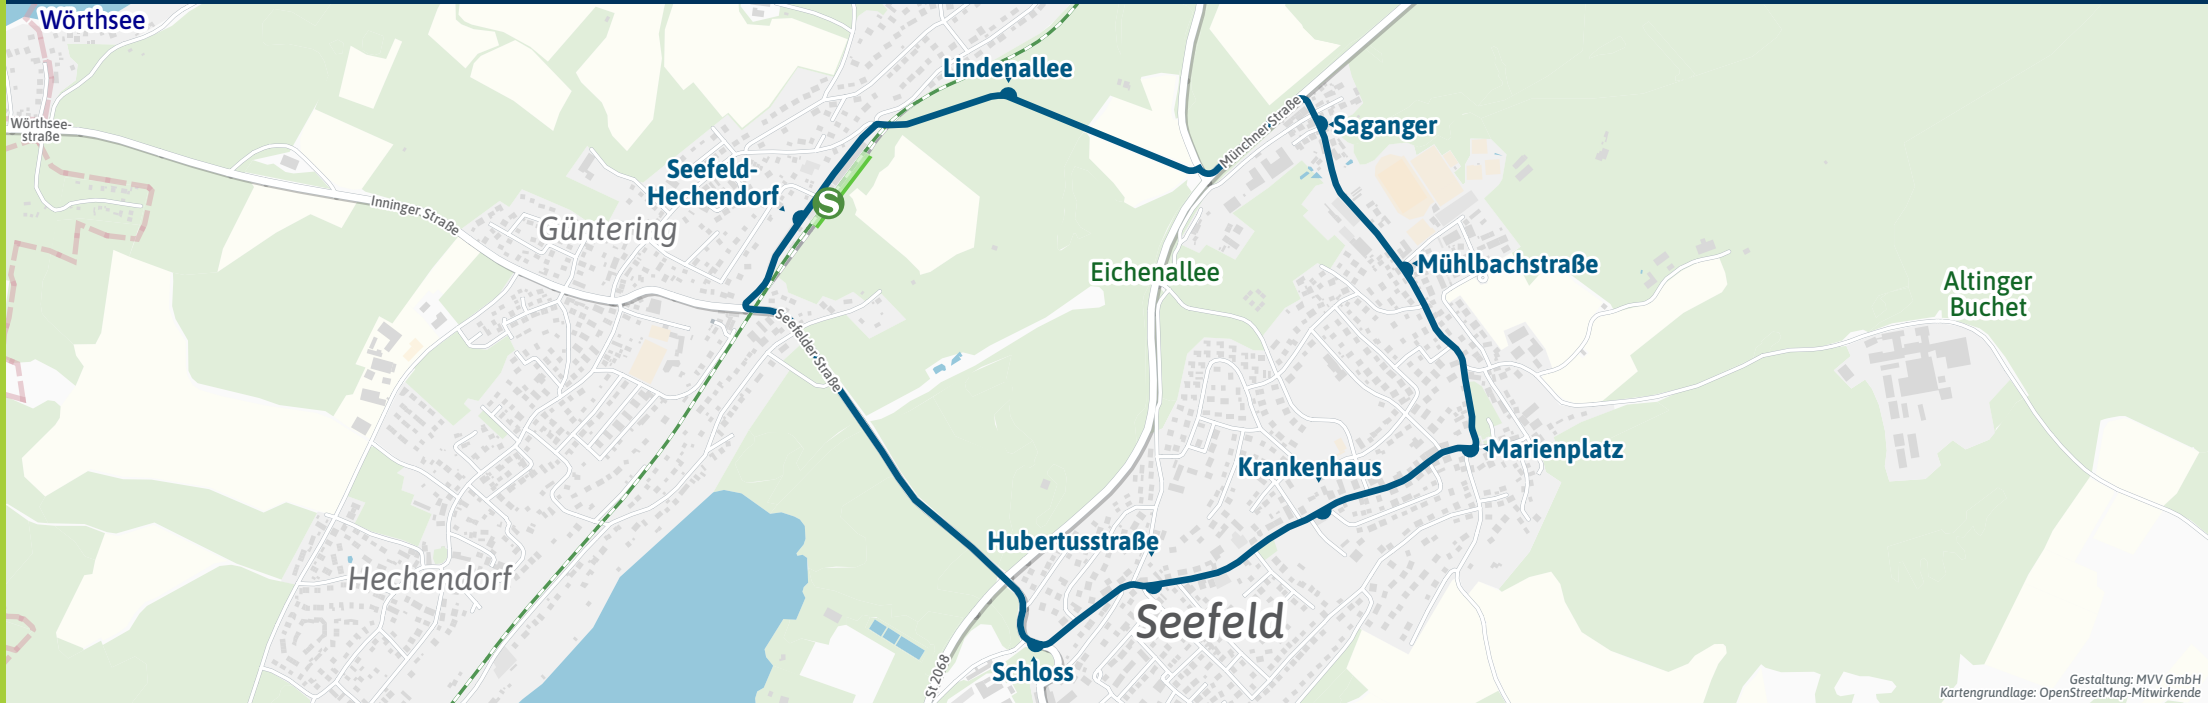

Streckenverlauf

Gestaltung: MVV GmbH
Kartengrundlage: OpenStreetMap-Mitwirkende