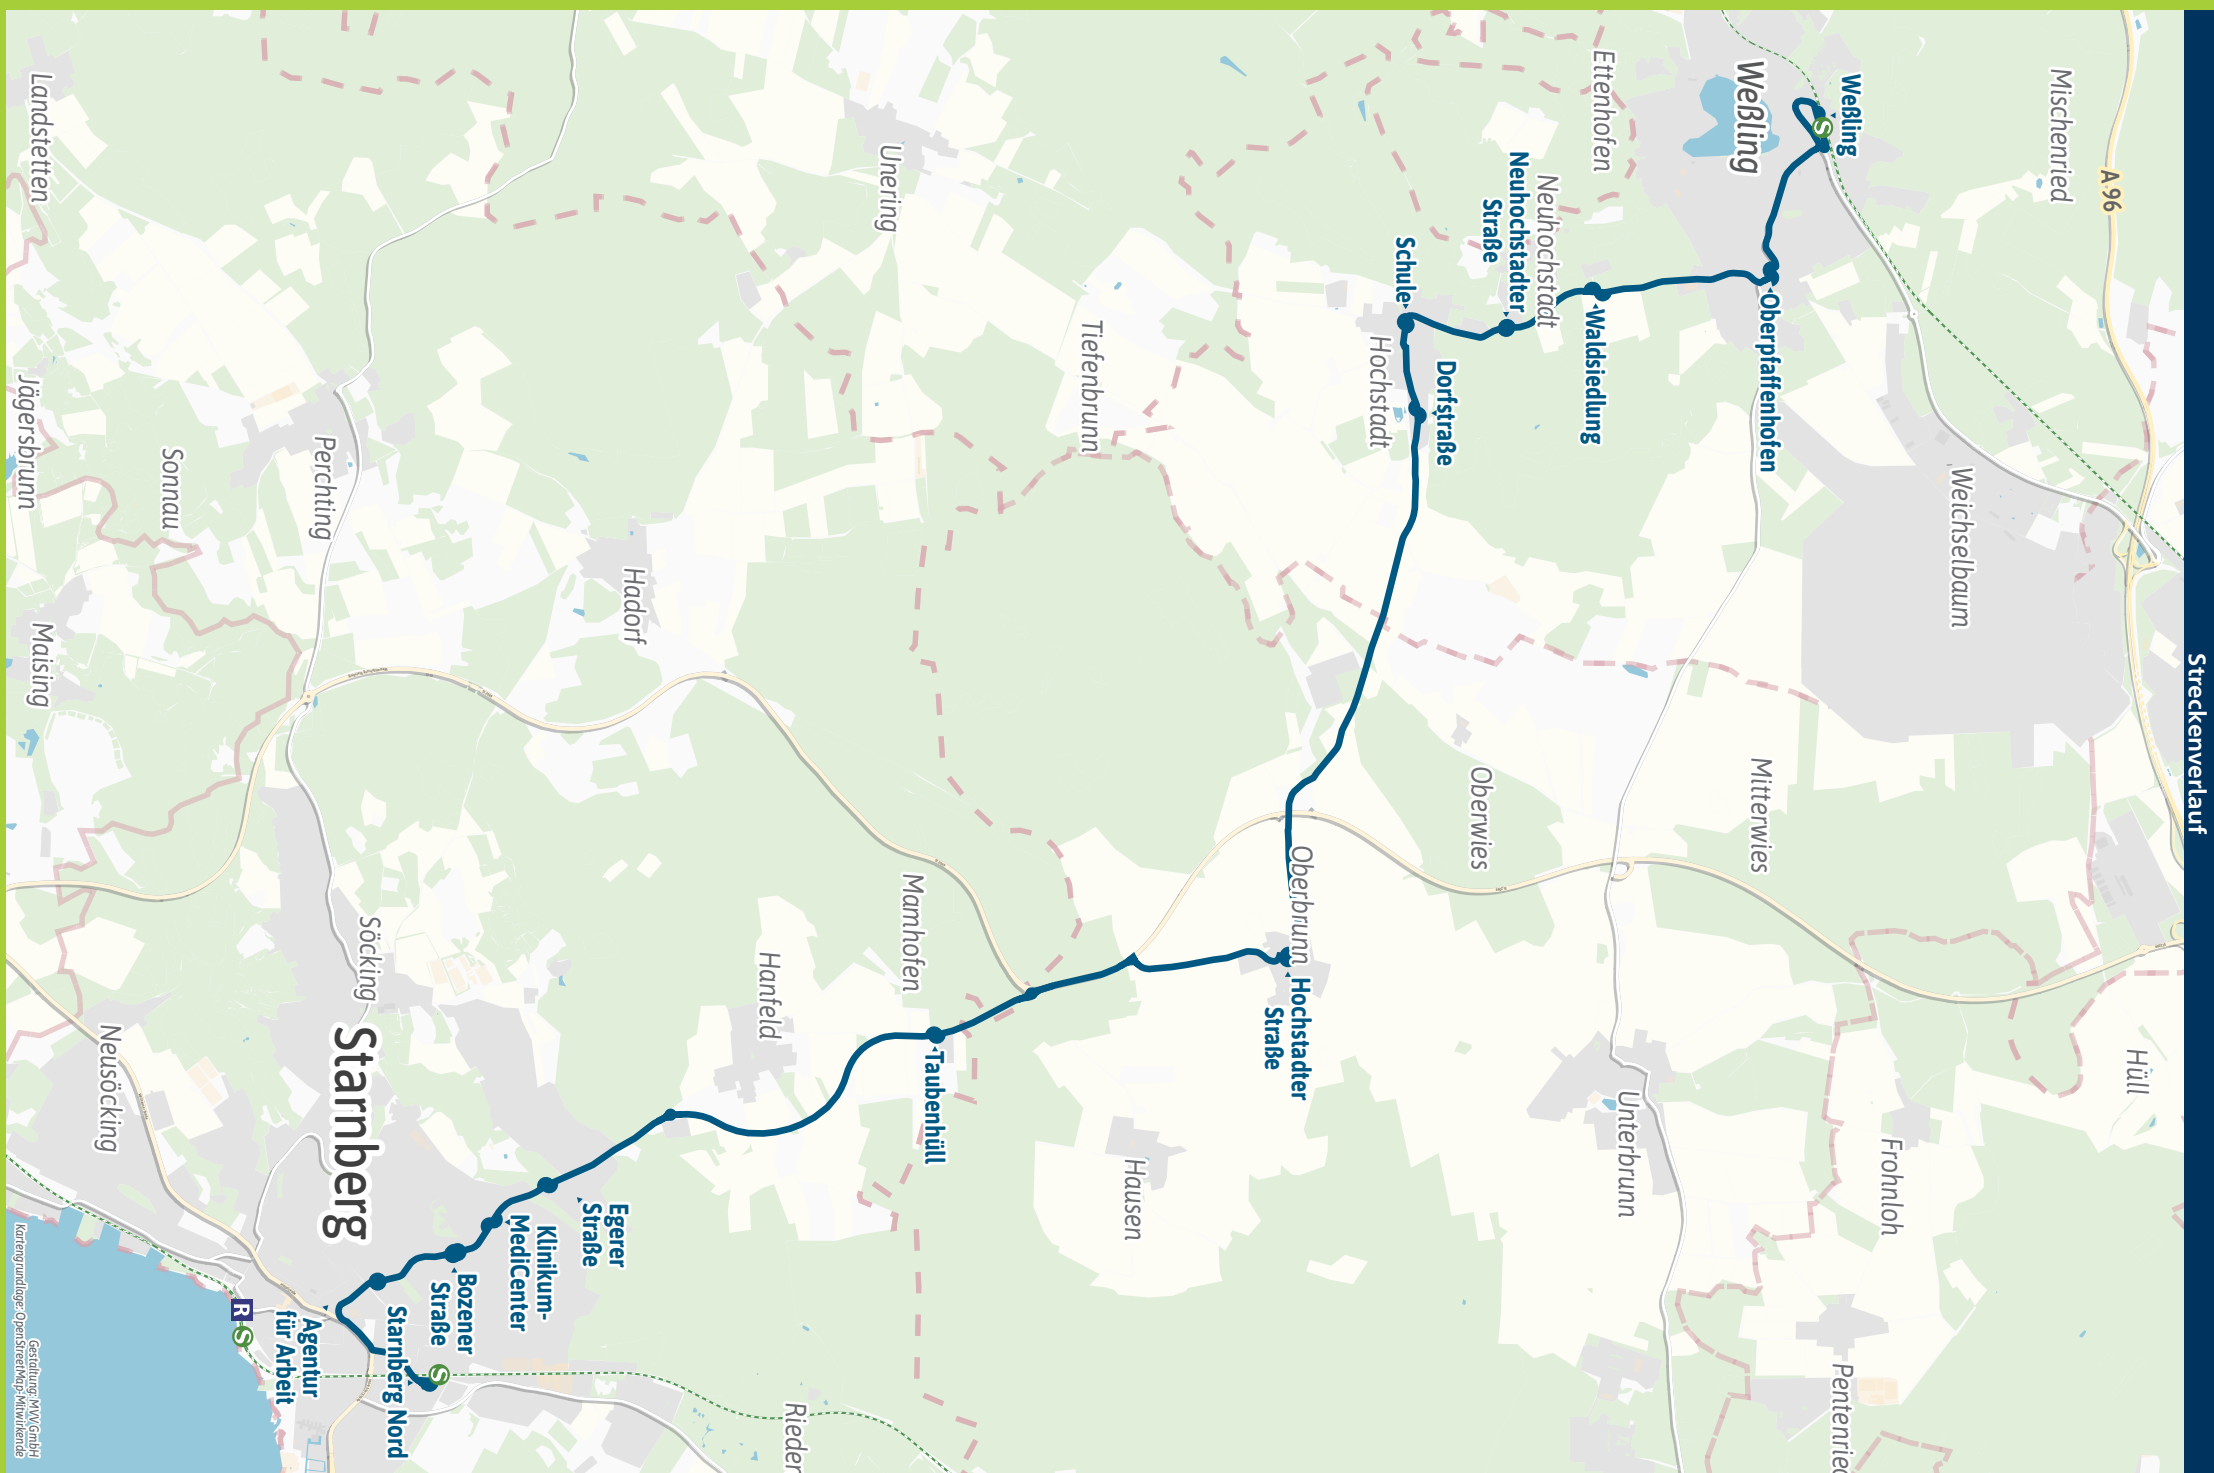

muv-auskunft.de

Streckenverlauf

Zone	Verkehrshinweis	Montag - Freitag									Samstag		Sonn- und Feiertag	
		S	S	F	S									
	S8 Marienplatz ab	4.48	5.48	6.08	6.48	10.48	11.48	12.08	12.48	19.48	19.48	7.48	17.48	
	S8 Starnberg Nord an	5.22	6.22	6.42	7.22	11.22	12.22	12.42	13.22	20.22	20.22	8.22	18.22	
	S8 Tutzing ab	5.04	6.04	6.24	7.04	11.04	12.04	12.24	13.04	20.04	6.04	8.04	18.04	
	S8 Starnberg Nord an	5.16	6.16	6.36	7.16	11.16	12.16	12.36	13.16	20.16	6.16	8.16	18.16	
STA 2/3	Starnberg Nord S	5.37	6.37	6.47	7.37	11.37	12.37	12.57	13.37	20.37	6.37	8.37	18.37	
STA 2/3	Starnberg, Agentur für Arbeit	5.39	6.39	6.49	7.39	11.39	12.39	12.59	13.39	20.39	6.39	8.39	18.39	
STA 2/3	- Bozener Straße	5.41	6.41	6.51	7.41	11.41	12.41	13.01	13.41	20.41	6.41	8.41	18.41	
STA 2/3	- Klinikum-MediCenter S	5.42	6.42	6.52	7.42	11.42	12.42	13.02	13.42	20.42	6.42	8.42	18.42	
STA 2/3	- Egerer Straße	5.43	6.43	6.53	7.43	11.43	12.43	13.03	13.43	20.43	6.43	8.43	18.43	
STA 2/3	- Taubenhüll	5.46	6.46	6.56	7.46	11.46	12.46	13.06	13.46	20.46	6.46	8.46	18.46	
GAU 1/2	Oberbrunn, Hochstadter Straße	5.49	6.49	6.59	7.49	alle 60 Min	11.49	12.49	13.09	13.49	alle 60 Min	8.49	alle 60 Min	
WES 2/3	Hochstadt, Dorfstraße	5.53	6.53	7.03	7.23	7.53	11.53	12.53	13.13	13.53	20.53	6.53	8.53	
WES 2/3	- Schule	5.55	6.55	7.05	7.25	7.55	11.55	12.55	13.15	13.55	20.55	6.55	8.55	
WES 2/3	- Neuhochstadter Straße	5.56	6.56	7.06	7.26	7.56	11.56	12.56	13.16	13.56	20.56	6.56	8.56	
WES 2/3	- Waldsiedlung	5.57	6.57	7.07	7.27	7.57	11.57	12.57	13.17	13.57	20.57	6.57	8.57	
WES 2/3	Oberpfaffenhofen	5.59	6.59	7.08	7.28	7.59	11.59	12.59	13.19	13.59	20.59	6.59	8.59	
WES 2/3	Weßling S	6.03	7.03	7.12	7.32	8.03	12.03	13.03	13.23	14.03	21.03	7.03	9.03	
	S8 Weßling ab	6.17	7.07	7.17	7.37	8.17	12.17	13.17	13.37	14.17	21.17	7.17	19.17	
	S8 Marienplatz an	6.59	7.49	7.59	8.19	8.59	12.59	13.59	14.19	14.59	21.59	7.59	19.59	
	S8 Weßling ab	6.21	7.21	7.21	7.41	8.21	12.21	13.21	13.41	14.21	21.21	7.21	9.21	
	S8 Herrsching an	6.35	7.35	7.35	7.55	8.35	12.35	13.35	13.55	14.35	21.35	7.35	9.35	