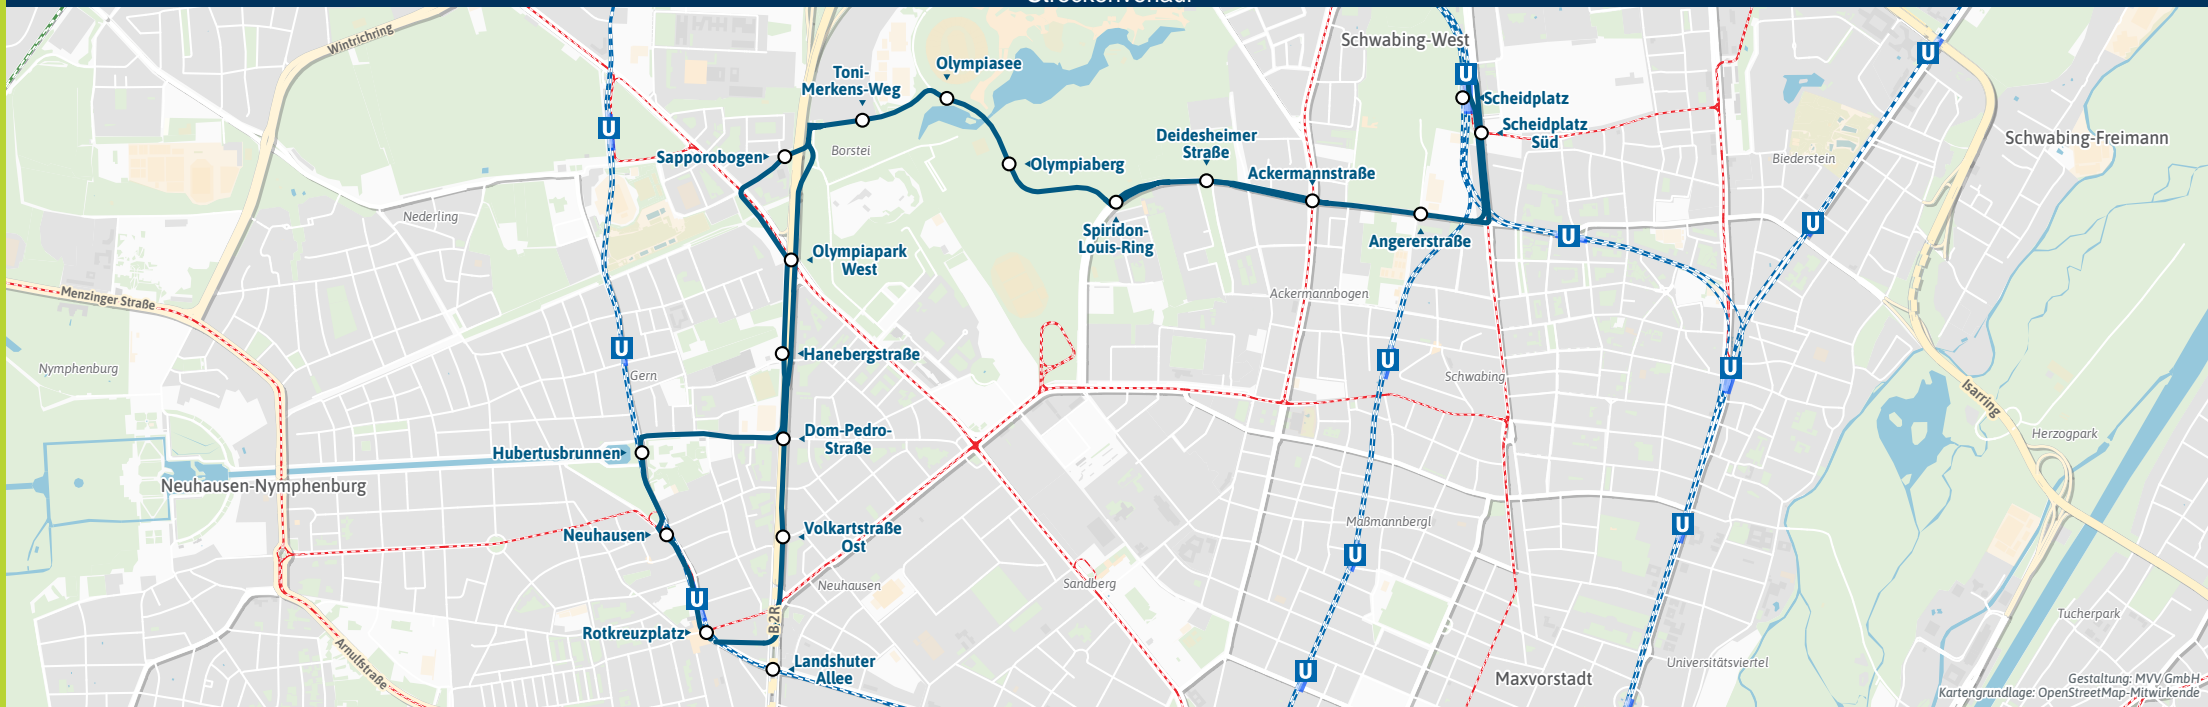

Umsteigemöglichkeiten StadtBus 144

- Scheidplatz ▶ U2 U3 U8 | 12 28 | 140 141 142
- Scheidplatz Süd ▶ 140 141
- Angererstraße
- Ackermannstraße ▶ 27
- Deidesheimer Straße
- Spiridon-Louis-Ring
- Olympiaberg
- Olympiasee
- Toni-Merkens-Weg
- Sapporobogen
- Olympiapark West ▶ 20 21
- Hanebergstraße
- Dom-Pedro-Straße
- Hubertusbrunnen
- Neuhausen ▶ 12
- Volkartstraße Ost
- Landshuter Allee ▶ 53 63
- Rotkreuzplatz ▶ U1 U7 | 12 | 53 62 63 N43 N44

Eine App, alles fahren.

MVGO

**Jetzt
downloaden**

mvg.de/mvgo

**Minifahrplan
2024**

Scheidplatz U Tram ◀ ▶
Rotkreuzplatz U Tram

mvg.de
mvg-auskunft.de

Streckenverlauf

VsL während des Sommer-Tollwood dichter Takt mit leicht geänderten Abfahrtszeiten zwischen Scheidplatz und Olympiaberg

Fahrplan als PDF zum Download