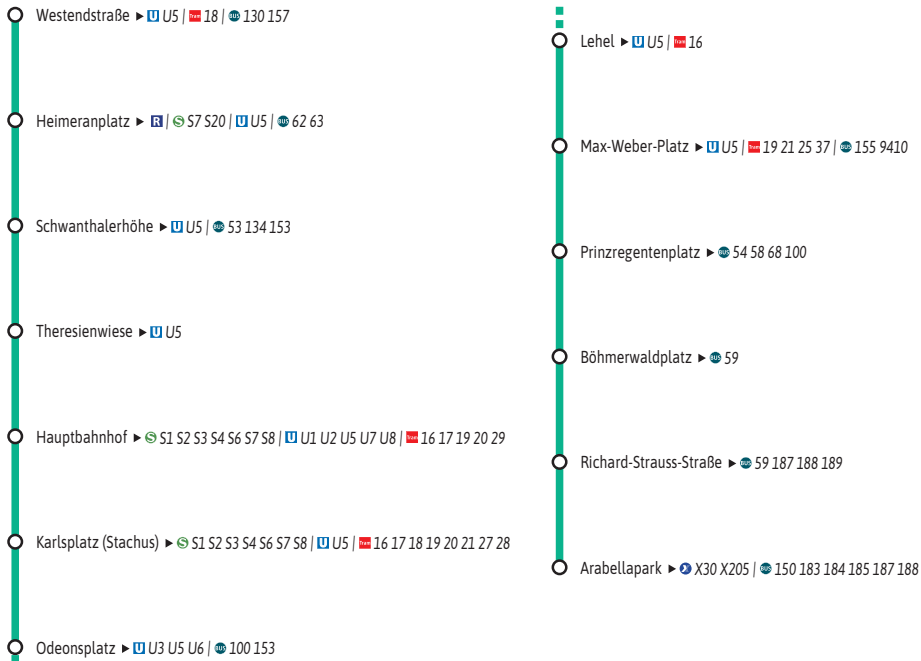

U-Bahn U4 / Alle Haltestellen und weitere Linien