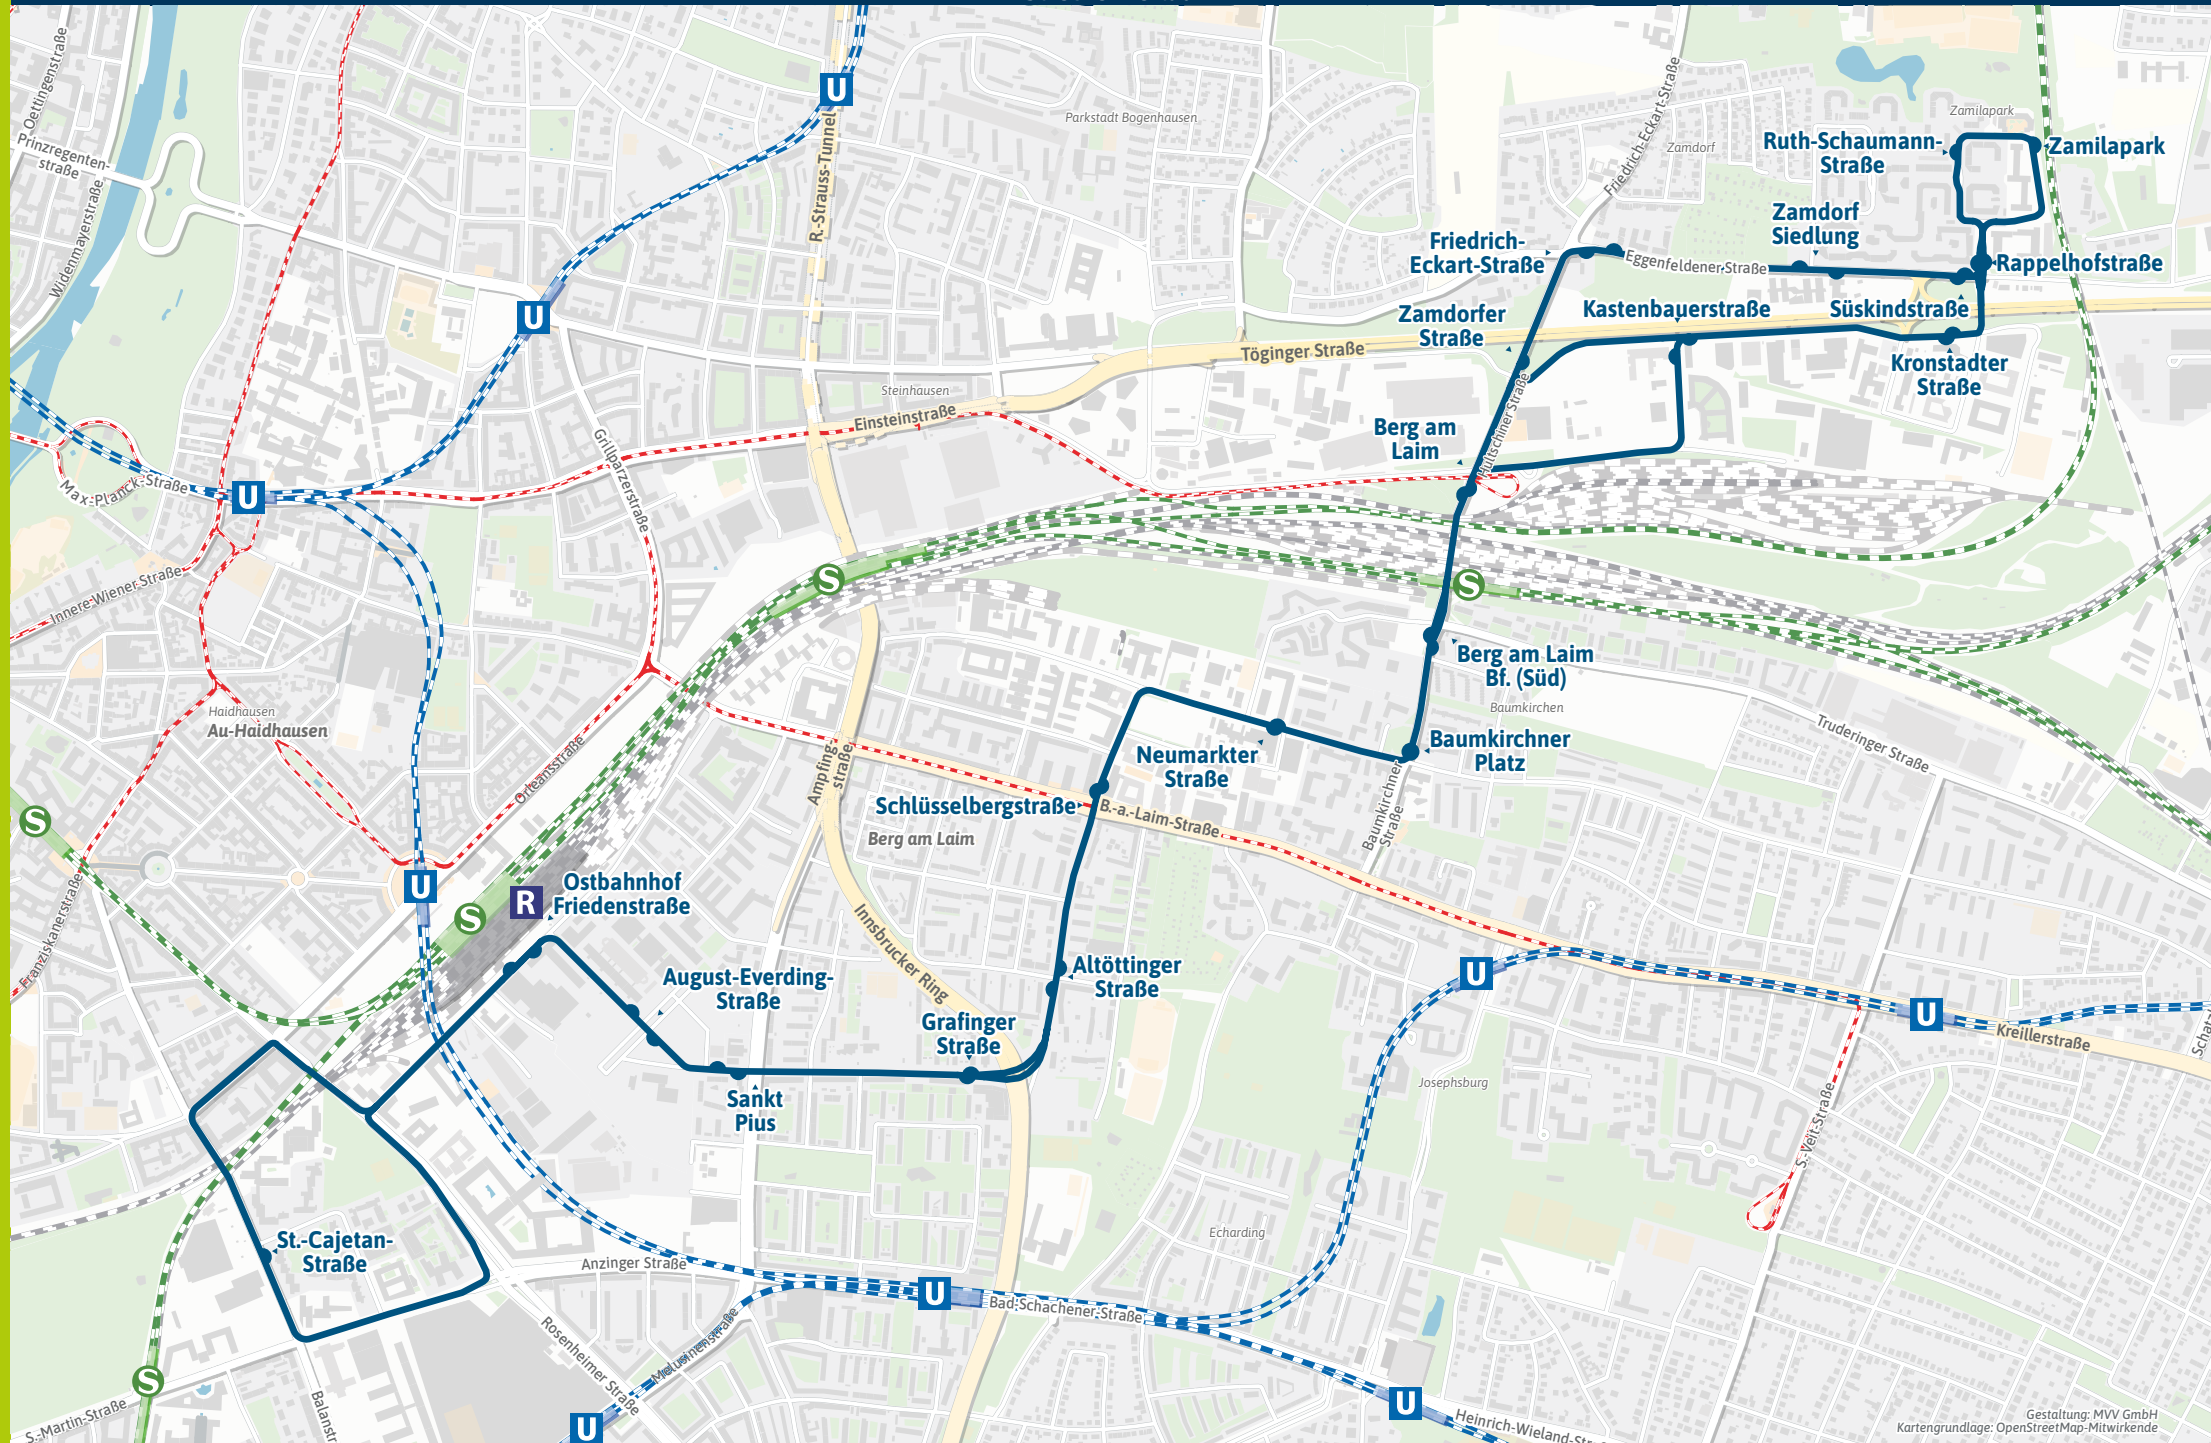

Umsteigemöglichkeiten Stadtbus 191

- Ostbahnhof Friedenstr. ▶ 190
- St.-Cajetan-Straße ▶ 54 190
- Ostbahnhof Friedenstr. ▶ 190
- August-Everding-Straße ▶ 190
- Sankt Pius ▶ 59 190
- Grafinger Straße ▶ 190
- Altöttinger Straße ▶ 190
- Schlüsselbergstraße ▶ 21 N19 | 190
- Neumarkter Straße ▶ 190
- Baumkirchner Platz ▶ 187 190
- Berg am Laim Bf. (Süd) ▶ 185 187 190
- Berg am Laim Bf. ▶ S2 S4 S6 | 19 | 185 187 190
- Zamdorfer Straße ▶ 185 187 190
- Friedrich-Eckart-Straße ▶ 149 185 187 190 N74
- Zamdorf Siedlung ▶ 149 190 N74
- Süskindstraße ▶ 149 190 N74
- Kastenbauerstraße
- Kronstadter Straße
- Rappelhofstraße ▶ 149
- Ruth-Schaumann-Straße ▶ 149
- Zamilapark ▶ 149

Eine App, alles fahren.

MVGO

Jetzt
downloaden

mvg.de/mvgo

Minifahrplan
2023

Ostbahnhof Friedenstraße ◀
Zamilapark

mvg.de | mvg.de

Streckenverlauf

Sonn- und Feiertag kein Betrieb

Am 24.12 bis ca. 14.30 Uhr wie Samstag, danach kein Betrieb. Am 31.12 wie Samstag.

Weitere Fahrten zwischen Süskindstraße und Ostbahnhof Friedenstr. siehe Linie 190

Fahrplan als PDF zum Download