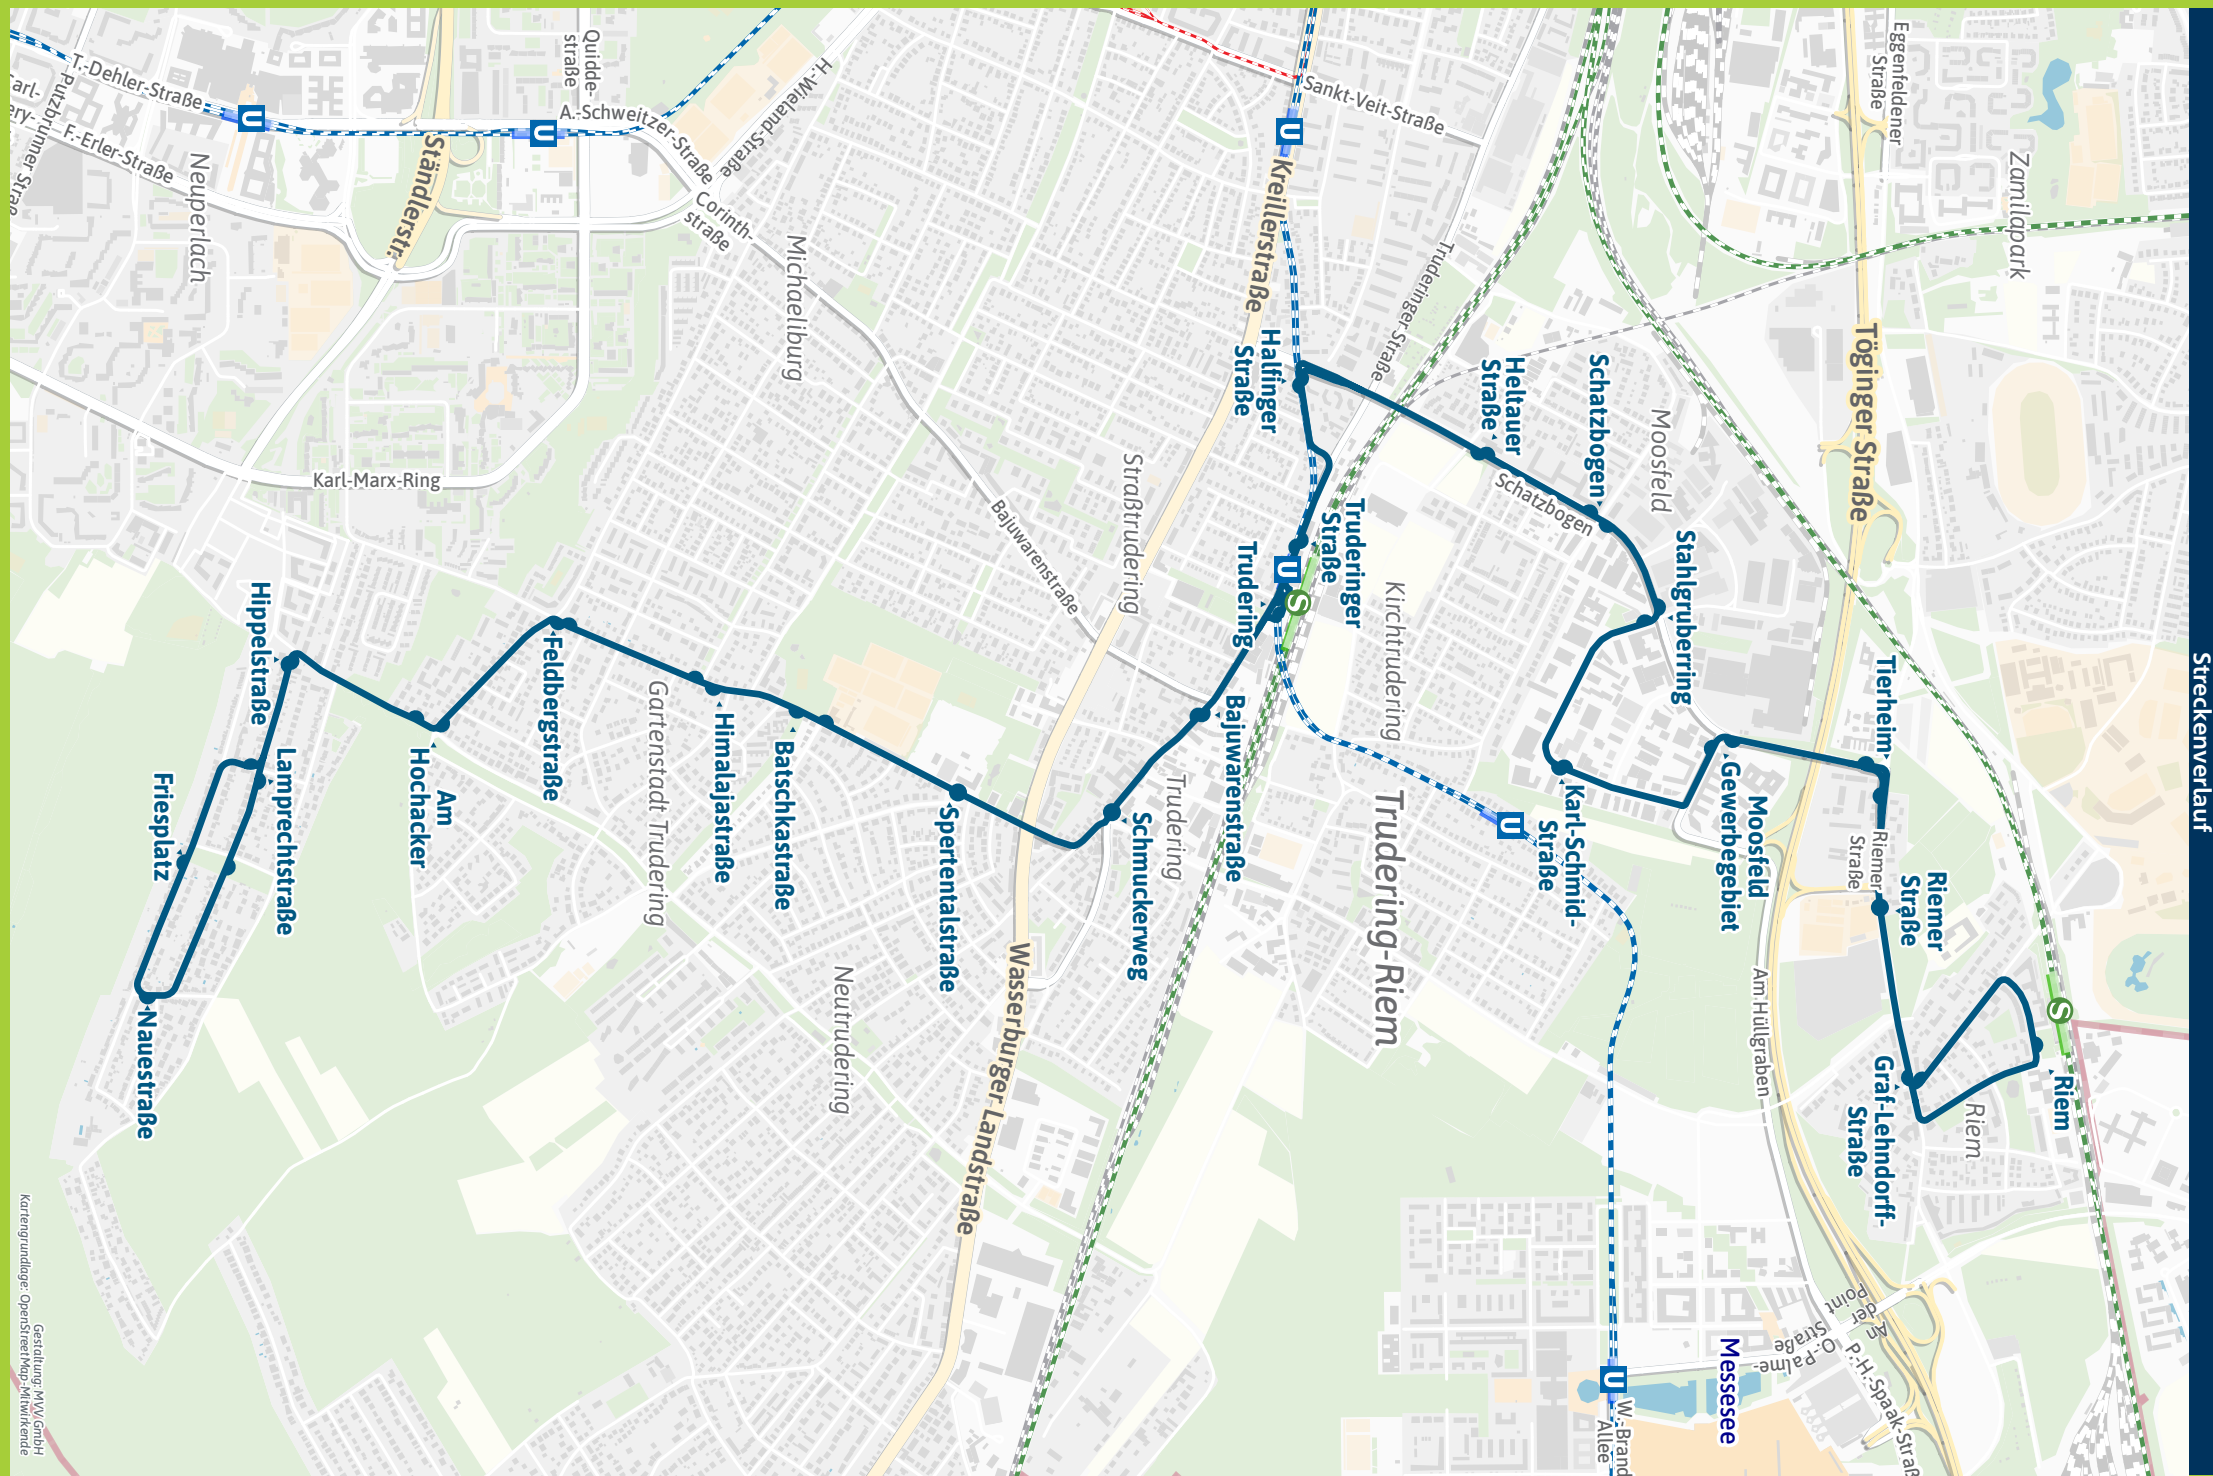

- Trudering Bahnhof ▶ ● S4 S6 | U2 | ● 139 185 192 193 N79
- Schmuckerweg ▶ ● 139 185 192 N79
- Spertentalstraße ▶ ● 195 N79
- Batschkastraße ▶ ● 195 N79
- Himalajastraße ▶ ● 195 N79
- Feldbergstraße ▶ ● 192 195 N79
- Am Hochacker ▶ ● 192 195 N79
- Hippelstraße
- Lamprechtstraße
- Friesplatz
- Nauestraße

Eine App, alles fahren.

MVGO

Jetzt
downloaden

mvg.de/mvgo

Minifahrplan
2023

Riem S ◀ ▶ Nauestraße

mvg.de | mvg.de/mvv-auskunft.de

Streckenverlauf

Kartengrundlage: OpenStreetMap, Mitwirkende
Gestaltung: MVV GmbH

Riem - Moosfeld Gewerbegebiet - Trudering - Nauestraße

Table with columns for Zone, Stunde, and days of the week (Montag-Freitag, Samstag, Sonn- und Feiertag). Rows list various bus routes and their respective departure times.

Am 24.12 bis ca. 14.30 Uhr wie Samstag, danach wie Sonntag. Am 31.12 wie Samstag.

Fahrplan als PDF zum Download