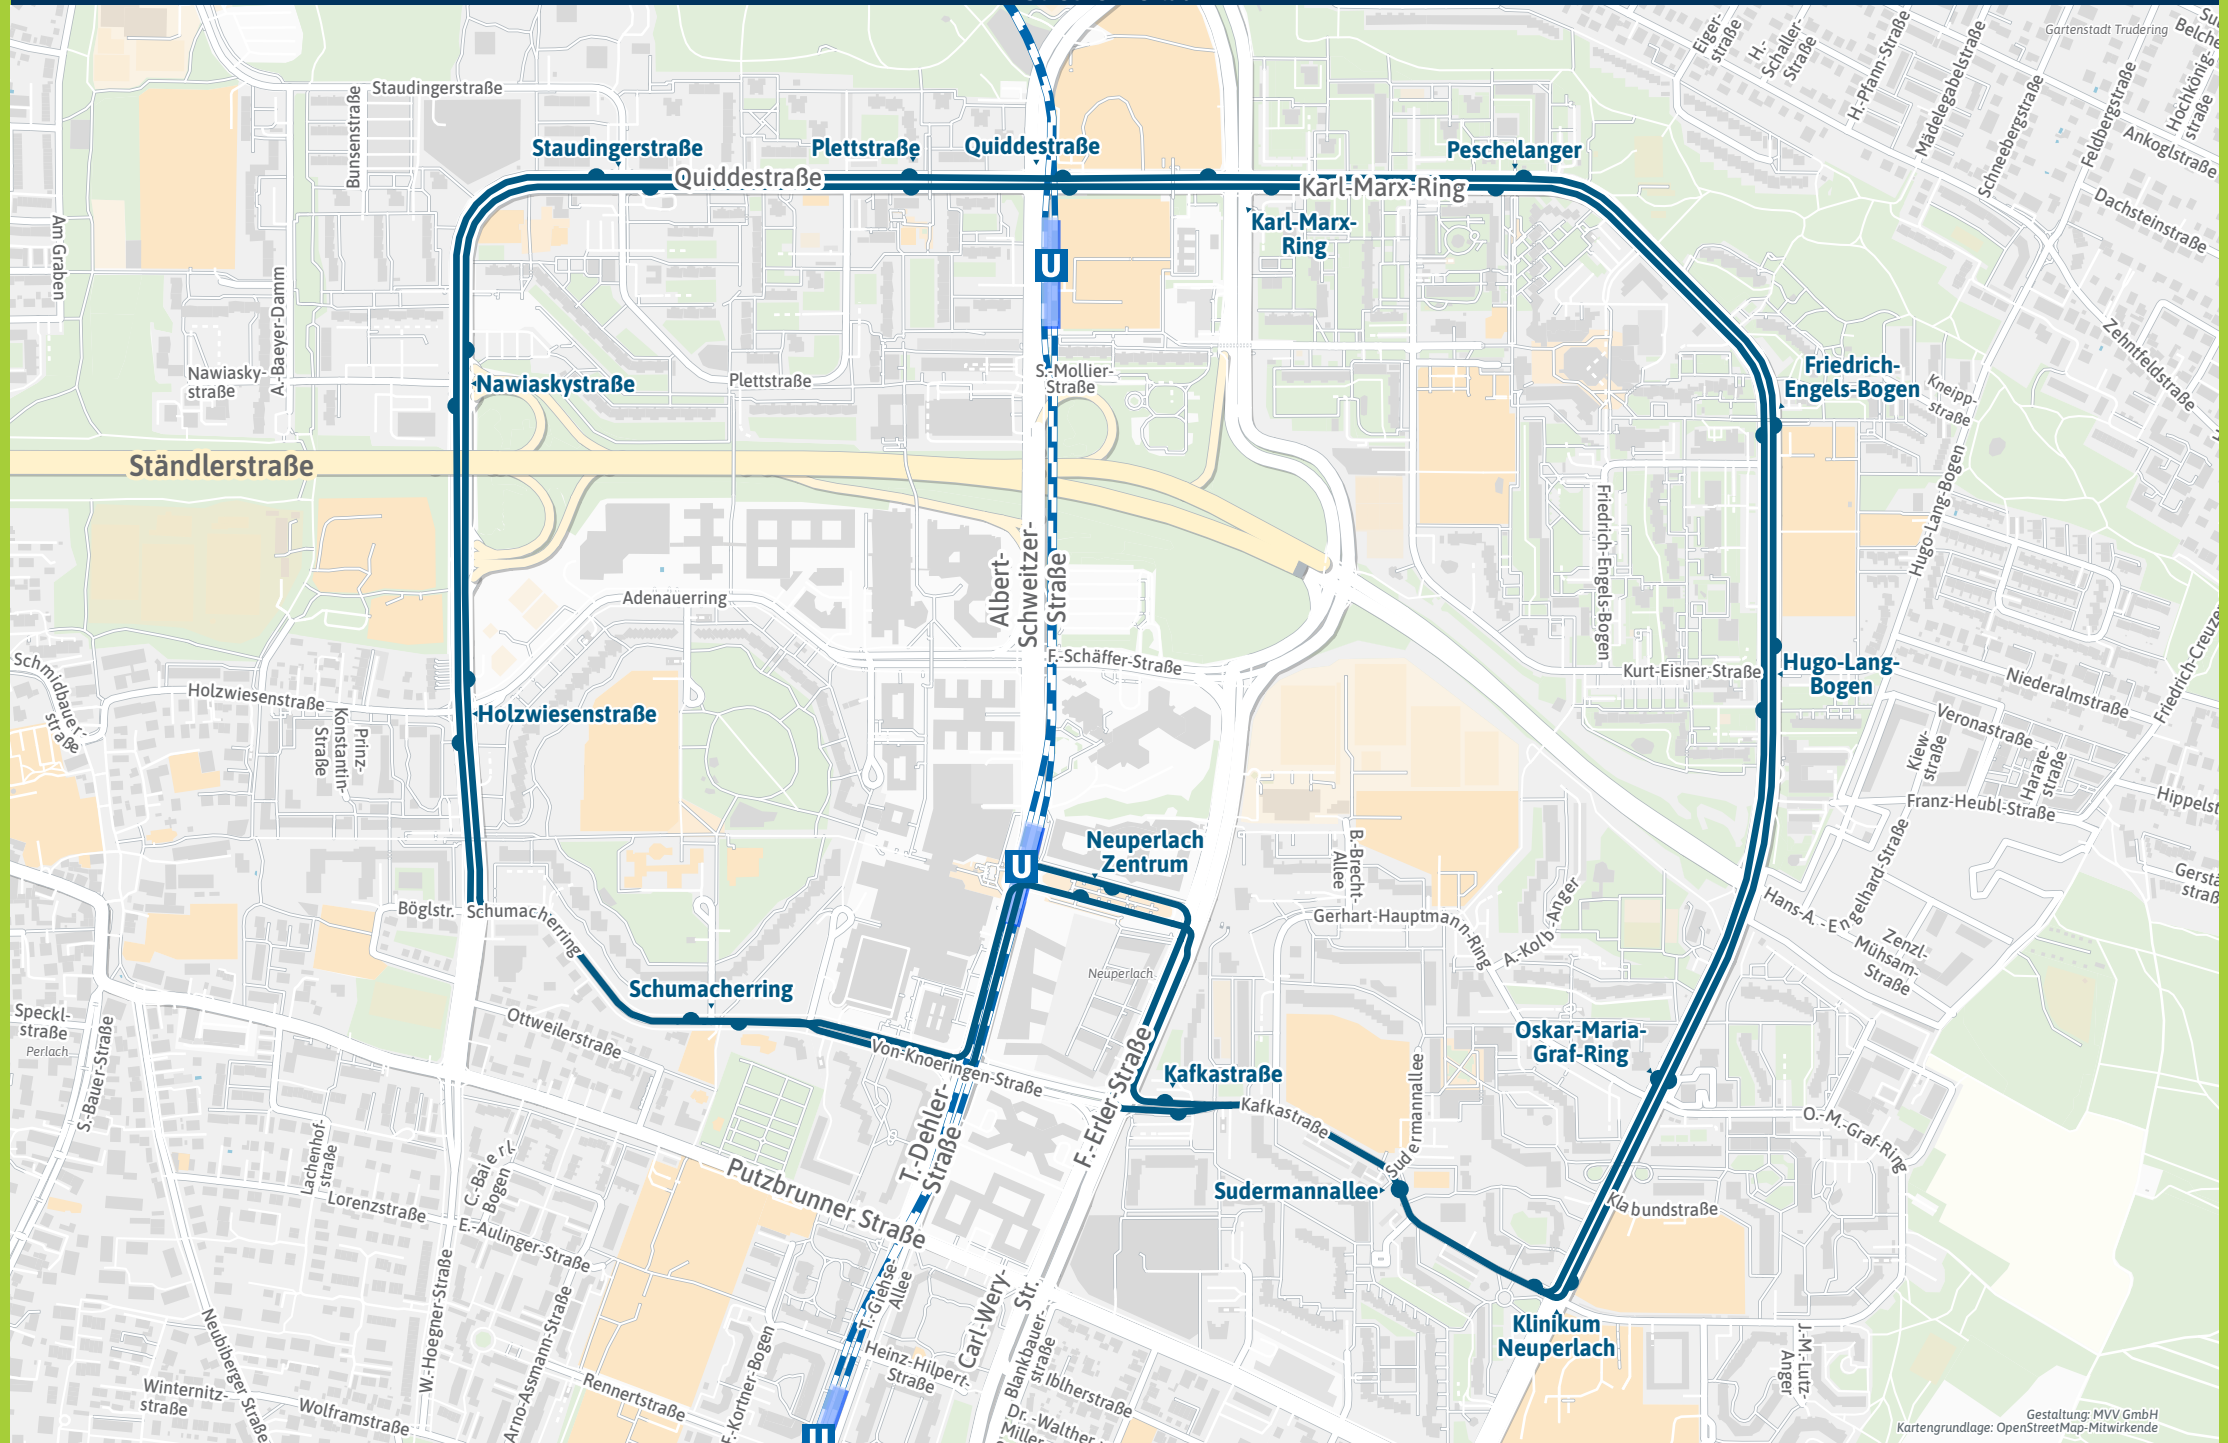

◀▶ Nawiaskystr. ◀▶ Quiddestr. **U**

◀▶ Klinikum Neuperlach

◀▶ Neuperlach Zentrum **U**

[mvg.de](https://mvg.de) | [mvg.de](https://mvg.de)

Streckenverlauf

197

Neuperlach Zentrum U - Nawiaskystr. - Quiddestr. U - Klinikum Neuperlach - Neuperlach Zentrum U (Innenring)

Table with columns for Zone, Stunde, Montag - Freitag, Samstag, and Sonn- und Feiertag. Rows list various bus routes and their corresponding stop times.

Am 24.12 bis ca. 14.30 Uhr wie Samstag, danach wie Sonntag. Am 31.12 wie Samstag.

197

Neuperlach Zentrum U - Klinikum Neuperlach - Quiddestr. U - Nawiaskystr. - Neuperlach Zentrum U (Außenring)

Table with columns for Zone, Stunde, Montag - Freitag, Samstag, and Sonn- und Feiertag. Rows list various bus routes and their corresponding stop times.

Am 24.12 bis ca. 14.30 Uhr wie Samstag, danach wie Sonntag. Am 31.12 wie Samstag.

Fahrplan als PDF zum Download