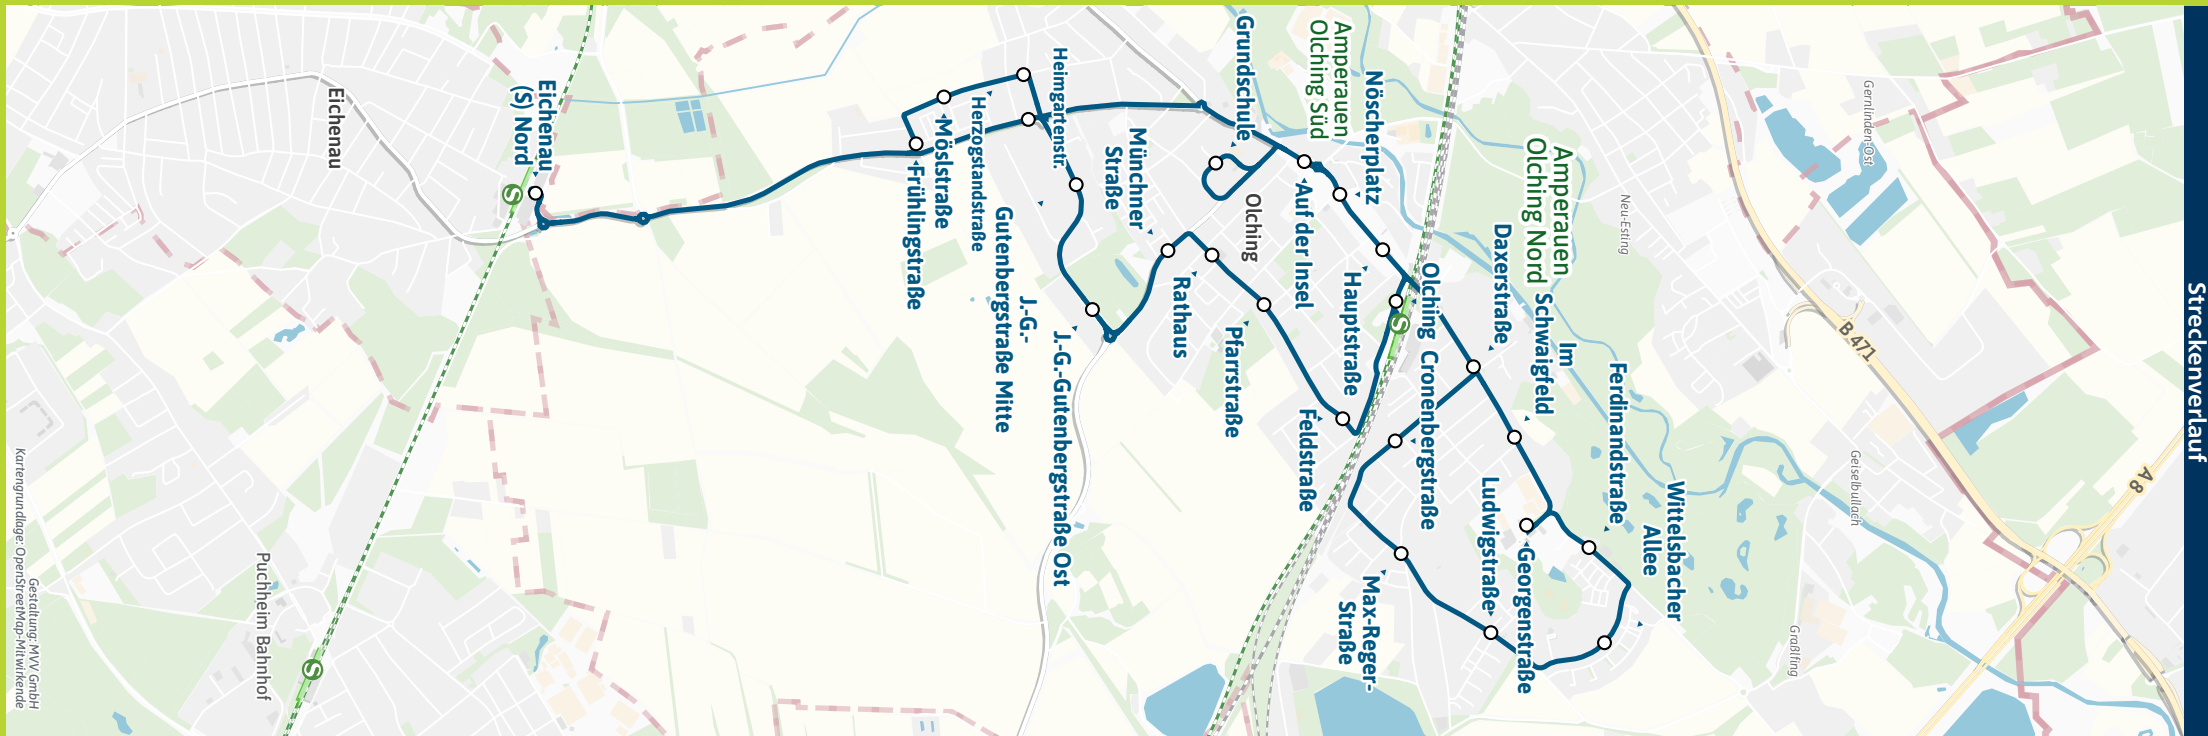

Minifahrplan  
2024

**BUS 833**

Eichenau Nord ◀▶  
Olching, Grundschule ◀▶  
Olching ◀▶  
Olching, Cronenbergstraße

Münchner  
Verkehrsverbund

[mvv-auskunft.de](http://mvv-auskunft.de)  
Fahrplan in Echtzeit

Streckenverlauf

Eichenau Nord - Olching, Grundschule -  
Olching - Olching, Cronenbergstraße  
und zurück

Zone		Montag - Freitag					
Verkehrshinweis		S	S	S	S	S	S
	Marienplatz ab	6.38	6.58	6.58			
	Eichenau an	7.03	7.23	7.23			
EIC 1/2	Eichenau  Nord ab	7.15	7.28	7.38			
OLC 1/2	Olching, Frühlingstraße	7.18	7.31	7.41			
OLC 1/2	- Möslstraße	7.19	7.31	7.41			
OLC 1/2	- Herzogstandstraße	7.20	7.32	7.42			
OLC 1/2	- J.-G.-Gutenbergstraße Mitte	7.21	7.33	7.43			
OLC 1/2	- J.-G.-Gutenbergstraße Ost	7.22	7.34	7.44			
OLC 1/2	- Münchner Straße	7.23	7.35	7.45			
OLC 1/2	- Grundschule				11.29	12.30	13.15
OLC 1/2	- Auf der Insel				11.30	12.31	13.16
OLC 1/2	- Nöscherplatz				11.30	12.31	13.16
OLC 1/2	- Rathaus	7.25	7.36	7.46			
OLC 1/2	- Pfarrstraße	7.27	7.38	7.48			
OLC 1/2	- Feldstraße	7.28	7.39	7.49			
OLC 1/2	- Hauptstraße				11.31	12.32	13.17
OLC 1/2	Olching  an	7.30	7.41	7.51	11.32	12.33	13.18
	Olching ab	7.39	7.49	7.59	11.39	12.39	13.39
	Marienplatz an	8.06	8.16	8.26	12.06	13.06	14.06
	Marienplatz ab	6.55	7.05	7.15	10.55	11.55	12.35
	Olching an	7.21	7.31	7.41	11.21	12.21	13.01
OLC 1/2	Olching  ab	7.31	7.41	7.51	11.32	12.33	13.18
OLC 1/2	Olching, Daxerstraße	7.32	7.42	7.52	11.33	12.34	13.19
OLC 1/2	Graßlfing, Im Schwaigfeld	7.33	7.43	7.53	11.34	12.35	13.20
OLC 1/2	- Georgenstraße	7.34	7.44	7.54	11.35	12.36	13.21
OLC 1/2	- Ferdinandstraße				11.36	12.37	13.22
OLC 1/2	- Wittelsbacher Allee				11.37	12.38	13.23
OLC 1/2	- Ludwigstraße				11.38	12.39	13.24
OLC 1/2	Olching, Max-Reger-Straße				11.39	12.40	13.25
OLC 1/2	- Cronenbergstraße				11.41	12.43	13.28