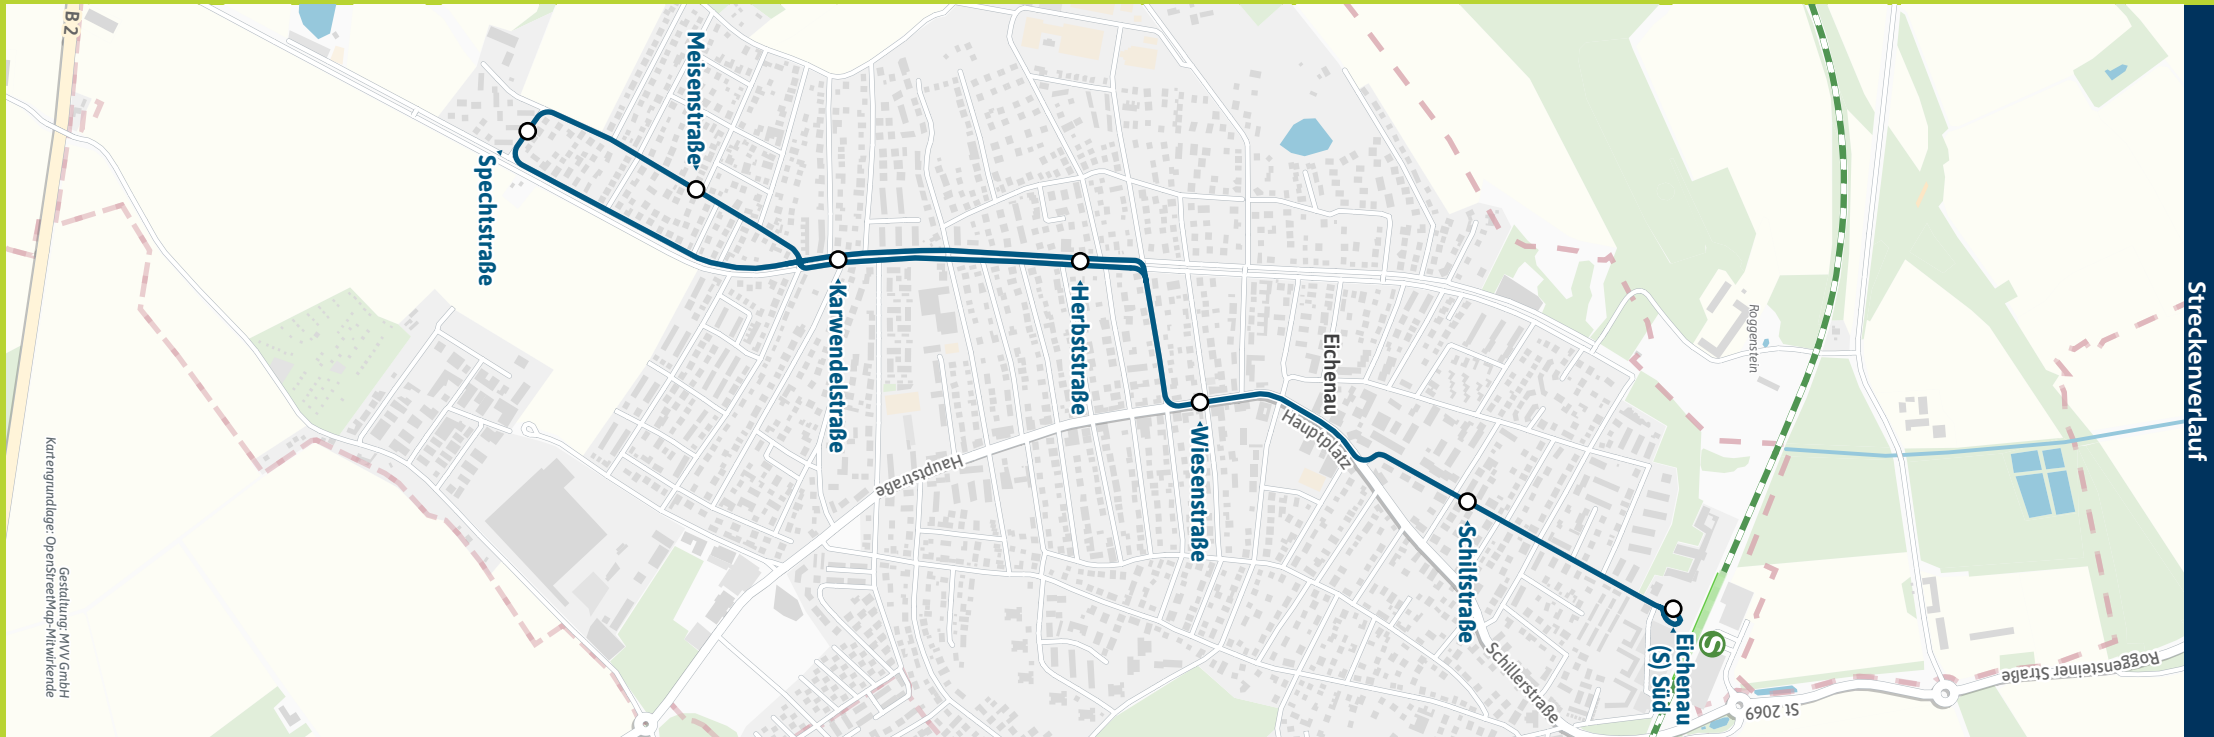

Herausgeber Minifahrplan:  
Münchner Verkehrs- und Tarifverbund GmbH (MVV)  
im Auftrag der Verbundlandkreise im MVV  
Fahrplanstand | 10. Dezember 2023

Minifahrplan 2024

**BUS 861**

Eichenau, Spechtstraße ◀  
Eichenau S Süd

Münchner Verkehrsverbund

[muv-auskunft.de](https://muv-auskunft.de)  
Fahrplan in Echtzeit

Eichenau, Spechtstraße - Eichenau

Zone		Montag - Freitag								Samstag							
EIC	1/2	Eichenau, Spechtstraße	5.41	6.01	6.21	21.41	22.01	22.21	22.38	5.41	6.01	6.21	21.41	22.01	22.21	22.38	
EIC	1/2	- Meisenstraße	5.42	6.02	6.22	21.42	22.02	22.22	22.39	5.42	6.02	6.22	21.42	22.02	22.22	22.39	
EIC	1/2	- Karwendelstraße	5.44	6.04	6.24	alle	21.44	22.04	22.24	5.44	6.04	6.24	alle	21.44	22.04	22.24	
EIC	1/2	- Herbststraße	5.45	6.05	6.25	20	21.45	22.05	22.25	5.45	6.05	6.25	20	21.45	22.05	22.25	
EIC	1/2	- Wiesenstraße	5.46	6.06	6.26	Min	21.46	22.06	22.26	5.46	6.06	6.26	Min	21.46	22.06	22.26	
EIC	1/2	- Schilfstraße	5.48	6.08	6.28		21.48	22.08	22.28	5.48	6.08	6.28		21.48	22.08	22.28	
EIC	1/2	Eichenau	5.49	6.09	6.29		21.49	22.09	22.29	5.49	6.09	6.29		21.49	22.09	22.29	
		Eichenau	ab	5.55	6.15	6.31	21.55	22.15	22.35	5.55	6.15	6.35	21.55	22.15	22.35		
		Pasing	an	6.06	6.25	6.42	22.06	22.26	22.46	6.06	6.25	6.46	22.06	22.26	22.46		
		Marienplatz	an	6.23	6.43		22.23	22.43	23.03	6.23	6.43	7.03	22.23	22.43	23.03		
		Eichenau	ab	6.03	6.23	6.43	22.03	22.23	22.43	6.23	6.43		22.03	22.23			
		Grafrath	an	6.20	6.36	6.56	22.16	22.36	22.56	6.36	6.56		22.16	22.36			
		Geltendorf	an	6.27	6.44	7.04	22.24	22.44	23.04	6.44	7.04		22.24	22.44			