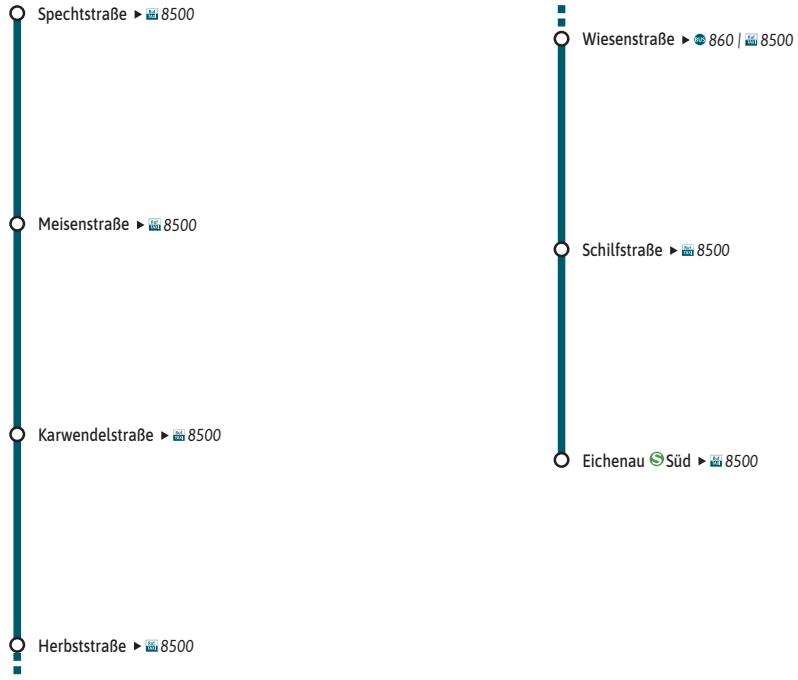

RegionalBus 861 | Alle Haltestellen und weitere Linien

Landkreis Fürstenfeldbruck

Bestens informiert mit der MVV-App.

Fahrplan in Echtzeit, HandyTicket und aktuelle Meldungen. Alles in einer App.

[muv-muenchen.de/app](https://muv-muenchen.de/app)

Herausgeber Minifahrplan:  
Münchner Verkehrs- und Tarifverbund GmbH (MVV)  
im Auftrag der Verbundlandkreise im MVV  
Fahrplanstand | 10. Dezember 2023

Minifahrplan 2024

**BUS 861**

Eichenau, Spechtstraße ◀  
Eichenau S Süd

Münchner Verkehrsverbund

[muv-auskunft.de](https://muv-auskunft.de)  
Fahrplan in Echtzeit

Eichenau, Spechtstraße - Eichenau

Zone		Montag - Freitag								Samstag							
EIC	1/2	Eichenau, Spechtstraße	5.41	6.01	6.21	21.41	22.01	22.21	22.38	5.41	6.01	6.21	21.41	22.01	22.21	22.38	
EIC	1/2	- Meisenstraße	5.42	6.02	6.22	21.42	22.02	22.22	22.39	5.42	6.02	6.22	21.42	22.02	22.22	22.39	
EIC	1/2	- Karwendelstraße	5.44	6.04	6.24	alle	21.44	22.04	22.24	5.44	6.04	6.24	alle	21.44	22.04	22.24	
EIC	1/2	- Herbststraße	5.45	6.05	6.25	20	21.45	22.05	22.25	5.45	6.05	6.25	20	21.45	22.05	22.25	
EIC	1/2	- Wiesenstraße	5.46	6.06	6.26	Min	21.46	22.06	22.26	5.46	6.06	6.26	Min	21.46	22.06	22.26	
EIC	1/2	- Schilfstraße	5.48	6.08	6.28		21.48	22.08	22.28	5.48	6.08	6.28		21.48	22.08	22.28	
EIC	1/2	Eichenau	5.49	6.09	6.29		21.49	22.09	22.29	5.49	6.09	6.29		21.49	22.09	22.29	
		Eichenau	ab	5.55	6.15	6.31	21.55	22.15	22.35	5.55	6.15	6.35	21.55	22.15	22.35		
		Pasing	an	6.06	6.25	6.42	22.06	22.26	22.46	6.06	6.25	6.46	22.06	22.26	22.46		
		Marienplatz	an	6.23	6.43		22.23	22.43	23.03	6.23	6.43	7.03	22.23	22.43	23.03		
		Eichenau	ab	6.03	6.23	6.43	22.03	22.23	22.43	6.23	6.43		22.03	22.23			
		Grafrath	an	6.20	6.36	6.56	22.16	22.36	22.56	6.36	6.56		22.16	22.36			
		Geltendorf	an	6.27	6.44	7.04	22.24	22.44	23.04	6.44	7.04		22.24	22.44			