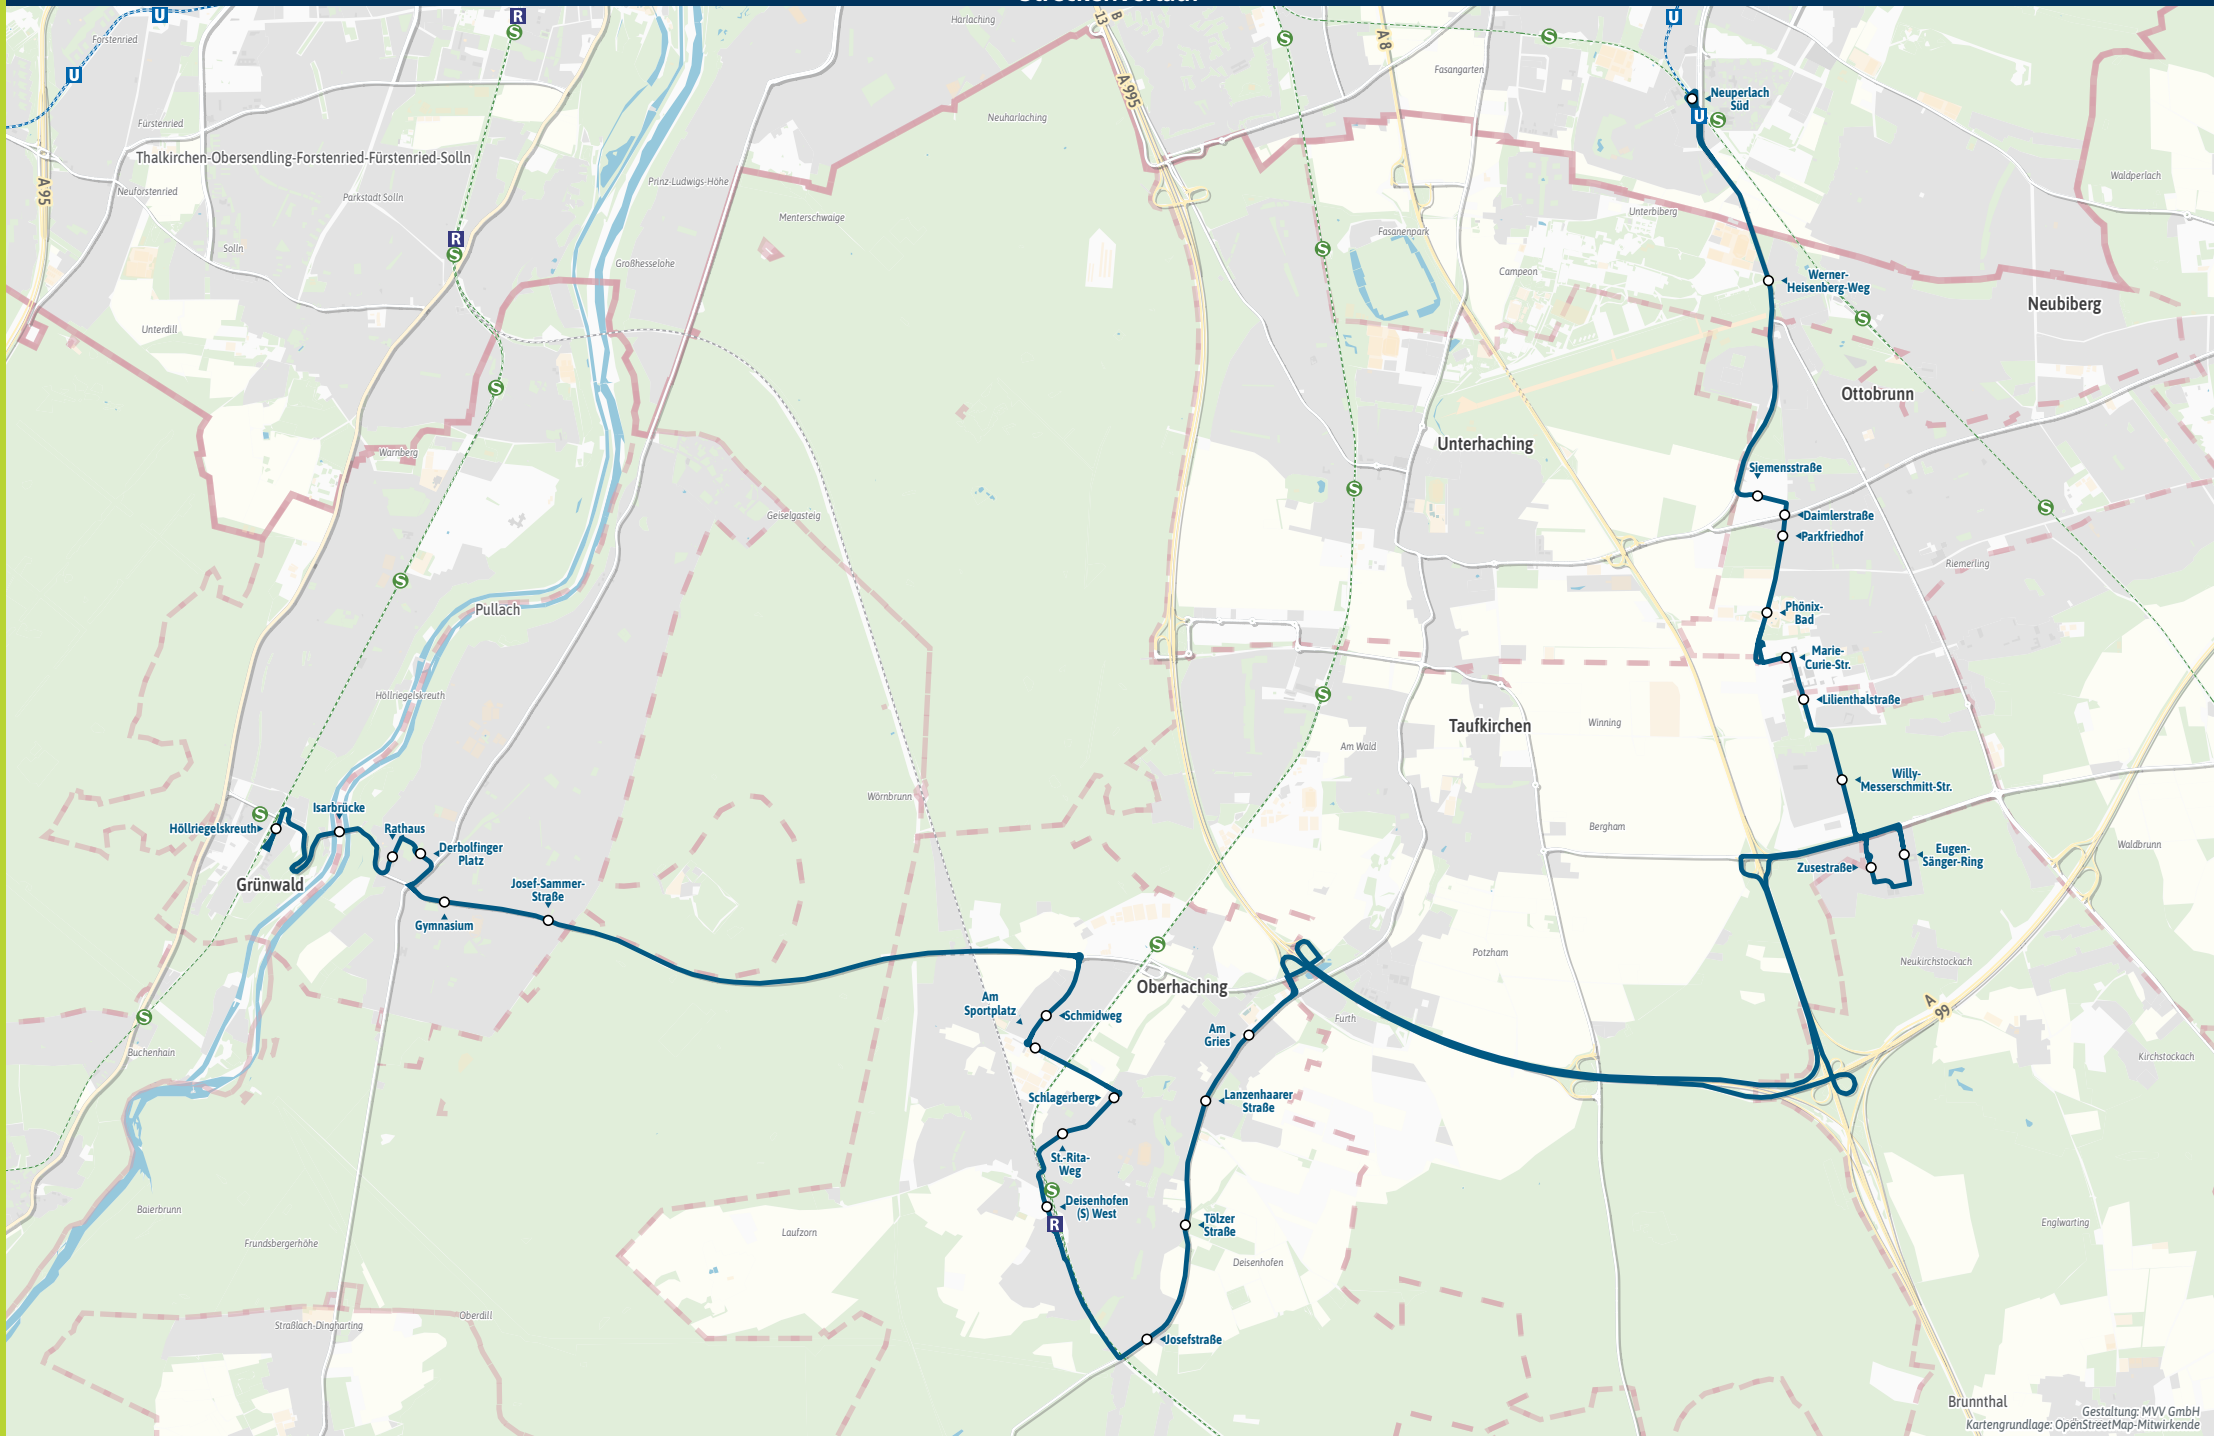

Streckenverlauf