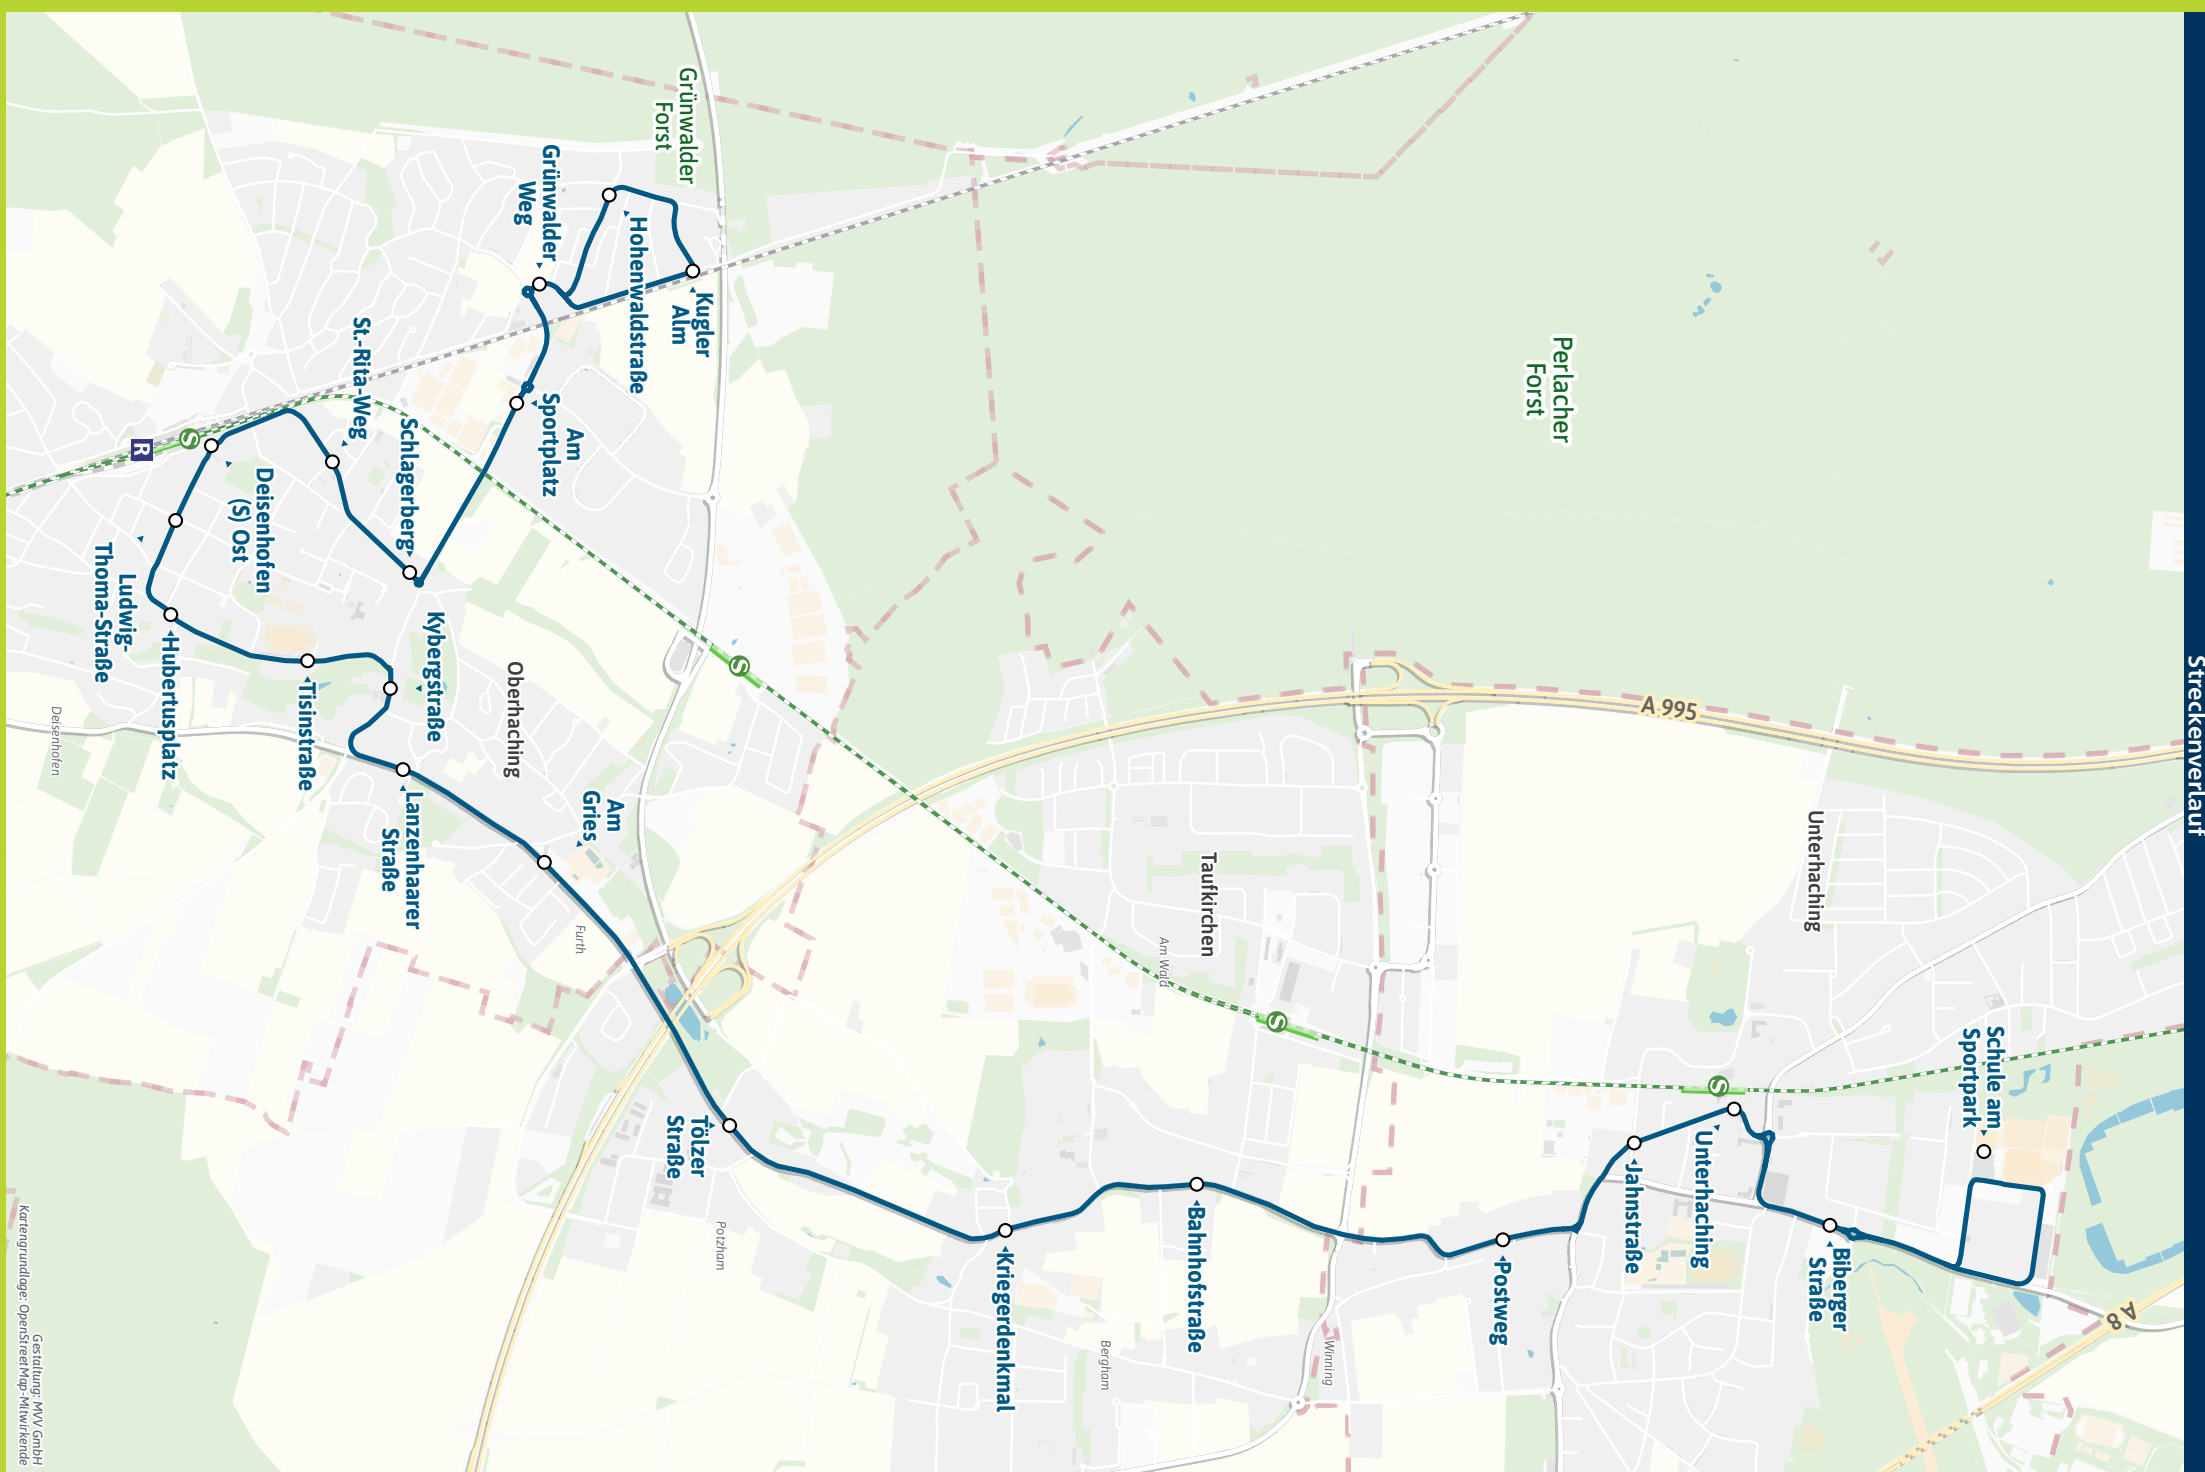

RegionalBus 224 | Alle Haltestellen und weitere Linien

- Unterhaching, Schule
- - Biberger Straße ▶ ● 217
- - Unterhaching ▶ ● S3 | ● X204 | ● 217 220 221
- - Jahnstraße ▶ ● 217 220 221
- - Postweg
- Taufkirchen, Bahnhofstraße
- - Kriegerdenkmal ▶ ● 241
- Potzham, Tölzer Straße
- Furth, Am Gries ▶ ● 222
- Oberhaching, Lanzenhaarer Str. ▶ ● X203 | ● 222 227
- - Kybergstraße ▶ ● 227
- - Tisinstraße ▶ ● 227
- Deisenhofen, Hubertusplatz ▶ ● 226 227
- - Ludwig-Thoma-Straße ▶ ● 227
- - Deisenhofen S Ost ▶ ● 226 227 381
- Oberhaching, St.-Rita-Weg ▶ ● 222
- - Schlagerberg ▶ ● 222
- - Am Sportplatz ▶ ● 222
- - Grünwalder Weg
- - Hohenwaldstraße
- - Kugler Alm

[muv-auskunft.de](https://muv-auskunft.de)  
Fahrplan in Echtzeit

Streckenverlauf

Unterhaching, Schule am Sportpark - Unterhaching S - Taufkirchen - Deisenhofen S R Ost - Oberhaching, Kugler Alm

Table with columns: Zone, Verkehrshinweis, Montag - Freitag (S, S), Samstag, Sonn- und Feiertag. Rows include routes like UHG M/1 Unterhaching, Schule am Sportpark and OHG M/1 Deisenhofen Ost.

S = nur an Schultagen

Busfahrten innerhalb einer Gemeinde gelten als Kurzstrecke: UHG = Unterhaching, TAU = Taufkirchen, OHG = Oberhaching

Oberhaching, Kugler Alm - Deisenhofen S R Ost - Taufkirchen - Unterhaching S - Unterhaching, Schule am Sportpark

Table with columns: Zone, Verkehrshinweis, Montag - Freitag (S), Samstag, Sonn- und Feiertag. Rows include routes like OHG M/1 Oberhaching, Kugler Alm and UHG M/1 Unterhaching.

S = nur an Schultagen

Busfahrten innerhalb einer Gemeinde gelten als Kurzstrecke: OHG = Oberhaching, TAU = Taufkirchen, UHG = Unterhaching