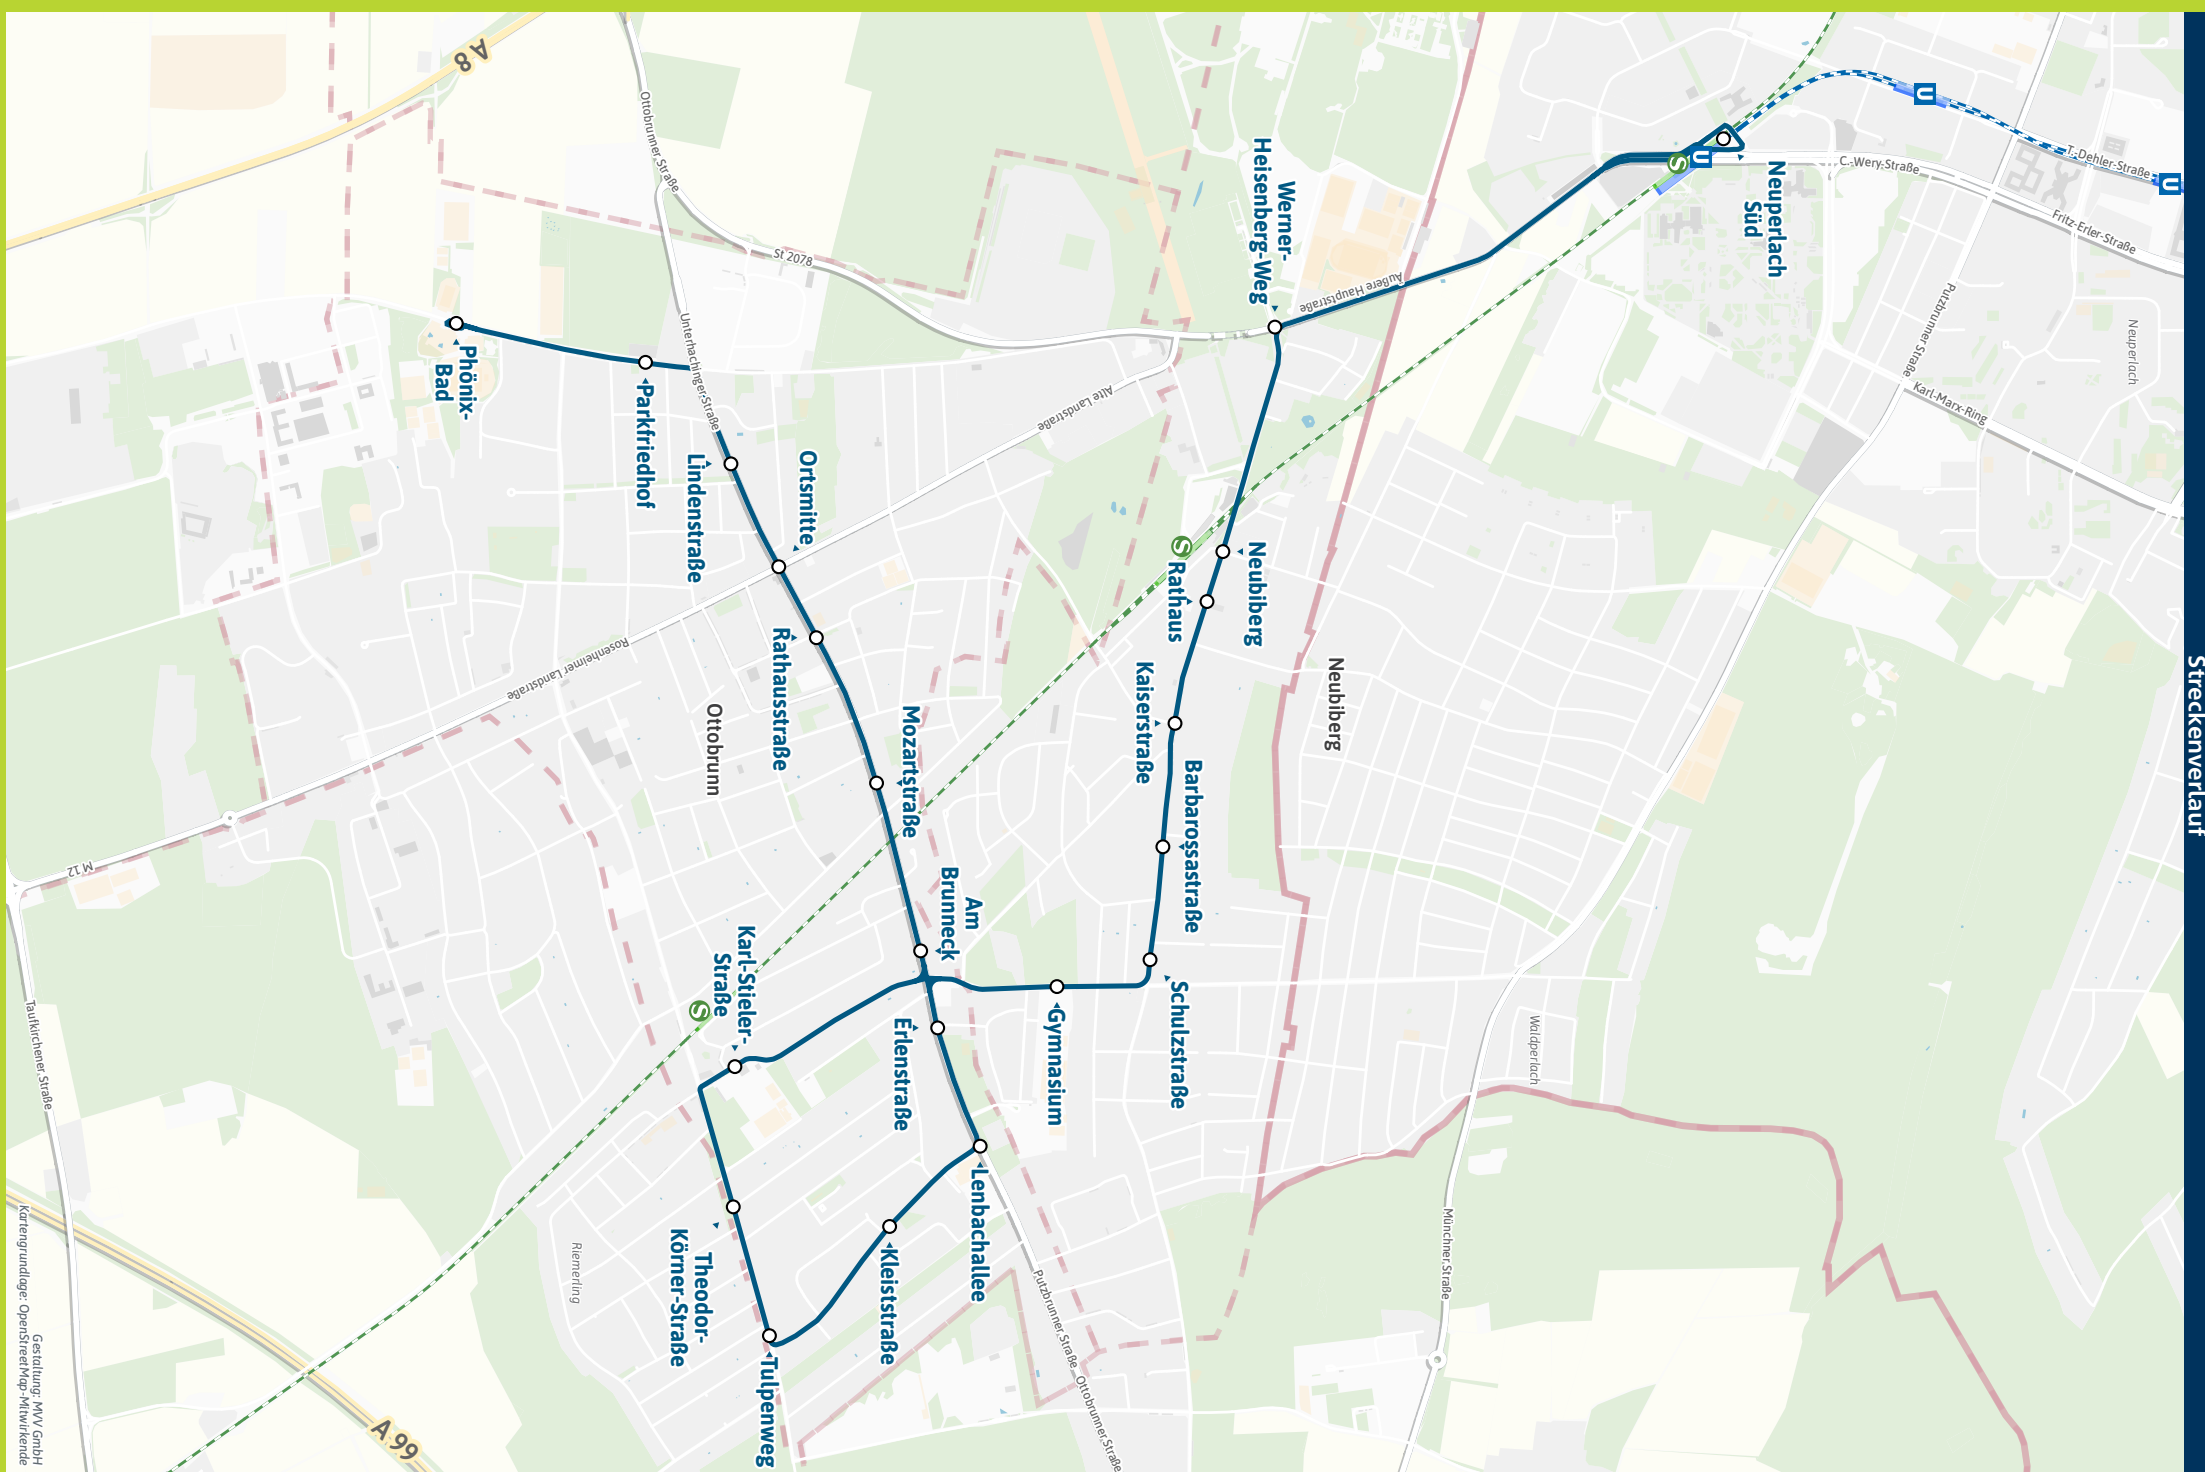

RegionalBus 229 | Alle Haltestellen und weitere Linien

- Ottobrunn, Phönix-Bad ▶ 222 241
- - Parkfriedhof ▶ 222
- - Lindenstraße ▶ 221
- - Ortsmitte ▶ X204 | 210 221
- - Rathausstraße
- - Mozartstraße
- - Am Brunneck ▶ X204
- - Karl-Stieler-Str. ▶ 221
- - Theodor-Körner-Straße ▶ 214 241
- - Tulpenweg ▶ 214 241
- - Kleiststraße
- - Lenbachallee ▶ 212
- - Erlenstraße ▶ 212
- Neubiberg, Gymnasium ▶ 212 221
- - Schulzstraße ▶ 211 212
- - Barbarossastraße ▶ 211 212
- - Kaiserstraße ▶ 211 212
- - Rathaus ▶ 211 212
- - Neubiberg ▶ S7 | 211 212
- - Werner-Heisenberg-Weg ▶ 210 211 212 222
- Neuperlach Süd ▶ S7 | U5 | 195 196 199 210 211 212 217 222 455 | 4900

Minifahrplan  
2024

**BUS** 229

Ottobrunn, Phönix-Bad ◀▶  
Karl-Stieler-Str. ◀▶  
Neubiberg S ◀▶  
Neuperlach Süd U S

Bestens informiert  
mit der MVV-App.

Fahrplan in Echtzeit, HandyTicket und  
aktuelle Meldungen. Alles in einer App.

[muv-muenchen.de/app](https://muv-muenchen.de/app)

Herausgeber Minifahrplan:  
Münchner Verkehrs- und Tarifverbund GmbH (MVV)  
Thierschstr. 2, 80538 München, im Auftrag der Verbundlandkreise im MVV

[muv-auskunft.de](https://muv-auskunft.de)  
Fahrplan in Echtzeit